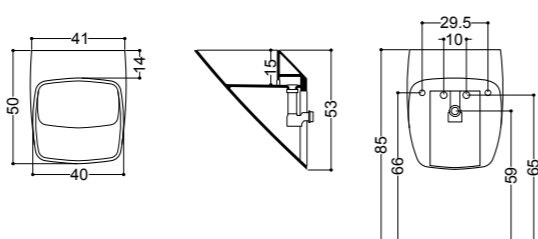

ART. 24080
lavabo sospeso 40 senza piano rubinetteria completo di sifone e fissaggi
wall-hung basin 40 without tap hole siphon and fixing screws supplied