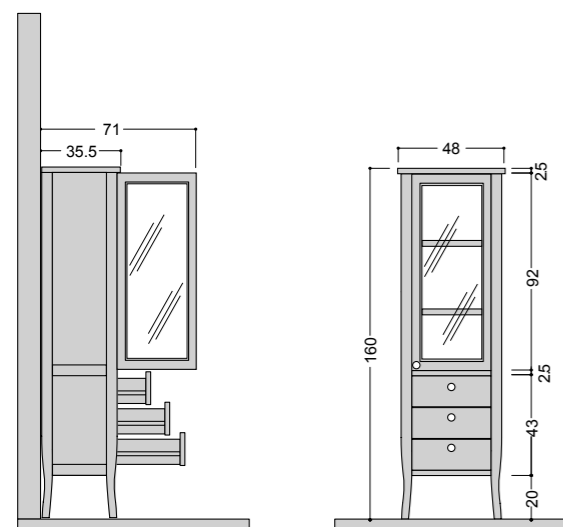

ART. VETRO6

vetrinetta alta 1 anta e 3 cassetti
tall display cabinet

ART. AG92

specchio con cornice 92x106 cm
mirror with frame 92x106 cm

ART. AG65

specchio con cornice 65x96 cm
mirror with frame 65x96 cm

15082
lavabo 100
basin 100