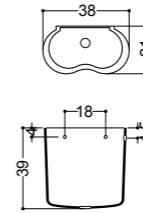

ART. 06060
vaso sospeso
wall-hung wc

ART. 06010
vaso S.
floor trap wc

ART. 06011
vaso P.
wall trap wc

ART. 06052
cassetta a zaino
low level cistern

ART. 06010
vaso S.
floor trap wc

ART. 06011
vaso P.
wall trap wc