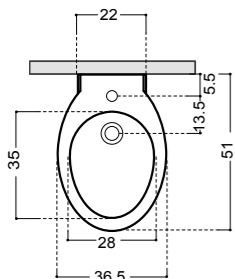

ART. 4417
vaso monoblocco
monobloc wc

ART. 4481
cassetta monoblocco completa di batteria di scarico
monobloc cistern chrome dual flush mechanism included

ART. 4415
vaso sospeso
wall-hung wc

ART. 4420
bidet 51
BTW bidet 51