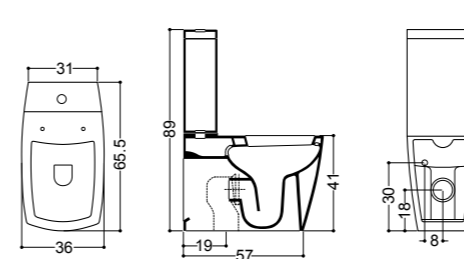

19011
vaso
BTW wc

19020
bidet
BTW bidet

19011
vaso
BTW wc

19020
bidet
BTW bidet

19011
vaso
BTW wc

19051
cassetta monoblocco universale
universal monobloc cistern

19013
vaso monoblocco
BTW monobloc wc

20051
cassetta monoblocco
monobloc cistern

ART. 19092lavabo da appoggio e sospeso 70 monoforo
overtop or wall-hung basin 70 1/hole**ART. 19085**lavabo da appoggio 60 senza piano rubinetteria
overtop basin 60 without tap hole**ART. 29020**bidet sospeso monoforo
wall-hung bidet 1/hole**ART. 29010**vaso sospeso
wall-hung wc**ART. 19095**lavabo da appoggio e sospeso 60 monoforo
overtop or wall-hung basin 60 1/hole**ART. 19081**lavabo da appoggio 50 senza piano rubinetteria
overtop basin 50 without tap hole**ART. 19020**bidet monoforo
BTW bidet 1/hole**ART. 19011**vaso
BTW wc**ART. 19091**lavabo da appoggio e sospeso 50 monoforo
overtop or wall-hung basin 50 1/hole**ART. 19080**lavabo da appoggio 40 senza piano rubinetteria
overtop basin 40 without tap hole**ART. 19013**vaso monoblocco
BTW monobloc wc**ART. 20051**cassetta monoblocco
monobloc cistern**ART. 19090**lavabo da appoggio e sospeso 40 monoforo
overtop or wall-hung basin 40 1/hole**ART. 19011**vaso
BTW wc**ART. 19051**cassetta monoblocco universale completa di meccanismo di scarico
universal monobloc cistern complete with flushing mechanism