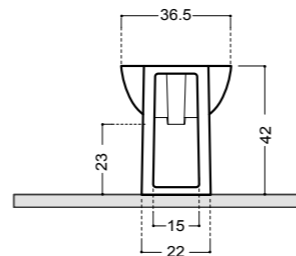

ART. 4417
vaso monoblocco
monobloc wc

ART. 4481
cassetta monoblocco completa di batteria di scarico
monobloc cistern chrome dual flush mechanism included

ART. 4415
vaso sospeso
wall-hung wc

ART. 4420
bidet 51
BTW bidet 51