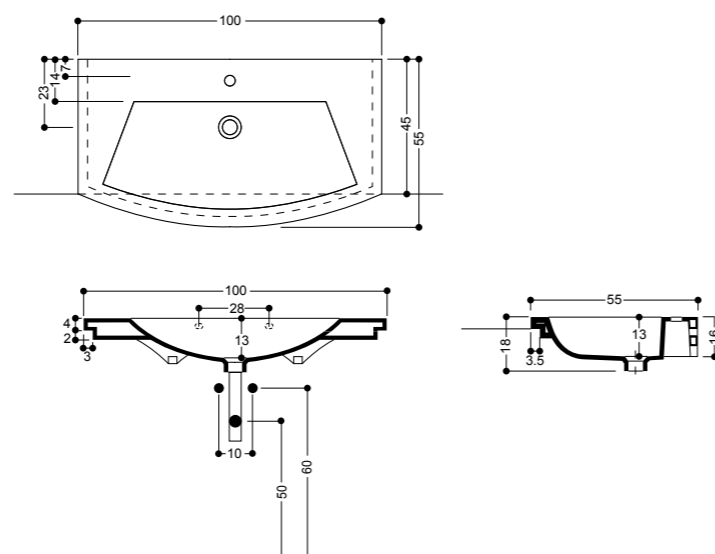

Art. 80417

lavabo incasso e sospeso 100 monoforo
wallhung and recessed basin 100 1/hole

AGO

design Studio Interno