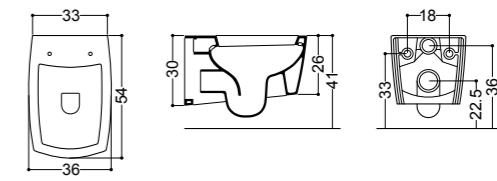

ART. 19092lavabo da appoggio e sospeso 70 monoforo
overtop or wall-hung basin 70 1/hole**ART. 19085**lavabo da appoggio 60 senza piano rubinetteria
overtop basin 60 without tap hole**ART. 29020**bidet sospeso monoforo
wall-hung bidet 1/hole**ART. 29010**vaso sospeso
wall-hung wc**ART. 19095**lavabo da appoggio e sospeso 60 monoforo
overtop or wall-hung basin 60 1/hole**ART. 19081**lavabo da appoggio 50 senza piano rubinetteria
overtop basin 50 without tap hole**ART. 19020**bidet monoforo
BTW bidet 1/hole**ART. 19011**vaso
BTW wc**ART. 19091**lavabo da appoggio e sospeso 50 monoforo
overtop or wall-hung basin 50 1/hole**ART. 19080**lavabo da appoggio 40 senza piano rubinetteria
overtop basin 40 without tap hole**ART. 19013**vaso monoblocco
BTW monobloc wc**ART. 20051**cassetta monoblocco
monobloc cistern**ART. 19090**lavabo da appoggio e sospeso 40 monoforo
overtop or wall-hung basin 40 1/hole**ART. 19011**vaso
BTW wc**ART. 19051**cassetta monoblocco universale completa di meccanismo di scarico
universal monobloc cistern complete with flushing mechanism