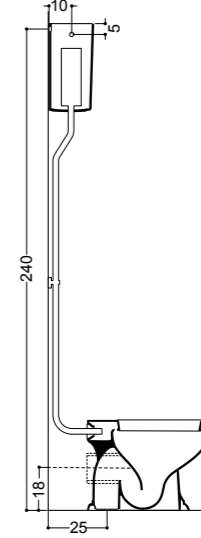

ART. 06011
vaso P.
wall trap wc

ART. 06010
vaso S.
floor trap wc