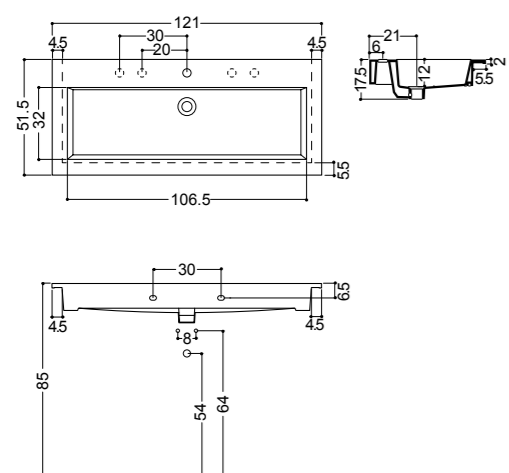

WS331
consolle incasso 121 monoforo
inset console 121 1/hole