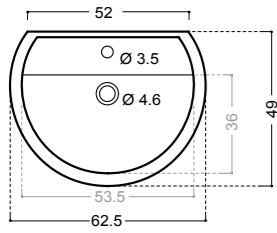

4416
vaso
BTW wc

4425
bidet sospeso
wall-hung bidet

4415
vaso sospeso
wall-hung wc

4417
vaso monoblocco
monobloc wc

4481
cassetta monoblocco
monobloc cistern

ART. 4440
lavabo sospeso o su colonna 63 monoforo
wall-hung or on pedestal basin 63 1/hole