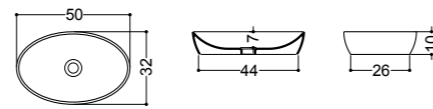

ART. 82081

lavabo da appoggio e sottopiano 50 senza piano rubinetteria
overtop or undertop basin 50 without tap hole