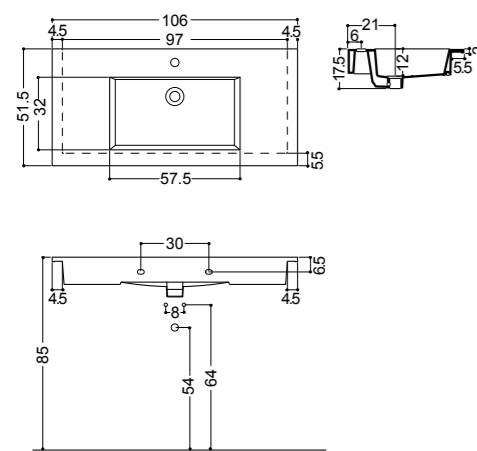

ART. WS329
consolle incasso 106 monoforo
inset console 106 1/hole