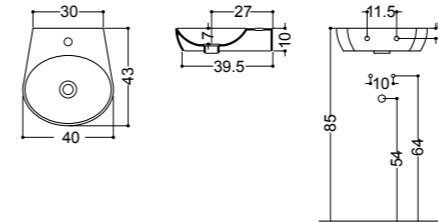

ART. 82095

lavabo da appoggio e sospeso 60 monoforo
overtop or wall-hung basin 60 1/hole

ART. 82091

lavabo da appoggio e sospeso 50 monoforo
overtop or wall-hung basin 50 1/hole

ART. 82090

lavabo da appoggio e sospeso 40 monoforo
overtop or wall-hung basin 40 1/hole