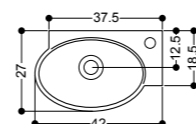

ZETTA

design Carlo Urbinati

ART. WS060

lavabo sospeso 42 monoforo
wallhung basin 42 1/hole

ART. WSB60

lavabo sospeso 42 monoforo con foro troppo pieno
wallhung basin 42 1/hole with overflow

YOTTA

design Carlo Urbinati