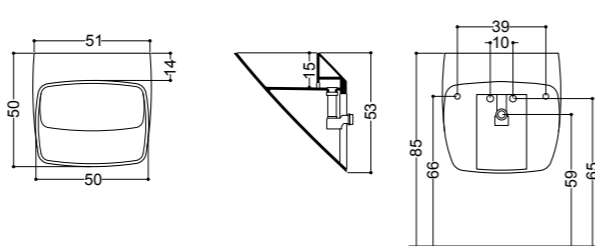

ART. 24081
lavabo sospeso 50 senza piano rubinetteria completo di sifone e fissaggi
wall-hung basin 50 without tap hole siphon and fixing screws supplied