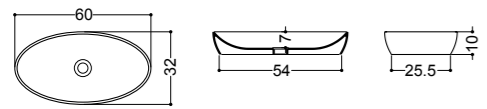

WS328
consolle incasso 86
inset console 86

ART. 82085

lavabo da appoggio e sottopiano 60 senza piano rubinetteria
overtop or undertop basin 60 without tap hole