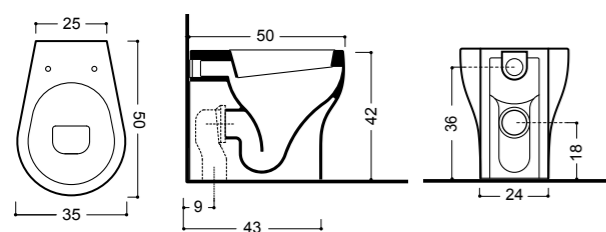

3681
cassetta monoblocco
monobloc cistern

ART. 3620
bidet 50
BTW bidet 50

ART. 3625
bidet sospeso 50 monoforo
wall hung bidet 50 1/hole

ART. 3616
vaso 50
BTW wc 50

ART. 3615
vaso sospeso 50
wall hung wc 50