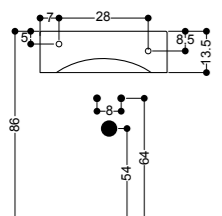

ART. WSB57

lavabo sospeso 42 monoforo con foro troppo pieno
wallhung basin 42 1/hole with overflow