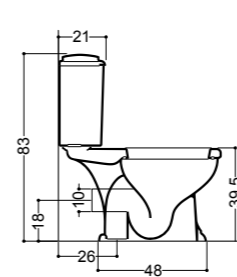

ART. 06050
cassetta alta
high level cistern

ART. 06012
vaso monoblocco S.
floor trap monobloc wc

ART. 06013
vaso monoblocco P.
wall trap monobloc wc

ART. 06051
cassetta monoblocco
monobloc cistern

ART. AL06
vasca 170x80 cm
bathtub 170x80 cm