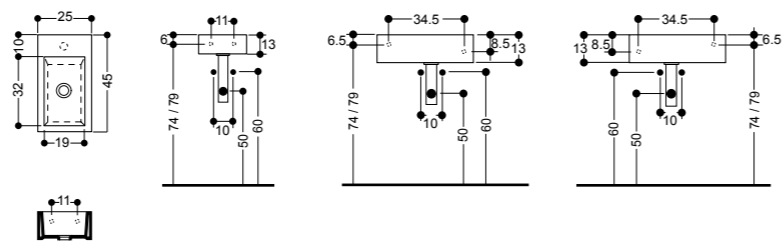

ART. WS053

lavabo Hox mini sospeso 45x25 DX
Hox mini wallhung basin 45x25 DX