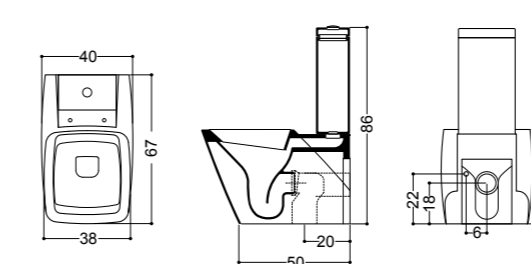

ART. 23013
vaso monoblocco completo di curva tecnica
BTW monobloc wc technical curve supplied