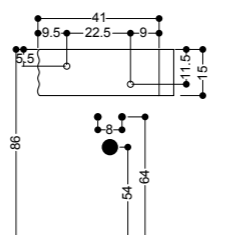

ART. WSB56

lavabo sospeso 47 monoforo con foro troppo pieno
wallhung basin 47 1/hole with overflow