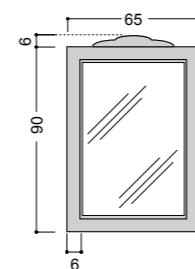

ART. VETRO6

vetrinetta alta 1 anta e 3 cassetti
tall display cabinet

ART. AG92

specchio con cornice 92x106 cm
mirror with frame 92x106 cm

ART. AG65

specchio con cornice 65x96 cm
mirror with frame 65x96 cm

15082
lavabo 100
basin 100