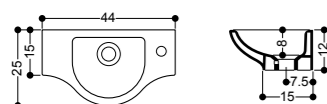

PETA

design Carlo Urbinati

ART. WS058

lavabo sospeso 44 monoforo
wallhung basin 44 1/hole

ART. WSB58

lavabo sospeso 44 monoforo con foro troppo pieno
wallhung basin 44 1/hole with overflow

GIGA

design Carlo Urbinati