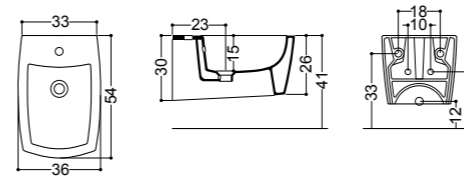

ART. 19092lavabo da appoggio e sospeso 70 monoforo
overtop or wall-hung basin 70 1/hole**ART. 19085**lavabo da appoggio 60 senza piano rubinetteria
overtop basin 60 without tap hole**ART. 29020**bidet sospeso monoforo
wall-hung bidet 1/hole**ART. 29010**vaso sospeso
wall-hung wc**ART. 19095**lavabo da appoggio e sospeso 60 monoforo
overtop or wall-hung basin 60 1/hole**ART. 19081**lavabo da appoggio 50 senza piano rubinetteria
overtop basin 50 without tap hole**ART. 19020**bidet monoforo
BTW bidet 1/hole**ART. 19011**vaso
BTW wc**ART. 19091**lavabo da appoggio e sospeso 50 monoforo
overtop or wall-hung basin 50 1/hole**ART. 19080**lavabo da appoggio 40 senza piano rubinetteria
overtop basin 40 without tap hole**ART. 19013**vaso monoblocco
BTW monobloc wc**ART. 20051**cassetta monoblocco
monobloc cistern**ART. 19090**lavabo da appoggio e sospeso 40 monoforo
overtop or wall-hung basin 40 1/hole**ART. 19011**vaso
BTW wc**ART. 19051**cassetta monoblocco universale completa di meccanismo di scarico
universal monobloc cistern complete with flushing mechanism