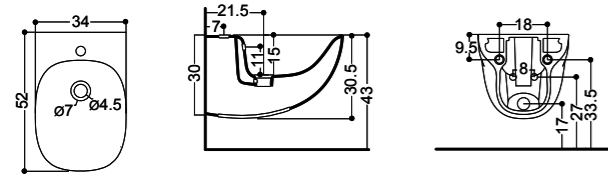

ART. 30020

bidet sospeso monoforo
wall-hung bidet 1/hole