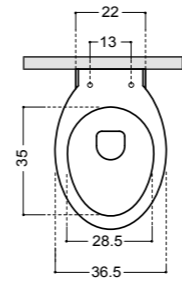

ART. 4416
vaso 51
BTW wc 51