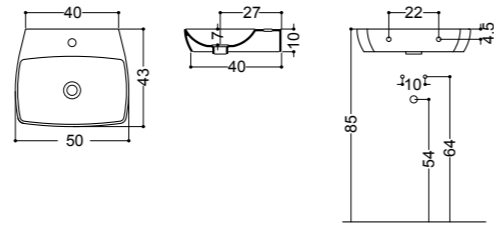

82085
lavabo 60 senza piano rubinetteria
basin 60 without tap hole

ART. 81095

lavabo da appoggio e sospeso 60 monoforo
overtop or wall-hung basin 60 1/hole

ART. 81091

lavabo da appoggio e sospeso 50 monoforo
overtop or wall-hung basin 50 1/hole