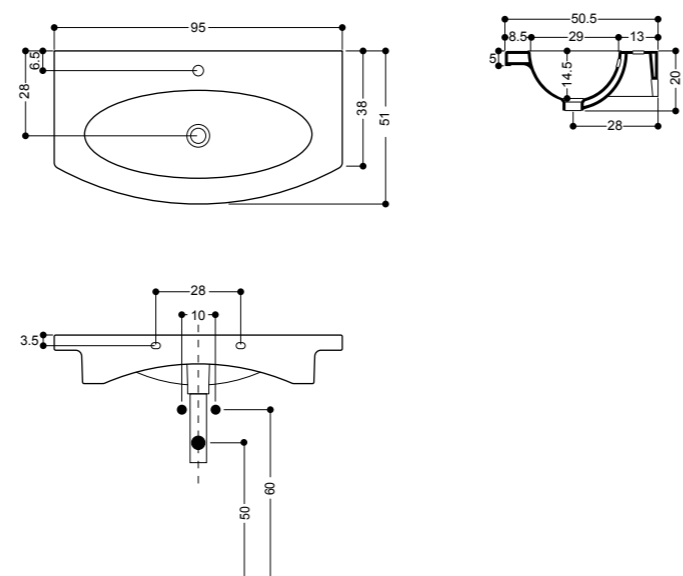

Art. WS319

lavabo incasso e sospeso 95 monoforo
wallhung and recessed basin 95 1/hole

POT

design Studio Interno