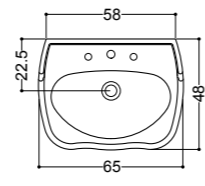

ART. 06031
lavabo 65 a colonna e sospeso
monoforo/tre fori su richiesta
pedestal/wall-hung basin 65
1/hole (3/holes upon request)