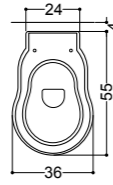

ART. 06010
vaso S.
floor trap wc