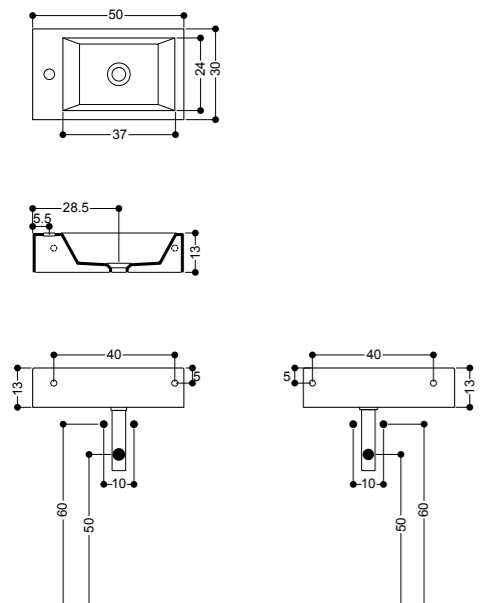

ART. WS019
lavabo da appoggio 40 senza piano rubinetteria
overtop basin 40 without tap hole

ART. WS086

lavabo Hox medium sospeso 50x30 DX
Hox medium wallhung basin 50x30 DX