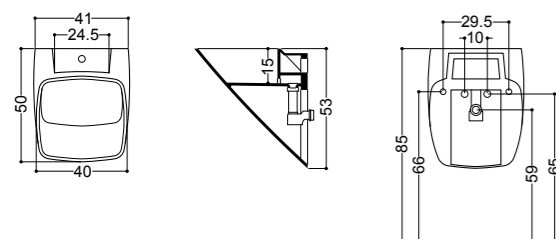

ART. 24090
lavabo sospeso 40 monoforo completo di sifone e fissaggi
wall-hung basin 40 1/hole siphon and fixing screws supplied