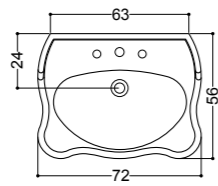

ART. 06030
lavabo 72 a colonna e sospeso
monoforo/tre fori su richiesta
pedestal/wall-hung basin 72
1/hole (3/holes upon request)