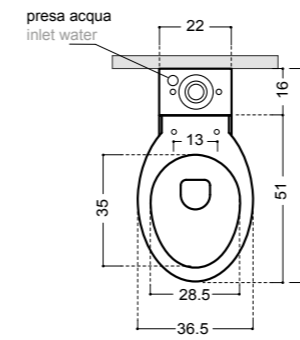

ART. 4417
vaso monoblocco
monobloc wc