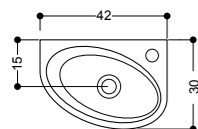

ART. WSB57

lavabo sospeso 42 monoforo con foro troppo pieno
wallhung basin 42 1/hole with overflow