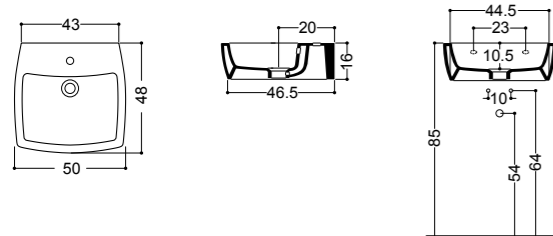

ART. 19092lavabo da appoggio e sospeso 70 monoforo
overtop or wall-hung basin 70 1/hole**ART. 19085**lavabo da appoggio 60 senza piano rubinetteria
overtop basin 60 without tap hole**ART. 29020**bidet sospeso monoforo
wall-hung bidet 1/hole**ART. 29010**vaso sospeso
wall-hung wc**ART. 19095**lavabo da appoggio e sospeso 60 monoforo
overtop or wall-hung basin 60 1/hole**ART. 19081**lavabo da appoggio 50 senza piano rubinetteria
overtop basin 50 without tap hole**ART. 19020**bidet monoforo
BTW bidet 1/hole**ART. 19011**vaso
BTW wc**ART. 19091**lavabo da appoggio e sospeso 50 monoforo
overtop or wall-hung basin 50 1/hole**ART. 19080**lavabo da appoggio 40 senza piano rubinetteria
overtop basin 40 without tap hole**ART. 19013**vaso monoblocco
BTW monobloc wc**ART. 20051**cassetta monoblocco
monobloc cistern**ART. 19090**lavabo da appoggio e sospeso 40 monoforo
overtop or wall-hung basin 40 1/hole**ART. 19011**vaso
BTW wc**ART. 19051**cassetta monoblocco universale completa di meccanismo di scarico
universal monobloc cistern complete with flushing mechanism