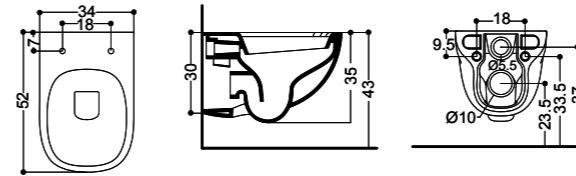

ART. 30090

lavabo incasso e soprapiano 45 senza piano rubinetteria
semi inset basin 45 without tap hole

ART. 30010

vaso sospeso
wall-hung wc

ART. 30014

vaso
BTW wc

ART. 30060

vaso sospeso NORIM
wall-hung wc NORIM