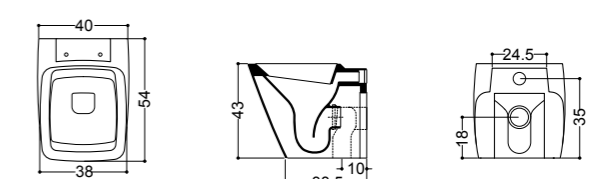

ART. 23011
vaso completo di curva tecnica
BTW wc technical curve supplied