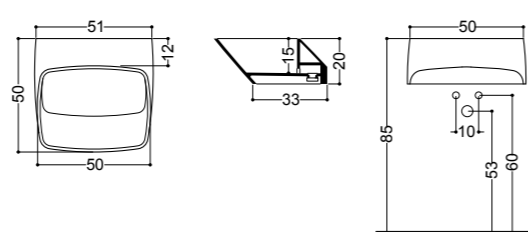

ART. 23081
lavabo appoggio 50 senza piano rubinetteria completo di sifone
overtop basin 50 without tap hole siphon supplied