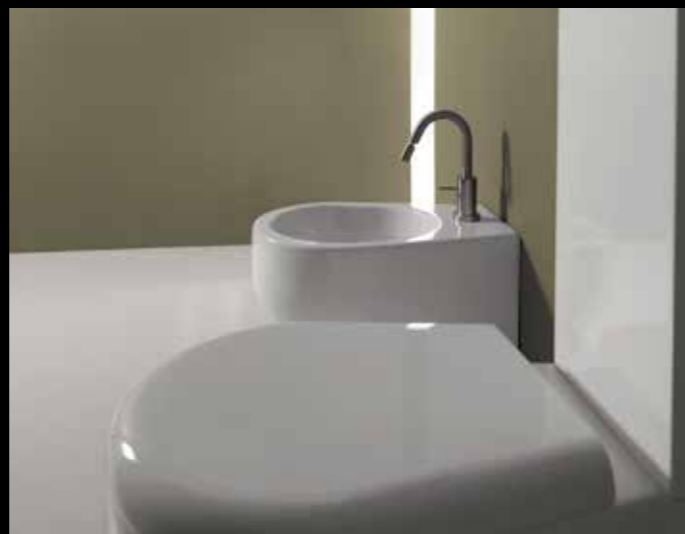

132 . **AXA CINQUE**