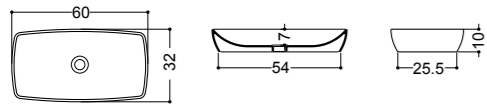

ART. 81085

lavabo da appoggio e sottopiano 60 senza piano rubinetteria
overtop or undertop basin 60 without tap hole