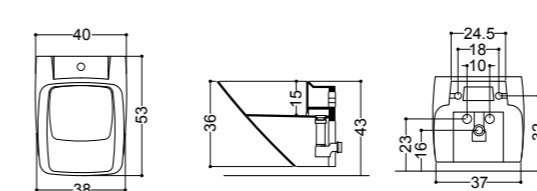

ART. 24020
bidet sospeso monoforo completo di sifone e fissaggi
wall-hung bidet 1/hole siphon and fixing screws supplied