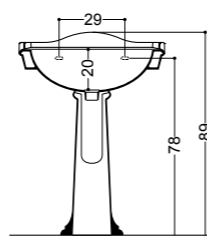

ART. 06031
lavabo 65 a colonna e sospeso
monoforo/tre fori su richiesta
pedestal/wall-hung basin 65
1/hole (3/holes upon request)