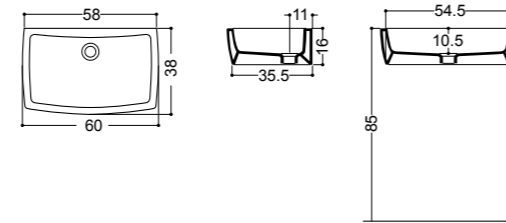

ART. 19092lavabo da appoggio e sospeso 70 monoforo
overtop or wall-hung basin 70 1/hole**ART. 19085**lavabo da appoggio 60 senza piano rubinetteria
overtop basin 60 without tap hole**ART. 29020**bidet sospeso monoforo
wall-hung bidet 1/hole**ART. 29010**vaso sospeso
wall-hung wc**ART. 19095**lavabo da appoggio e sospeso 60 monoforo
overtop or wall-hung basin 60 1/hole**ART. 19081**lavabo da appoggio 50 senza piano rubinetteria
overtop basin 50 without tap hole**ART. 19020**bidet monoforo
BTW bidet 1/hole**ART. 19011**vaso
BTW wc**ART. 19091**lavabo da appoggio e sospeso 50 monoforo
overtop or wall-hung basin 50 1/hole**ART. 19080**lavabo da appoggio 40 senza piano rubinetteria
overtop basin 40 without tap hole**ART. 19013**vaso monoblocco
BTW monobloc wc**ART. 20051**cassetta monoblocco
monobloc cistern**ART. 19090**lavabo da appoggio e sospeso 40 monoforo
overtop or wall-hung basin 40 1/hole**ART. 19011**vaso
BTW wc**ART. 19051**cassetta monoblocco universale completa di meccanismo di scarico
universal monobloc cistern complete with flushing mechanism