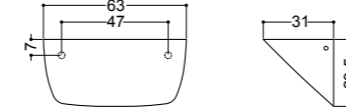

ART. 23505
carter copri sifone in ceramica per lavabo 60
ceramic siphon cover for basin 60