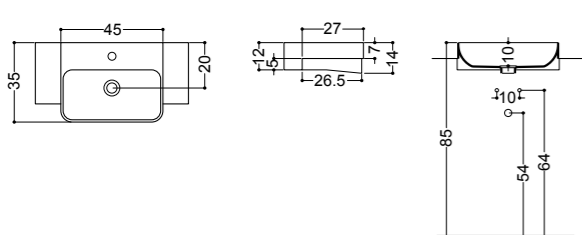

ART. WS103
02C lavabo 35 da appoggio e sospeso monoforo
02C overtop or wall-hung basin 35 1/hole