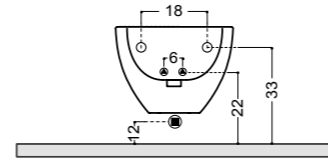

ART. 4470
colonna
pedestal

ART. 4416
vaso 51
BTW wc 51

ART. 4488
coprivaso in termoindurente con chiusura rallentata sgancio rapido
soft close thermosetting seat cover quick release

ART. 4425
Bidet sospeso monoforo
wall-hung 1/hole bidet