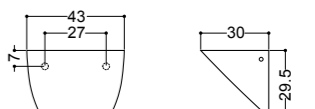

ART. 23500
carter copri sifone in ceramica per lavabo 40
ceramic siphon cover for basin 40