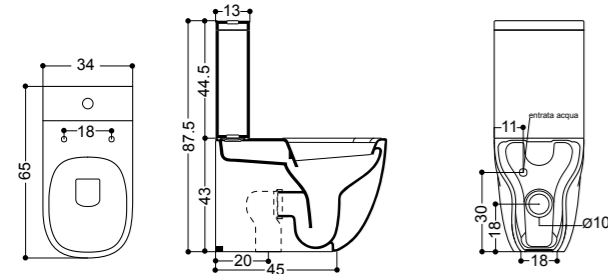

ART. 30020

bidet sospeso monoforo
wall-hung bidet 1/hole

ART. 30022

bidet monoforo
BTW bidet 1/hole

ART. 30013

vaso monoblocco
BTW monobloc wc

ART. 30080

lavabo da appoggio 45 senza piano rubinetteria
overtop basin 45 without tap hole