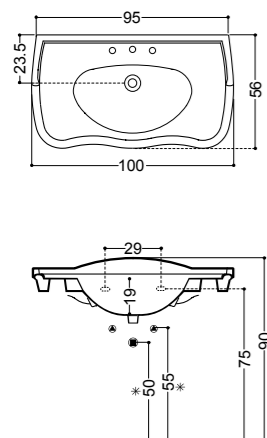

ART. 80407

consolle 100 monoforo/tre fori su richiesta
console 100 1/hole (3/holes upon request)