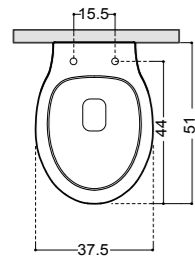

ART. 4415
vaso sospeso
wall-hung wc