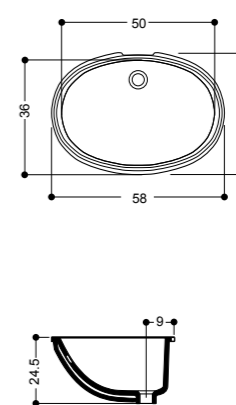

Art. 80400

lavabo sottopiano 58
undertop basin 58