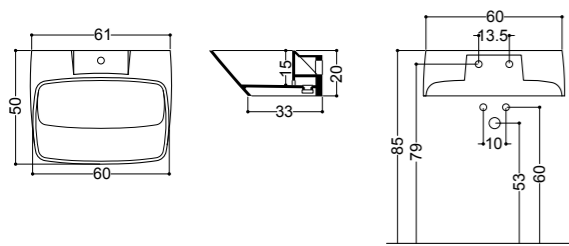

ART. 23095
lavabo appoggio 60 monoforo completo di sifone
overtop basin 60 1/hole siphon supplied