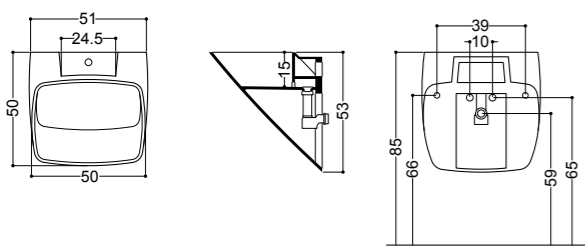

ART. 24091
lavabo sospeso 50 monoforo completo di sifone e fissaggi
wall-hung basin 50 1/hole siphon and fixing screws supplied