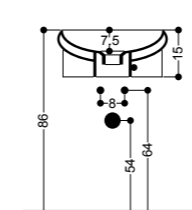

ART. WSB59

lavabo sospeso 37 monoforo con foro troppo pieno
wallhung basin 37 1/hole with overflow