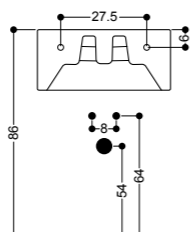

ART. WSB57

lavabo sospeso 42 monoforo con foro troppo pieno
wallhung basin 42 1/hole with overflow

DECA

design Carlo Urbinati

ART. WS055

lavabo sospeso 44 monoforo
wallhung basin 44 1/hole

ART. WSB55

lavabo sospeso 44 monoforo con foro troppo pieno
wallhung basin 44 1/hole with overflow