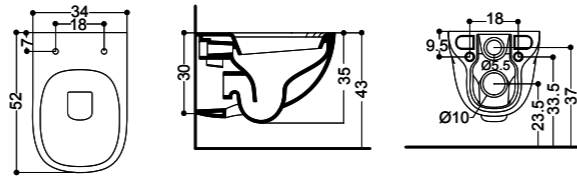

ART. 30010

vaso sospeso
wall-hung wc