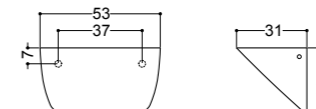

ART. 23501
carter copri sifone in ceramica per lavabo 50
ceramic siphon cover for basin 50