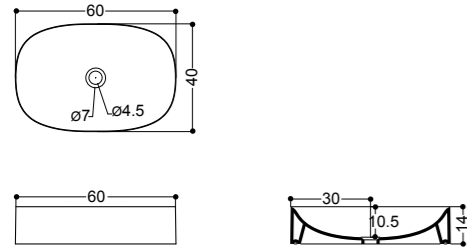

ART. 30081

lavabo da appoggio 60 senza piano rubinetteria
overtop basin 60 without tap hole