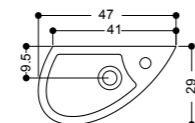

ART. WSB56

lavabo sospeso 47 monoforo con foro troppo pieno
wallhung basin 47 1/hole with overflow