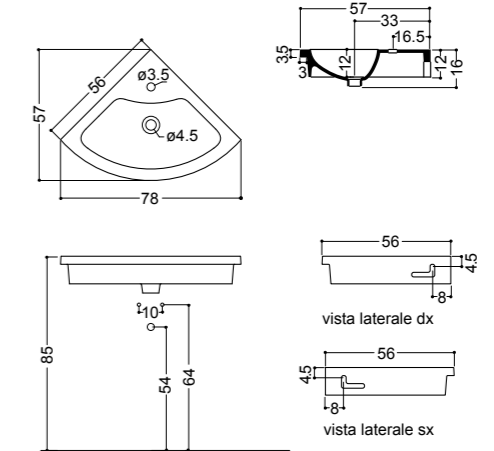

ART. WS323
lavabo angolare incasso, sospeso e appoggio 57 monoforo
corner inset, wallhung and overtop basin 57 1/hole