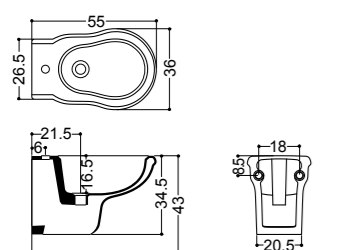

ART. 06020
bidet monoforo/tre fori su richiesta
bidet 1/hole (3/holes upon request)

ART. 06010
vaso S.
floor trap wc

ART. 06011
vaso P.
wall trap wc

ART. 06070
bidet sospeso monoforo
wall-hung bidet 1/hole