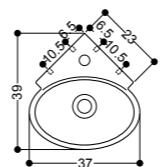

ART. WSB59

lavabo sospeso 37 monoforo con foro troppo pieno
wallhung basin 37 1/hole with overflow