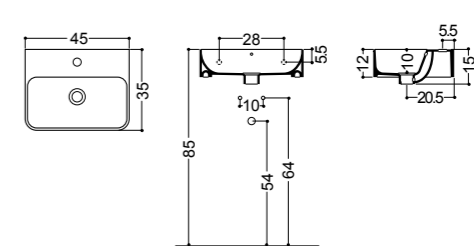

ART. WS105
03C lavabo Ø 35 da appoggio monoforo
03C overtop basin Ø 35 1/hole

ART. WS088
NET lavabo da appoggio e sospeso 45 monoforo
NET overtop and wallhung basin 45 1/hole