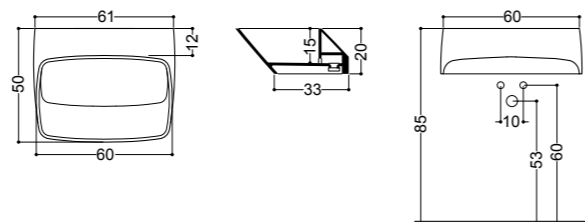

ART. 23085
lavabo appoggio 60 senza piano rubinetteria completo di sifone
overtop basin 60 without tap hole siphon supplied