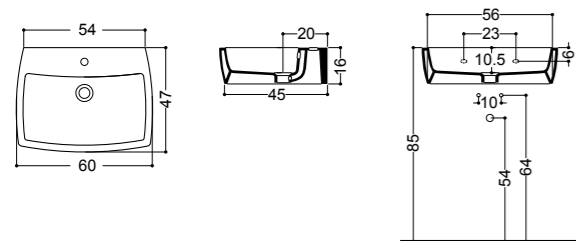

ART. 19092lavabo da appoggio e sospeso 70 monoforo
overtop or wall-hung basin 70 1/hole**ART. 19085**lavabo da appoggio 60 senza piano rubinetteria
overtop basin 60 without tap hole**ART. 29020**bidet sospeso monoforo
wall-hung bidet 1/hole**ART. 29010**vaso sospeso
wall-hung wc**ART. 19095**lavabo da appoggio e sospeso 60 monoforo
overtop or wall-hung basin 60 1/hole**ART. 19081**lavabo da appoggio 50 senza piano rubinetteria
overtop basin 50 without tap hole**ART. 19020**bidet monoforo
BTW bidet 1/hole**ART. 19011**vaso
BTW wc**ART. 19091**lavabo da appoggio e sospeso 50 monoforo
overtop or wall-hung basin 50 1/hole**ART. 19080**lavabo da appoggio 40 senza piano rubinetteria
overtop basin 40 without tap hole**ART. 19013**vaso monoblocco
BTW monobloc wc**ART. 20051**cassetta monoblocco
monobloc cistern**ART. 19090**lavabo da appoggio e sospeso 40 monoforo
overtop or wall-hung basin 40 1/hole**ART. 19011**vaso
BTW wc**ART. 19051**cassetta monoblocco universale completa di meccanismo di scarico
universal monobloc cistern complete with flushing mechanism