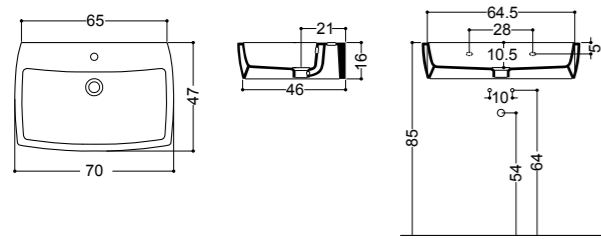

ART. 19092lavabo da appoggio e sospeso 70 monoforo
overtop or wall-hung basin 70 1/hole**ART. 19085**lavabo da appoggio 60 senza piano rubinetteria
overtop basin 60 without tap hole**ART. 29020**bidet sospeso monoforo
wall-hung bidet 1/hole**ART. 29010**vaso sospeso
wall-hung wc**ART. 19095**lavabo da appoggio e sospeso 60 monoforo
overtop or wall-hung basin 60 1/hole**ART. 19081**lavabo da appoggio 50 senza piano rubinetteria
overtop basin 50 without tap hole**ART. 19020**bidet monoforo
BTW bidet 1/hole**ART. 19011**vaso
BTW wc**ART. 19091**lavabo da appoggio e sospeso 50 monoforo
overtop or wall-hung basin 50 1/hole**ART. 19080**lavabo da appoggio 40 senza piano rubinetteria
overtop basin 40 without tap hole**ART. 19013**vaso monoblocco
BTW monobloc wc**ART. 20051**cassetta monoblocco
monobloc cistern**ART. 19090**lavabo da appoggio e sospeso 40 monoforo
overtop or wall-hung basin 40 1/hole**ART. 19011**vaso
BTW wc**ART. 19051**cassetta monoblocco universale completa di meccanismo di scarico
universal monobloc cistern complete with flushing mechanism