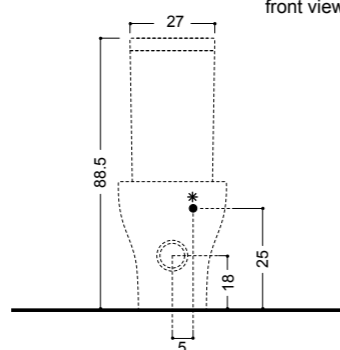

ART. 3681
cassetta monoblocco completa di meccanismo di scarico
monobloc cistern chrome dual flush mechanism included

vista frontale
front view