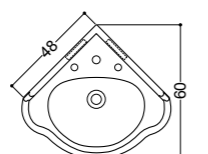

ART. 06035
lavabo angolare 60 monoforo/tre fori su richiesta
corner basin 60 1/hole (3/holes upon request)