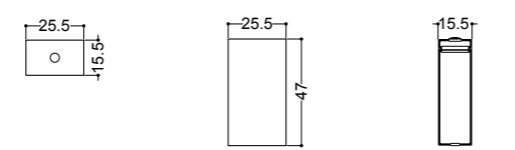

ART. 27022
bidet sospeso 48 monoforo
wall-hung bidet 48 1/hole

ART. 26014
vaso 48
BTW wc 48

ART. 26022
bidet 48 monoforo
BTW bidet 48 1/hole

ART. 26013
vaso monoblocco
BTW monobloc wc

ART. 26051
cassetta monoblocco
monobloc cistern