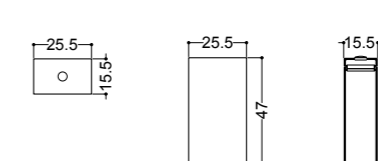

ART. 26051
cassetta monoblocco
monobloc cistern