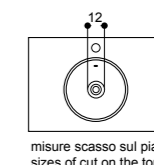

ART. WS059

lavabo sospeso 37 monoforo
wallhung basin 37 1/hole

ART. WSB59

lavabo sospeso 37 monoforo con foro troppo pieno
wallhung basin 37 1/hole with overflow

CUP

design Studio Interno

ART. WS021

lavabo da appoggio Ø42 senza piano rubinetteria
overtop basin Ø42 without tap hole