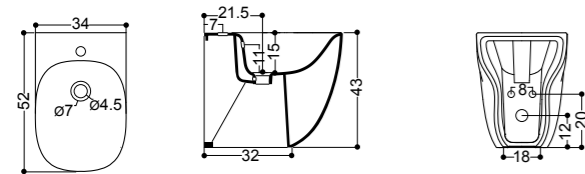

ART. 30022

bidet monoforo
BTW bidet 1/hole