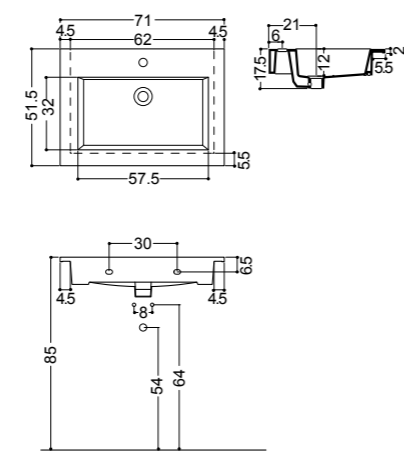

ART. WS330
consolle incasso 71 monoforo
inset console 71 1/hole