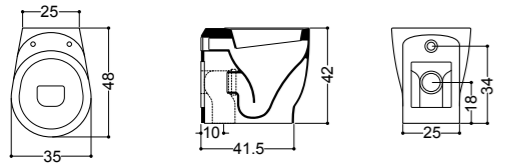

ART. 26014
vaso 48
BTW wc 48