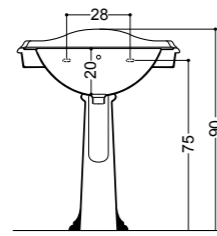

ART. 06030
lavabo 72 a colonna e sospeso
monoforo/tre fori su richiesta
pedestal/wall-hung basin 72
1/hole (3/holes upon request)