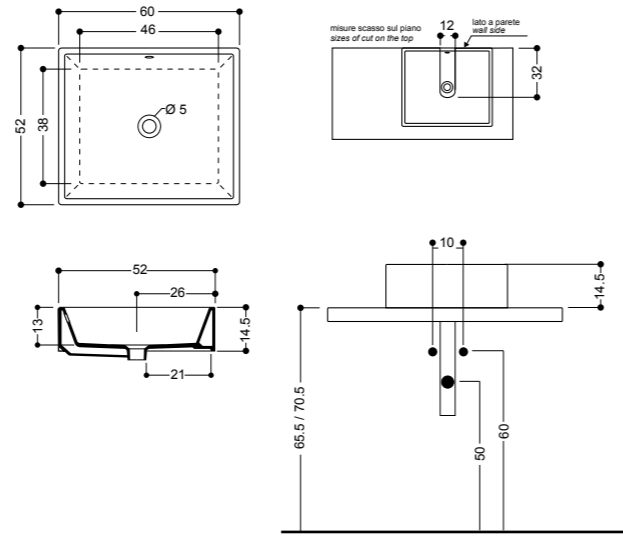

ART. WS076

lavabo incasso 48 tre fori
recessed basin 48 3/holes

ART. WS019
lavabo da appoggio 40 senza piano rubinetteria
overtop basin 40 without tap hole

ART. WS026
lavabo da appoggio 60 senza piano rubinetteria
overtop basin 60 without tap hole