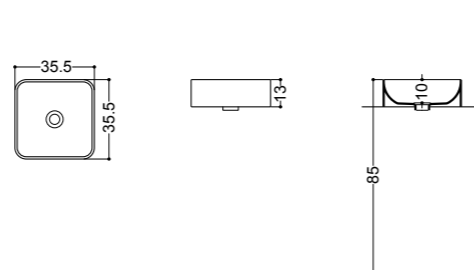

ART. 27022
bidet sospeso 48 monoforo
wall-hung bidet 48 1/hole