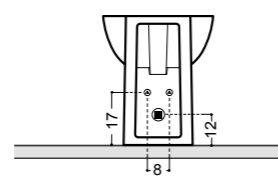

ART. 4417
vaso monoblocco
monobloc wc

ART. 4481
cassetta monoblocco completa di batteria di scarico
monobloc cistern chrome dual flush mechanism included

ART. 4415
vaso sospeso
wall-hung wc

ART. 4420
bidet 51
BTW bidet 51