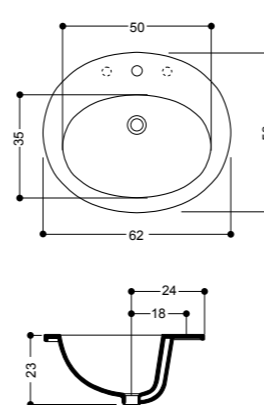

POT

design Studio Interno

ART. WS031

lavabo sottopiano Ø46
undertop basin Ø46

ORCHIDEA

design Studio Interno

Art. 80402

lavabo incasso 62 monoforo/tre fori su richiesta
recessed basin 62 1/hole (3/holes upon request)