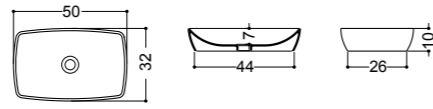

ART. 81081

lavabo da appoggio e sottopiano 50 senza piano rubinetteria
overtop or undertop basin 50 without tap hole