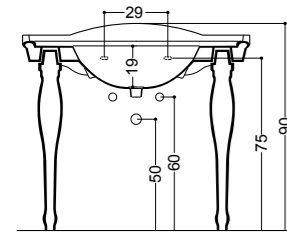

ART. 06051
cassetta monoblocco
monobloc cistern