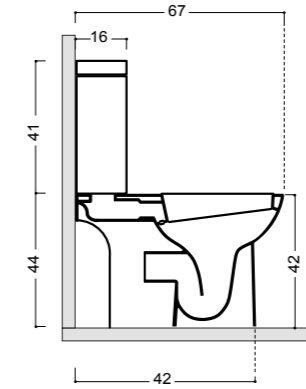

ART. 4481
cassetta monoblocco completa di batteria di scarico
monobloc cistern chrome dual flush mechanism included