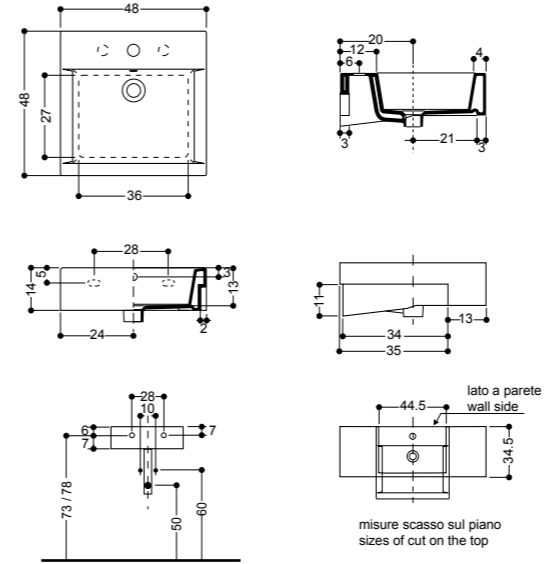

ART. WS038

lavabo semincasso 48 monoforo/tre fori su richiesta
semi recessed basin 48 1/hole (3/holes upon request)