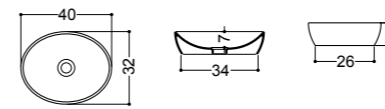

WS330
consolle incasso 71
inset console 71

ART. 82080

lavabo da appoggio e sottopiano 40 senza piano rubinetteria
overtop or undertop basin 40 without tap hole