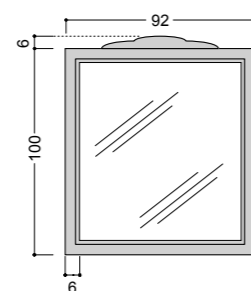

ART. AG92

specchio con cornice 92x106 cm
mirror with frame 92x106 cm