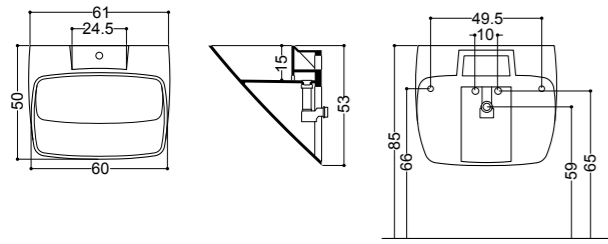

ART. 24095
lavabo sospeso 60 monoforo completo di sifone e fissaggi
wall-hung basin 60 1/hole siphon and fixing screws supplied