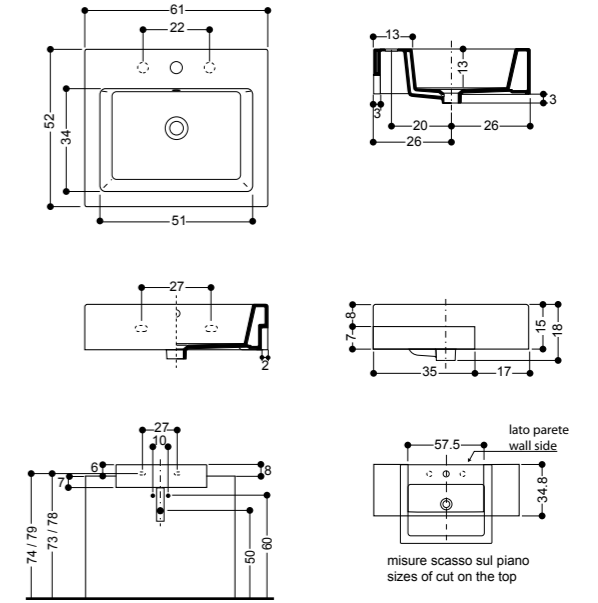

ART. WS044
lavabo semincasso 61 monoforo/tre fori su richiesta
semi recessed basin 61 1/hole (3/holes upon request)