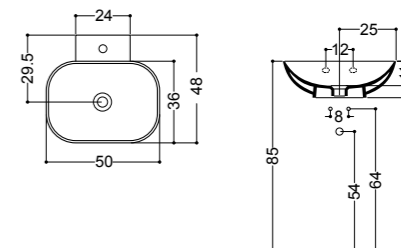

ART. 15091

lavabo appoggio e sospeso 50 monoforo
overtop or wall-hung basin 50 1/hole