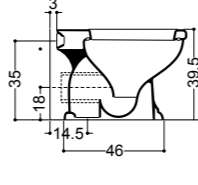

ART. 06010
vaso S.
floor trap wc

ART. 06011
vaso P.
wall trap wc