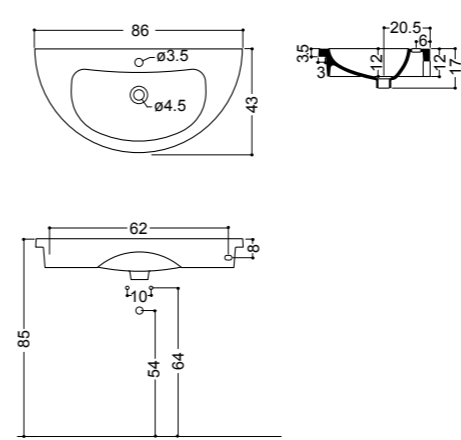

ART. WS322
lavabo incasso, sospeso e appoggio 86 monoforo
inset, wallhung and overtop basin 86 1/hole