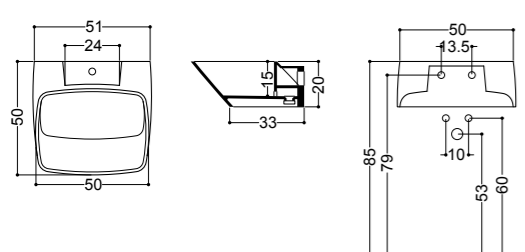

ART. 23091
lavabo appoggio 50 monoforo completo di sifone
overtop basin 50 1/hole siphon supplied