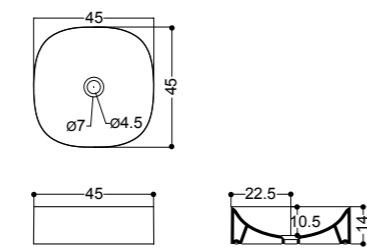

ART. 30020

bidet sospeso monoforo
wall-hung bidet 1/hole

ART. 30022

bidet monoforo
BTW bidet 1/hole

ART. 30013

vaso monoblocco
BTW monobloc wc

ART. 30080

lavabo da appoggio 45 senza piano rubinetteria
overtop basin 45 without tap hole