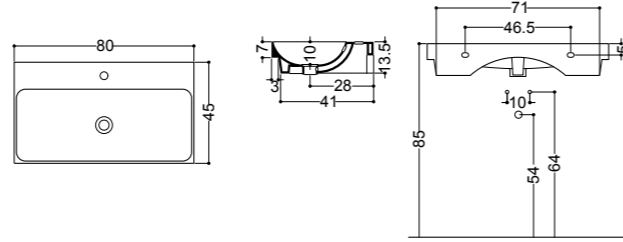

ART. WS116
lavabo da appoggio e sospeso 70 monoforo
overtop or wall-hung basin 70 1/hole