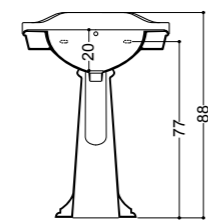

ART. 06035
lavabo angolare 60 monoforo/tre fori su richiesta
corner basin 60 1/hole (3/holes upon request)