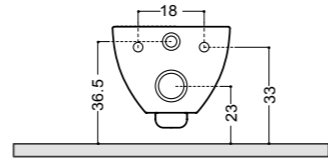

ART. 4415
vaso sospeso
wall-hung wc