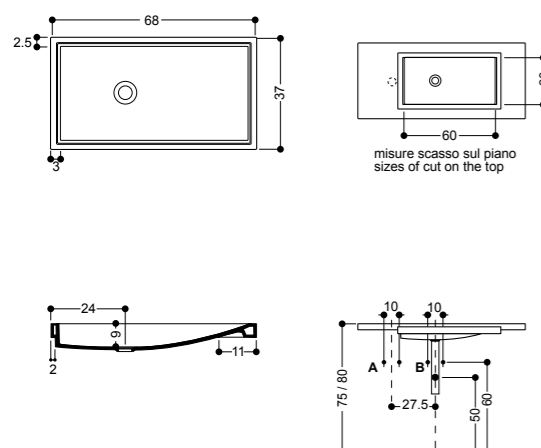

OM OUT

design Massimiliano Cicconi

ART. WS037

lavabo da appoggio 60 senza piano rubinetteria
overtop basin 60 without tap hole

OM IN

design Massimiliano Cicconi

ART. WS036

lavabo sottopiano
undertop basin