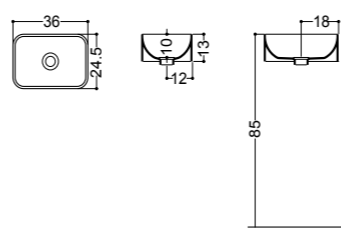

ART. WS107
04C lavabo 42 da appoggio monoforo
04C overtop basin 42 1/hole

ART. WS115
04C lavabo 42 sospeso monoforo
04C wall-hung basin 42 1/hole