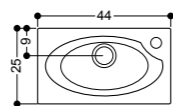

ART. WSB55

lavabo sospeso 44 monoforo con foro troppo pieno
wallhung basin 44 1/hole with overflow