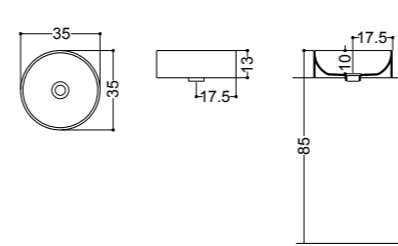

ART. WS102
01S lavabo da appoggio senza piano rubinetteria
01S overtop basin without tap hole