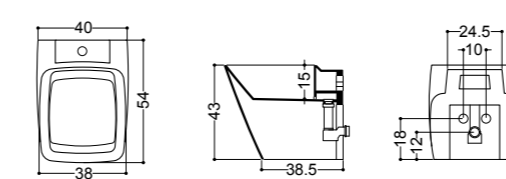

ART. 23020
bidet monoforo
BTW bidet 1/hole