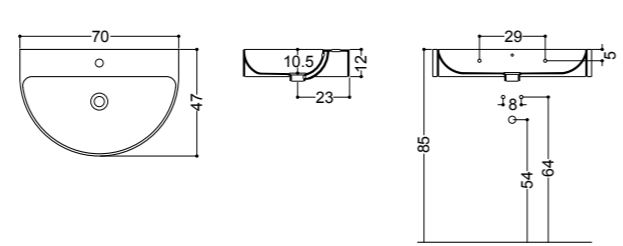

ART. WS118
lavabo da appoggio e sospeso 50 monoforo
overtop or wall-hung basin 50 1/hole