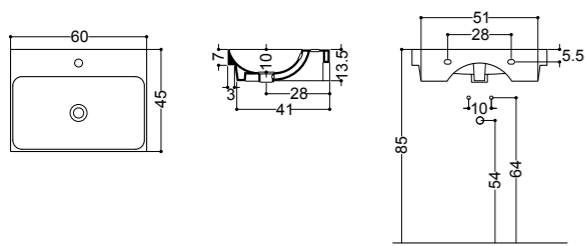

ART. WS117
lavabo da appoggio e sospeso 60 monoforo
overtop or wall-hung basin 60 1/hole