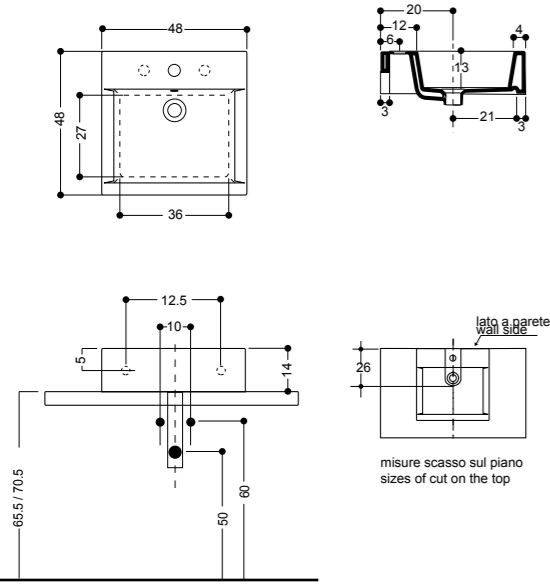

ART. WS323
lavabo angolare incasso, sospeso e appoggio 57 monoforo
corner inset, wallhung and overtop basin 57 1/hole

WS331
consolle incasso 121 monoforo
inset console 121 1/hole

ART. WS013

lavabo da appoggio e sospeso 48 monoforo/tre fori su richiesta
overtop and wallhung basin 48 1/hole (3/holes upon request)