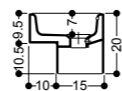

ART. WSB55

lavabo sospeso 44 monoforo con foro troppo pieno
wallhung basin 44 1/hole with overflow