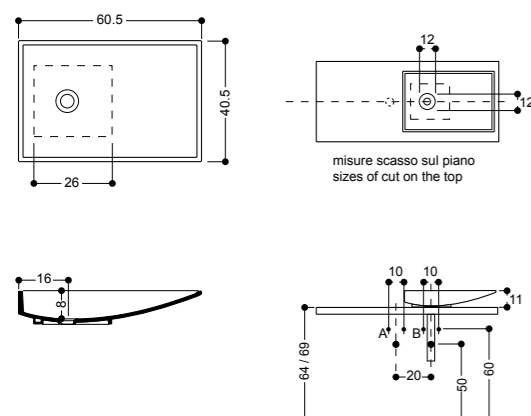

OM OUT

design Massimiliano Cicconi

ART. WS037

lavabo da appoggio 60 senza piano rubinetteria
overtop basin 60 without tap hole