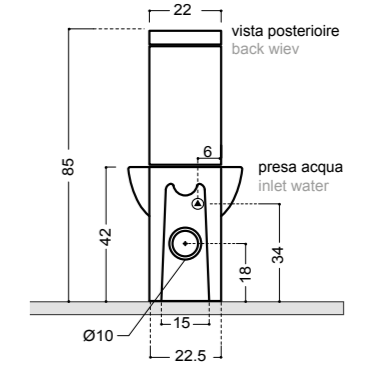

ART. 4481
cassetta monoblocco completa di batteria di scarico
monobloc cistern chrome dual flush mechanism included