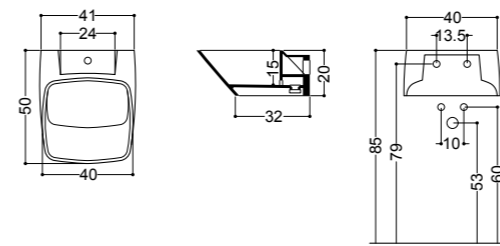

26051
cassetta monoblocco
monobloc cistern

ART. 23090
lavabo appoggio 40 monoforo completo di sifone
overtop basin 40 1/hole siphon supplied