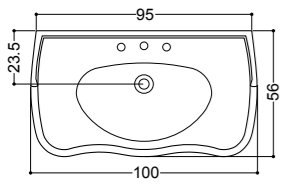

CPA06
porta salviette anello
ring towel rail

PSSP06
porta sapone/spazzolino
soap dish and tumbler holder

06039
lavabo incasso
inset basin

06035
lavabo angolare 60
corner basin 60

ART. 80407
consolle 100 monoforo/tre fori su richiesta
consolle 100 1/hole (3/holes upon request)