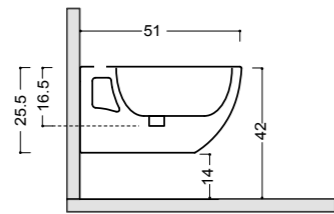

ART. 4470
colonna
pedestal

ART. 4416
vaso 51
BTW wc 51

ART. 4488
coprivaso in termoindurente con chiusura rallentata sgancio rapido
soft close thermosetting seat cover quick release

ART. 4425
Bidet sospeso monoforo
wall-hung 1/hole bidet