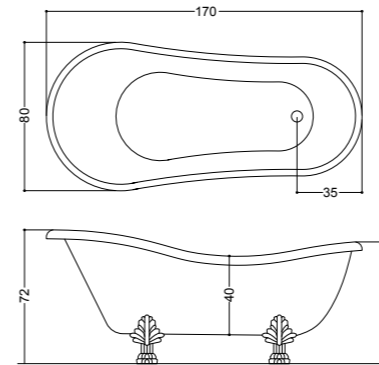

ART. 06050
cassetta alta
high level cistern

ART. 06012
vaso monoblocco S.
floor trap monobloc wc

ART. 06013
vaso monoblocco P.
wall trap monobloc wc

ART. 06051
cassetta monoblocco
monobloc cistern

ART. AL06
vasca 170x80 cm
bathtub 170x80 cm