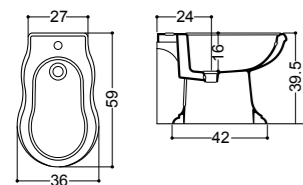

ART. 06020
bidet monoforo/tre fori su richiesta
bidet 1/hole (3/holes upon request)