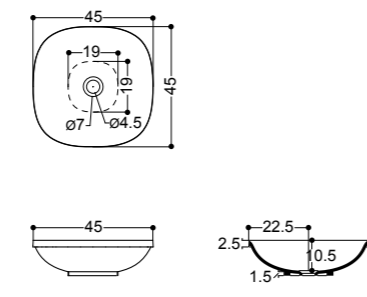

ART. 30090

lavabo incasso e soprapiano 45 senza piano rubinetteria
semi inset basin 45 without tap hole