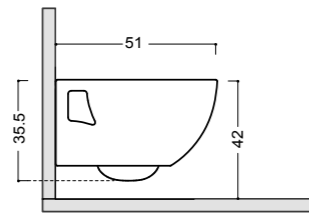

ART. 4415
vaso sospeso
wall-hung wc