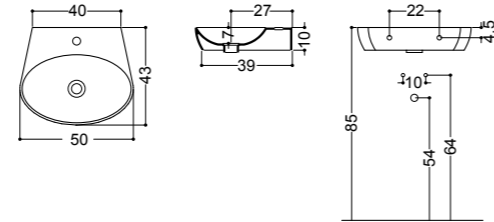

ART. 82091

lavabo da appoggio e sospeso 50 monoforo
overtop or wall-hung basin 50 1/hole