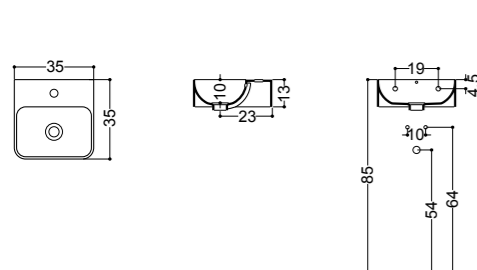

ART. 27014
vaso sospeso 48
wall-hung wc 48