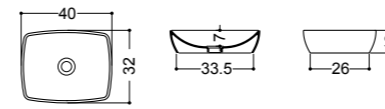

ART. 81080

lavabo da appoggio e sottopiano 40 senza piano rubinetteria
overtop or undertop basin 40 without tap hole