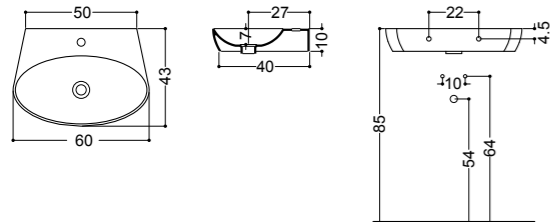

ART. 82095

lavabo da appoggio e sospeso 60 monoforo
overtop or wall-hung basin 60 1/hole