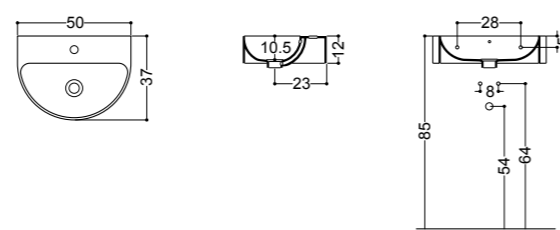

ART. WS112
lavabo semincasso 35 monoforo
semi inset basin 35 1/hole