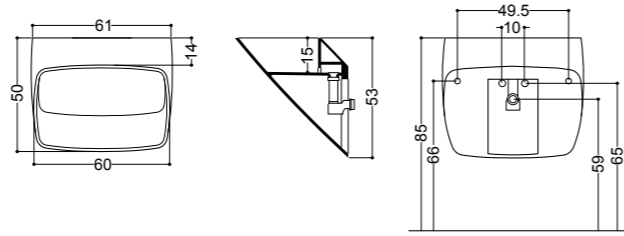

ART. 24085
lavabo sospeso 60 senza piano rubinetteria completo di sifone e fissaggi
wall-hung basin 60 without tap hole siphon and fixing screws supplied