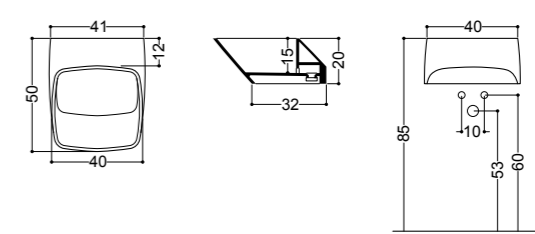

ART. 23080
lavabo appoggio 40 senza piano rubinetteria completo di sifone
overtop basin 40 without tap hole siphon supplied