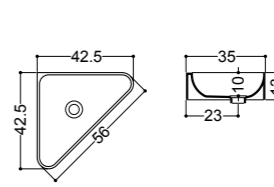

WS115
04C lavabo 42
04C basin 42