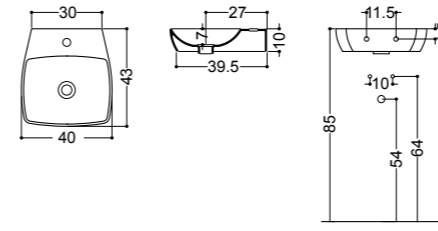

ART. 81090

lavabo da appoggio e sospeso 40 monoforo
overtop or wall-hung basin 40 1/hole