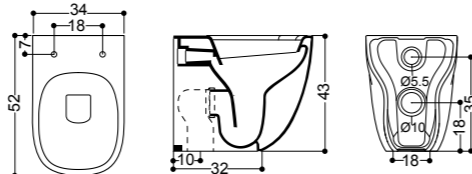

ART. 30090

lavabo incasso e soprapiano 45 senza piano rubinetteria
semi inset basin 45 without tap hole

ART. 30010

vaso sospeso
wall-hung wc

ART. 30014

vaso
BTW wc

ART. 30060

vaso sospeso NORIM
wall-hung wc NORIM