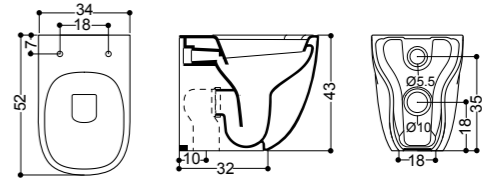

ART. 30016

vaso NORIM
BTW wc NORIM