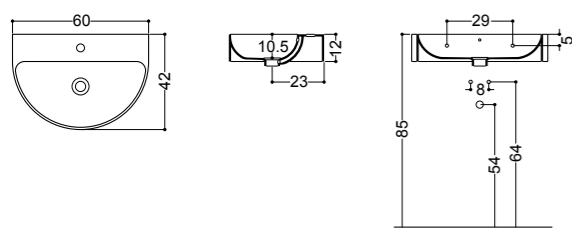

ART. WS113
lavabo semincasso 45 monoforo
semi inset basin 45 1/hole