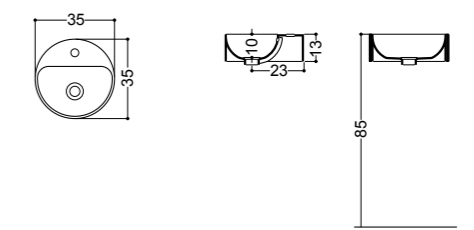

ART. WS115
04C lavabo 42 sospeso monoforo
04C wall-hung basin 42 1/hole