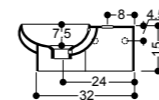

ART. WSB59

lavabo sospeso 37 monoforo con foro troppo pieno
wallhung basin 37 1/hole with overflow