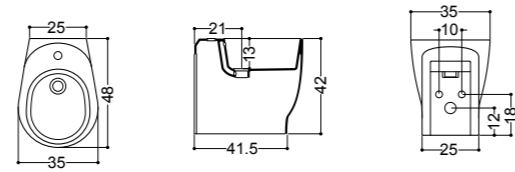

ART. 26022
bidet 48 monoforo
BTW bidet 48 1/hole