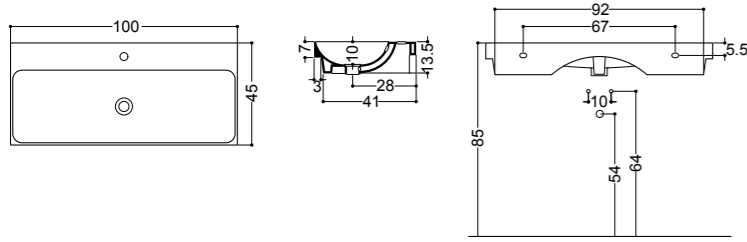

WS108
04S lavabo 42
04S basin 42

WS113
lavabo semincasso 45
semi inset basin 45

WS115
04C lavabo 42
04C basin 42

ART. WS109
lavabo sospeso, incasso, da appoggio 100 monoforo
wall-hung, inset, overtop basin 100 1/hole