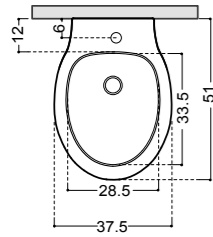

ART. 4470
colonna
pedestal

ART. 4416
vaso 51
BTW wc 51

ART. 4488
coprivaso in termoindurente con chiusura rallentata sgancio rapido
soft close thermosetting seat cover quick release

ART. 4425
Bidet sospeso monoforo
wall-hung 1/hole bidet