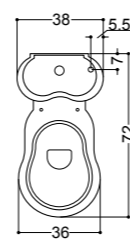

ART. 06012
vaso monoblocco S.
floor trap monobloc wc