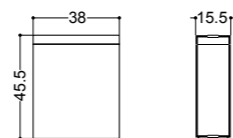

ART. 28051
cassetta monoblocco
monobloc cistern