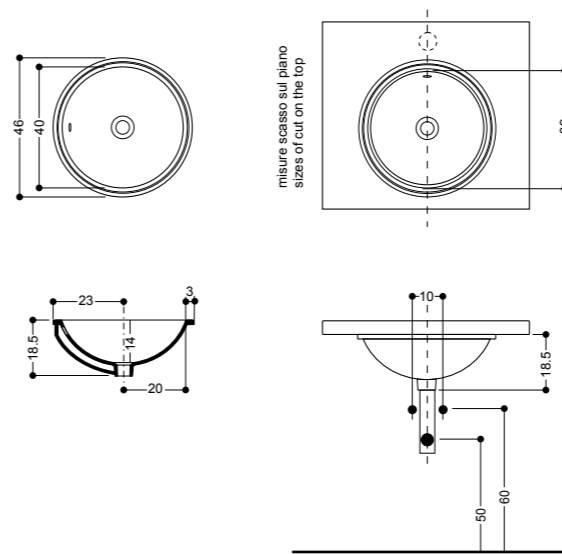

ART. WS031

lavabo sottopiano Ø46
undertop basin Ø46

ORCHIDEA

design Studio Interno

Art. 80402

lavabo incasso 62 monoforo/tre fori su richiesta
recessed basin 62 1/hole (3/holes upon request)

SINK

design Lino Codato