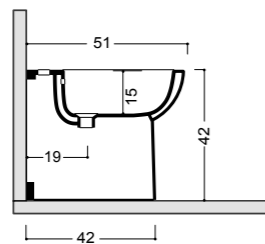

ART. 4417
vaso monoblocco
monobloc wc

ART. 4481
cassetta monoblocco completa di batteria di scarico
monobloc cistern chrome dual flush mechanism included

ART. 4415
vaso sospeso
wall-hung wc

ART. 4420
bidet 51
BTW bidet 51