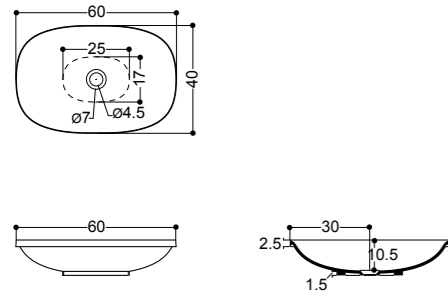

30051
cassetta monoblocco
monobloc cistern

ART. 30081

lavabo da appoggio 60 senza piano rubinetteria
overtop basin 60 without tap hole

ART. 30091

lavabo incasso e soprapiano 60 senza piano rubinetteria
semi inset basin 60 without tap hole