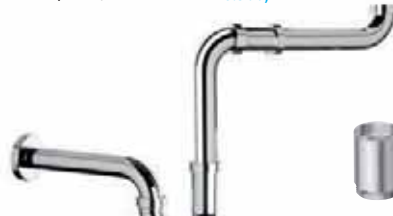

1"1/4 - 32 mm 4.950,-

05700T23K7

1"1/4 - 40 mm 6.300,-

0220EC20K7
ROYAL FAMILY
1"1/4 - 32 mm, ABS/króm
3.720,-

126.013.5H
1"1/4 - 32 mm, ABS/króm
helytakarékos
6.990,-

05990T50B7
Szifon hosszabító AC79051
F 1"1/4 - M 1"1/4, hossza 62 mm,
alapanyaga: réz/króm
3.600,-