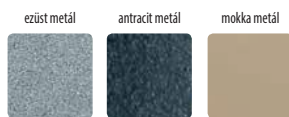

SANTINA

Elegáns kivitelű radiátor izgalmas színekben, versenyképes áron.

		méret	bekötés	75/65/20 °C	fűtőpatron
	ezüst metál	Sz x M (mm)	(mm)	Δt 50 °C	teljesítmény
IR212	104.990,-	550x1120	512	598 W	600 W
IR225	123.990,-	550x1520	512	800 W	800 W
	antracit metál				
IR213	104.990,-	550x1120	512	598 W	600 W
IR226	123.990,-	550x1520	512	800 W	800 W
	mokka metál				
IR217	104.990,-	550x1120	512	598 W	600 W
IR227	123.990,-	550x1520	512	800 W	800 W

Ajánlott csatlakozókészletek:
CUBE, CUBE COMBI
CORNER, CORNER COMBI
COMPACT