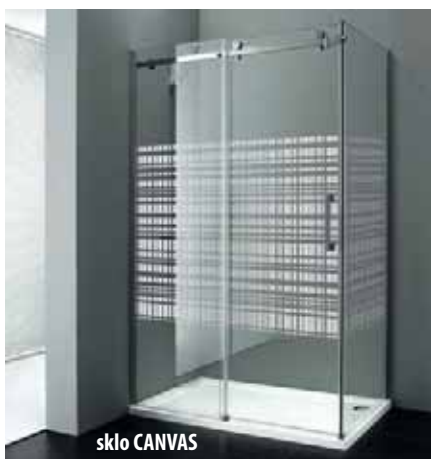

Eltolható ajtó

Kód	Méret	Szerelési méretek	Belépés	CANVAS üveg
GD4912SL	1200 balos	1120-1210	470	168.990,-
GD4512SR	1200 jobbos	1120-1210	470	168.990,-

Oldalfal	Szerelési méretek	CANVAS üveg
GD7990SL	900 balos 880-900	97.900,-
GD7890SR	900 jobbos 880-900	97.900,-