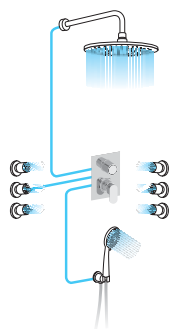

Falba süllyesztett csaptelepek - 1 irányú

Falba süllyesztett csaptelepek - 2 irányú

Szerelési lehetőségek **CSAPTELEPEK**

Falba süllyesztett csaptelepek - 3 irányú

Összeállítás: 31

Összeállítás: 32

Összeállítás: 33