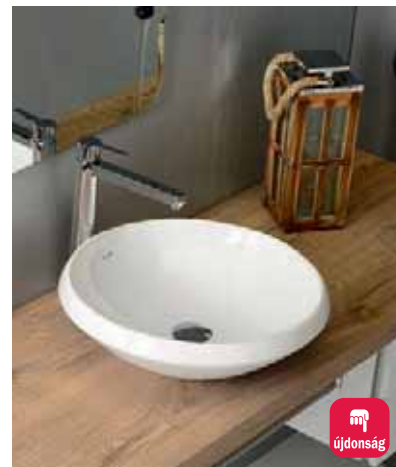

TULIP BIG
24110301 Ø 45x17 cm **54.990,-**

Mosdók **PULTRA SZERELHETŐEK**

ICON CIRCLE túlfolyó nélkül,
kerámia fedéllel
31140101 Ø 40,5x12 cm **132.990,-**

SAND
902811 Ø 40x15 cm **71.990,-**

MINIMAL
MN045 Ø 45x16 cm **44.990,-**