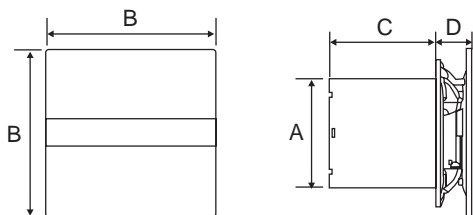

Ventilátor E-100, E-120, E-150

Népszerű az E as ventilátor amely az első kompakt ventilátor mikroventilláció, hő- és páratartalom mérővel, üvegpanellel LED kijelzővel.

**BEST
seller**

Kód	Típus	Szín	Ø Cső	Teljesítmény	Nyomás	Zaj	Ø A (mm)	B (mm)	C (mm)	D (mm)	
00900000	STANDARD	fehér	100 mm	8 W	90 m³/h	31 dB (A)	98	150	94	33	13.990,-
00900100	TIMER	fehér	100 mm	8 W	90 m³/h	31 dB (A)	98	150	94	33	17.990,-
00900200	HYGRO	fehér	100 mm	4 W/8 W	36 m³/h/90 m³/h	17 dB (A)/31 dB (A)	98	150	94	33	33.990,-
00901000	STANDARD	fehér	120 mm	15 W	210 m³/h	33 dB (A)	118	170	94	35	22.990,-
00901100	TIMER	fehér	120 mm	15 W	210 m³/h	33 dB (A)	118	170	94	35	24.990,-
00901200	HYGRO	fehér	120 mm	6 W/11 W	140 m³/h/210 m³/h	19 dB (A)/33 dB (A)	118	170	94	35	34.990,-
00902000	STANDARD	fehér	150 mm	21 W	350 m³/h	35 dB (A)	148	190	94	45	26.990,-
00902100	TIMER	fehér	150 mm	21 W	350 m³/h	35 dB (A)	148	190	94	45	34.990,-
00902200	HYGRO	fehér	150 mm	10 W/19 W	225 m³/h/350 m³/h	23 dB (A)/35 dB (A)	148	190	94	45	41.990,-
00900400	STANDARD	ezüst	100 mm	8 W	90 m³/h	31 dB (A)	98	150	94	33	16.990,-
00900500	TIMER	ezüst	100 mm	8 W	90 m³/h	31 dB (A)	98	150	94	33	21.990,-
00900600	HYGRO	ezüst	100 mm	4 W/8 W	36 m³/h/90 m³/h	17 dB (A)/31 dB (A)	98	150	94	33	33.990,-

Visszacsapó szelep	Ø Cső	
01990097	Szelep 100F	100 mm 1.670,-
01990094	Szelep 120F	120 mm 2.500,-
01990095	Szalap 150F	150 mm 2.930,-

STANDARD - Külső kapcsoló a helyiségben
TIMER - Állítható elektronikus időzítő 3-15 perc
HYGRO - Állítható páratartalom érzékelő-40-90%
Állítható elektromos időzítő 0-15 perc

2 sebesség: mikroventillációs üzemmód, energia fogyasztás csak 4 W, zaj 17 dB(A)
és gyors üzemmódban 90 m³/h. Hőmérséklet és páratartalom kijelző