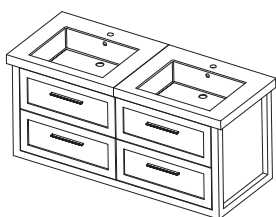

8625111 NORM
Kerámia duplamosdó
125x50 cm **211.990,-**
Mosdótartó szekrény 4 fiókkal,
120x55x48 cm **305.990,-**
LA120 grafit tölgy
LA122 natúr tölgy