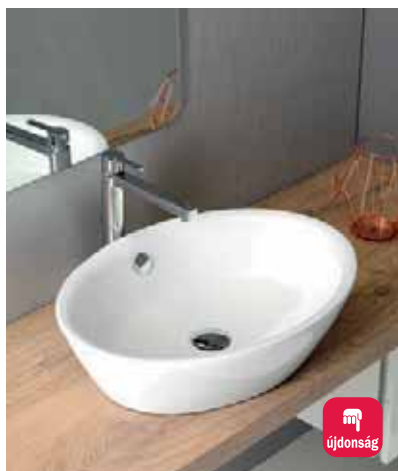

SAND
904911 60x15x42 cm **59.990,-**
904111 70x15x42 cm **88.990,-**