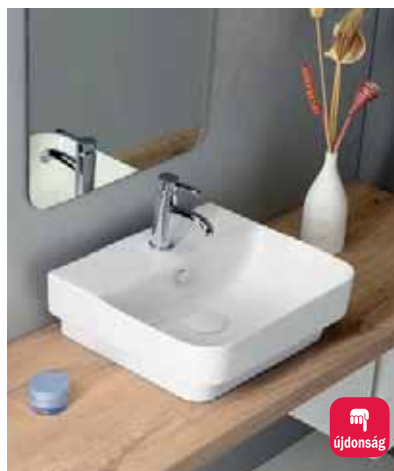

SOTT AQUA
10SQ50048 48x15,5x42 cm 53.990,-
10SQ50057 57x15,5x44 cm 62.990,-
38TP0113 lefolyó, kerámia fedéllel 13.990,-

**új
donság**