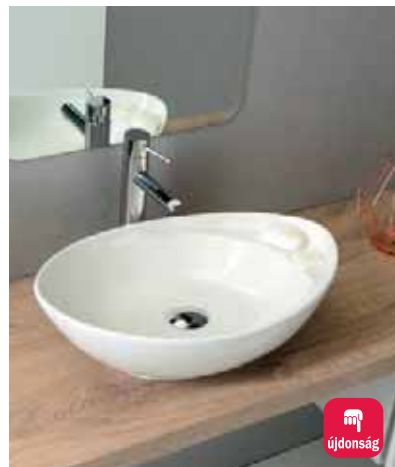

BEVERLY túlfolyó nélkül
W040701 56x17x37 cm **61.990,-**