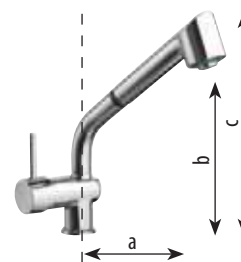

Méretetek: a/b/c

Alapanyag: réz (kivétel: DU015)

ECO-STOP funkció, amely 50 %-al csökkentheti a felhasznált vízmennyiséget.

Rozsdamentes acél, inox

Tartalék kartusokat megtalálja a www.saphokft.hu oldalon.