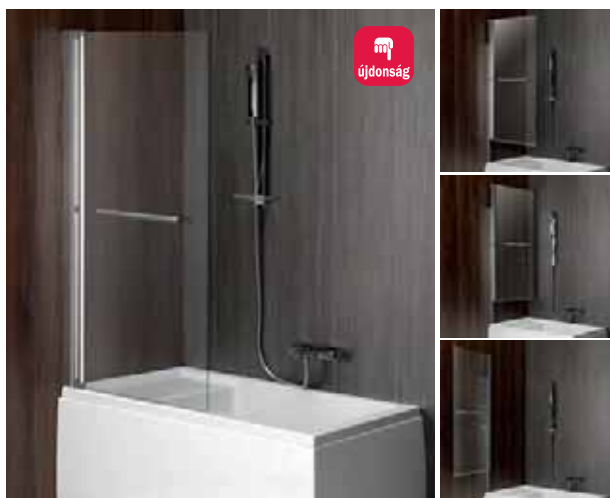

Kádparavánok **POLYSAN**

Kádparavánok

Teleszkópos kádparavánok emelési magassága 28 cm, így könnyen a falra csukhatóak a csaptelep fölé. (nyithatóság $\pm 90^\circ$).

méretetek: szél x mag (méret összecsuva)

72915 RIONI 71x140 cm, polírozott alumínium keret
Klasszikus kádakhoz

115.990,-