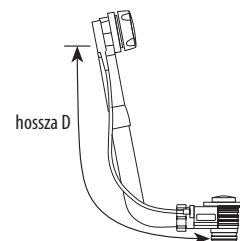

dugó Ø 72 mm
ABS/inox

	hossza (D) (mm)	DUGÓ Ø (mm)	KÁDTÖLTŐ	(51) króm	(92) bronz
D611600	475	72	igen	40.990,-	-
D631600	675	72	igen	41.990,-	-
D651600	875	72	igen	43.990,-	-