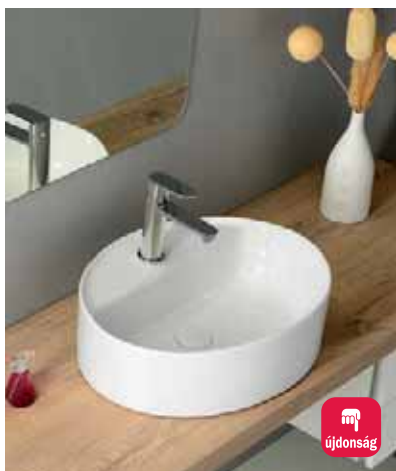

OVAL túlfolyó nélkül
tartalmazza a lefolyót, kerámia fedéllel
71102105 40x14,5x50 cm **53.990,-**

**új
donság**