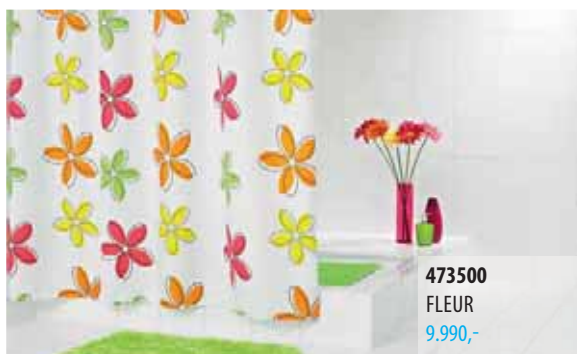

<input type="checkbox"/>	45301	6.990,-
<input checked="" type="checkbox"/>	45333	6.990,-
<input type="checkbox"/>	45310	6.990,-

 rövidíthető

473500
FLEUR
9.990,-

403250
HOJA
6.990,-

47838
PARK
10.990,-

Teleszkópos rúd
110 - 185 cm, Ø 2,5 cm
55200 alumínium/króm 6.990,-
55201 alumínium/fehér 7.990,-