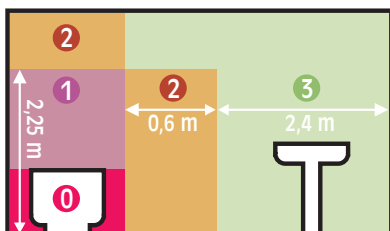

2 IP66 - IP65 - IP44

3 IP66 - IP65 - IP44 - IP43 - IP21

Elektromos bekötésnél az IP21, IP44, normát használjuk, csak a megjelölt lámpáknál.

A lámpa tartalmazza az izzót.

LED világítás