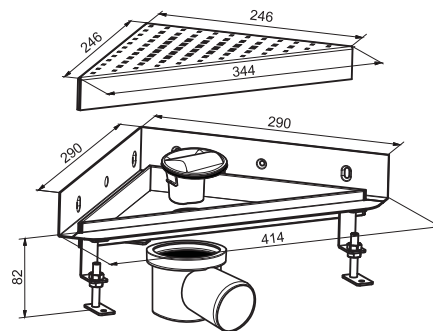

Padlóösszefolyók TRIANGL, ESSEFLOW

INOX

TRIANGL

sarok inox padlóösszefolyó rosttal,
szifonnal, magasság: 82 mm

FP790 290x290

92.900,-

Technikai adatok:

padlóösszefolyó anyaga: szatén inox,
rost anyaga: szatén inox,
lefolyó átmérője: DN50,
kivehető szifon ráccsal, könnyű tisztíthatóság,
átfolyás: 45 l/min, EN1253 szerint,
vízszintes gallérok, állítható lábak,
belső lejtés,
rost állítható magassága: 15-25 mm,
vízálló szalag a csomagban,
min. beépítési magasság: 80 mm,
rost szélessége: 37,5 mm

ESSEFLOW inox padlóösszefolyó rosttal,

magasság: 80 mm

Teljes hossz L2 (mm)

6973.101.8	380	65.990,-
6973.901.8	780	110.990,-
6973.201.8	880	116.990,-
6973.301.8	980	125.990,-
6973.401.8	1080	133.990,-

Inox padlóösszefolyó rosttal

Az ESSEFLOW padlóösszefolyó teljes szélessége: 66 mm, a belső szélessége: 37,5 mm, egyedülálló kivitel és tökéletes simaság.

Állítható belső lábak

A mozgatható lábak segítségével könnyedén beállíthatja a kívánt pozíciót és magasságot. (15-25 mm) a burkolat vastagsága szerint.

Inox zuhanytálca vonalvezető

Inox élzáró

	Burkolat vastagsága	Hossz	
SPD10-L	balos 10 mm	1000 mm	8.990,-
SPD10-P	jobbos 10 mm	1000 mm	8.990,-
SPD12-L	balos 12 mm	1000 mm	8.990,-
SPD12-P	jobbos 12 mm	1000 mm	8.990,-