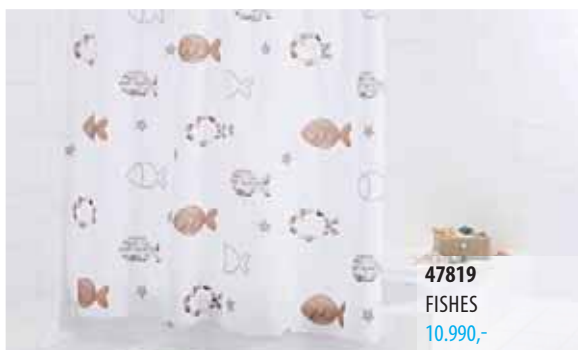

Fürdőszobai kiegészítők **ZUHANYFÜGGÖNYÖK**

Textil zuhanyfüggönyök (tartó karikák nélkül), 100% polyester, méret: 180x200 cm (szélesség x magasság)

- víztaszító réteggel, mosógépben mosható, alacsony hőfokon vasalható, megerősített anyaggal a gyűrűknél

47819
FISHES
10.990,-