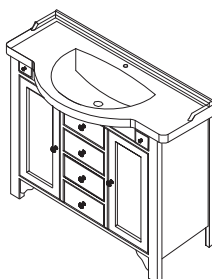

16105 GALA
Kerámiamosdó
105x50 cm

41.990,-

215.990,-