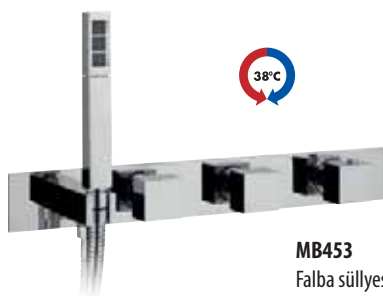

MB453

Falba süllyesztett termostatikus
zuhanycsapterelep, két irányú váltóval,
kézi zuhany tartóval, zuhanysett nélkül
172.990,-