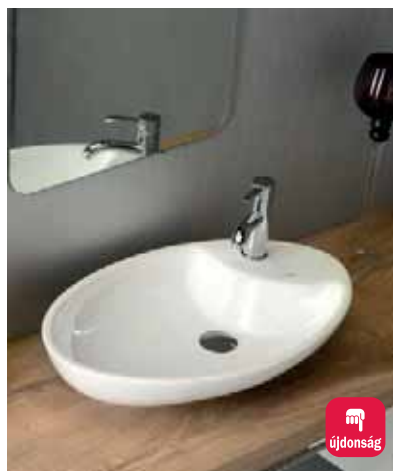

MINIMAL túlfolyó nélkül
MN065 64,5x12x40,5 cm **53.990,-**

**új
donság**