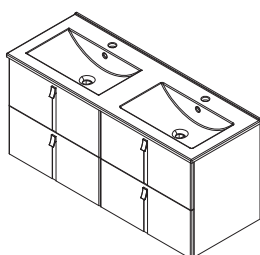

1601-120 SLIM
Kerámia duplamosdó
121x1,6x46 cm 108.990,-

Mosdótartó szekrény 4 fiókkal,
119,6x55x45 cm
MT121 fehér 177.990,-
MT122 antracit 195.990,-
MT123 bordó 195.990,-