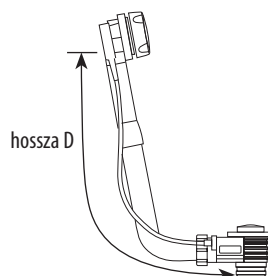

dugó Ø 72 mm - réz

	hossza (D) (mm)	DUGÓ Ø (mm)	KÁDTÖLTŐ	(51) króm	(28) csiszolt inox
VR1155	550	72	nem	9.990,-	21.990,-
VR1170	700	72	nem	10.500,-	22.990,-
VR1190	900	72	nem	12.990,-	24.990,-

Kádtöltővel