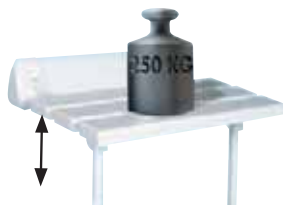

Állítható méret: 460 - 485 mm

A0020301

Felhajtható ülőke tartóval
230x210 mm, max.terhelés 250 kg, fehér
52.200,-