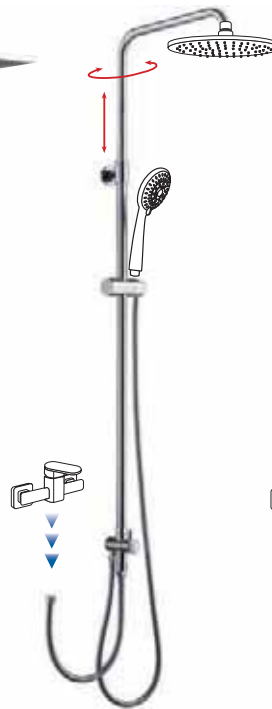

1202-14

Zuhanyoszlop csapterlep, fej- és kézi zuhany nélkül, vízbekötés: 1/2", bekötőcső hossza: 500 mm, állítható magasság: 980-1330 mm
Alapanyag: réz*/króm
47.990,-