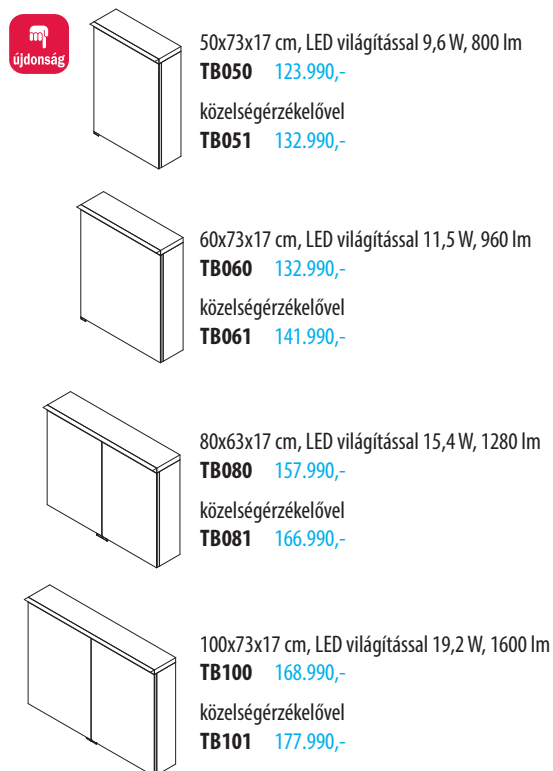

**új
újdonság**

50x73x17 cm, LED világítással 9,6 W, 800 lm
TB050 132.990,-

közelségérzékelővel
TB051 132.990,-

60x73x17 cm, LED világítással 11,5 W, 960 lm
TB060 132.990,-

közelségérzékelővel
TB061 141.990,-

80x63x17 cm, LED világítással 15,4 W, 1280 lm
TB080 157.990,-

közelségérzékelővel
TB081 166.990,-

100x73x17 cm, LED világítással 19,2 W, 1600 lm
TB100 168.990,-

közelségérzékelővel
TB101 177.990,-