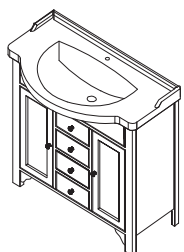

16085 GALA
Kerámiamosdó
85x50 cm

36.990,-

1695 ORCHIDEA
Mosdótartó szekrény,
2 ajtóval, 3 fiókkal,
80x82x33 cm

185.990,-