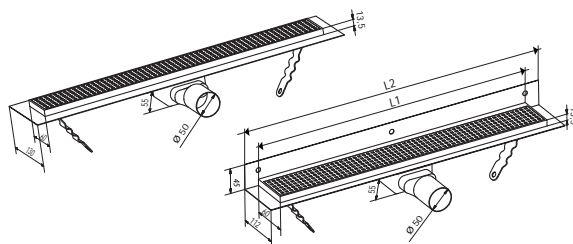

A mozgatható lábak segítségével könnyedén beállíthatja a kívánt pozíciót és magasságot.

Beépítési méret

L1 rost hossza (mm)	590	690	790	890	990	1 090	1 190
L2 teljes hossz (mm)	650	750	850	950	1 050	1 150	1 250