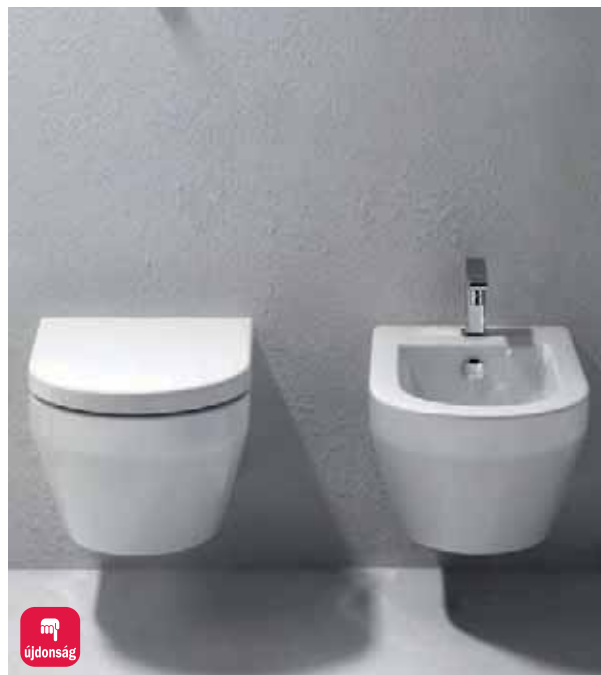

891811	KUBE Fali WC, 36x50 cm	99.990,-
MS86N11	WC ülőke, QUICK RELEASE, duroplast, fehér/króm	29.990,-
MS86CN11	WC ülőke Soft Close, QUICK RELEASE duroplast, fehér/króm	47.990,-
MS86CSN11	WC ülőke SLIM Soft Close, QUICK RELEASE duroplast, fehér/króm	56.990,-
8964111	KUBE Fali bidé, 36x50 cm	99.990,-