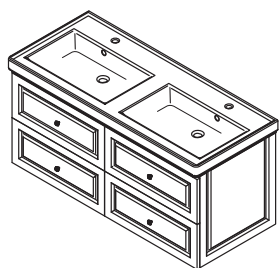

8725111 CLASSIC
Kerámia duplamosdó
125x54 cm **212.990,-**

Mosdótartó szekrény 4 fiókkal,
116x52x48,5 cm,
selymfényű fehér
VI125 **166.990,-**

Csapodásgátló rendszer
fiókhöz.

Csapodásgátló rendszer
ajtóhoz

RAL színskála
+ 30-50% felár

Bármilyen fa dekor és RAL színben rendelhető + 30-50% feláért, színmintákat a 269. oldalon találja. Szállítási idő 6 hét.

A bútorokat összeszerelten szállítjuk.

Mosdó helyett kombinálható ROCKSTONE műkö pulttal is.- Lásd a 265. oldalon. A nyitási irányát (bal, jobb) a zsanér elhelyezkedése határozza meg.

Tükör kínálatunkat megtekintheti a 270-287. oldalon.

Méret: szél. x mag. x mély.