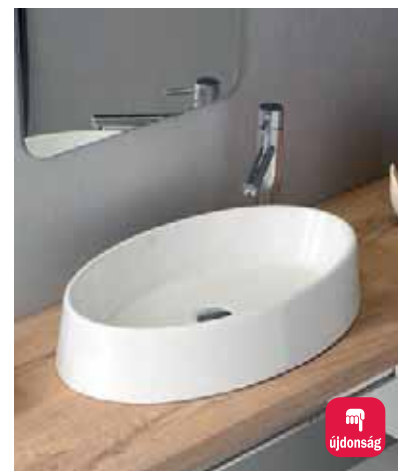

OVAL túlfolyó nélkül
W900701 64,5x13x35,5 cm **81.990,-**