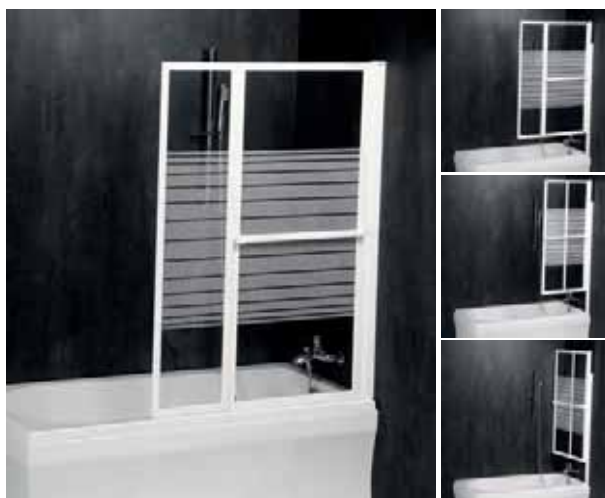

36127 VENUS 2 106 (67)x140 cm, fehér keret
Klasszikus kádakhoz

164.900,-