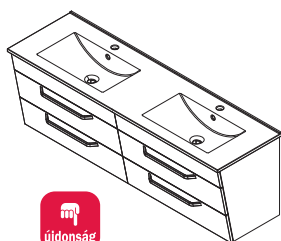

1601-150 SLIM
Kerámia duplamosdó
151x1,6x46,5 cm 224.990,-

2x Mosdótartó szekrény 4 fiókkal,
74x50x45 cm

2x **56076** fehér 255.980,-
2x **56077** bruni dió 263.980,-
2x **56078** velencei tölgy 263.980,-

Piperendező fiókba
202x50x302 mm
909 műanyag, fűstszerű 4.070,-

Törölközőtartó a szekrény oldalára
34 cm, króm.
Lásd a 230. oldalon. 230.
FA111 9.990,-