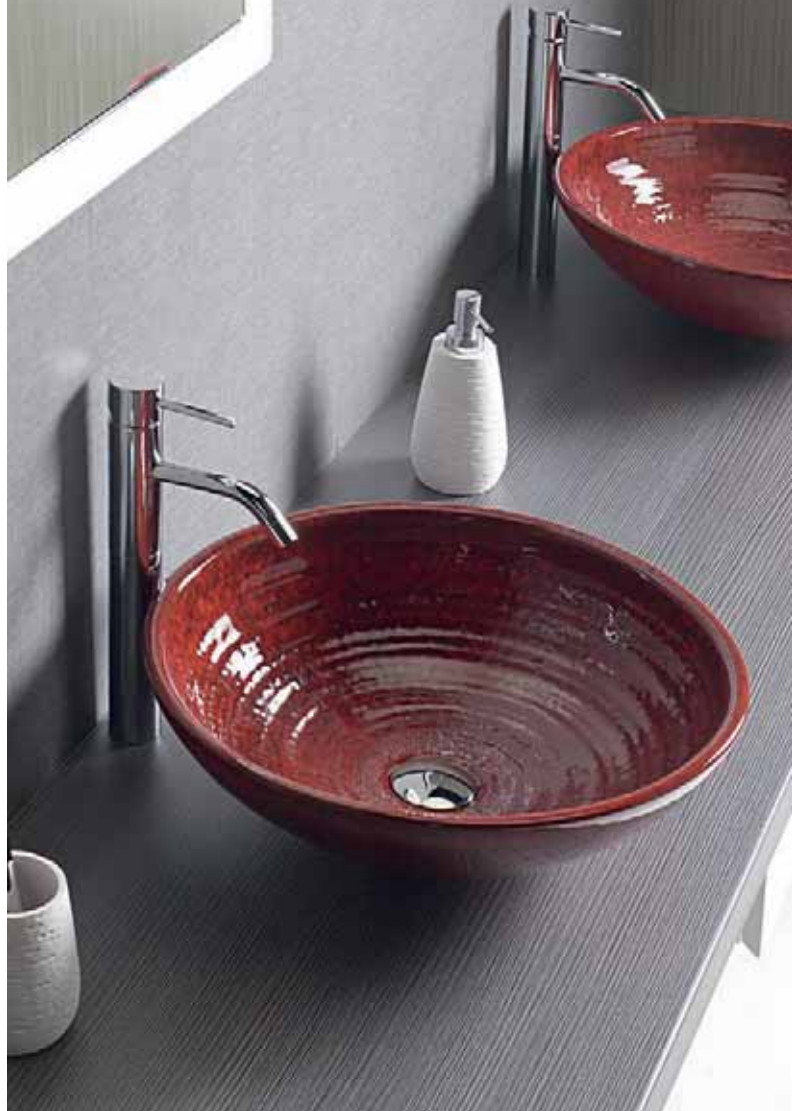

ATTILA Kézzel készült kerámia mosdók

A legjobb választás fürdőszobájába a természetes anyagokból készült mosdók. A kellemes tapintású kerámia fémjelzi az eredetiséget.

A glazúrozott kerámia érintésre nagyon kellemes, minden egyes darab textúrája egyedi.