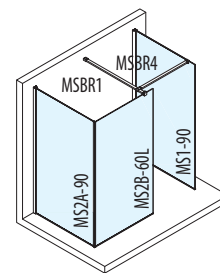

MSBR1
Merőleges merevítő, 1200 mm, króm
11.990,-

MSBR2
Sarok merevítő 500 mm, króm
11.990,-

MSBR3
Hosszanti merevítő, 950 mm, króm
14.990,-

MSBR4
Kiegészítő merevítő a MSBR1-hez, 800 mm, króm
8.990,-

Merevítők alkalmazási lehetőségei