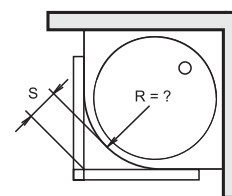

HERA 90		
GH559	90x90x7,5 cm	140.990,-

Tálca mélysége: 5 cm

A tálca rádiuszának kiszámítása:

S = 207 mm - R 500

S = 228 mm - R 550