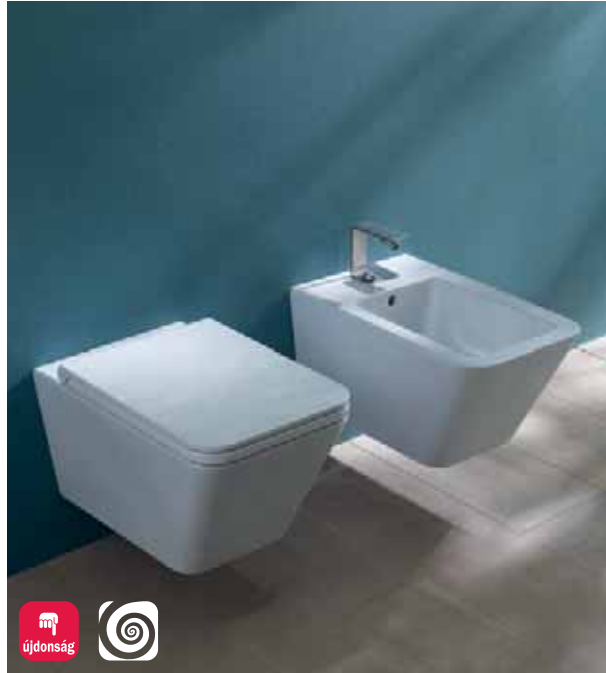

swirlflush®

Easy Take vagy Quick Release rendszer

Csak egy gombnyomás, melyek lehetővé teszik a WC ülőke könnyebb és egyszerűbb tisztántartását.

31210101	ICON Fali WC, RIMLESS, 36x55 cm	121.990,-
MC31015Q	ICON WC SLIM ülőke	33.990,-
MC31015QS	ICON WC SLIM ülőke Soft Close	50.990,-
31220101	ICON Fali bidé, 36x55 cm	121.990,-