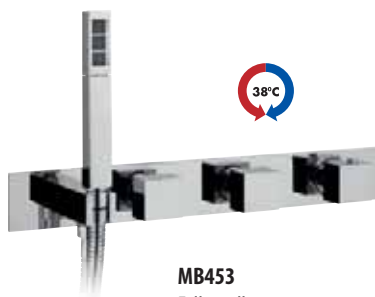

8795
Falba süllyesztett zuhanycsapterlep, két irányú
váltóval
76.990,-

MB453
Falba süllyesztett termostatikus zuhanycsapterlep, két
irányú váltóval, kézi zuhany tartóval, zuhanyezett nélkül
172.990,-

SAPHO

Reitano
RUBINETTERIA

JÓTÁLLÁS
6

Alapanyag: réz/króm
A 8779, 8752, 8785 cikkszámú süllyesztett csapterlepeknek a beépítő készlet tartozéka, azt nem kell külön megrendelni. Mérete: 195x180x77 mm.

Tartalék kartusokat megtalálja a www.saphokft.hu oldalon.