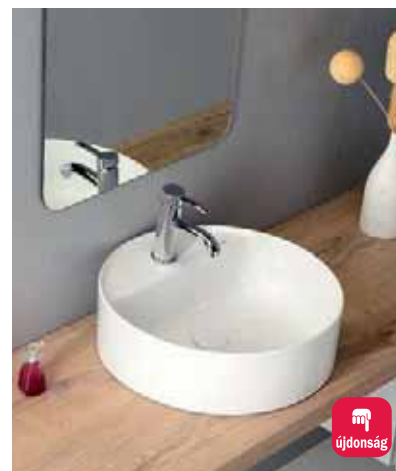

ROUND túlfolyó nélkül
tartalmazza a lefolyót, kerámia fedéllel
71102106 Ø 45x14,5 cm **51.990,-**

**új
donság**