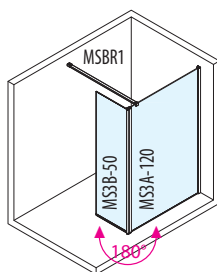

MSBR1
Merőleges merevítő, 1200 mm, króm
11.990,-

MSBR2
Sarok merevítő 500 mm, króm
11.990,-

MSBR3
Hosszanti merevítő, 950 mm, króm
14.990,-

MSBR4
Kiegészítő merevítő a MSBR1-hez, 800 mm, króm
8.990,-

Merevítők alkalmazási lehetőségei