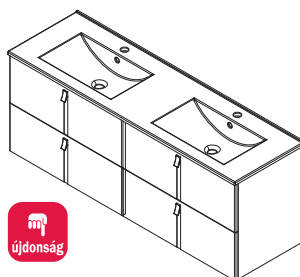

1601-120 SLIM
Kerámia duplamosdó
121x1,6x46 cm 108.990,-

Mosdótartó szekrény 4 fiókkal,
119,6x55x45 cm
MT121 fehér 177.990,-
MT122 antracit 195.990,-
MT123 bordó 195.990,-

1601-150 SLIM
Kerámia duplamosdó
151x1,6x46,5 cm 224.990,-