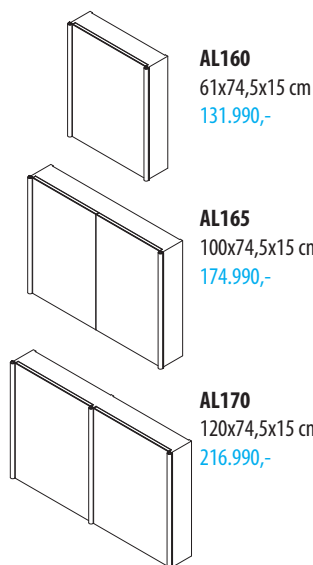

ALIX
Tükros szekrény csapódásgátló zsanérral, függőleges LED világítással, alumínium profillal, kapcsolóval, elektromos kapcsolóval, állítható polccal, elektromos aljzattal, Titan Alu színű korpusszal.

AL160
61x74,5x15 cm
131.990,-

AL165
100x74,5x15 cm
174.990,-

AL170
120x74,5x15 cm
216.990,-

**BEST
seller**