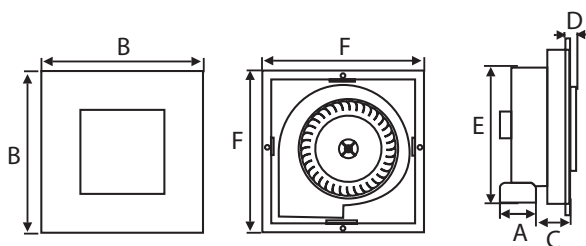

Mennyezeti ventilátor **TECTO**

- tartalmazza a visszacsapó szelepet

Kód	Típus	Szín	Ø Cső	Teljesítmény	Nyomás	Zaj	A (mm)	B (mm)	C (mm)	D (mm)	E (mm)	
TC201	STANDARD	fehér	100 mm	20 W	150 m³/h	38 dB(A)	98	256	41	10	198	15.990,-
TC202	TIMER	fehér	100 mm	20 W	150 m³/h	38 dB(A)	98	256	41	10	198	20.990,-

Kiegészítés

STANDARD – bekapcsolás külön kapcsolóval vagy együtt lámpával

TIMER – időzített kapcsolóval (beállítható 3-15 perc): a kapcsolóval bekapcsol és a beállított

idő elteltével automatikusan kikapcsol

SAPHO