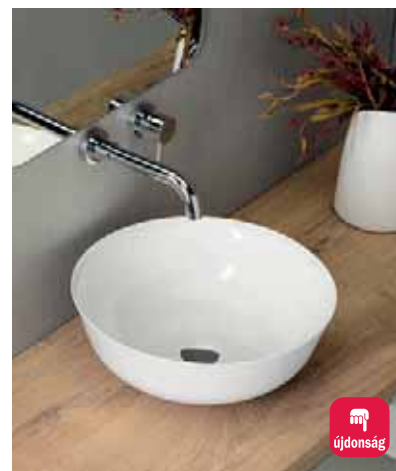

SINGA túlfolyó nélkül, öntött márvány
SN415 Ø 41,5x15 cm **72.990,-**

Mosdók csaptelep furattal