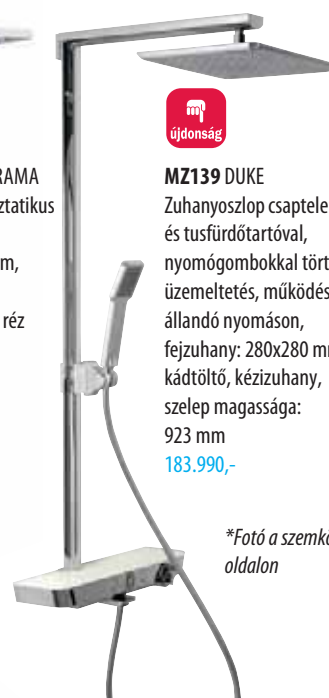

MZ139 DUKE
Zuhanyoszlop csapteleppel
és tusfürdőtartóval,
nyomógombokkal történő
üzemeltetés, működés:
állandó nyomáson,
fejzuhany: 280x280 mm,
kádtöltő, kézizuhany,
szelep magassága:
923 mm
183.990,-

*Fotó a szemközti
oldalon