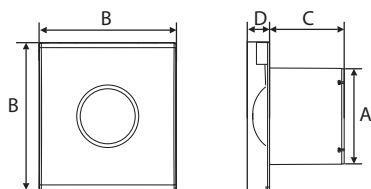

Ventilátor **LITE**

- tartalmazza a visszacsapó szelepet
- fedőlapja akril üveg

Kód	Típus	Szín	Ø Cső	Teljesítmény	Nyomás	Zaj	A (mm)	B (mm)	C (mm)	D (mm)	
LT101	STANDARD	fehér	100 mm	15 W	70 m³/h	30 dB(A)	98	150	72	21	9.990,-
LT102	TIMER	fehér	100 mm	15 W	70 m³/h	30 dB(A)	98	150	72	21	13.990,-
LT103	STANDARD	fekete	100 mm	15 W	70 m³/h	30 dB(A)	98	150	72	21	9.990,-
LT104	TIMER	fekete	100 mm	15 W	70 m³/h	30 dB(A)	98	150	72	21	13.990,-