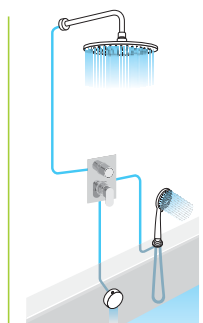

Összeállítás: 76

Összeállítás: 77

Összeállítás: 78

THOR csaptelepek

A Thor széria csaptelepei a különleges design miatt mindenkit elvarázsolnak. A legtöbb csaptelep joystick-os kezelőkarral van ellátva, kivéve a falba süllyesztett csaptelepek, melyek klasszikus kivitelűek.