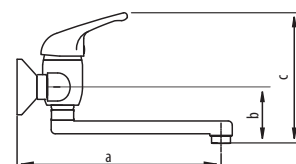

Méreték a/b/c