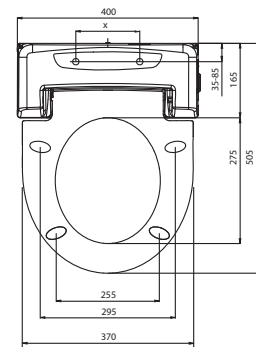

x = 130-160, 190-220 mm (NB-R770D)
x = 130-160 (NB-1160D)
x = 140-240 (UB-7035RU-RC)

Az összes bidé modell mérete megegyezik.
A méretek mm -ben értendők.

Elektronikus bidé funkciói

A női fenékuhany vízhőmérsékletének szabályozása.

Csapódásgátló hidraulika. (Az ülökét nem szabad erővel lezárni.)

Egyszerű össze- és szétszerelés, könnyű karbantartás.

Masszázs funkció, pulzáló vízszugár serkenti a vérkeringést.

Automata fej tisztítás, tökéletes higiénia minden használat után.

Antibakteriális fúvókák speciális anyagból a higiénikus működésért.

Az előmelegített ülőke teljes kényelmet biztosít.

Túlmelegedés elleni védelem az ülőkében, biztonsági, kettős érzékelő szenzor, magasabb érzékenység.

Energiatakarékos működés.

Meleglevegős szárítás, szabályozható hőmérséklettel.

Automatikus LED világítás a WC csésze irányába, sötétben, az alábbi típusnál: UB-7035RU-RC.

Hatékony elszívó rendszer (NB-R770D és UB-7035RU-RC modelleknél).

Ajánlott szaniterek: ISVEA - Sentinenti, CREA VIT - Creavit, Paula, AQUALINE - Idea, Taurus, Juan, Miguel, CERSANIT - Etiuda, President, Delfi, JIKA - Lyra Plus (csak fali WC), Cubito, Mio, Olymp, LAUFEN - Laufen Pro (csak fali WC), Form, Duo, ROCCA - Nexo, Victoria, VILERROY BOCH - Omnia, O-novo, KERAMAG - I-con, Renova, 4U, Xeno, KOLO - Quattro, Prima, Novo Top. Csak az NB-R770: GSI - Pura, KERASAN - Flo (csak fali WC). Csak az UB-7035RU-RC: GSI - Norm, Pura, Kube.