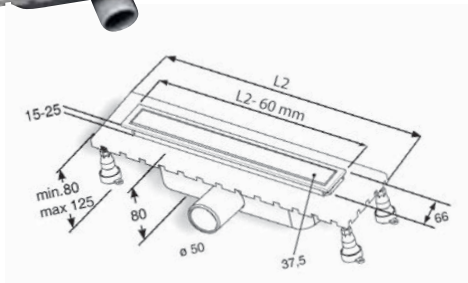

Padlóösszefolyók TRIANGL, ESSEFLOW

INOX

TRIANGL

sarok inox padlóösszefolyó rosttal,
szifonnal, magasság: 82 mm

FP790 290x290

92.900,-

Technikai adatok:

padlóösszefolyó anyaga: szatén inox,
rost anyaga: szatén inox,
lefolyó átmérője: DN50,
kivehető szifon ráccsal, könnyű tisztíthatóság,
átfolyás: 45 l/min, EN1253 szerint,
vízszintes gallérok, állítható lábak,
belső lejtés,
rost állítható magassága: 15-25 mm,
vízálló szalag a csomagban,
min. beépítési magasság: 80 mm,
rost szélessége: 37,5 mm

ESSEFLOW inox padlóösszefolyó rosttal,

magasság: 80 mm

Teljes hossz L2 (mm)

6973.101.8	380	65.990,-
6973.901.8	780	110.990,-
6973.201.8	880	116.990,-
6973.301.8	980	125.990,-
6973.401.8	1080	133.990,-

Inox padlóösszefolyó rosttal

Az ESSEFLOW padlóösszefolyó teljes szélessége: 66 mm, a belső szélessége: 37,5 mm, egyedülálló kivitel és tökéletes simaság.

Állítható belső lábak

A mozgatható lábak segítségével könnyedén beállíthatja a kívánt pozíciót és magasságot. (15-25 mm) a burkolat vastagsága szerint.

Inox zuhanytálca vonalvezető

Inox élzáró

	Burkolat vastagsága	Hossz	
SPD10-L	balos 10 mm	1000 mm	8.990,-
SPD10-P	jobbos 10 mm	1000 mm	8.990,-
SPD12-L	balos 12 mm	1000 mm	8.990,-
SPD12-P	jobbos 12 mm	1000 mm	8.990,-