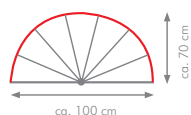

58200
OMBRELLA
összerakható
zuhanyfülke
függönnyel 100x70cm
magasság 170 cm
13.990,-

1. Sarok zuhanyrúd (3 db rúd a csomagban)
   Ø 2,5 cm
2. **59500** alumínium/króm 8.990,-
   - **59501** alumínium/fehér 9.990,-
3. Zuhanyrúd merevítő
4. **596000** alumínium/króm 4.780,-
   - **596001** alumínium/fehér 5.030,-

1. Függönykarikák, alapanyag műanyag,
   12 db/csomag
2. **49300** átlátszó 990,-
   - **49301** fehér 990,-