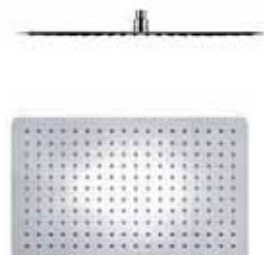

105.990,-

SLIM kerek fejuhany, vastagsága: 2 mm,
polírozott rozsdamentes acél

MS574 Ø 250 mm

26.990,-

MS573 Ø 300 mm

37.990,-

MS581

SLIM téglalap fejuhany, vastagság: 2 mm,
400x250 mm,
polírozott rozsdamentes acél
60.990,-