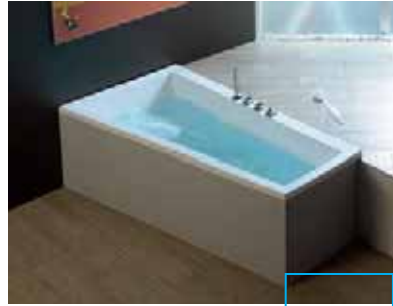

**Aszimmetrikus kádák
ANDRA 180x90 cm**

437 old.