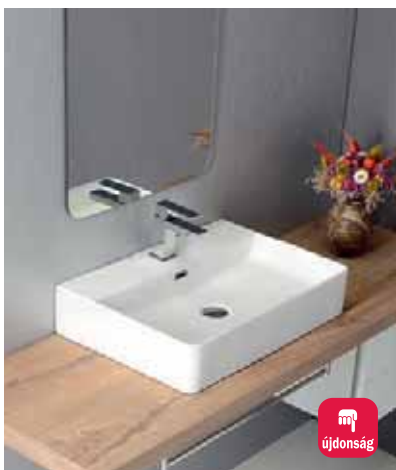

GARCIA
GR604 60x13x42 cm 46.990,-

**új
donság**