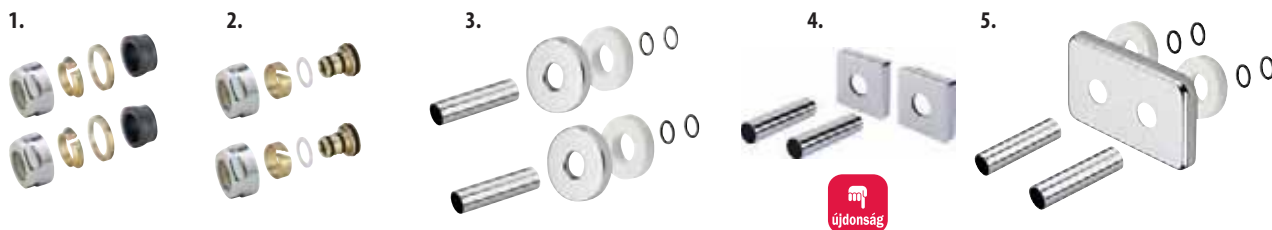

1. **CP6015** Szorítógyűrűk rézcsőhöz 15 mm, króm 4.140,-
   CP6515 Szorítógyűrűk rézcsőhöz 15 mm, csiszolt inox 5.940,-
2. **CP6020** Szorítógyűrűk többrétegű csőhöz 16 mm, króm 5.500,-
   CP6520 Szorítógyűrűk többrétegű csőhöz 16 mm, csiszolt inox 6.990,-
3. **CP6035** Takaró rozetták, króm 6.990,-
   CP6535 Takaró rozetták, csiszolt inox 10.990,-
4. **CP811** Takaró rozetta szögletes, króm 14.990,-
   CP812 Takaró rozetta szögletes, csiszolt inox 21.990,-
5. **CP7035** Takaró rozetta TWIN, TWIN COMBI készültekhez, króm 11.990,-
   CP7535 Takaró rozetta TWIN, TWIN COMBI készültekhez, cs. inox 17.990,-
   CP8035 Takaró rozetta MONO ONE készültekhez, króm 11.990,-
   CP8535 Takaró rozetta MONO ONE készültekhez, csiszolt inox 17.990,-

Az összes fűtőpatron 1/2"-os, üzemi feszültség 230 V.

A radiátor összteljesítménye nem növekszik a fűtőpatron teljesítményértékével.

A fűtőpatron termostátja nem a szoba hőmérsékletét érzékeli, hanem a radiátor belsejében lévő közeg hőmérsékletét szabályozza.