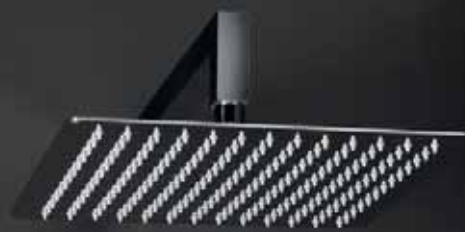

Falsík alatti rendszerek

A falba süllyesztett csaptelepekkel kialakított „rendszerek” egy letisztult kivitelezést tesznek lehetővé és egyben helytakarékos megoldás is, amely kis zuhanykabinokba is ideális.

Az egyre nagyobb keresletnek köszönhetően kibővítettük ajánlatunkat kétutas csaptelep szettekkel. Klasszikus karos és termosztatikus csaptelepek közül választhat.