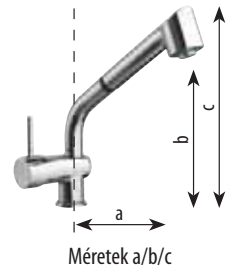

Méreték a/b/c