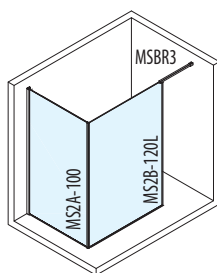

MSBR1
Merőleges merevítő, 1200 mm, króm
11.990,-

MSBR2
Sarok merevítő 500 mm, króm
11.990,-

MSBR3
Hosszanti merevítő, 950 mm, króm
14.990,-

MSBR4
Kiegészítő merevítő a MSBR1-hez, 800 mm, króm
8.990,-

Merevítők alkalmazási lehetőségei