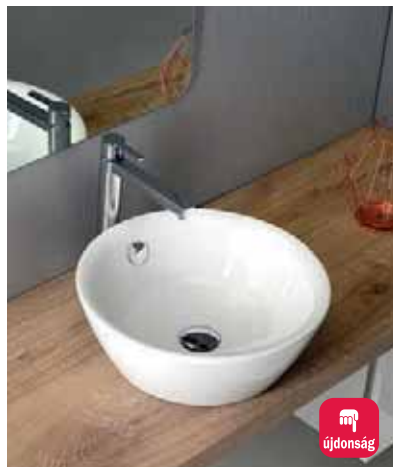

TULIP BIG
24110301 Ø 45x17 cm **54.990,-**

Mosdók **PULTRA SZERELHETŐEK**

ICON CIRCLE túlfolyó nélkül,
kerámia fedéllel
31140101 Ø 40,5x12 cm **132.990,-**

SAND
902811 Ø 40x15 cm **71.990,-**

MINIMAL
MN045 Ø 45x16 cm **44.990,-**