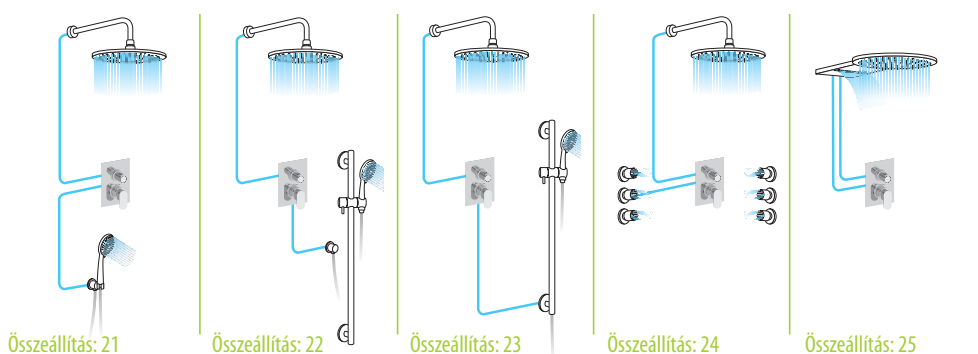

Falba süllyesztett csaptelepek - 2 irányú