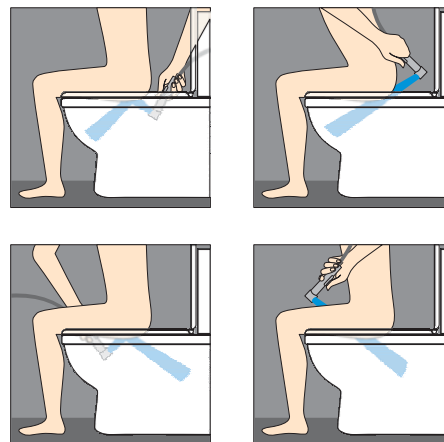

Amennyiben nincs másképp feltüntetve, a bidé zuhanyok és szelepek rézből vannak. A falba építhető csapterlepek tartalmazzák a falsík alatti testet. Javasoljuk, használat után a bidé szelep elzárását. A zárószelep a víz azonnali engedését/elzárását szolgálja.

Az Antitwist rendszer megakadályozza a gégecső összecsavarodását.