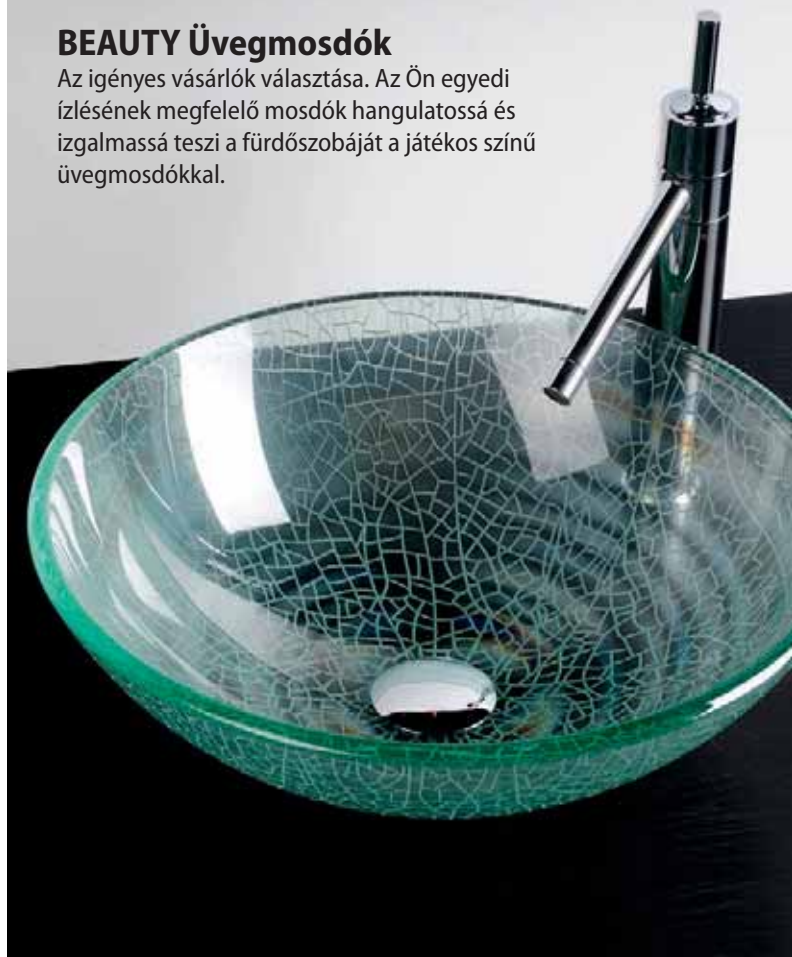

BEAUTY Üvegmosdók

Az igényes vásárlók választása. Az Ön egyedi ízlésének megfelelő mosdók hangulatossá és izgalmassá teszi a fürdőszobáját a játékos színű üvegmosdókkal.