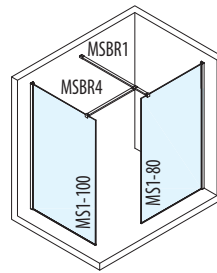

MSBR1
Merőleges merevítő, 1200 mm, króm
11.990,-

MSBR2
Sarok merevítő 500 mm, króm
11.990,-

MSBR3
Hosszanti merevítő, 950 mm, króm
14.990,-

MSBR4
Kiegészítő merevítő a MSBR1-hez, 800 mm, króm
8.990,-

Merevítők alkalmazási lehetőségei