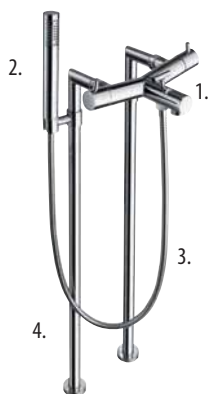

Példa a térben álló kád csapterlep bekötésére:

1. **481** Kádtöltő csapterlep, zuhanyzett nélkül, króm 62.900,-
2. **1204-13** Kézizuhany, króm 7.990,-
3. **FSACC293** LUX csavarodásmentes gégecső, mérete:1500-1800 mm 3.520,-
4. **9881** Térben álló kádtöltő csapterlep láb (pár), króm 142.990,-