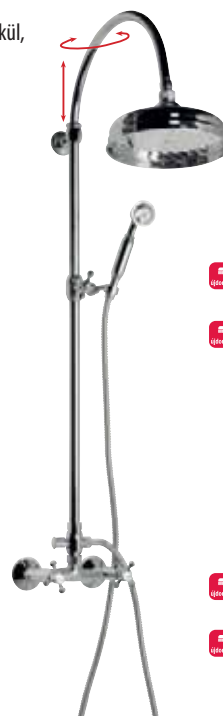

ANTEA
Zuhanyoszlop csaptelep
nélkül, Ø fejuhany: 200 mm,
kéziuhany, gégecső,
állítható magasság:
963-1288 mm
SET031 króm
143.990,-
SET036 bronz
230.990,-
SET035 arany
234.990,-
SET037 rózsaszín arany
246.990,-
Zuhanycsaptelep:
3861 króm
28.990,-
3862 króm/arany
31.990,-
3866 bronz
38.990,-
3865 arany
52.990,-
3867 rózsaszín arany
54.990,-