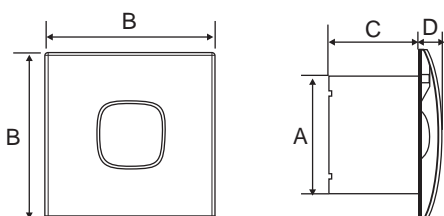

Ventilátor SILENTIS

• tartalmazza a visszacsapó szelepet

Kód	Típus	Szín	Ø Cső	Teljesítmény	Nyomás	Zaj	Ø A (mm)	B (mm)	C (mm)	D (mm)	
01070000	STANDARD	fehér	100 mm	15 W	98 m³/h	39 dB (A)	98	140	98	10	7.990,-
01071000	TIMER	fehér	100 mm	15 W	98 m³/h	39 dB (A)	98	140	98	10	10.990,-
01080000	STANDARD	fehér	120 mm	20 W	190 m³/h	41 dB (A)	118	170	100	13	10.990,-
01081000	TIMER	fehér	120 mm	20 W	190 m³/h	41 dB (A)	118	170	100	13	13.990,-
01090000	STANDARD	fehér	150 mm	25 W	320 m³/h	43 dB (A)	148	190	112	15	12.990,-
01091000	TIMER	fehér	150 mm	25 W	320 m³/h	43 dB (A)	148	190	112	15	16.990,-
01070300	STANDARD	inox	100 mm	15 W	98 m³/h	39 dB (A)	98	140	98	10	10.990,-
01071300	TIMER	inox	100 mm	15 W	98 m³/h	39 dB (A)	98	140	98	10	14.990,-
01080300	STANDARD	inox	120 mm	20 W	190 m³/h	41 dB (A)	118	170	100	13	14.990,-
01081300	TIMER	inox	120 mm	20 W	190 m³/h	41 dB (A)	118	170	100	13	19.990,-

Kiegészítés:

STANDARD - Külső kapcsoló a helyiségben
TIMER - Állítható elektronikus időzítő 3-15 perc.