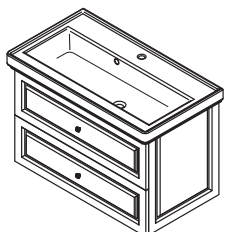

8787111 CLASSIC
Kerámiamosdó
75x50 cm **111.990,-**

Mosdótartó szekrény 2 fiókkal,
68,5x52x46,5 cm,
selymfényű fehér
VI075 **119.990,-**

L

P

Állószekrény 2 ajtóval, bal/jobb,
selymfényű fehér,
35x140x30 cm **124.990,-**
VI160L bal
VI165P jobb