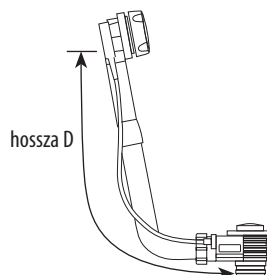

218300 Kádszifon 1"1/2
látható részek inox, láncsal
450 mm 1.630,-

Ajánlott hosszúság kádakhoz:

- 475 mm** többi POLYSAN kád
- 675 mm** Bermuda, Edera, Eola, Duo, Salsa, Alia, Samora, Rosana, Tanya, Viva, Astra, Andra, Cleo (mimo 180x90), Floss, Chiquita, Tandem, Marlene 180, Triangl, Kvadra, Stadium, Mimoa, Krysta, Rohia, Zasu
- 875 mm** Toscana, IO, Dupla, Cleo 180x90, Marlene 190, 200
- 1 175 mm** Came, Oblo