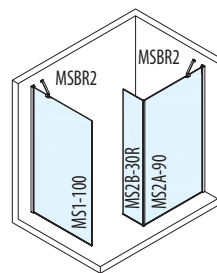

MSBR1
Merőleges merevítő, 1200 mm, króm
11.990,-

MSBR2
Sarok merevítő 500 mm, króm
11.990,-

MSBR3
Hosszanti merevítő, 950 mm, króm
14.990,-

MSBR4
Kiegészítő merevítő a MSBR1-hez, 800 mm, króm
8.990,-

Merevítők alkalmazási lehetőségei