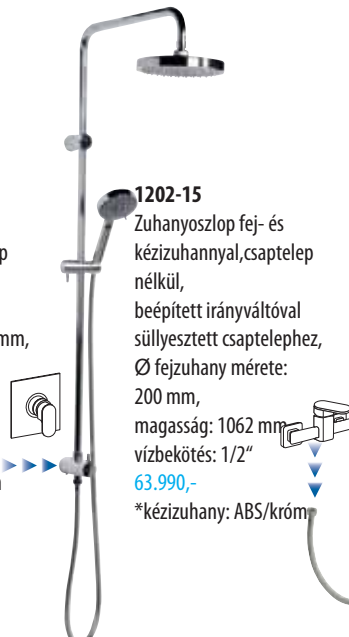

1202-15

Zuhanyoszlop fej- és kézi zuhannyal, csapterlep nélkül, beépített irányváltóval süllyesztett csapterlephez, Ø fejuhany mérete: 200 mm, magasság: 1062 mm, vízbekötés: 1/2"
63.990,-
*kézi zuhany: ABS/króm