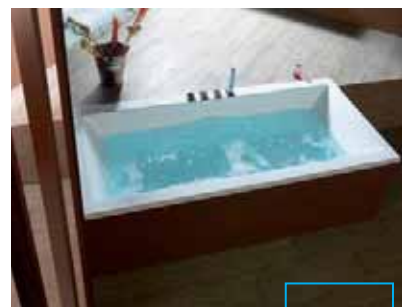

Radiátorok CORK

410-411 old.

Radiátorok OTHELLO TWIN

412-413 old.

Tartozékok

418-423 old.

**Szögletes kádak
MARLENE 200x90 cm**

431 old.