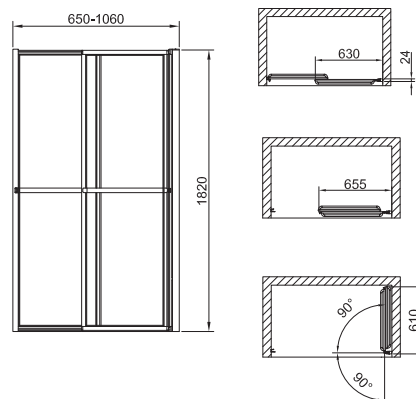

CE

Kód	Szerelési méretek	Ár
26717	650-1060x1820	232.900,-

A megadott méretek mm-ben értendők.

További információk: www.saphokft.hu