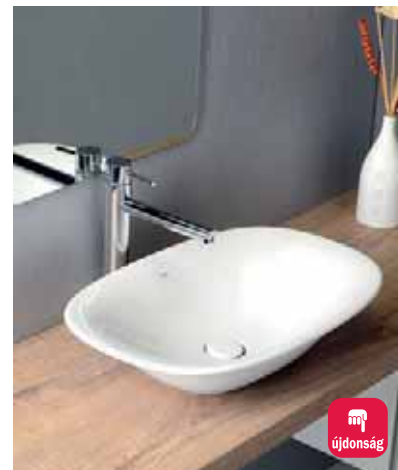

SPIRIT túlfolyó nélkül
tartalmazza a lefolyót, kerámia fedéllel
71136158 60x12,5x40 cm **30.990,-**