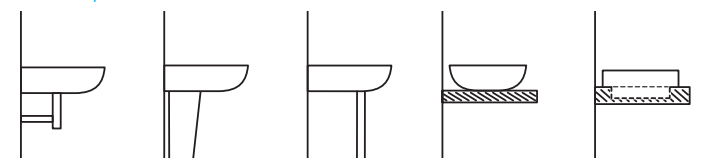

Z - falra szerelhető S - szifontakaróval N - lábakkal D - pultra szerelhető P - pultra
süllyeszthető

A törölközőtartók mosdóra történő szerelése utólagosan is kivitelezhető.
Az álló WC és bidé beszereléséhez szükséges az FVB vagy FVBBO szerelési csomag megvásárlása.
A kerámia termékek mérettoleranciája ±1%

További információk: www.saphokft.hu
méretek: szél. x mag. x mély.