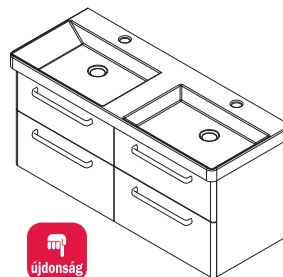

TH11120 THALIE
Kerámi duplamosdó
120x46 cm **99.990,-**

Mosdótartó szekrény 4 fiókkal,
116x50x44 cm

- **TH120** fehér **178.990,-**
- **TH124** ezüst tölgy **174.990,-**
- **TH126** bor. rustik **174.990,-**

FA111 **9.990,-**

RAL színskála
+30-50% felár

Csapodásgátló
rendszer ajtóhoz.

Csapodásgátló
rendszer
fiókhöz.

B Bármilyen fa dekor és RAL színben rendelhető + 30-50% felárért, színmintákat a 269. oldalon találja. Szállítási idő 6 hét.
A bútorokat összeszerelten szállítjuk. A nyitás irányát (bal, jobb) a zsanér elhelyezkedése határozza meg.
Tükör kínálatunkat megtekintheti a 270-287. oldalon.

Méret: szél. x mag. x
mély.