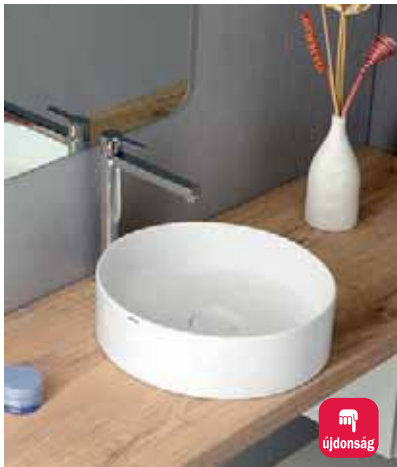

TULIP BIG
24110301 Ø 45x17 cm **54.990,-**

Mosdók **PULTRA SZERELHETŐEK**

ICON CIRCLE túlfolyó nélkül,
kerámia fedéllel
31140101 Ø 40,5x12 cm **132.990,-**

SAND
902811 Ø 40x15 cm **71.990,-**

MINIMAL
MN045 Ø 45x16 cm **44.990,-**