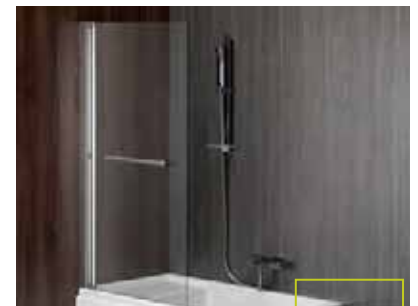

**Teleszkópos kádparavánok
RIONI**

448 old.