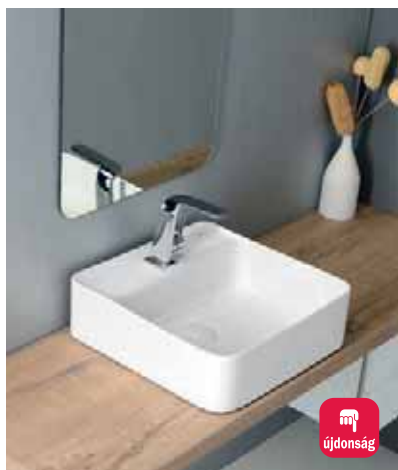

SQUARE túlfolyó nélkül, tartalmazza a lefolyót,
kerámia fedéllel
71102107 45x15x45 cm 55.990,-

**új
donság**