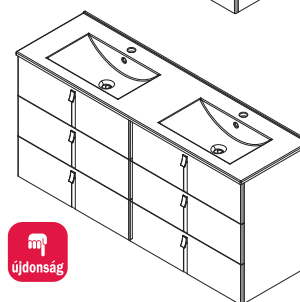

1601-150 SLIM
Kerámia duplamosdó
151x1,6x46,5 cm 224.990,-

2x Mosdótartó szekrény 6 fiókkal,
74,5x70x45 cm
2x **MT081** fehér 227.980,-
2x **MT082** antracit 249.980,-
2x **MT083** bordó 249.980,-