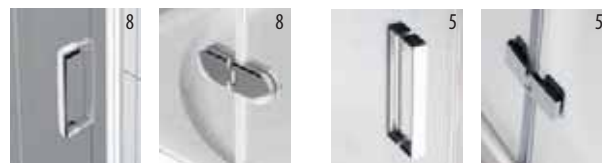

ovális zsanér

szögletes zsanér

Megrendeléshez szükséges kódok:

kabin típusa	BN 12	1	5	L	L balos
					R jobbos
		üveg			
		1 transparent	5 szögletes		
		2 windows dekor	8 ovális