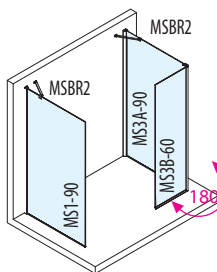

MSBR1
Merőleges merevítő, 1200 mm, króm
11.990,-

MSBR2
Sarok merevítő 500 mm, króm
11.990,-

MSBR3
Hosszanti merevítő, 950 mm, króm
14.990,-

MSBR4
Kiegészítő merevítő a MSBR1-hez, 800 mm, króm
8.990,-

Merevítők alkalmazási lehetőségei