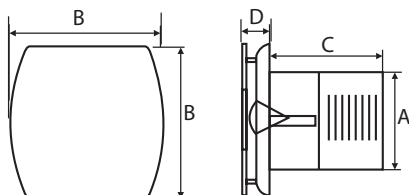

Ventilátor **LEX**

LEX

- axiális ventilátor különleges designal falra vagy mennyezetre
- fehér színű vagy inox kivitelben
- az előlap könnyen levehető, ezáltal egyszerűbb a karbantartása
- tartalmazza a visszacsapó szelepet

**BEST
seller**

Kód	Típus	Szín	Ø Cső	Teljesítmény	Nyomás	Zaj	A (mm)	B (mm)	C (mm)	D (mm)	
LX101	STANDARD	fehér	100 mm	15 W	70 m³/h	33 dB(A)	94	150	86	34	8.990,-
LX102	TIMER	fehér	100 mm	15 W	70 m³/h	33 dB(A)	94	150	86	34	12.990,-
LX103	STANDARD	inox	100 mm	15 W	70 m³/h	33 dB(A)	94	150	86	34	10.990,-
LX104	TIMER	inox	100 mm	15 W	70 m³/h	33 dB(A)	94	150	86	34	14.990,-