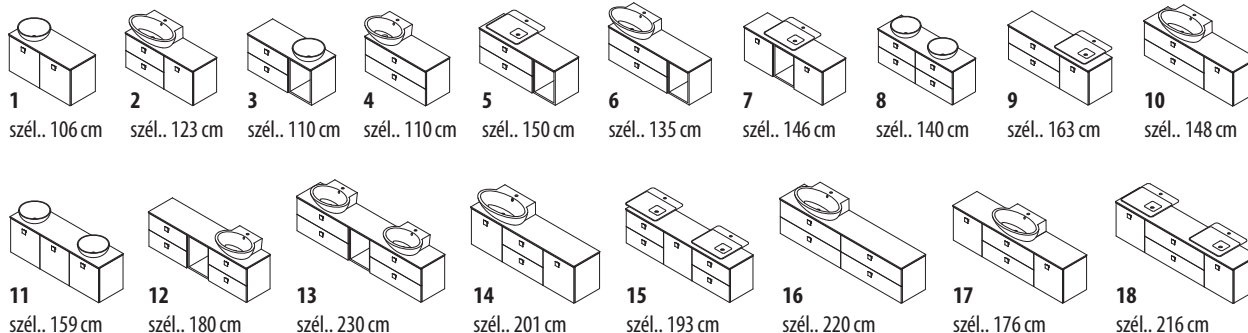

Példák a szekrények kombinálására

Bármilyen fa dekor és RAL színben rendelhető+ 30-50% felárért, a színmintákat a 269. oldalon találja. Szállítási határidő 6 hét.
A bútorokat összeszerelten szállítjuk. Pultra szerelhető mosdóinkalutakat a 336-341. oldalon tekintheti meg.
Tükör kínálatunkat megtekintheti a 270-287. oldalon.
Kérésre felár ellenében az elküldött műszaki rajz alapján kivágjuk a ROCKSTONE pultot.

Méret: szél. x mag. x mély.