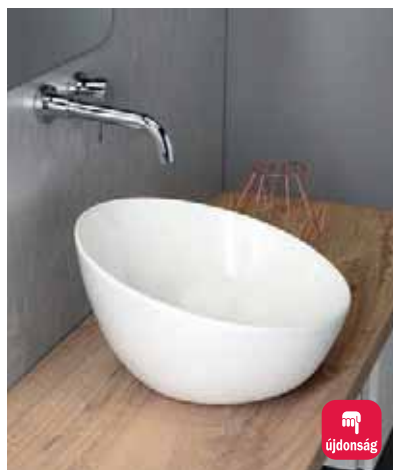

DOME OBLIQUE túlfolyó nélkül
W031701 Ø 44,5x26,5 (11,5) cm **84.990,-**