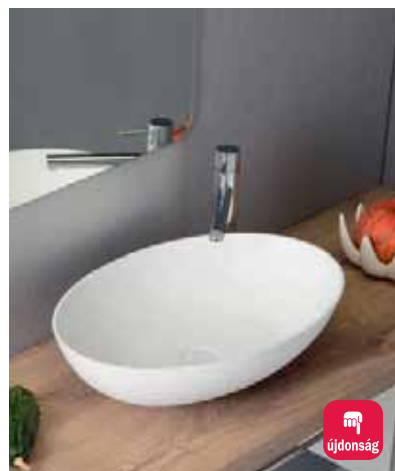

THIN túlfolyó nélkül, ROCKSTONE
WN893 60x14,5x40 cm **90.990,-**
WN241 lefolyó, ROCKSTONE fedéllel **17.990,-**