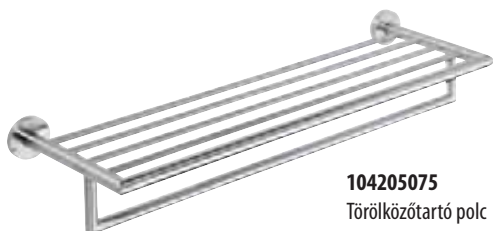

104204055
Törölközőtartó dupla, 650 mm
15.990,-

WH73
Dupla WC papírtartó
polccal
inox/ABS, fehér
11.990,-

104205075
Törölközőtartó polc
650 mm
29.990,-

104204105
Mozgatható dupla törölközőtartó
420 mm
15.990,-