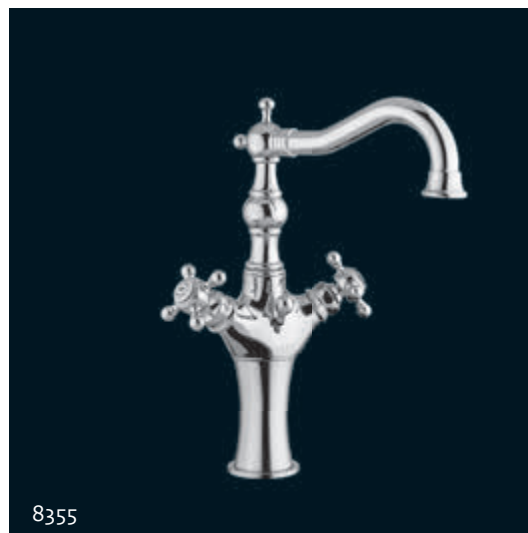

8355

8300

Gruppo vasca esterno normale con bocca in stile.
External bath mixer with normal shower with spout.

8334

Monoforo lavabo scarico automatico 1" 1/4 con flex inox.
Single hole basin mixer automatic pop-up 1" 1/4 with flex.

8380

Batteria bordo vasca 5 fori.
5 ways bath mixer.

8355

Monoforo lavabo modello alto scarico automatico 1" 1/4 con flex inox.
Single hole basin mixer high model automatic pop-up 1" 1/4 with flex.