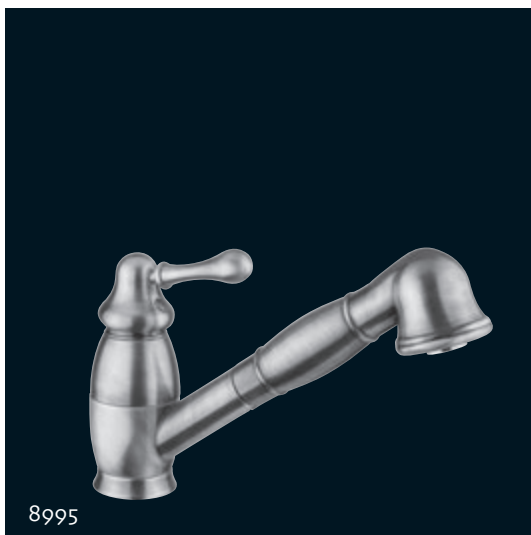

8999

8999F

8995

1999

8999 - MAYA

Monocomando monoforo lavello leva laterale con flex inox.
Single hole sink mixer lateral lever with flex.

8995 - MAYA

Monocomando monoforo lavello doccetta estraibile con flex inox.
Single hole sink mixer pull-out shower with flex.

8999F - MAYA

Monocomando monoforo lavello leva laterale con flex inox,
canna ovale.
Single hole sink mixer lateral lever with flex.

1999 - LEM

Monocomando monoforo lavello leva laterale con flex inox.
Single hole sink mixer lateral lever with flex.