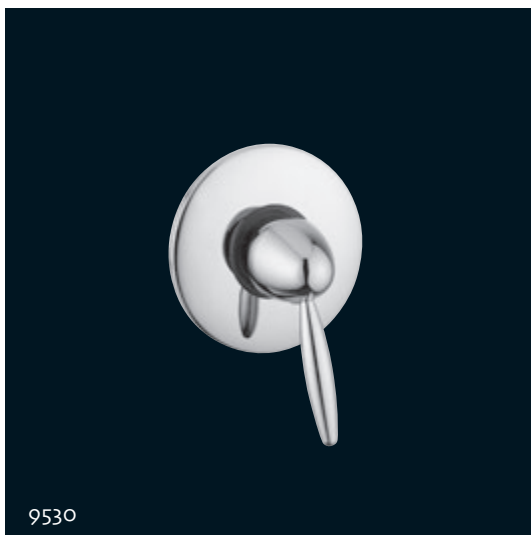

9513

Monocomando lavabo scarico automatico 1" 1/4 con flex inox.
Single hole basin mixer pop-up 1" 1/4 with flex.

9523

9538

9530

9572

9523

Monocomando bidet scarico automatico 1" 1/4 con flex inox.
Single hole bidet mixer pop-up 1" 1/4 with flex.