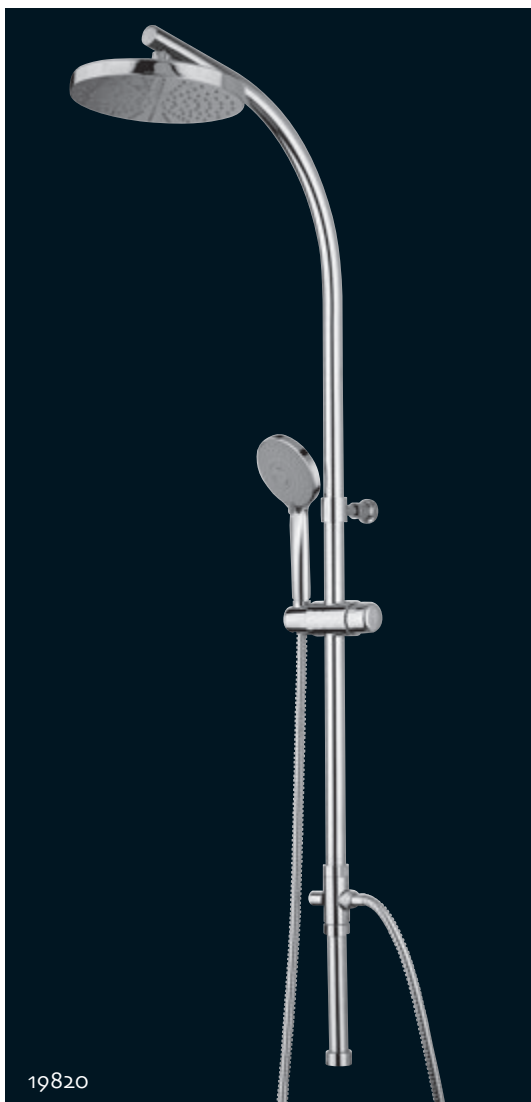

19835

19835

Soffione tondo in acciaio Ø30.
Round big shower in steel Ø30.

19129

19129

Braccio doccia modello moderno.
Modern shower arm.

19122

19122

Colonna regolabile moderna.
Modern rigid riser for bath mixer

19722

19722

Colonna regolabile moderna con gancio e deviatore.
Modern rigid riser complete with support and diverter.

ACCESSORI

19820

19820

Colonna regolabile modello quadro con gancio duplex e deviatore.
Square rigid riser for bath mixer with duplex support and diverter.

Doccione antico Ø 15 cm.
Big shower old style Ø 15 cm.

19416

Doccione antico Ø 30 cm.
Big shower old style Ø 30 cm.

19116

Doccione antico Ø 20 cm.
Big shower old style Ø 20 cm.

19114

Braccio doccia con soffione.
Shower arm with shower head.