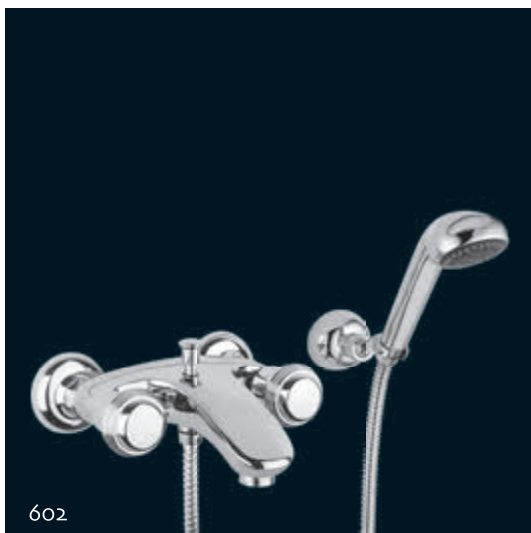

ACTION

bugnatese
RUBINETTERIA

AXO
MODERNO

634

634

71

602

618