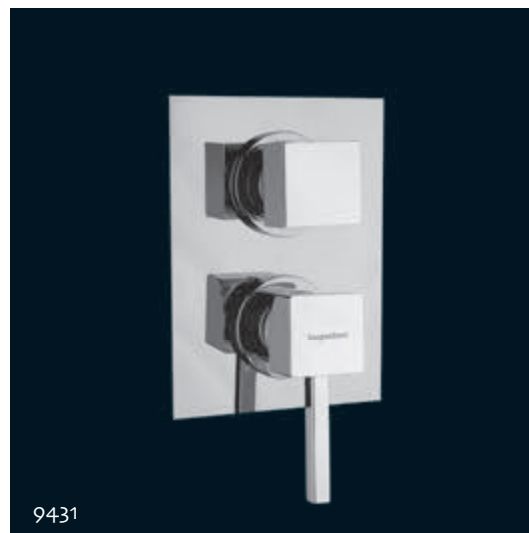

9413
Monocomando lavabo scarico automatico 1"1/4 con flex inox.
Single hole basin mixer pop-up 1"1/4 with flex.

9417

9423

9430

9431

9417

Monocomando lavabo modello alto
scarico automatico 1"1/4 con flex inox.
Single hole basin mixer high pop-up 1"1/4 with flex.