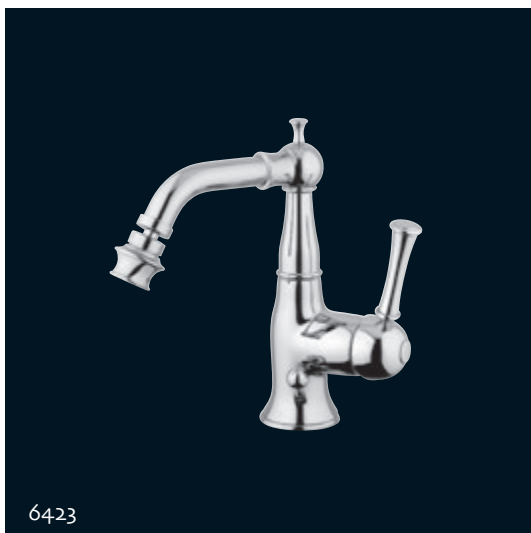

6423

6423

Monocomando bidet scarico automatico 1"1/4 con flex inox.
Single hole bidet mixer pop-up 1"1/4 with flex.