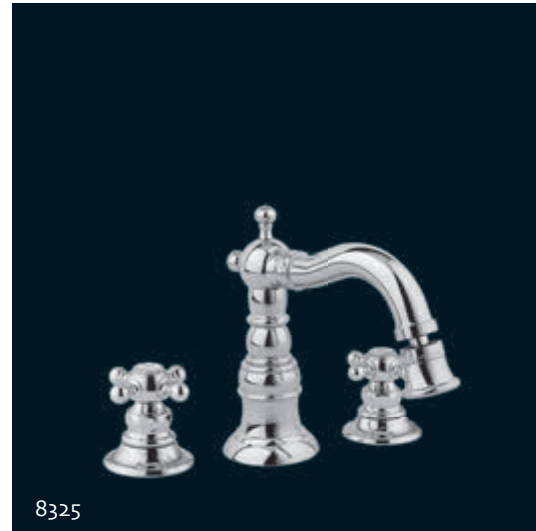

8325

8370

Batteria lavabo a parete canna girevole.
Wall wash basin mixer swivel spout.

8312

Batteria lavabo con scarico automatico 1" 1/4.
Wash basin mixer with automatic pop-up 1" 1/4.

8344

Monoforo bidet scarico automatico 1" 1/4 con flex inox.
Single hole bidet mixer automatic pop-up 1" 1/4 with flex.

8325

Batteria bidet con bocca erogazione con scarico automatico 1" 1/4.
Bidet mixer with spout automatic pop-up 1" 1/4.