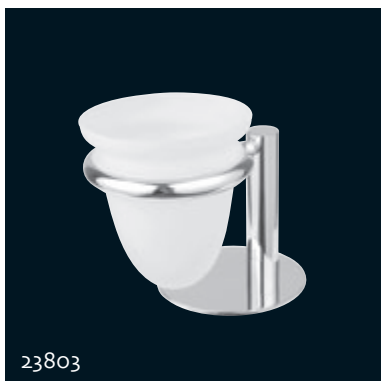

22826

Porta scopino d'appoggio
con ceramica bianca.
*Standing toilet brush holder
with white ceramic.*

23803

bugnatese
RUBINETTERIA

**COMPLEMENTI
D'ARREDO**
MINIMALISTA
TONDO/MODERNO

23855-23854

23826

23800