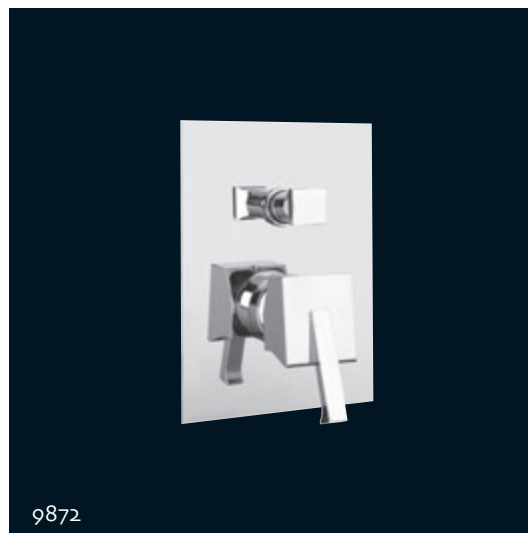

Monocomando bidet scarico automatico 1"1/4 con flex inox.
Single hole bidet mixer pop-up 1"1/4 with flex.

9830

9838

9845

9872

9830

Monocomando doccia incasso.
Built-in shower mixer.

9838