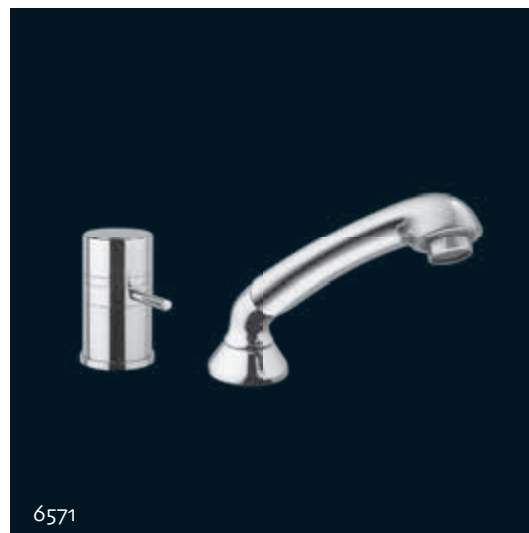

6599N

6571

6599F - XARA

Monocomando monoforo lavello leva laterale con flex inox, canna ovale grossa.
Single hole sink mixer lateral lever with flex.

6576 - XARA

Monocomando parrucchiere doccetta estraibile.
Pull-out shower mixer for hairdresser.

6599N - XARA

Monocomando monoforo lavello leva laterale con flex inox, canna fusa.
Single hole sink mixer lateral lever with flex.

6571

Monocomando parrucchiere termostatico, doccetta estraibile.
Thermostatic pull-out shower mixer for hairdresser.