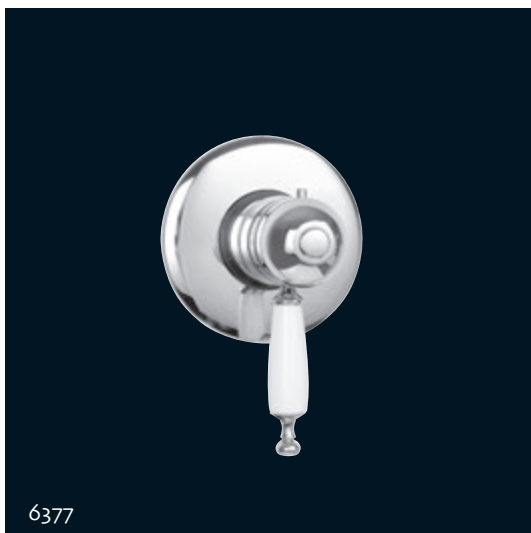

6377

6337

6377

Monocomando doccia incasso termostatico.
Thermostatic built-in shower mixer.

6337

Monocomando doccia esterno termostatico
con attacco da 3/4" per asta fissa.
Thermostatic external shower mixer connection 3/4".

6339C

6339C

Monocomando doccia esterno termostatico con attacco
da 3/4" completo di colonna con kit duplex, deviatore e
doccione.
*Thermostatic external shower mixer 3/4" attack complete
of rigid riser with duplex, diverter and big shower.*

OXFORD
THERMOSTATICO
THERMOSTATIC