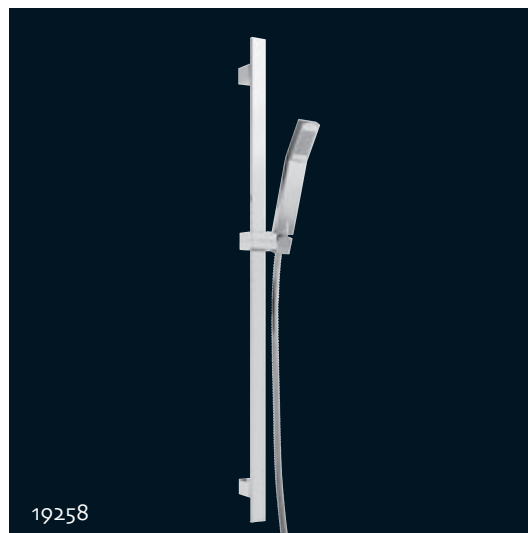

ACCESSORI

19261

19258

19260

19762

19261

Saliscendi completo tipo quadro, doccetta quadra.
Sliding rail square type, square handshower.

19260

Saliscendi completo minimalista con doccetta.
Sliding rail minimalist type with handshower.

19258

Saliscendi completo tipo piatto, doccetta piatta.
Sliding rail flat type, flat handshower.

19762

Saliscendi "Venus" doccetta idromassaggio.
Sliding rail "Venus" with hydromassage handshower.