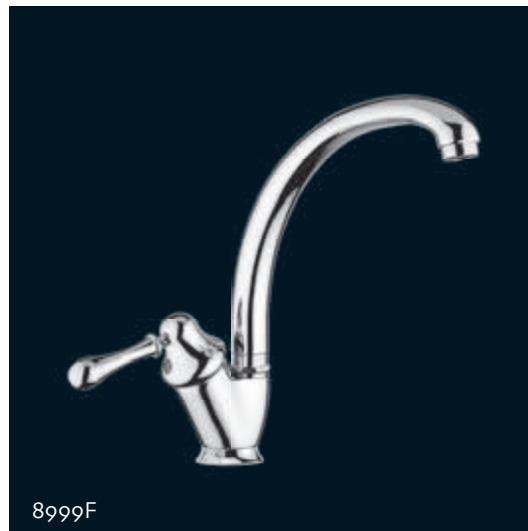

8999

8999F

8995

1999

8999 - MAYA

Monocomando monoforo lavello leva laterale con flex inox.
Single hole sink mixer lateral lever with flex.

8995 - MAYA

Monocomando monoforo lavello doccetta estraibile con flex inox.
Single hole sink mixer pull-out shower with flex.

8999F - MAYA

Monocomando monoforo lavello leva laterale con flex inox,
canna ovale.
Single hole sink mixer lateral lever with flex.

1999 - LEM

Monocomando monoforo lavello leva laterale con flex inox.
Single hole sink mixer lateral lever with flex.