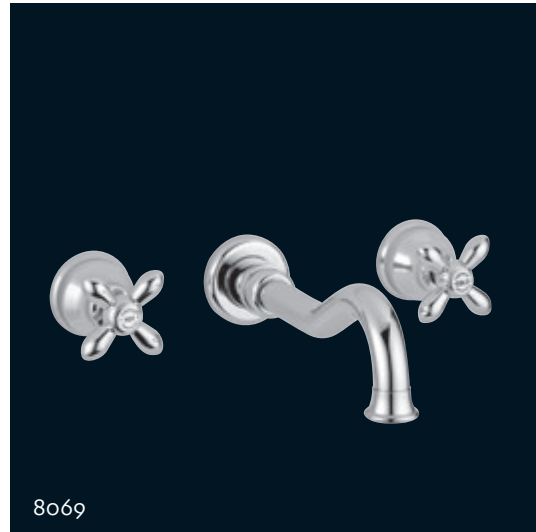

8080

Batteria bordo vasca 5 fori.
5 ways bath mixer.

8034

8034

Monoforo lavabo scarico automatico 1" 1/4 con flex inox.
Single hole basin mixer automatic pop-up 1" 1/4 with flex.

8070

Batteria lavabo a parete canna girevole.
Wall wash basin mixer swivel spout.