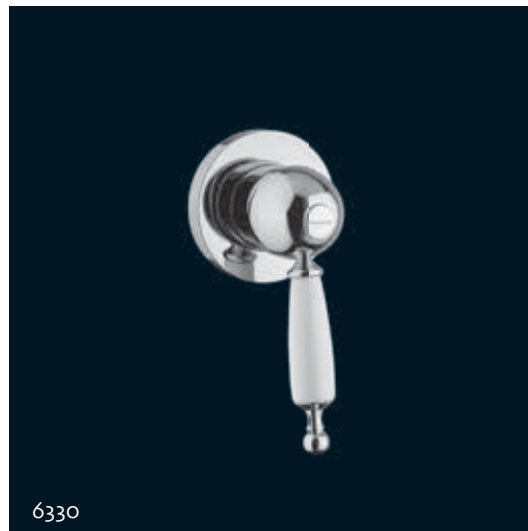

OXFORD

6327

6331

6327
Monocomando lavabo fisso modello alto
scarico automatico 1"1/4 con flex inox.
*Single hole fixed basin mixer high model
pop-up 1"1/4 with flex.*

6331
Monocomando incasso con deviatore a 3 uscite.
Built-in mixer with 3 ways diverter.

6330

6372

6330
Monocomando doccia incasso.
Built-in shower mixer.

6372
Monocomando incasso con deviatore automatico.
Built-in mixer with automatic diverter.