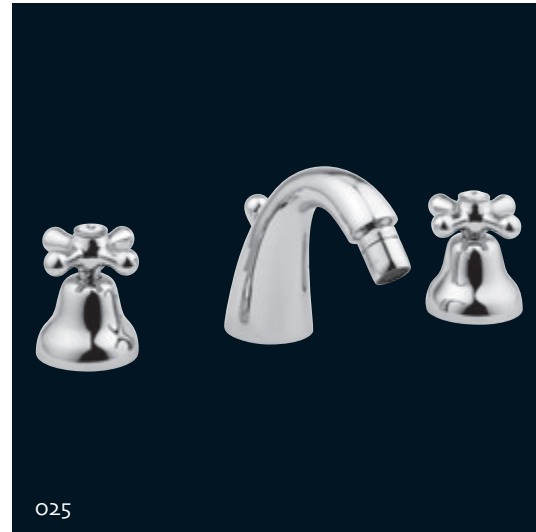

017

017

Batteria lavabo canna girevole con scarico automatico 1" 1/4.
Wash basin with high swivel spout automatic pop-up 1" 1/4.

OLD '800

022

025

046

064