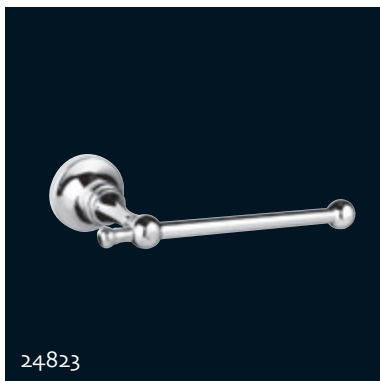

24823

24825

24826

24812

24830

24823

Porta rotolo.
Toilet roll holder.

24812

Porta salviette ad anello.
Towel ring.

24825

Porta scopino a muro con vetro satinato.
*Toilet brush holder for wall
with satin glass.*

24830

Mensola con vetro trasparente.
Shelf with transparent glass.

24826

Porta scopino d'appoggio.
Standing toilet brush holder.