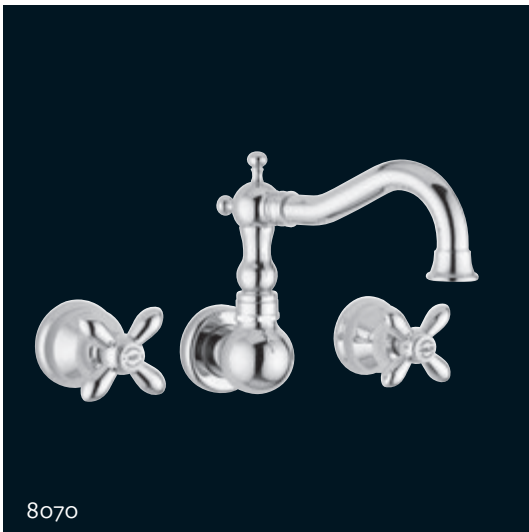

8034

8034

Monoforo lavabo scarico automatico 1" 1/4 con flex inox.
Single hole basin mixer automatic pop-up 1" 1/4 with flex.

8070

Batteria lavabo a parete canna girevole.
Wall wash basin mixer swivel spout.

8069

8069

Batteria lavabo a parete canna cm. 23.
Wall wash basin mixer with spout cm. 23.

8044

Monoforo bidet scarico automatico 1" 1/4 con flex inox.
Single hole bidet mixer automatic pop-up 1" 1/4 with flex.

8070

8044