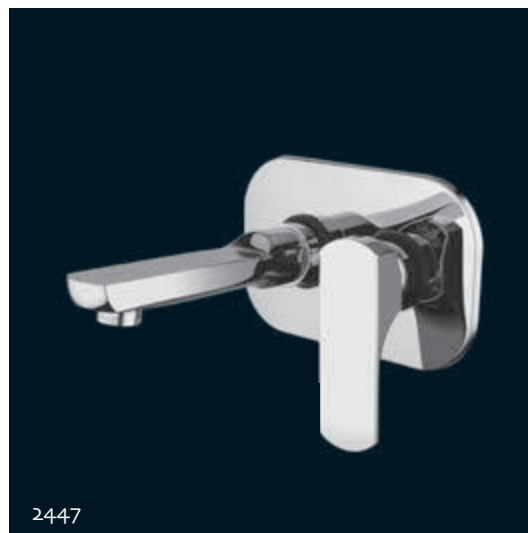

2447

2447
Monocomando lavabo a parete.
Wall basin mixer with spout.