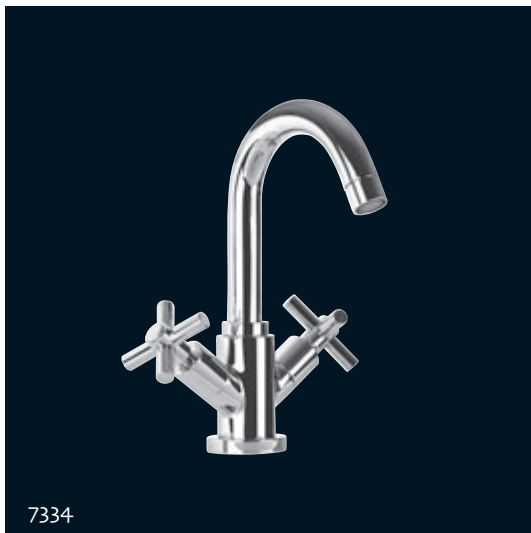

7302
Gruppo vasca esterno con duplex.
External bath mixer with duplex shower.

7334

7334
Monoforo lavabo scarico automatico 1" 1/4 con flex inox.
Single hole basin mixer automatic pop-up 1" 1/4 with flex: