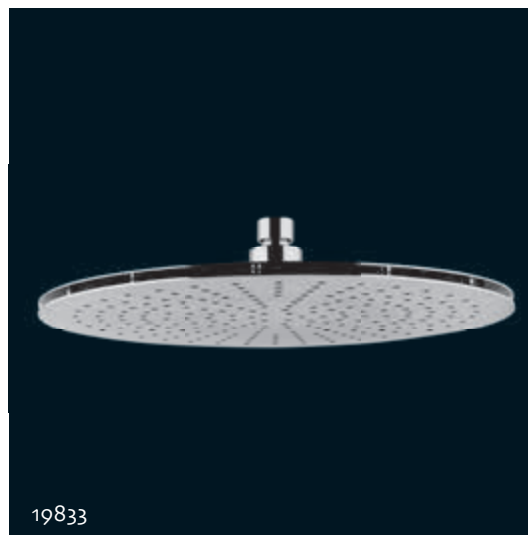

ACCESSORI

19123

19121

19134

19833

19123

Doccione moderno diam. 20.
Modern Big shower arm diam. 20.

19121