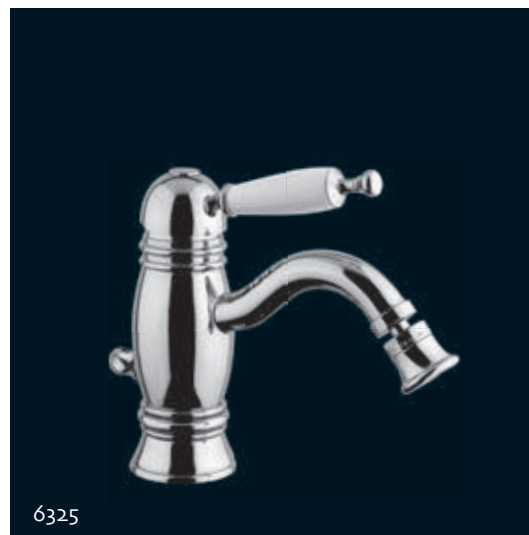

6325

6345

Monocomando lavabo a parete.
Wall wash basin mixer.

6319

Monocomando lavabo fisso
scarico automatico 1" 1/4 con flex inox.
Single hole fixed basin mixer pop-up 1" 1/4 with flex.

6323

Monocomando bidet scarico automatico 1" 1/4 con flex inox.
Single hole bidet mixer automatic pop-up 1" 1/4 with flex.

6325

Monocomando bidet fisso
scarico automatico 1" 1/4 con flex inox.
Single hole fixed bidet mixer pop-up 1" 1/4 with flex.