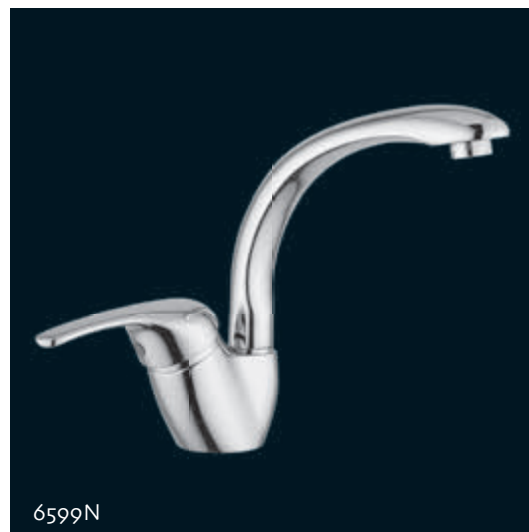

6599F - XARA

Monocomando monoforo lavello leva laterale con flex inox, canna ovale grossa.
Single hole sink mixer lateral lever with flex.

6576 - XARA

Monocomando parrucchiere doccetta estraibile.
Pull-out shower mixer for hairdresser.

6599N - XARA

Monocomando monoforo lavello leva laterale con flex inox, canna fusa.
Single hole sink mixer lateral lever with flex.

6571

Monocomando parrucchiere termostatico, doccetta estraibile.
Thermostatic pull-out shower mixer for hairdresser.