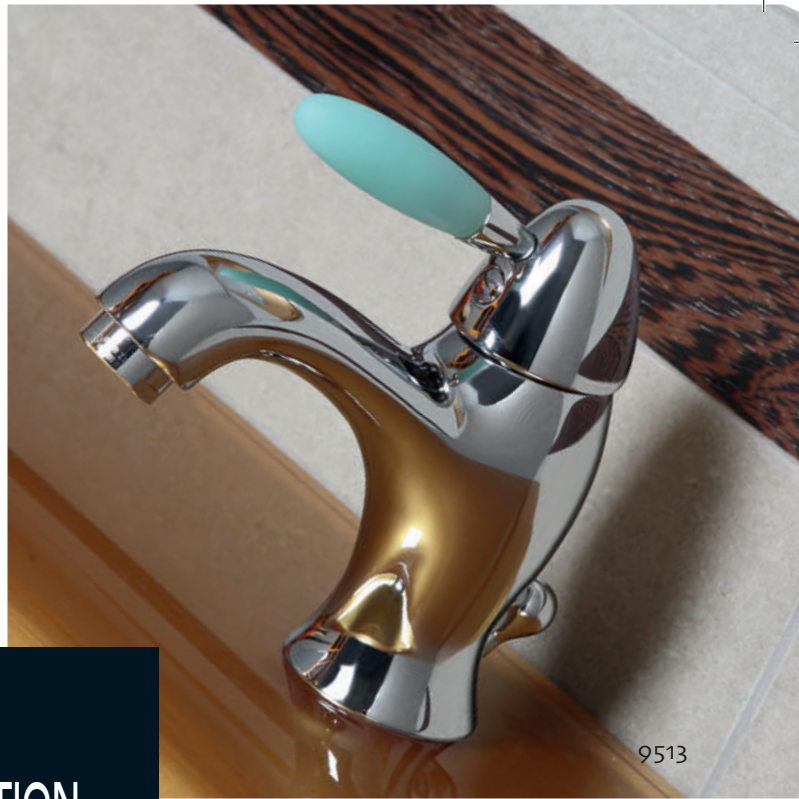

bugnatese
RUBINETTERIA

ACTION
MODERNO

9513