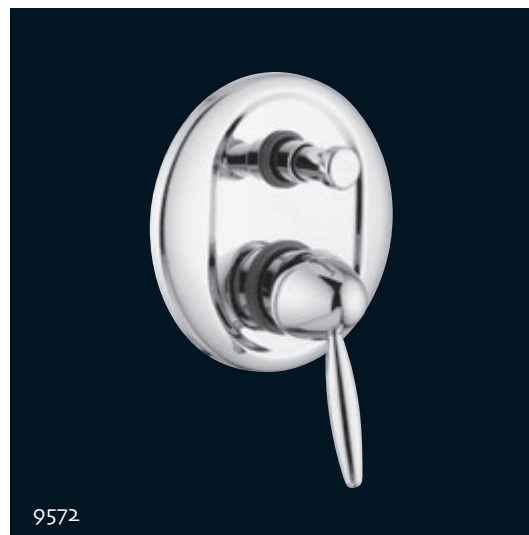

9513

Monocomando lavabo scarico automatico 1" 1/4 con flex inox.
Single hole basin mixer pop-up 1" 1/4 with flex.

9523

9538

9530

9572

9523

Monocomando bidet scarico automatico 1" 1/4 con flex inox.
Single hole bidet mixer pop-up 1" 1/4 with flex.