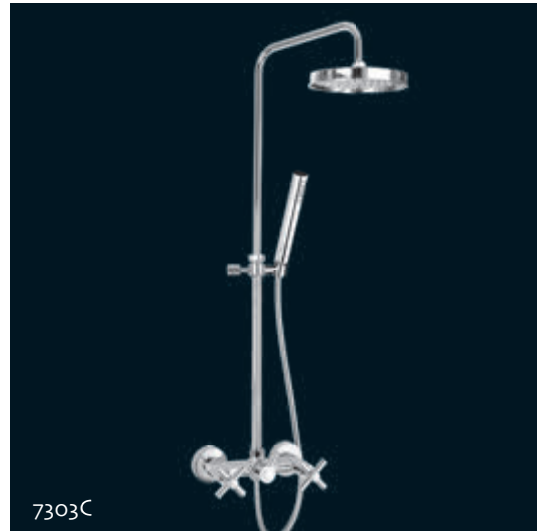

7380

7380
Batteria bordo vasca 5 fori.
5 ways bath mixer.

7365

7365
Batteria lavabo a parete canna cm. 17,5.
Wall wash basin mixer with spout cm. 17,5.

7344

7325

7347

7303C