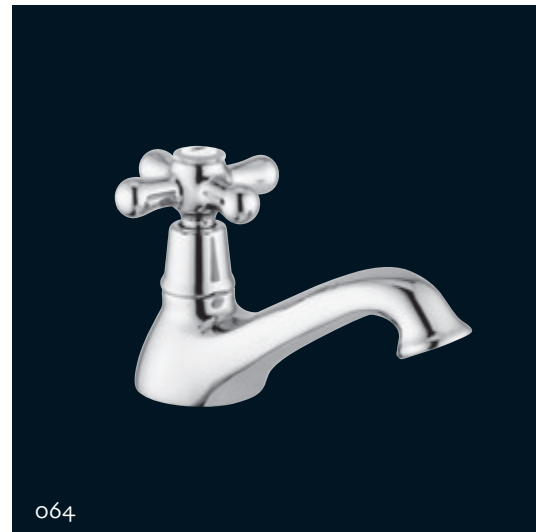

017

017

Batteria lavabo canna girevole con scarico automatico 1" 1/4.
Wash basin with high swivel spout automatic pop-up 1" 1/4.

OLD '800

022

025

046

064