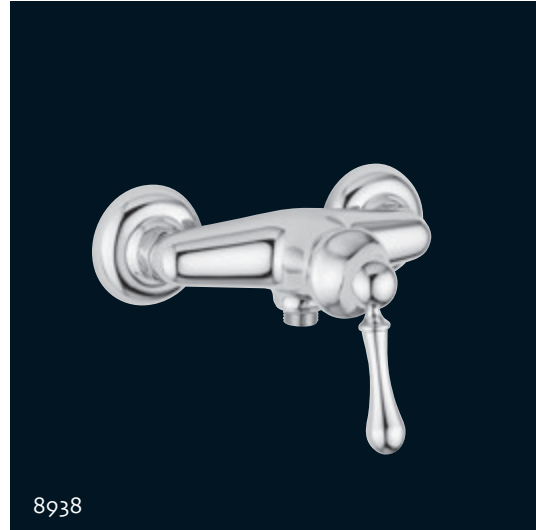

8938

8938

Monocomando doccia esterno senza duplex.
External shower mixer without duplex.