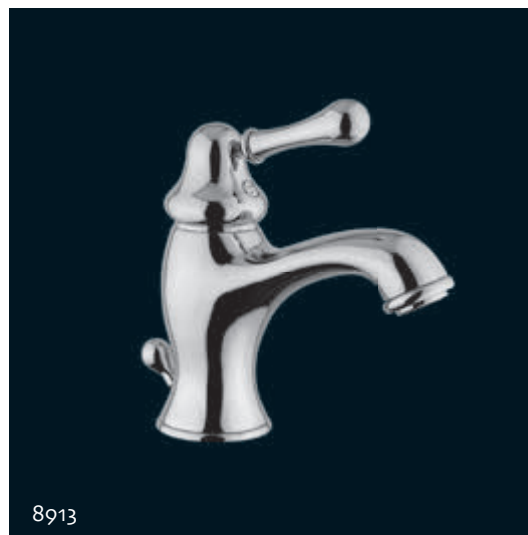

8913

8902

Monocomando vasca esterno con duplex.
External bath mixer with duplex shower.

8908

Monocomando vasca esterno senza duplex.
External bath mixer without duplex.

8950

Monocomando bordo vasca 3 fori.
3 ways bath mixer.

8913

Monocomando lavabo scarico automatico 1"1/4 con flex inox.
Single hole basin mixer pop-up 1"1/4 with flex.