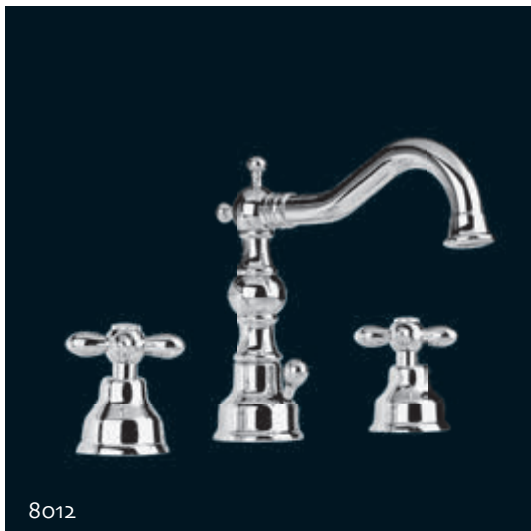

PRINCETON PLUS

8012