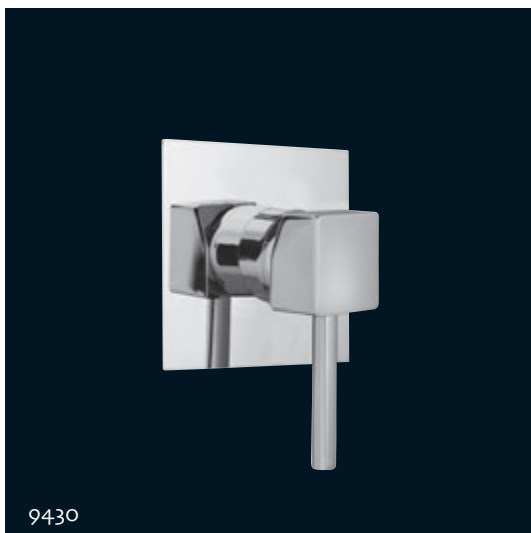

9417

9423

9430

9431

9417

Monocomando lavabo modello alto
scarico automatico 1"1/4 con flex inox.
Single hole basin mixer high pop-up 1"1/4 with flex.

9430

Monocomando doccia incasso.
Built-in shower mixer.

9423

Monocomando bidet scarico automatico 1"1/4 con flex inox.
Single hole bidet mixer pop-up 1"1/4 with flex.

9431 / 9432

Monocomando incasso con deviatore a 3 uscite.
Built-in mixer with 3 ways diverter.