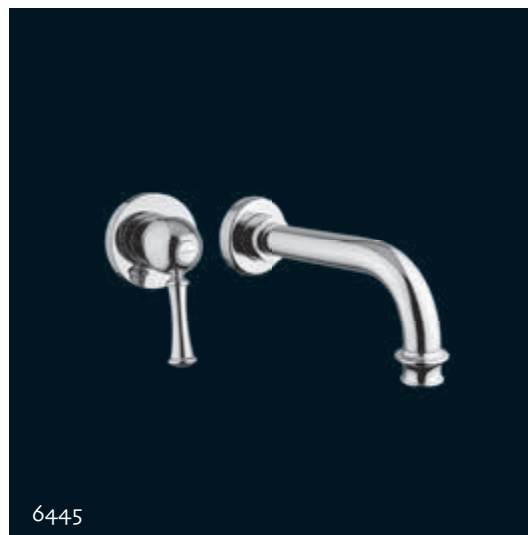

6455
Monocomando bordo vasca 4 fori.
4 ways bath mixer.

6445