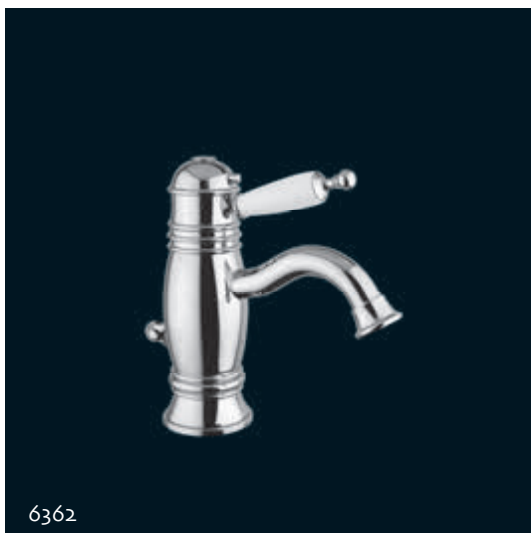

OXFORD

6303

6358

6362

6363

6303

Monocomando vasca esterno termostatico.
Thermostatic external bath mixer.

6362