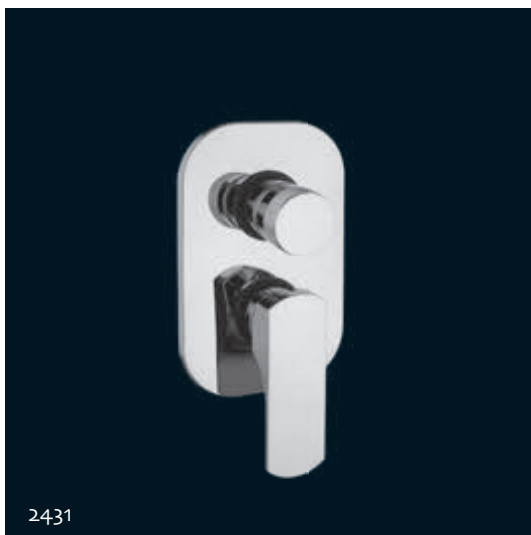

2431

2431
Monocomando incasso con deviatore a 3 uscite.
Built-in mixer with 3 ways diverter.