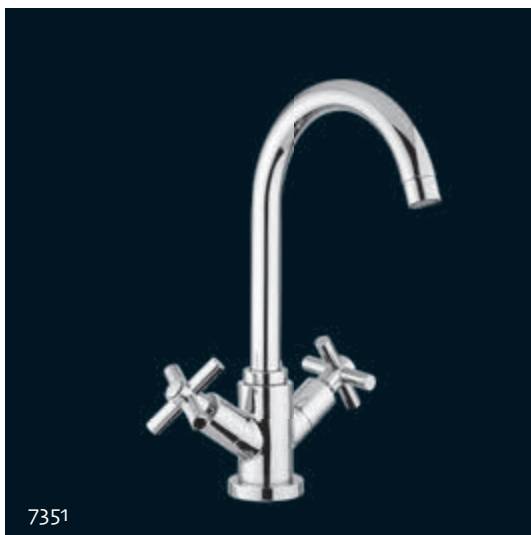

2297 - KOBUK

Monocomando monoforo lavello kit molla alta con deviatore e canna con flex inox.
Single hole sink mixer kit high spring with diverter and spout with flex.

CUCINA

7951

7851

7351

7651

7951 - SYNTESI