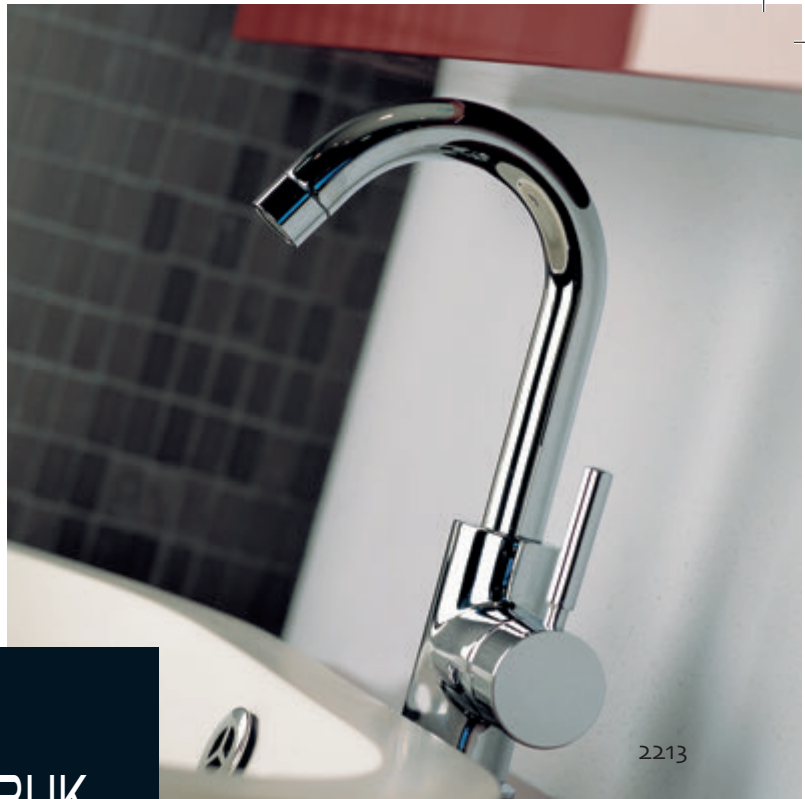

Monocomando doccia incasso.
Built-in shower mixer.

2136

Monocomando doccia esterno con attacco da 3/4" per asta fissa.
External shower mixer connection 3/4".

bugnatese
RUBINETTERIA

KOBUK
MINIMALISTA
TONDO