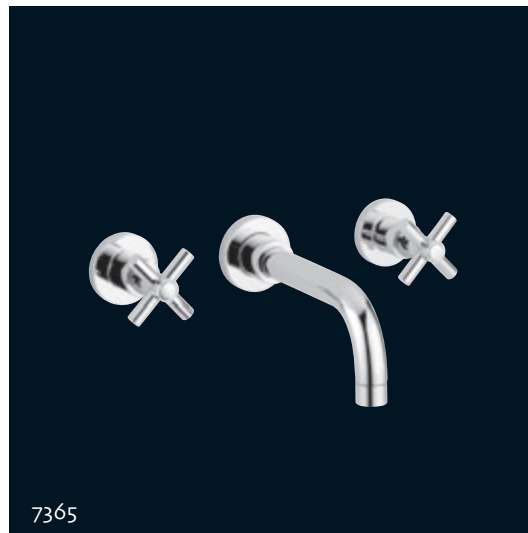

7302

7302
Gruppo vasca esterno con duplex.
External bath mixer with duplex shower.

7334

7334
Monoforo lavabo scarico automatico 1" 1/4 con flex inox.
Single hole basin mixer automatic pop-up 1" 1/4 with flex:

7380

7380
Batteria bordo vasca 5 fori.
5 ways bath mixer.

7365