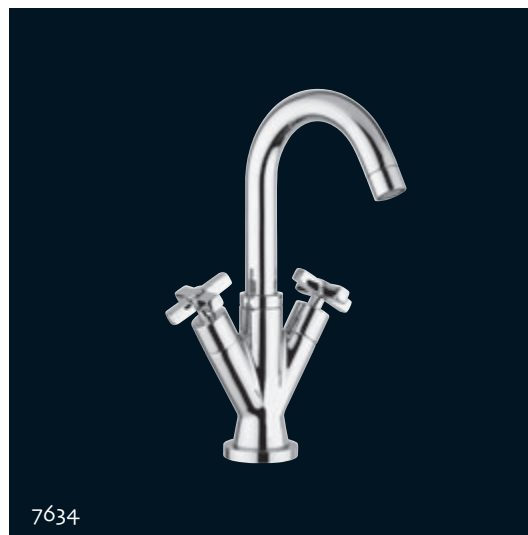

7680
Batteria bordo vasca 5 fori.
5 ways bath mixer.

7634

7634
Monoforo lavabo scarico automatico 1" 1/4 con flex inox.
Single hole basin mixer automatic pop-up 1" 1/4 with flex.

7644

7612

7625

7646

7644