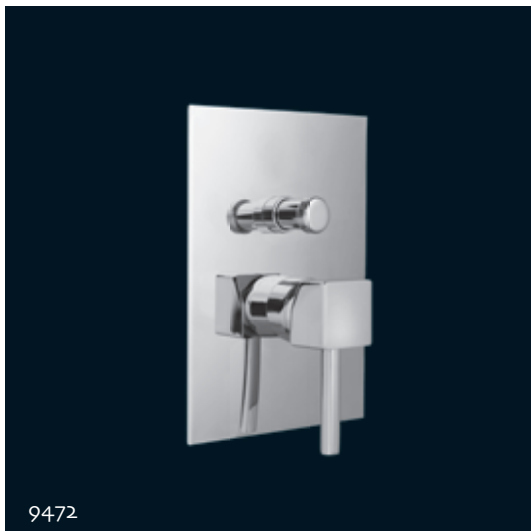

9430

Monocomando doccia incasso.
Built-in shower mixer.

9423

Monocomando bidet scarico automatico 1"1/4 con flex inox.
Single hole bidet mixer pop-up 1"1/4 with flex.

9431 / 9432

Monocomando incasso con deviatore a 3 uscite.
Built-in mixer with 3 ways diverter.