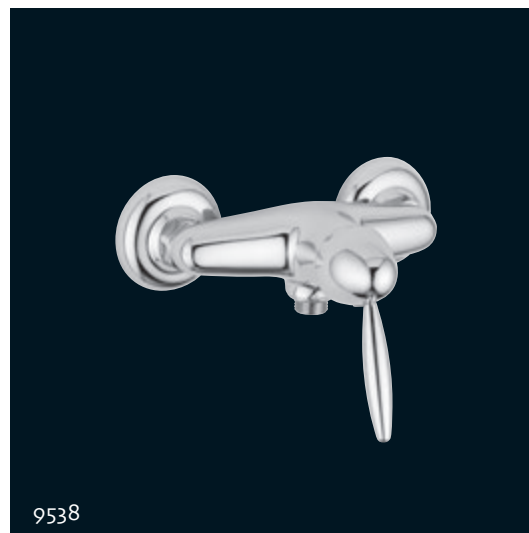

9523

9538

9530

9572

9523

Monocomando bidet scarico automatico 1" 1/4 con flex inox.
Single hole bidet mixer pop-up 1" 1/4 with flex.

9530

Monocomando doccia incasso.
Built-in shower mixer.

9538

Monocomando doccia esterno senza duplex.
External shower mixer without duplex.

9572

Monocomando incasso con deviatore automatico.
Built-in mixer with automatic diverter.

ACTION