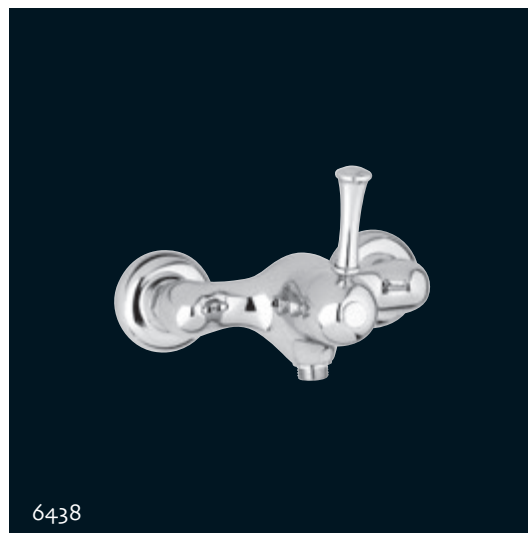

6445
Monocomando lavabo a parete.
Wall wash basin mixer.

6438

6438

Monocomando doccia esterno senza duplex.
External shower mixer without duplex.