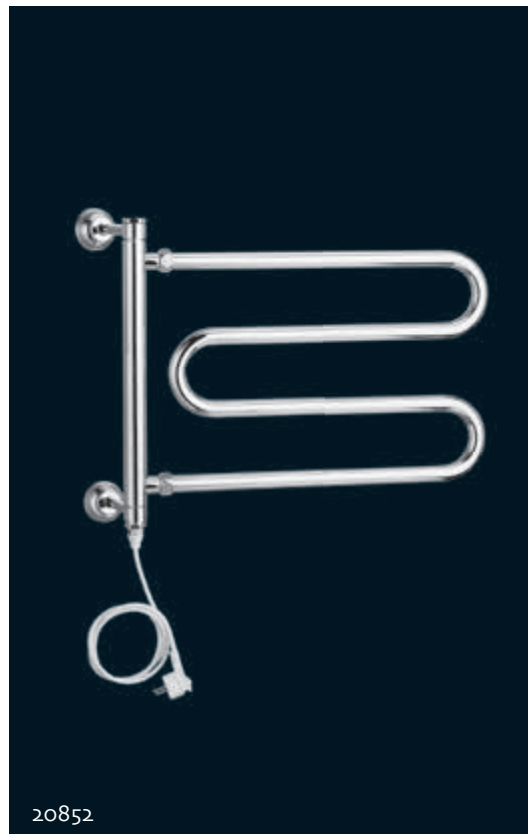

20852

Scaldasalviette girevole tubo in ottone da Ø 25 mm. Funzionamento a 230 V, con cartuccia riscaldante in acciaio inox 70W provvista di termostato di sicurezza (70°C) e termofusibile di protezione (128°C). Interasse per attacchi a muro: 365 mm (con box int. 410 mm). Grado di protezione elemento riscaldante IP64. Lunghezza cavo per articoli presa 1200 mm.

Hinged brass heated tube towel rail Ø 25 mm. Operation at 230 V, 70W stainless steel heating element with safety thermostat (70°C) and protection thermofuse (128°C). Distance between hole centres for wall mounting: 365 mm (with wall switch box int. 410). Electric element protection level IP64. Cable lenght for wire provided models 1200 mm.