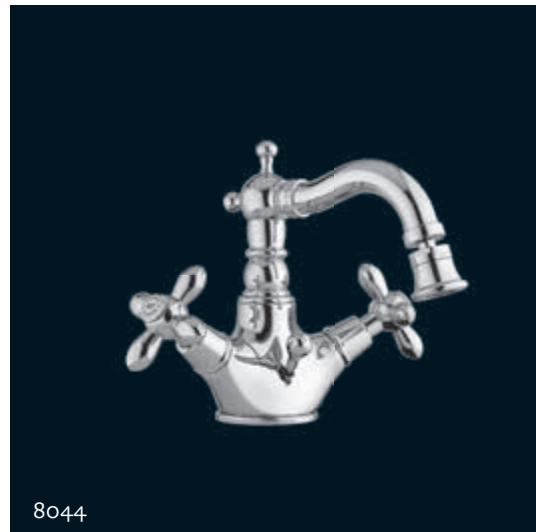

8034

8034

Monoforo lavabo scarico automatico 1" 1/4 con flex inox.
Single hole basin mixer automatic pop-up 1" 1/4 with flex.

8070

Batteria lavabo a parete canna girevole.
Wall wash basin mixer swivel spout.

8069

8069

Batteria lavabo a parete canna cm. 23.
Wall wash basin mixer with spout cm. 23.

8044

Monoforo bidet scarico automatico 1" 1/4 con flex inox.
Single hole bidet mixer automatic pop-up 1" 1/4 with flex.

8070

8044