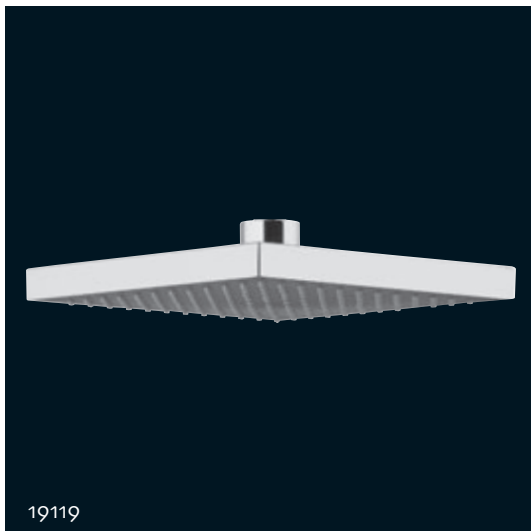

ACCESSORI

19119