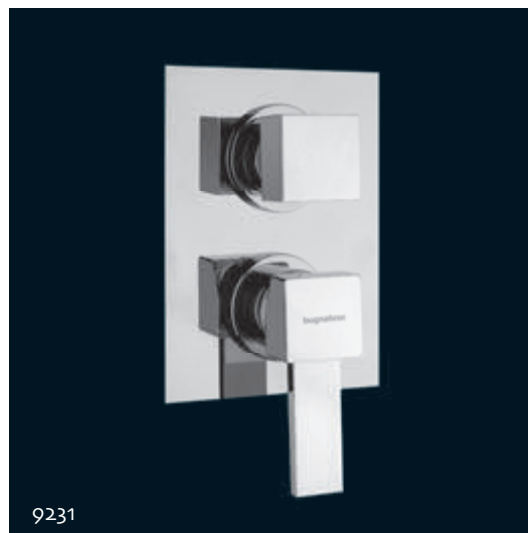

9272
 Monocomando incasso con deviatore automatico.
Built-in mixer with automatic diverter.

9230

9238

9230

Monocomando doccia incasso.
Built-in shower mixer.

9238

Monocomando doccia esterno senza duplex.
External shower mixer without duplex.