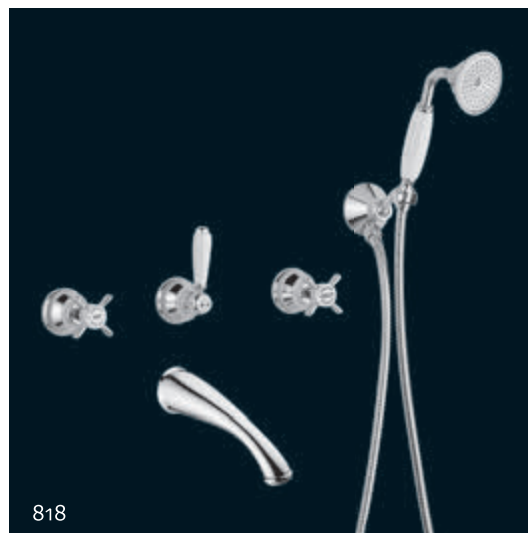

800

880

800

Gruppo vasca esterno con doccia normale.
External bath mixer with normal shower.

880

Batteria bordo vasca 5 fori.
5 ways bath mixer.

818

834

818

Gruppo vasca da incasso.
Built-in bath mixer.

834

Monoforo lavabo scarico automatico 1" 1/4 con flex inox.
Single hole basin mixer automatic pop-up 1" 1/4 with flex.