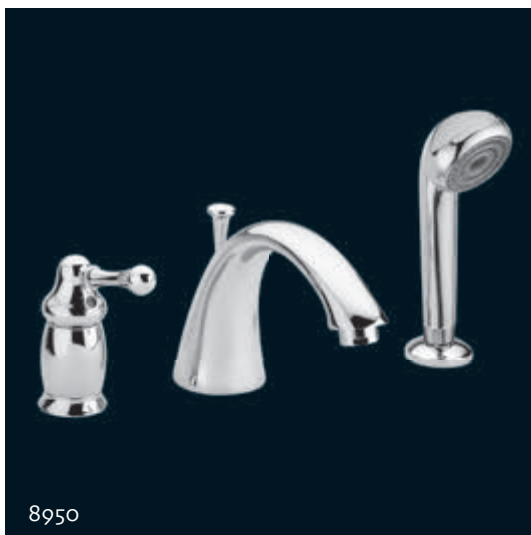

8902

8908

8950

8913

8902

Monocomando vasca esterno con duplex.
External bath mixer with duplex shower.

8908

Monocomando vasca esterno senza duplex.
External bath mixer without duplex.

8950

Monocomando bordo vasca 3 fori.
3 ways bath mixer.

8913

Monocomando lavabo scarico automatico 1"1/4 con flex inox.
Single hole basin mixer pop-up 1"1/4 with flex.