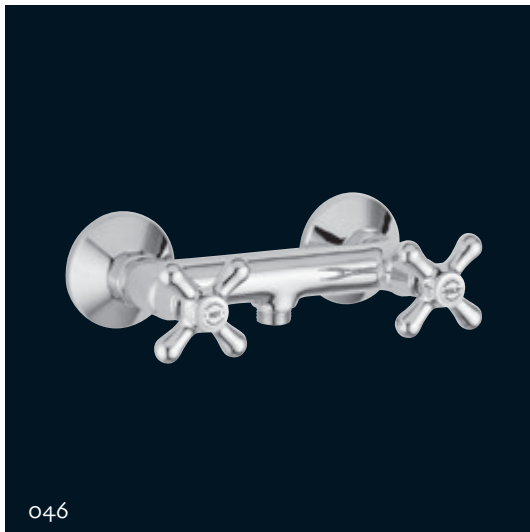

022

025

046

064

022
Combinazione bidet con scarico automatico 1" 1/4.
Bidet mixer with automatic pop-up 1" 1/4.

046
Gruppo doccia esterno senza duplex.
External shower mixer without duplex.

025
Batteria bidet con bocca erogazione
con scarico automatico 1" 1/4.
Bidet mixer with spout automatic pop-up 1" 1/4.

064
Rubinetto collo cigno da 1/2".
Wash basin pillar tap 1/2".