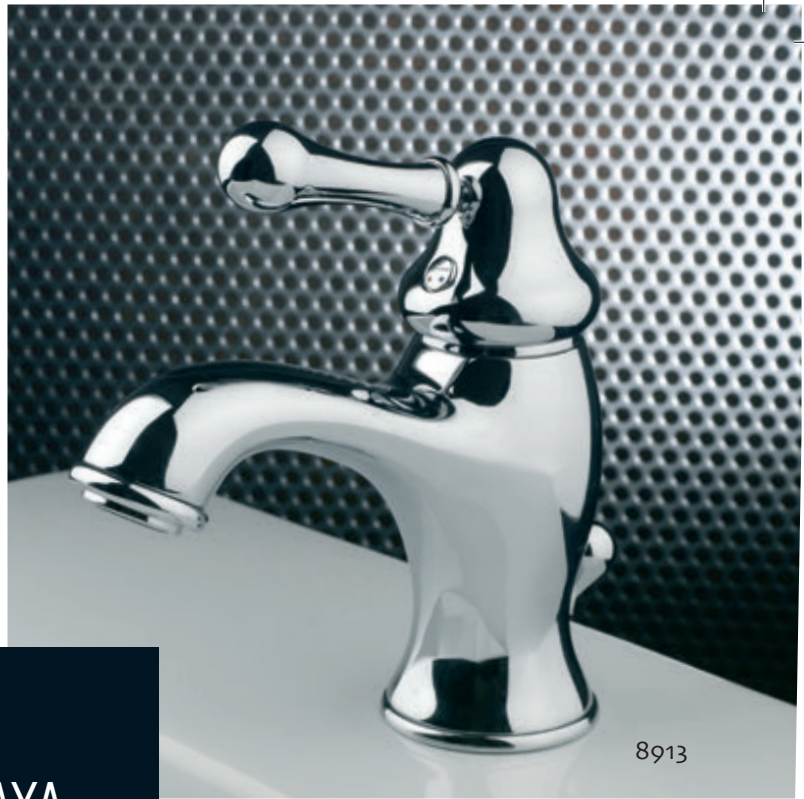

bugnatese
RUBINETTERIA

MAYA
TRADIZIONALE