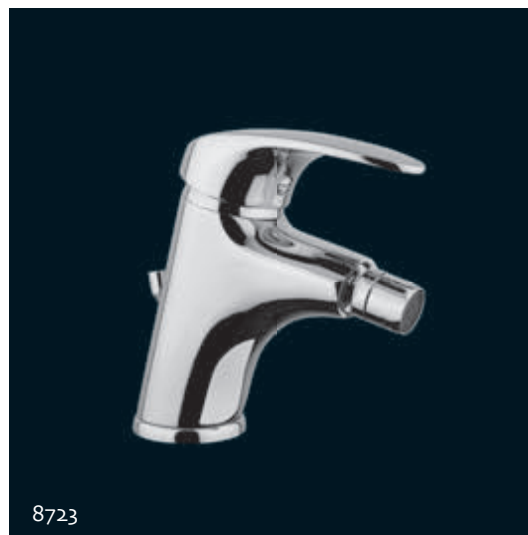

8723

8702

Monocomando vasca esterno con duplex.
External bath mixer with duplex shower.

8750

Monocomando bordo vasca 3 fori.
3 ways bath mixer.

8713

Monoforo lavabo scarico automatico 1"1/4 con flex inox.
Single hole basin mixer pop-up 1"1/4 with flex.

8723

Monoforo bidet scarico automatico 1"1/4 con flex inox.
Single hole bidet mixer pop-up 1"1/4 with flex.