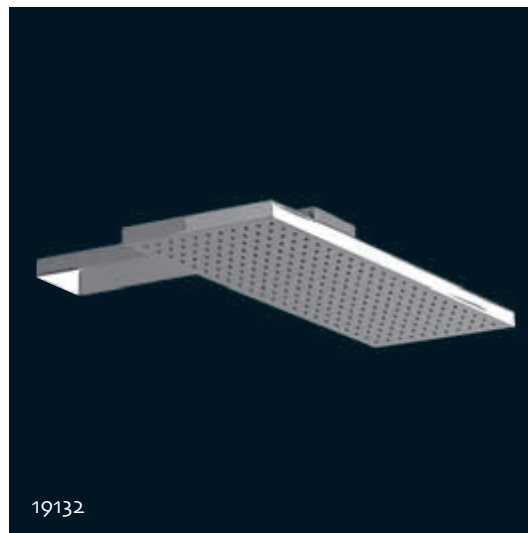

19132

19132

Braccio doccia a muro piatto con soffione rettangolare,
dimensioni 19X37.
*Wall shower arm with rectangular shower,
dimensions 19X37.*