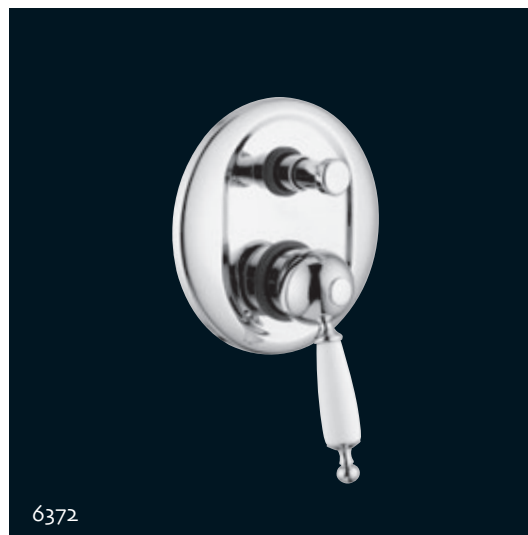

6372

6330
Monocomando doccia incasso.
Built-in shower mixer.

6372
Monocomando incasso con deviatore automatico.
Built-in mixer with automatic diverter.