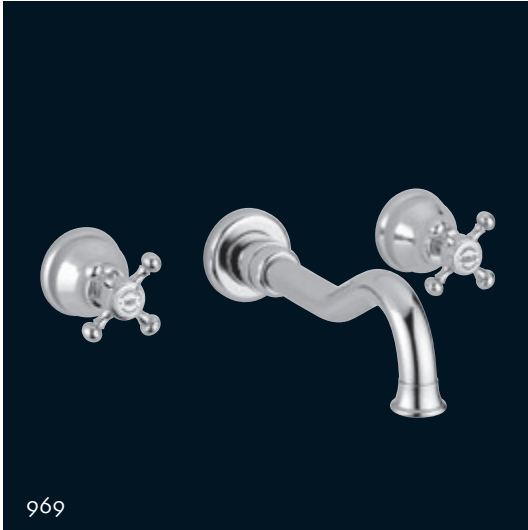

969

969

Batteria a parete per vasca canna cm. 23.
Wall mixer for bath with spout cm. 23.