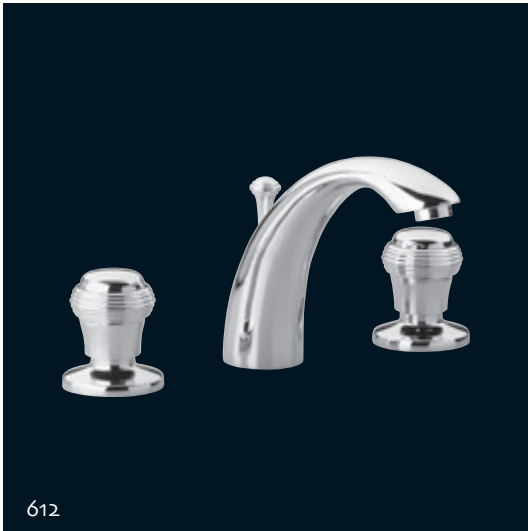

681

Batteria bordo vasca 4 fori.
4 ways bath mixer.

634

644

612

646

634

Monoforo lavabo scarico automatico 1" 1/4 con flex inox.
Single hole basin mixer automatic pop-up 1" 1/4 with flex