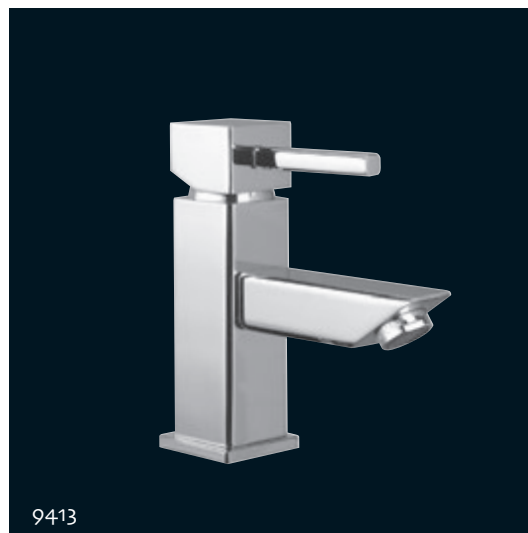

9413

9402

9408

9455

9413

9402
Monocomando vasca esterno con duplex.
External bath mixer with duplex shower.

9408
Monocomando vasca esterno senza duplex.
External bath mixer without duplex shower.

9455
Monocomando bordo vasca 4 fori.
4 ways bath mixer.