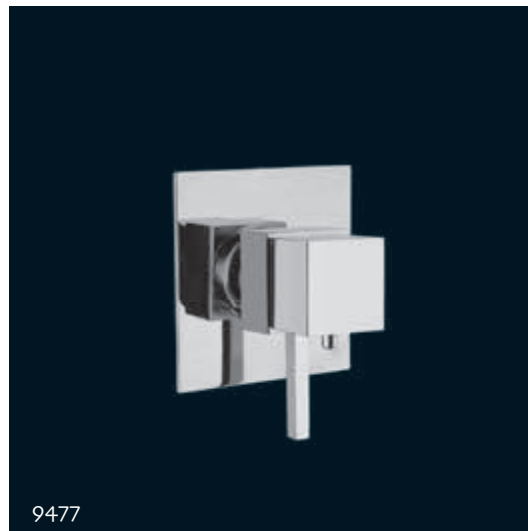

9472

9477

9436

9438

9472
Monocomando incasso con deviatore automatico.
Built-in bath with automatic diverter.

9477
Monocomando doccia incasso termostatico.
Thermostatic built-in shower mixer.

9436
Monocomando doccia esterno con attacco da 3/4" per asta fissa.
External shower mixer connection 3/4".

9438
Monocomando doccia esterno senza duplex.
External shower mixer without duplex.