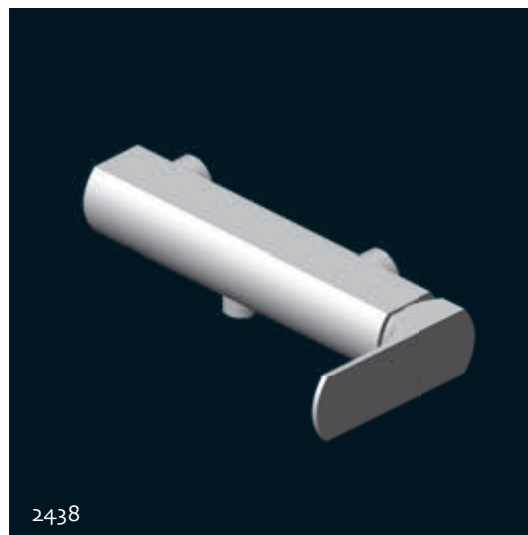

2423

2423
Monocomando bidet scarico automatico 1"1/4 con flex inox.
Single hole bidet mixer pop-up 1"1/4 with flex.

2431

2431
Monocomando incasso con deviatore a 3 uscite.
Built-in mixer with 3 ways diverter.

2430

2430
Monocomando doccia incasso.
Built-in shower mixer.

2438