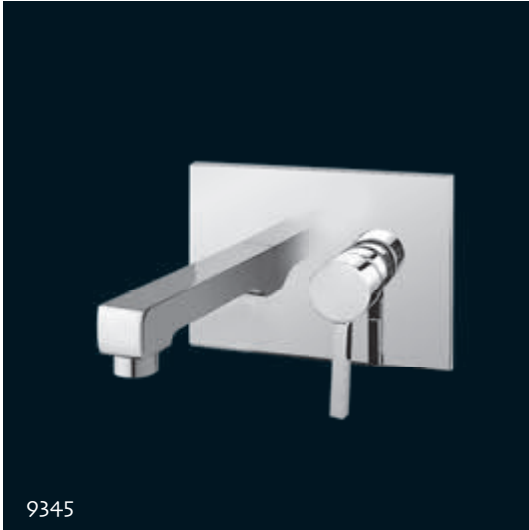

9355

9355
Monocomando bordo vasca 4 fori.
4 ways bath mixer.

9317

9317
Monocomando lavabo modello basso scarico automatico 1"1/4.
Single hole basin mixer short model 1"1/4.

9313

9313
Monocomando lavabo scarico automatico 1"1/4 con flex inox.
Single hole basin mixer pop-up 1"1/4 with flex.