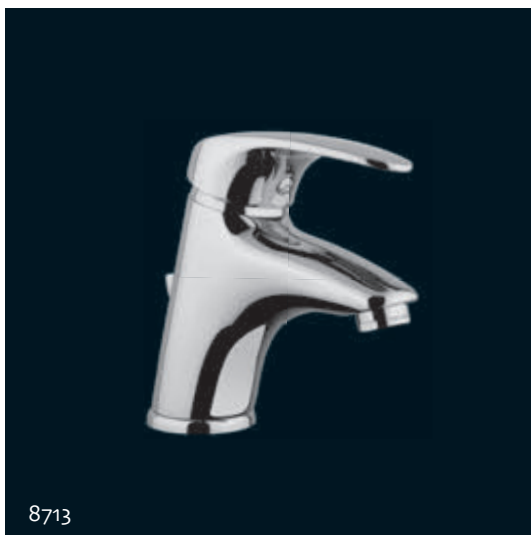

8702

8750

8713

8723

8702

Monocomando vasca esterno con duplex.
External bath mixer with duplex shower.

8750

Monocomando bordo vasca 3 fori.
3 ways bath mixer.

8713

Monoforo lavabo scarico automatico 1"1/4 con flex inox.
Single hole basin mixer pop-up 1"1/4 with flex.

8723

Monoforo bidet scarico automatico 1"1/4 con flex inox.
Single hole bidet mixer pop-up 1"1/4 with flex.