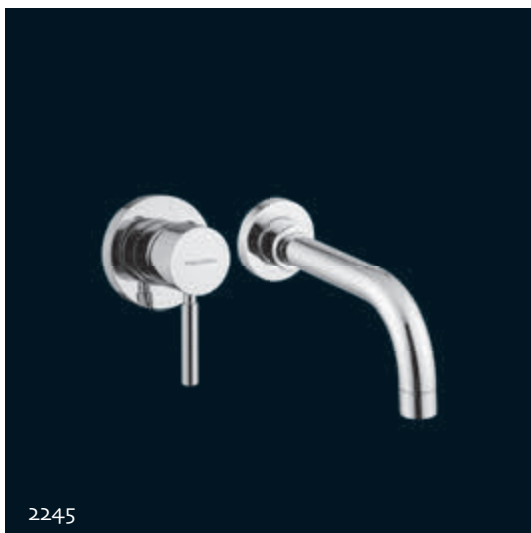

2256

2256

Monocomando bordo vasca 3 fori.
3 ways bath mixer.

2217

2217

Monocomando lavabo canna alta
scarico automatico 1"1/4 con flex inox.
Single hole basin mixer high spout pop-up 1"1/4 with flex.

2245

2223