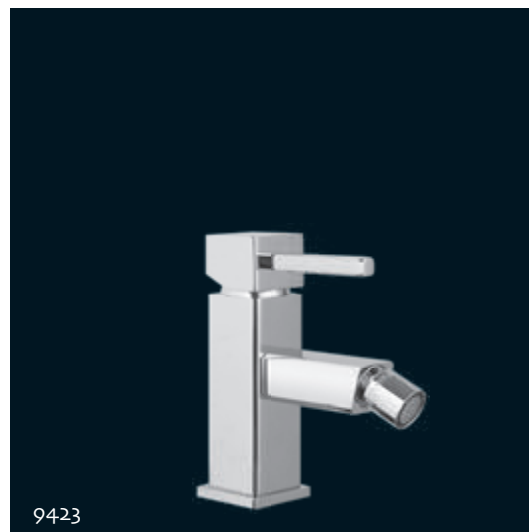

9417

9423

9430

9431

9417

Monocomando lavabo modello alto
scarico automatico 1"1/4 con flex inox.
Single hole basin mixer high pop-up 1"1/4 with flex.

9430

Monocomando doccia incasso.
Built-in shower mixer.

9423

Monocomando bidet scarico automatico 1"1/4 con flex inox.
Single hole bidet mixer pop-up 1"1/4 with flex.

9431 / 9432

Monocomando incasso con deviatore a 3 uscite.
Built-in mixer with 3 ways diverter.