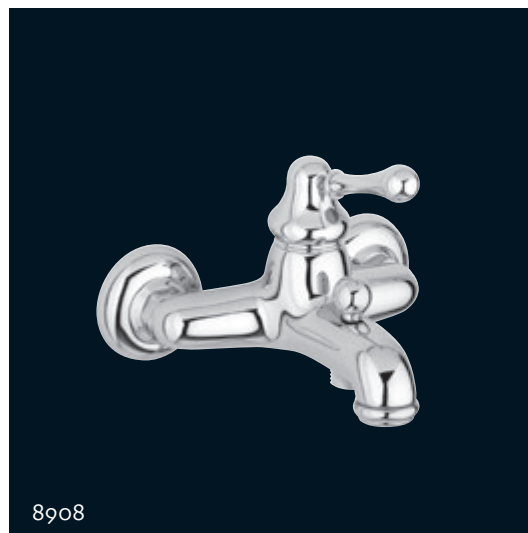

8902

8908

8950

8913

8902

Monocomando vasca esterno con duplex.
External bath mixer with duplex shower.

8908

Monocomando vasca esterno senza duplex.
External bath mixer without duplex.

8950

Monocomando bordo vasca 3 fori.
3 ways bath mixer.

8913

Monocomando lavabo scarico automatico 1"1/4 con flex inox.
Single hole basin mixer pop-up 1"1/4 with flex.