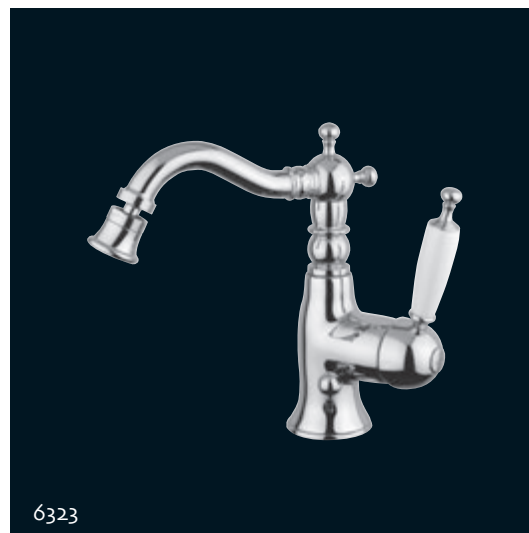

6355

Monocomando bordo vasca 4 fori.
4 ways bath mixer.

6317

6317

Monocomando lavabo modello alto
scarico automatico 1" 1/4 con flex inox.
Single hole basin mixer high model pop-up 1" 1/4 with flex.

6345

6323