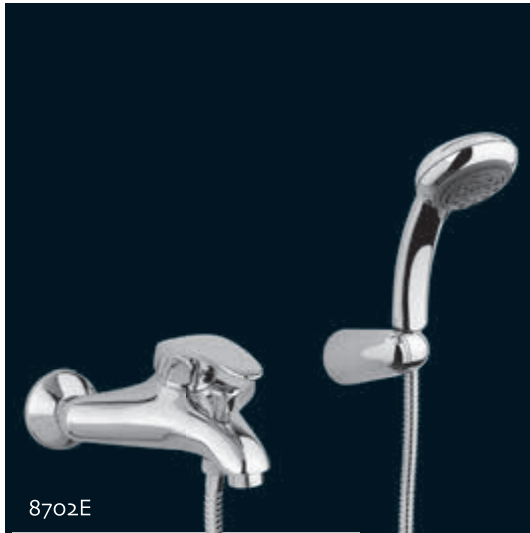

8702E

Monocomando vasca esterno con duplex.
External bath mixer with duplex shower.

8723E

Monoforo bidet scarico automatico 1"1/4 con flex inox.
Single hole bidet mixer pop-up 1"1/4 with flex.

La cartuccia ECOSAVE permette di ridurre notevolmente il consumo dell'acqua. Con il primo step si ha un'erogazione di circa 4 litri al minuto, alzando ulteriormente la leva si ottiene l'erogazione massima di 17 litri al minuto.

The ECO-CARTRIDGE enables the reduction of water consumption. The first locking position gives a water supply of roughly 6 litres per minute; subsequently lifting the lever you will obtain maximum water supply.

8713E

Monoforo lavabo scarico automatico 1"1/4 con flex inox.
Single hole basin mixer pop-up 1"1/4 with flex.