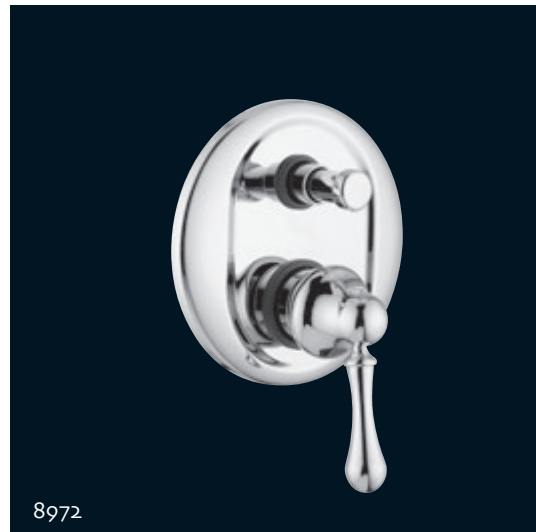

8930

Monocomando doccia incasso.
Built-in shower mixer.

8938

8938

Monocomando doccia esterno senza duplex.
External shower mixer without duplex.

8930

8972

8972