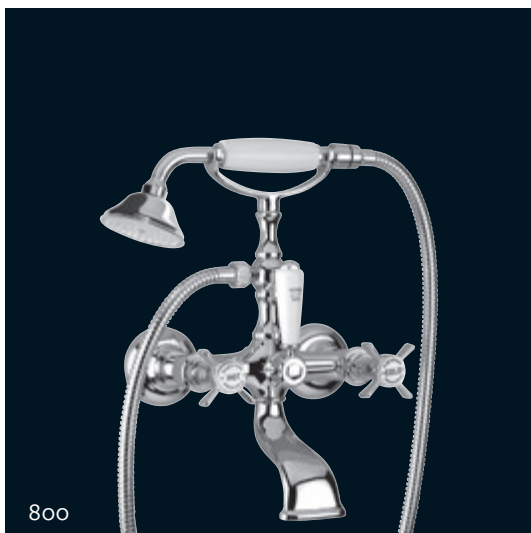

bugnatese
RUBINETTERIA

PRINCETON
TRADIZIONALE

834

834

107

800

880

800