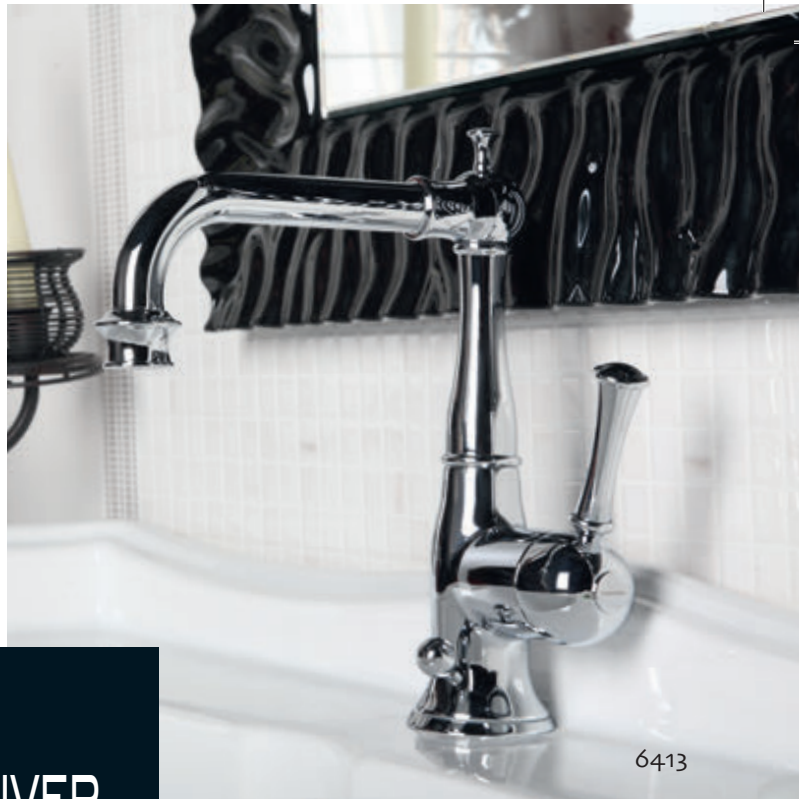

bugnatese
RUBINETTERIA

DENVER
NEO BAROCCO

6413