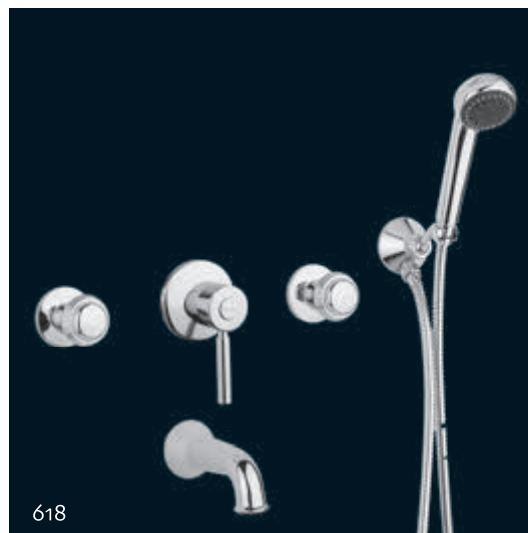

602

618

680

681

602

Gruppo vasca esterno con duplex.
External bath mixer with duplex shower.

680

Batteria bordo vasca 5 fori.
5 ways bath mixer.

618

Gruppo vasca da incasso.
Built-in bath mixer.

681

Batteria bordo vasca 4 fori.
4 ways bath mixer.