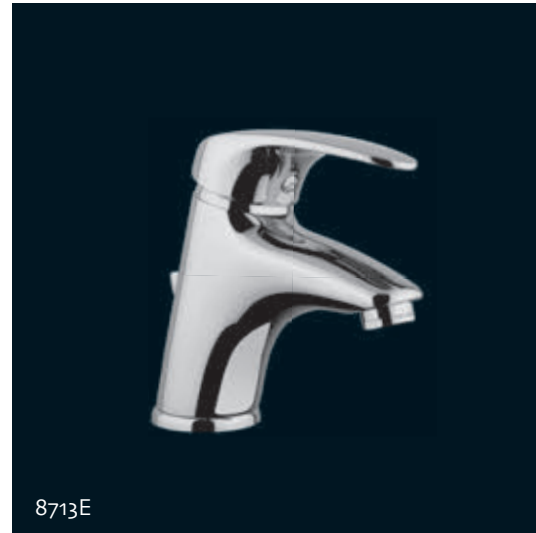

8713E

8702E

Monocomando vasca esterno con duplex.
External bath mixer with duplex shower.

8723E

Monoforo bidet scarico automatico 1"1/4 con flex inox.
Single hole bidet mixer pop-up 1"1/4 with flex.

La cartuccia ECOSAVE permette di ridurre notevolmente il consumo dell'acqua. Con il primo step si ha un'erogazione di circa 4 litri al minuto, alzando ulteriormente la leva si ottiene l'erogazione massima di 17 litri al minuto.

The ECO-CARTRIDGE enables the reduction of water consumption. The first locking position gives a water supply of roughly 6 litres per minute; subsequently lifting the lever you will obtain maximum water supply.

8713E

Monoforo lavabo scarico automatico 1"1/4 con flex inox.
Single hole basin mixer pop-up 1"1/4 with flex.