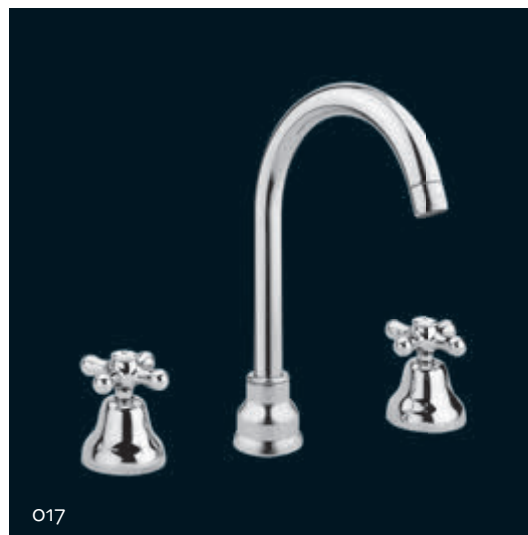

012

012

Batteria lavabo con scarico automatico 1" 1/4.
Wash basin mixer with automatic pop-up 1" 1/4.

044

044

Monoforo bidet scarico automatico 1" 1/4 con flex inox.
Single hole bidet mixer automatic pop-up 1" 1/4 with flex.