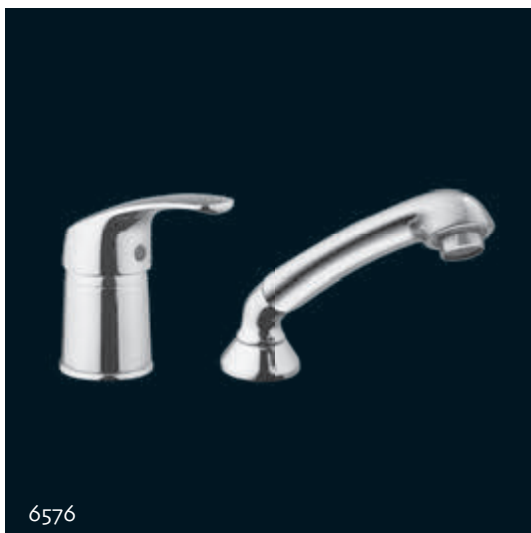

6599F

6576

6599F - XARA

Monocomando monoforo lavello leva laterale con flex inox, canna ovale grossa.
Single hole sink mixer lateral lever with flex.

6576 - XARA

Monocomando parrucchiere doccetta estraibile.
Pull-out shower mixer for hairdresser.

6599N - XARA

Monocomando monoforo lavello leva laterale con flex inox, canna fusa.
Single hole sink mixer lateral lever with flex.

6571

Monocomando parrucchiere termostatico, doccetta estraibile.
Thermostatic pull-out shower mixer for hairdresser.