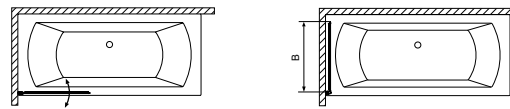

Kádparaván műszaki rajzok

EOS II PND

B J BALOS
JOBBS

Balos
kádparaván

Modell PND	X	B	C	H
PND 110	1090-1100	525	546-556	1500
PND 130	1290-1300	725	546-556	1500

Edzett üveges kádparaván

Modell	X	B	H
Edzett üveges kádparaván	750	730	1430