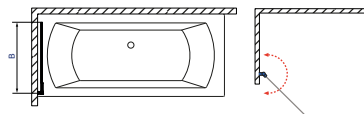

Modell PNJ	X	B	H
PNJ 70	702-708	660	1500