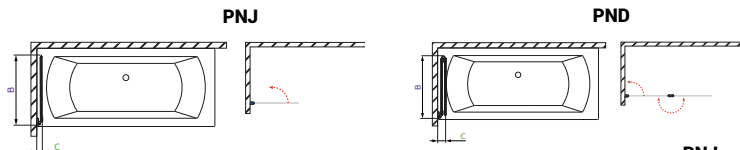

m-acryl.hu

Carena PNJ/PND

B J BALOS
JOBOS

Modell PNJ	X	B	C	H
PNJ 70	670-676	670	50-56	1500

Modell PND	X	B	C	H
PND 130	1300-1306	675	85-91	1500

TÖLTSE LE A PARAVÁN
MŰSZAKI PARAMÉTEREIT

m-acryl.hu

Kádparaván műszaki rajzok