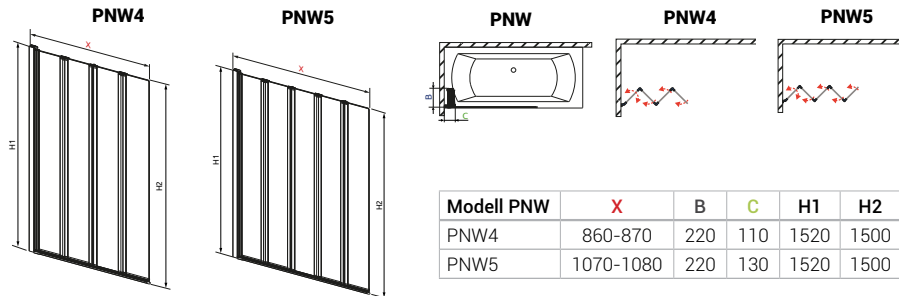

Modell PNW	X	B	C	H1	H2
PNW4	860-870	220	110	1520	1500
PNW5	1070-1080	220	130	1520	1500

TÖLTSE LE A PARAVÁN
MŰSZAKI PARAMÉTEREIT
m-acryl.hu

Nem találta meg
a megfelelő kádparavánt?

Mi elkészítjük saját kádjára szabva.