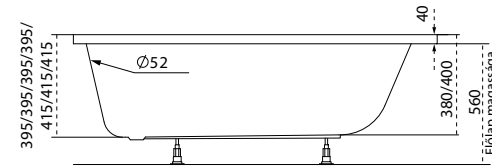

Kád műszaki rajzok

Mira

TÖLTSE LE A KÁD
MŰSZAKI PARAMÉTEREIT
m-acryl.hu