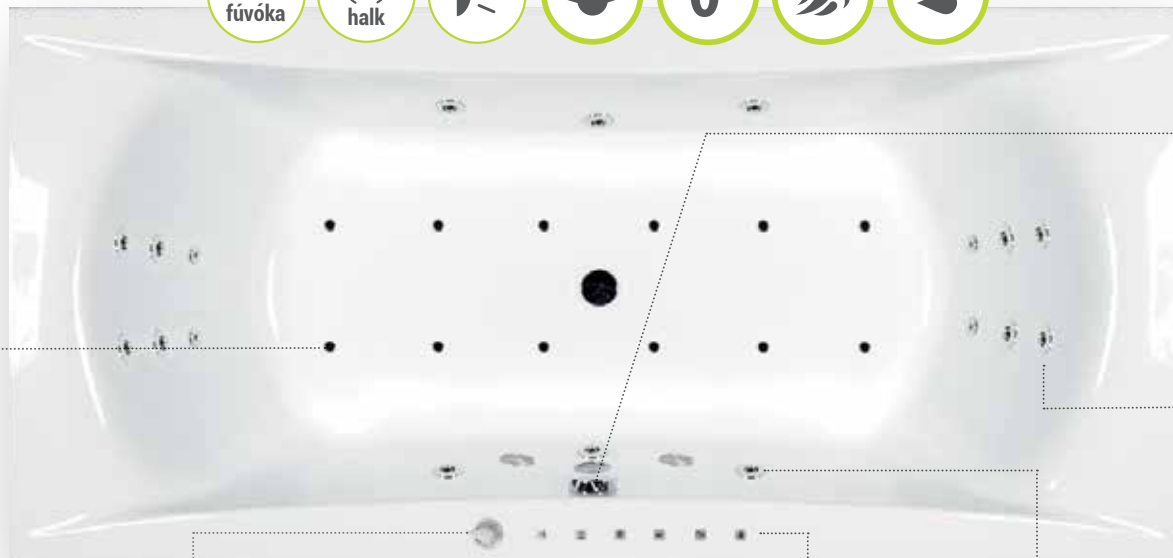

Elektronikus masszázrendszer

Folyton változó ütemek és ritmusok. Egy reggeli frissítő fürdő, egy esti levezető vagy ezek kombinációja. Az irányítás az Ön kezében van, válasszon intenzív, serkentő vagy épp ellazító masszázst, hogy mindig a legtöbbet hozhassa ki magából (és a kádjából is).

A képen az Avantgarde kád, Elegant masszázrendszerrel látható.

M-Acryl színterápia

Használja ki a tónusok és árnyalatok gyógyító erejét, és máris szebben és színesebben látja a világot.

Levegőfúvóka

A különlegesen kialakított fém levegőfúvókáink sok apró buborékkal fokozzák a fürdőélményt. A design töretlenségére a Slim kialakítás vigyáz, a fém kivitel tartós és terhelhető.

Turbómasszázs szabályzó

Fokozza az élvezeteket, állítsa kényelmessé a masszázst erejét. Könnyedén szabályozható a maximális élményért.