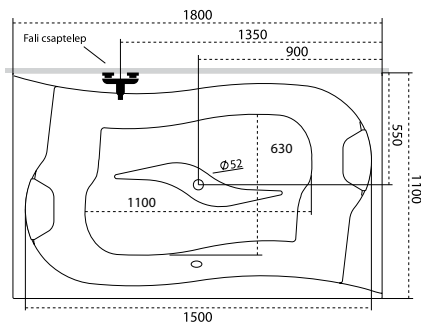

TÖLTSE LE A KÁD
MŰSZAKI PARAMÉTEREIT
m-acryl.hu