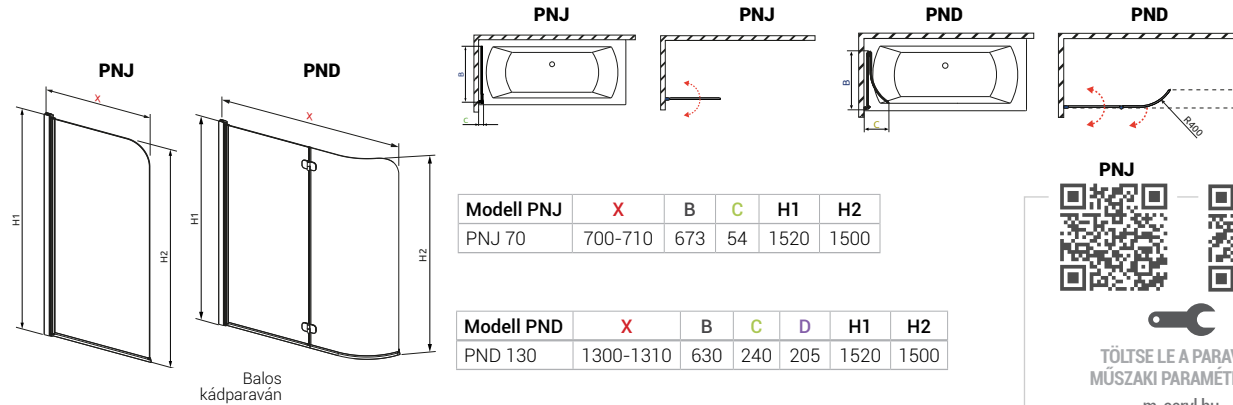

Modell PNJ	X	B	C	H1	H2
PNJ 70	700-710	673	54	1520	1500

Modell PND	X	B	C	D	H1	H2
PND 130	1300-1310	630	240	205	1520	1500

TÖLTSE LE A PARAVÁN
MŰSZAKI PARAMÉTEREIT
m-acryl.hu