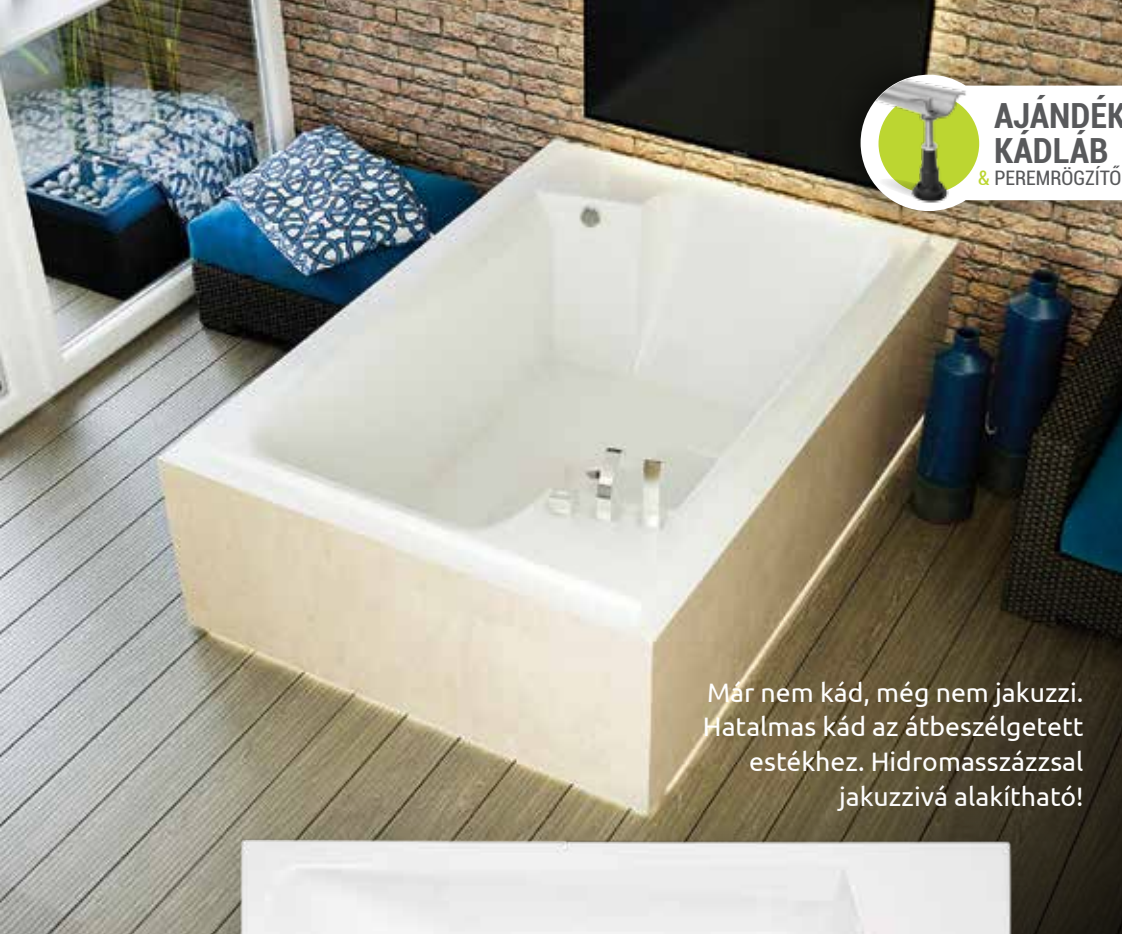

Activ pneumatikus
masszázrendszer
142 500 Ft

Hosszú automata le-
és túlfolyó szifonnal
8 900 Ft

Royal fejpárna
(fehér, sötétszürke)
9 900 Ft

RENDELHETŐ KIEGÉSZÍTŐK (39. oldaltól)

Royal előlap	31 500 Ft
Royal oldallap	25 500 Ft
Royal fejpárna (sötétszürke, fehér)	9 900 Ft
Hosszú automata le- és túlfolyó szifonnal	8 900 Ft
M-Acryl kapaszkodó (fehér)	8 900 Ft
Króm kapaszkodó	6 900 Ft
Kádperemre szerelhető csapterlepek	69 200 Ft-tól
Kompakt vázszerkezet	39 900 Ft
M-Acryl színterápia	45 000 Ft
Dupla színterápia	68 000 Ft
Relax színterápia	99 000 Ft-tól
Trópusi fa előlap (többféle színben)	49 500 Ft
Trópusi fa oldallap (többféle színben)	39 500 Ft
Hydromasszázs rendszerek (62. oldaltól)	142 500 Ft-tól