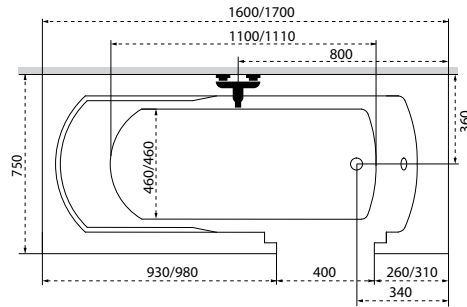

Kád műszaki rajzok

Héra

TÖLTSE LE A KÁD
MŰSZAKI PARAMÉTEREIT
m-acryl.hu