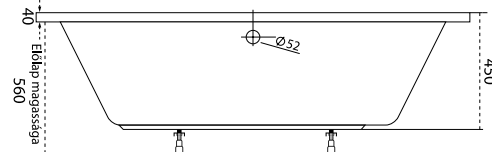

Amanda

TÖLTSE LE A KÁD
MŰSZAKI PARAMÉTEREIT
m-acryl.hu