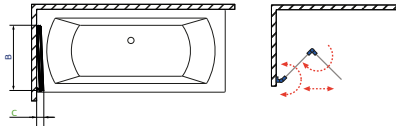

Modell PND	X	B	C	H
PND 130	1300-1306	645	65	1500

TÖLTSE LE A PARAVÁN
MŰSZAKI PARAMÉTEREIT

m-acryl.hu