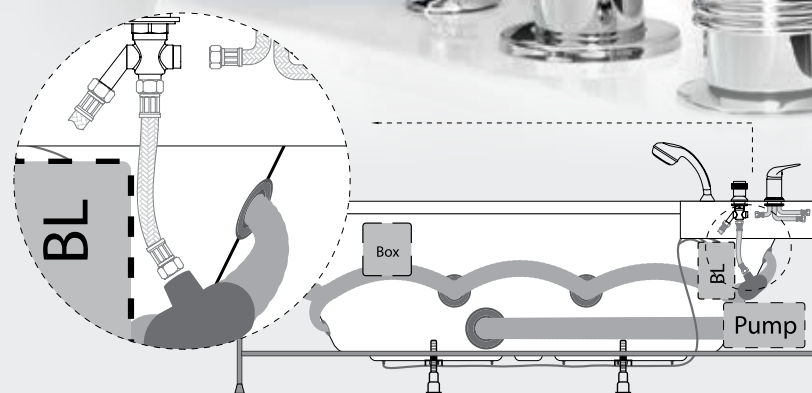

KIEGÉSZÍTŐK

Kifinomult elegancia a kád feltöltésére

Változtassa igazi látványossággá otthoni fürdőszobáját!
Szerelje fel beömlővel a kádját és élvezze saját vízességét.
Lépjen az otthoni kényeztetés magasabb szintjére.

Gilda csaptelep

Elegáns kádfeltöltés

3 üléses, króm kivitel
Hosszú élettartam
Kádperemre szerelhető
Univerzális feltöltés
Kihúzható többfunkciós zuhanyfej

59 500 Ft

Hidromasszázs rendszerbe kötve, a fúvókákon keresztül tölti fel a kádat fürdővízzel.