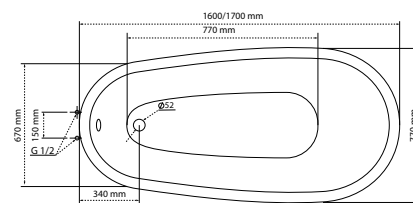

TÖLTSE LE A KÁD
MŰSZAKI PARAMÉTEREIT

m-acryl.hu

Classica

TÖLTSE LE A KÁD
MŰSZAKI PARAMÉTEREIT

m-acryl.hu

Kádparaván műszaki rajzok

Vesta DWJ

Modell DWJ	X	D	H
DWJ 140	1390-1410	590	1500
DWJ 150	1490-1510	640	1500
DWJ 160	1590-1610	690	1500
DWJ 170	1690-1710	740	1500
DWJ 180	1790-1810	790	1500