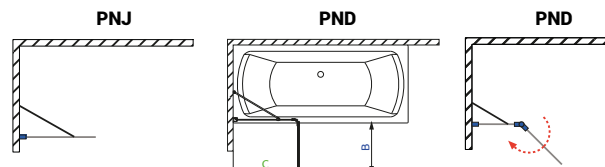

Torrenta PNJ/PND

Modell PNJ	X	H
PNJ 80	800-810	1500

Modell PND	X	D	C	H
PND 100	1010-1020	355	665-675	1500
PND 120	1210-1220	550	665-675	1500