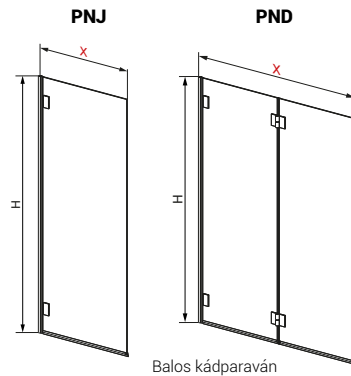

m-acryl.hu

Carena PNJ/PND

B J BALOS
JOBOS

Modell PNJ	X	B	C	H
PNJ 70	670-676	670	50-56	1500

Modell PND	X	B	C	H
PND 130	1300-1306	675	85-91	1500

TÖLTSE LE A PARAVÁN
MŰSZAKI PARAMÉTEREIT

m-acryl.hu

Kádparaván műszaki rajzok