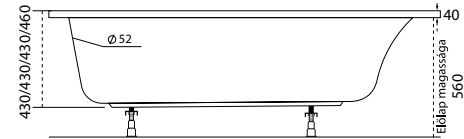

Kád műszaki rajzok

Fresh

TÖLTSE LE A KÁD
MŰSZAKI PARAMÉTEREIT
m-acryl.hu