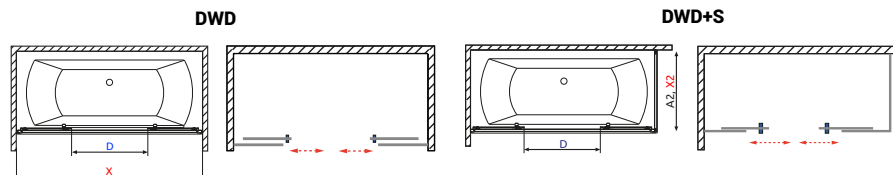

Kádparaván műszaki rajzok

Vesta DWJ

Modell DWJ	X	D	H
DWJ 140	1390-1410	590	1500
DWJ 150	1490-1510	640	1500
DWJ 160	1590-1610	690	1500
DWJ 170	1690-1710	740	1500
DWJ 180	1790-1810	790	1500

Oldalfal S	X2	A2
S 65	640-647	650
S 70	690-697	700
S 75	740-747	750
S 80	790-797	800

Vesta DWD

Modell DWD	X	D	H
DWD 140	1390-1410	515	1500
DWD 150	1490-1510	565	1500
DWD 160	1590-1610	615	1500
DWD 170	1690-1710	665	1500
DWD 180	1790-1810	715	1500

Oldalfal S	X2	A2
S 65	640-647	650
S 70	690-697	700
S 75	740-747	750
S 80	790-797	800

Torrenta PNJ/PND

Modell PNJ	X	H
PNJ 80	800-810	1500

Modell PND	X	D	C	H
PND 100	1010-1020	355	665-675	1500
PND 120	1210-1220	550	665-675	1500