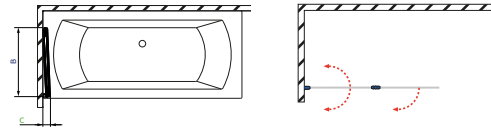

Modell PND	X	B	C	H1	H2
PND 100	995-1005	508	87	1520	1500
PND 120	1195-1205	508	87	1520	1500

TÖLTSE LE A PARAVÁN
MŰSZAKI PARAMÉTEREIT

m-acryl.hu