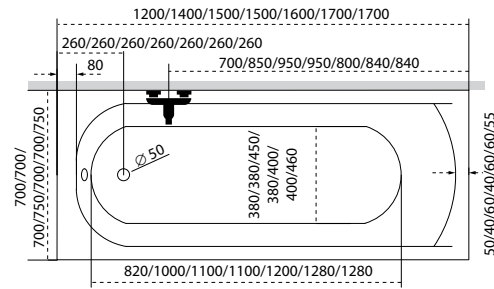

Kád műszaki rajzok

Mira

TÖLTSE LE A KÁD
MŰSZAKI PARAMÉTEREIT
m-acryl.hu