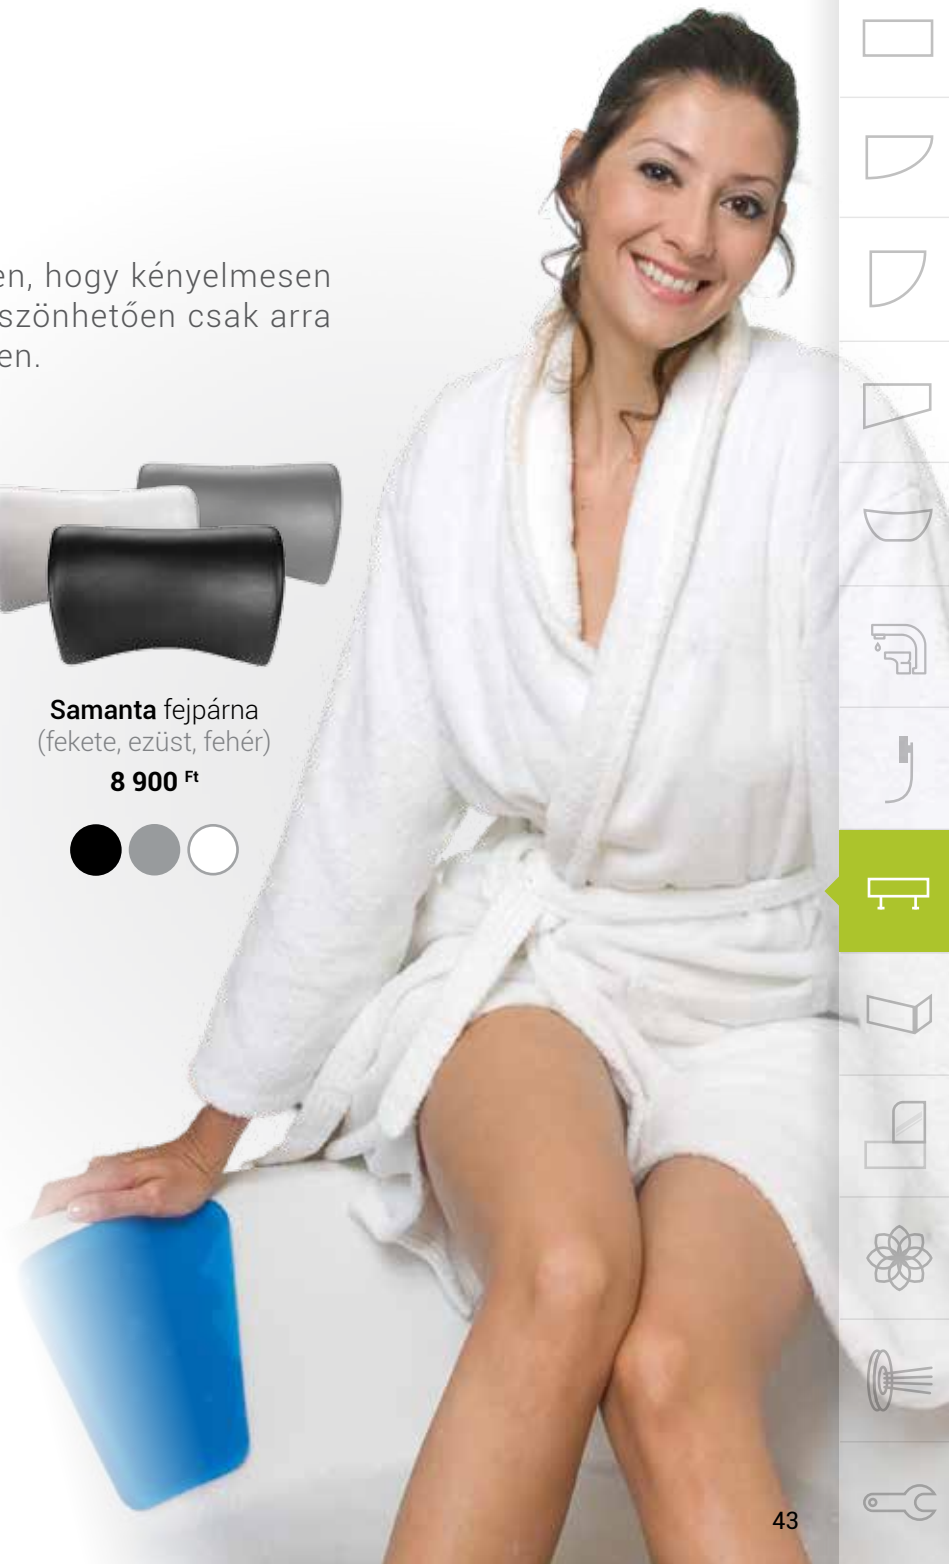

KIEGÉSZÍTŐK

Fejpárnák

A feltöltődéshez, a tökéletes forró fürdőhöz elengedhetetlen, hogy kényelmesen ki tudjunk nyújtózni a kádban. Levehető fejpárnáinknak köszönhetően csak arra kell figyelnie, hogy ne aludjon el a kényeztető élmény közben.

9 900 Ft

9 900 Ft

8 900 Ft

Mare fejpárna
(fekete, ezüst, fehér)

16 500 Ft

Soft fejpárna
(kék)

9 900 Ft