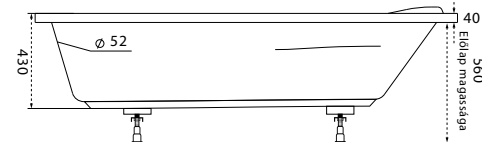

Klara

TÖLTSE LE A KÁD
MŰSZAKI PARAMÉTEREIT
m-acryl.hu