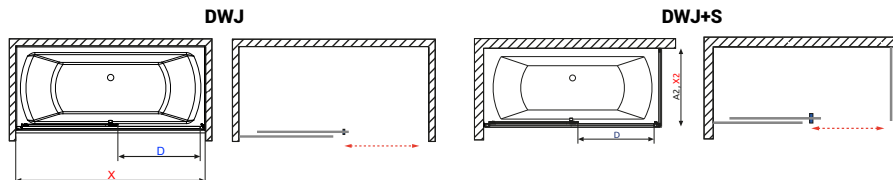

TÖLTSE LE A KÁD
MŰSZAKI PARAMÉTEREIT

m-acryl.hu

Classica

TÖLTSE LE A KÁD
MŰSZAKI PARAMÉTEREIT

m-acryl.hu

Kádparaván műszaki rajzok

Vesta DWJ

Modell DWJ	X	D	H
DWJ 140	1390-1410	590	1500
DWJ 150	1490-1510	640	1500
DWJ 160	1590-1610	690	1500
DWJ 170	1690-1710	740	1500
DWJ 180	1790-1810	790	1500