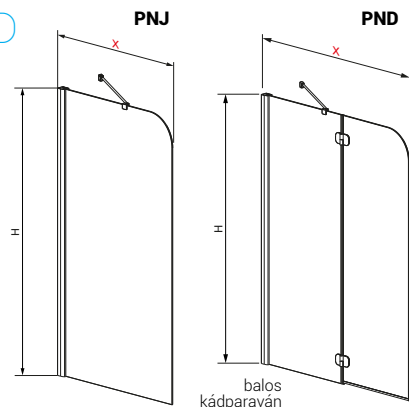

Torrenta PNJ/PND

Modell PNJ	X	H
PNJ 80	800-810	1500

Modell PND	X	D	C	H
PND 100	1010-1020	355	665-675	1500
PND 120	1210-1220	550	665-675	1500