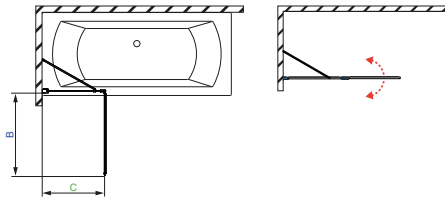

Kádparaván műszaki rajzok

EOS II PND

B J BALOS
JOBBS

Balos
kádparaván

Modell PND	X	B	C	H
PND 110	1090-1100	525	546-556	1500
PND 130	1290-1300	725	546-556	1500

Edzett üveges kádparaván

Modell	X	B	H
Edzett üveges kádparaván	750	730	1430