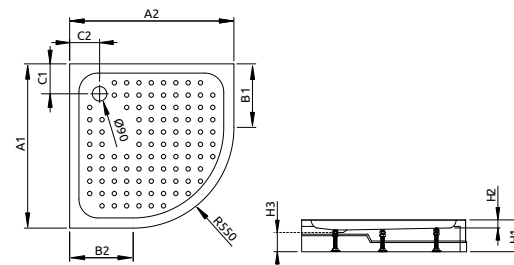

Az ár tartalmazza a
leveghető előlapot is.

RODOS A zuhanytálca lábbal és ST 90 szifonnal

Termékkód	Méret	HUF listaár
4P88155-03	800×800×160×35	39 300
4P99155-03	900×900×160×35	40 700

RODOS A	A1	A2	B1	B2	C1	C2	H1
810×810	810	810	250	250	165	165	160
910×910	910	910	350	350	210	210	160