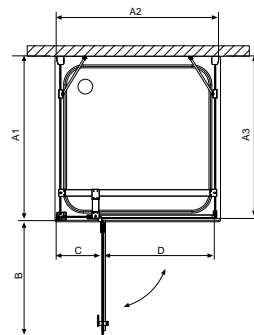

Modell	Termékkód	Szélesség	Magasság	Üvegminták	HUF listaár
80×80 B×80	31532-01-01L1 31532-01-01L2	800×800×800	1950	01	265 000
80×80 J×80	31532-01-01R1 31532-01-01R2	800×800×800	1950	01	265 000
90×80* B×90	31555-01-01L1 31555-01-01L2	900×800×900	1950	01	275 000
90×80* J×90	31555-01-01R1 31555-01-01R2	900×800×900	1950	01	275 000
80×90* B×80	31556-01-01L1 31556-01-01L2	800×900×800	1950	01	275 000
80×90* J×80	31556-01-01R1 31556-01-01R2	800×900×800	1950	01	275 000
90×90 B×90	31522-01-01L1 31522-01-01L2	900×900×900	1950	01	275 000
90×90 J×90	31522-01-01R1 31522-01-01R2	900×900×900	1950	01	275 000
80×100* B×80	31552-01-01L1 31552-01-01L2	800×1000×800	1950	01	275 000
80×100* J×80	31552-01-01R1 31552-01-01R2	800×1000×800	1950	01	275 000
90×100* B×90	31554-01-01L1 31554-01-01L2	900×1000×900	1950	01	285 000
90×100* J×90	31554-01-01R1 31554-01-01R2	900×1000×900	1950	01	285 000
80×120* B×80	31542-01-01L1 31542-01-01L2	800×1200×800	1950	01	285 000
80×120* J×80	31542-01-01R1 31542-01-01R2	800×1200×800	1950	01	285 000
90×120* B×90	31553-01-01L1 31553-01-01L2	900×1200×900	1950	01	285 000
90×120* J×90	31553-01-01R1 31553-01-01R2	900×1200×900	1950	01	285 000

*ajtó méretek

Ajánlott zuhanytálcák: Delos C, Rodos C, Laros D, Doros C/D/F, Argos C/D, Paros C/D, Giaros C/D (Lásd 111. oldaltól)

Ajánlott rozsdamentes zuhanyfolyókák: Lásd 120. oldaltól.)

A rajzon balos zuhanykabin látható.