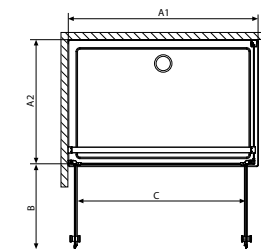

S1 jobbos oldalfal

Zuhanykabin típusok

Beépítési tanácsok

Easy Clean Shower Guard Ultra Clear

Arta

Euphoria

Modo

Espera

Fuente New

EOS

EOS II

Almatea

Torrenta

Twist

Treviso

Premium Plus

Premium

Classic

Kádparaván

Egyedi kabin

Toldóprofilok, kiegészítő termékek

Zuhanytálcák

Szifonok

Zuhanyfolyókák

Burkolható zuhanytálcák

Márkaszerelv