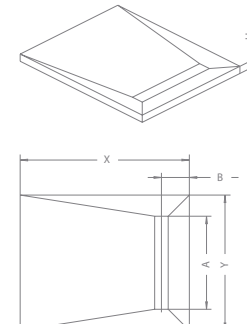

5-7 mm
vastag
burkolathoz

Téglalap alakú burkolható zuhanytálca 5-7 mm vastag burkolatokhoz is.

A QR kód beolvasásával tekintse meg a választékot, a radaway.hu weboldalon.

5-7 mm
vastag
burkolathoz

Téglalap alakú burkolható zuhanytálca 5-7 mm vastag burkolatokhoz is.

A QR kód beolvasásával tekintse meg a választékot, a radaway.hu weboldalon.

Zuhanykabin típusok

Beépítési tanácsok

Easy Clean Shower Guard Ultra Clear

Arta

Euphoria

Modo

Espera

Fuente New

EOS

EOS II

Almatea

Torrenta

Twist

Treviso

Premium Plus

Premium

Classic

Kádparaván

Egyedi kabin

Toldóprofilok, kiegészítő termékek

Zuhanytálcák

Szifonok

Zuhanyfolyókák

Burkolható zuhanytálcák

Márkaszerviz