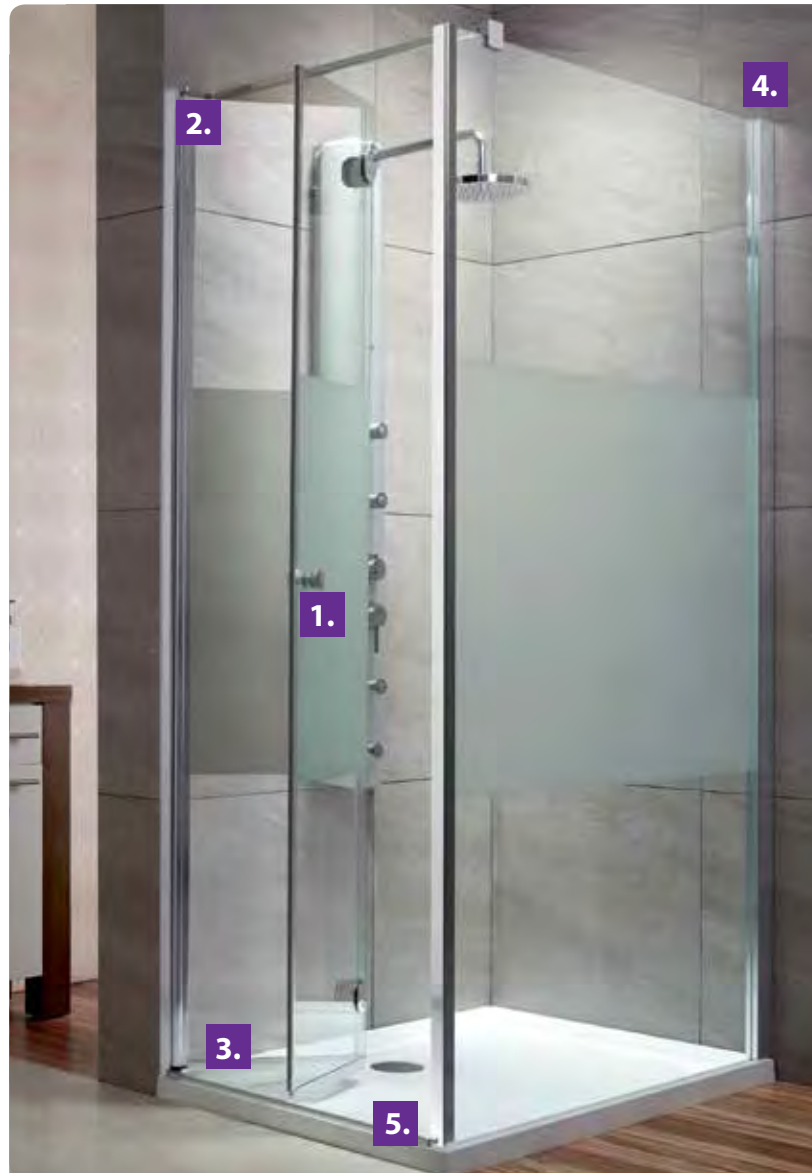

1. Elegáns, praktikus fogantyúk, kívül-belül

2. Nagy stabilitást biztosító tartórudak

3. Precíz vízzárást biztosító emelőmechanikás oldalprofil az üveg teljes hosszában

4. Precíz vízzárást biztosító emelőmechanikás oldalprofil az üveg teljes hosszában. A mechanika közel 180 fokos mozgást tesz lehetővé