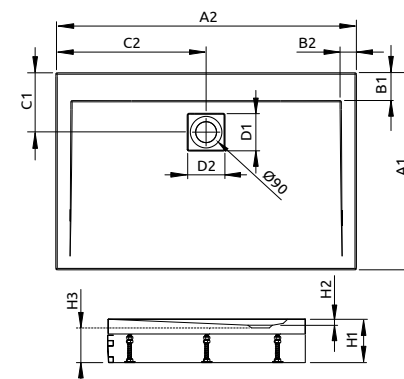

Sarok elem

Termék kód	Szín	HUF listaár
003-019000301	króm	1 750
003-019000304	fehér	1 500

ARGOS D	A1	A2	B1	B2	C1	C2	D1	D2	H1	H2	H3
900x800	800	900	100	50	220	450	135	135	145	20	90
1000x800	800	1000	100	50	220	500	135	135	145	20	90
1200x800	800	1200	100	55	220	600	135	135	145	20	90
1000x900	900	1000	100	50	220	500	135	135	145	20	90
1100x900	900	1100	100	50	220	550	135	135	145	20	90
1200x900	900	1200	100	55	220	600	135	135	145	20	90
1400x900	900	1400	100	55	220	700	135	135	145	20	90
1500x900	900	1500	100	60	220	750	135	135	145	25	90
1600x900	900	1600	100	60	220	800	135	135	145	25	90