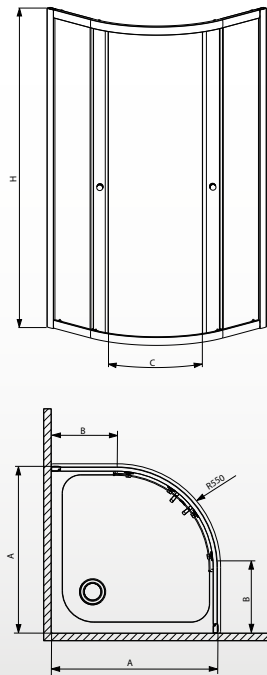

Premium

Zuhanykabin típusok

Beépítési tanácsok

Easy Clean
Shower Guard
Ultra Clear

Arta

Euphoria

Modo

Espera

Fuente New

EOS

EOS II

Almatea

Torrenta

Twist

Treviso

Premium Plus

Premium

Classic

Kádparaván

Egyedi kabin

Toldóprofilok,
kiegészítő
termékek

Zuhanytálcák

Szifonok

Zuhanyfolyókák

Burkolható
zuhanytálcák

Márkaszerviz

Premium A1900 íves zuhanykabin
110.900.- Ft-tól

Termékkód	Szélesség	Magasság	Üvegminták	HUF listaár
30413-01-01	800×800	1900	01	110 900
30413-01-05	800×800	1900	05	110 900
30413-01-06	800×800	1900	06	110 900
30413-01-08	800×800	1900	08	110 900
30403-01-01	900×900	1900	01	114 500
30403-01-05	900×900	1900	05	114 500
30403-01-06	900×900	1900	06	114 500
30403-01-08	900×900	1900	08	114 500

+2+4 cm

5 mm üveg
P/N EN 12150:1

Ajánlott zuhanytálcák:
Patmos A, Rodos A, Delos A, Argos A, Paros A, Giaros A (Lásd 107. oldaltól)