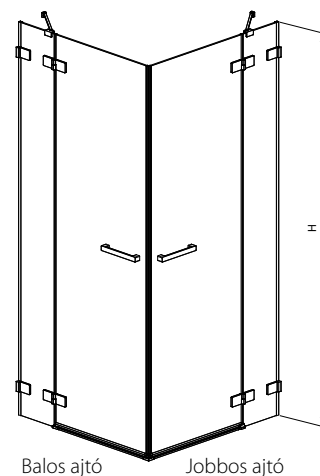

Euphoria

Euphoria KDD	A1	A2	B1	B2	C1	C2	D
KDD 80x80	795-805	795-805	520	520	245	245	740
KDD 90x80	895-905	795-805	620	520	245	245	805
KDD 80x90	795-805	895-905	520	620	245	245	805
KDD 90x90	895-905	895-905	620	620	245	245	880
KDD 100x80	995-1005	795-805	620	520	345	245	805
KDD 80x100	795-805	995-1005	520	620	245	345	805
KDD 100x90	995-1005	895-905	620	620	345	245	880
KDD 90x100	895-905	995-1005	620	620	245	345	880
KDD 100x100	995-1005	995-1005	620	620	345	345	880

Euphoria KDD szögletes zuhanykabin

325.000.- Ft-tól

Az Euphoria KDD kabin 2 ajtóból áll: **jobbos és balos**. Mindkét ajtónak saját termékkódja van.

A kabin rendelésekor 2 termékkódot kell megadni.

(Példa: KDD 80B - 1 db + KDD 80J - 1 db= 80x80-as zuhanykabin)

BALOS AJTÓ

Modell	Termékkód	Szélesség	Magasság	Üvegminták	HUF listaár
KDD 80 B	383061-01L	800	2000	01	162 500
KDD 90 B	383060-01L	900	2000	01	172 500
KDD 100 B	383062-01L	1000	2000	01	186 900

JOBBOS AJTÓ

Modell	Termékkód	Szélesség	Magasság	Üvegminták	HUF listaár
KDD 80 J	383061-01R	800	2000	01	162 500
KDD 90 J	383060-01R	900	2000	01	172 500
KDD 100 J	383062-01R	1000	2000	01	186 900

Ajánlott zuhanytálcák: Delos C, Rodos C, Argos C/D, Laros D, Doros C/D/F, Paros C/D, Giaros C/D (Lásd 111. oldaltól)

Ajánlott rozsdamentes zuhanyfolyókák: Lásd 120. oldaltól

01 - Átlátszó