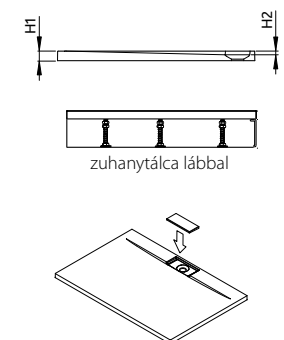

A tálca lábbal és láb nélkül is beépíthető.
A tálcához előlap nem rendelhető.