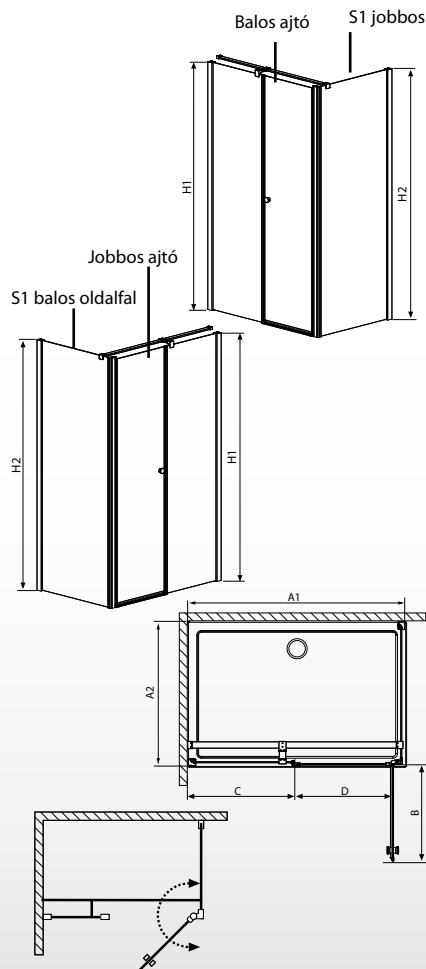

Szifonok

Zuhanyfolyókák

Burkolható zuhanytálcák

Márkaszerviz

EOS II

Az EOS II KDS kabin 2 elemből áll: **ajtó és oldalfal**.
Minden elemnek saját termékkódja van.

A kabin rendelésekor 2 termékkódot kell megadni.