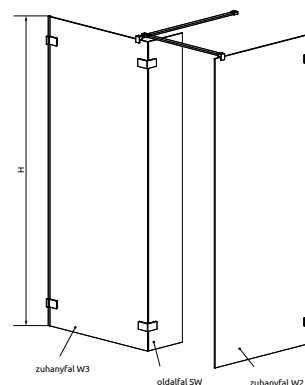

Euphoria

Euphoria Walk-in III zuhanyfal

336.000.- Ft-tól

Az Euphoria Walk-in III zuhanyfal 3 elemből áll: W3, W2 zuhanyfal és oldalfal. A W3, W2 zuhanyfalaknak és az oldalfalnak külön kódja van. **A zuhanyfal rendelésekor 3 termékkódot kell megadni.** (Példa: Euphoria Walk-in III W3 90 – 1db + W2 90 – 1db + SW30 -1 db = 3 oldalú zuhanyfal)

ZUHANYFAL W3

Modell	Termékkód	Szélesség	Magasság	Üvegminták	HUF listaár
Walk-in W3 80	383130-01-01	780-790	2000	01	119 000
Walk-in W3 90	383131-01-01	880-890	2000	01	129 000
Walk-in W3 100	383132-01-01	980-990	2000	01	138 000
Walk-in W3 110	383133-01-01	1080-1090	2000	01	148 000
Walk-in W3 120	383134-01-01	1180-1190	2000	01	153 000
Walk-in W3 130	383135-01-01	1280-1290	2000	01	162 000
Walk-in W3 140	383136-01-01	1380-1390	2000	01	166 000

ZUHANYFAL W2

Modell	Termékkód	Szélesség	Magasság	Üvegminták	HUF listaár
W2 80	383120-01-01	775-785	2000	01	119 000
W2 90	383121-01-01	875-885	2000	01	129 000
W2 100	383122-01-01	975-985	2000	01	134 000

OLDALFAL SW

Modell	Termékkód	Szélesség	Magasság	Üvegminták	HUF listaár
SW 30	383160-01-01	300	2000	01	98 000

W3	A1	A2	B	C	D	E	H
W3 80	max 2265	max 1500	max 1190	300	max 1480	780-790	2000
W3 90	max 2365	max 1500	max 1190	300	max 1480	880-890	2000
W3 100	max 2465	max 1500	max 1190	300	max 1480	980-990	2000
W3 110	max 2565	max 1500	max 1190	300	max 1480	1080-1090	2000
W3 120	max 2665	max 1500	max 1190	300	max 1480	1180-1190	2000
W3 130	max 2765	max 1500	max 1190	300	max 1480	1280-1290	2000
W3 140	max 2865	max 1500	max 1190	300	max 1480	1380-1390	2000

W2	A3
W2 80	max 775-785
W2 90	max 875-885
W2 100	max 975-985

*Extra támasztórúd (max. 1500 mm) | 7 900.- Ft
Termékkód: 008-701150001

Ajánlott zuhanytálcák: Doros D/F, Argos D, Paros D, Noris D, Giaros D (Lásd 113. oldaltól)
Ajánlott rozsdamentes zuhanyfolyókák: Lásd 120. oldaltól