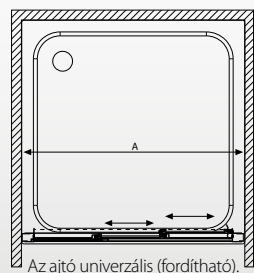

Treviso

A képen látható komplett kabin egy DW ajtóból és egy S oldalfalból áll.

Treviso DW zuhanyajtó 97.200.- Ft-tól

Modell	Termékkód	Szélesség	Magasság	Üvegminták	HUF listaár
DW 80	32313-01-01N	780-810	1900	01	97 200
DW 80	32313-01-06N	780-810	1900	06	97 200
DW 80	32313-01-08N	780-810	1900	08	97 200
DW 90	32303-01-01N	880-910	1900	01	100 400
DW 90	32303-01-06N	880-910	1900	06	100 400
DW 90	32303-01-08N	880-910	1900	08	100 400
DW 100	32323-01-01N	980-1010	1900	01	104 200
DW 100	32323-01-06N	980-1010	1900	06	104 200
DW 100	32323-01-08N	980-1010	1900	08	104 200
DW 120	32333-01-01N	1180-1210	1900	01	108 700
DW 120	32333-01-06N	1180-1210	1900	06	108 700
DW 120	32333-01-08N	1180-1210	1900	08	108 700

Treviso DW	A	B	H
DW80	780-810	405	1900
DW90	880-910	475	1900
DW100	980-1010	545	1900
DW120	1180-1210	685	1900

Ajánlott zuhanytálcák:

Rodos C, Delos C/D, Laros D, Doros C/D/F, Argos C/D, Paros C/D, Giaros C/D
(Lásd 111. oldaltól)

Treviso DW+S zuhanykabin 152.200.- Ft-tól

Treviso DW+S	A1	A2	B	H
DW80	790-800	-	405	1900
DW90	890-900	-	475	1900
DW100	990-1000	-	545	1900
DW120	1190-1200	-	685	1900
S75	-	740-750	-	1900
S80	-	790-800	-	1900
S90	-	890-900	-	1900
S100	-	990-1000	-	1900

OLDALFALAK

Modell	Termékkód	Szélesség	Magasság	Üvegminták	HUF listaár
S 75	32433-01-01N	740-750	1900	01	55 000
S 75	32433-01-06N	740-750	1900	06	55 000
S 75	32433-01-08N	740-750	1900	08	55 000
S 80	32413-01-01N	790-800	1900	01	56 000
S 80	32413-01-06N	790-800	1900	06	56 000
S 80	32413-01-08N	790-800	1900	08	56 000
S 90	32403-01-01N	890-900	1900	01	58 500
S 90	32403-01-06N	890-900	1900	06	58 500
S 90	32403-01-08N	890-900	1900	08	58 500
S 100	32423-01-01N	990-1000	1900	01	59 900
S 100	32423-01-06N	990-1000	1900	06	59 900
S 100	32423-01-08N	990-1000	1900	08	59 900

Zuhanykabin típusok

Beépítési tanácsok