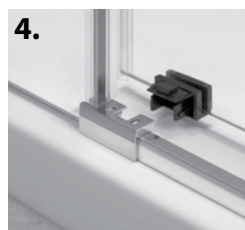

4. Kiacasztható és kiemelhető ajtók a könnyű tisztításért