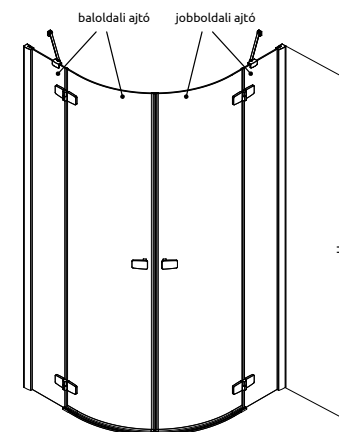

01 - Átlátszó