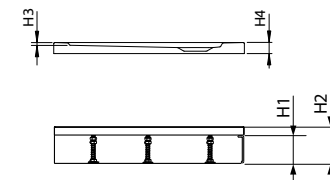

NORIS D	A1	A2	H4	H3	H1	H2	C1	C2
1400x800	800	1400	30	19	95	125	135	700
1600x800	800	1600	30	19	95	125	135	800

GIAROS A zuhanytálca lábbal és SSL1 szifonnal

Termékkód	Méret	HUF listaár
MKGA9090-03	900x900x40x18	95 000