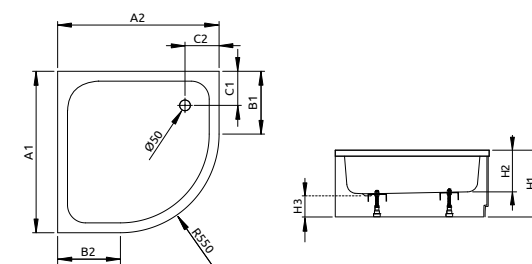

SAMOS A zuhanytálca lábbal és ST 50 szifonnal

Termékkód	Méret	HUF listaár
4S88300-03	800x800x295x160	62 000
4S99300-03	900x900x295x160	67 000

Az ár tartalmazza a levehető előlapot is.

SAMOS A	A1	A2	B1	B2	C1	C2	H1	H2
800x800	800	800	250	250	190	190	295	130
900x900	900	900	350	350	190	190	295	130