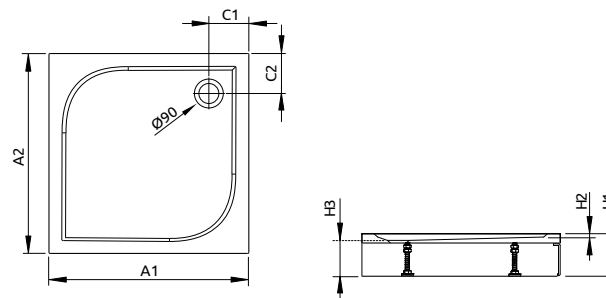

RODOS C zuhanytálcá lábbal és ST 90 szifonnal

Termékkód	Méret	HUF listaár
4K88155-04	800×800×160×35	39 300
4K99155-04	900×900×160×35	40 700

RODOS C	A1	A2	C1	C2	H1	H2
800×800	800	800	165	165	160	90
900×900	900	900	210	210	160	90