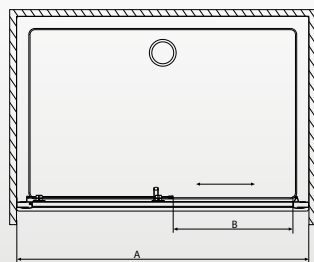

Modell	Szélesség	Magasság	Termékkód átlátszó üveggel	Termékkód fabric üveggel	Termékkód barna üveggel	HUF listaár
DWJ 100	972-1015	1900	33303-01-01N	33303-01-06N	33303-01-08N	91 900
DWJ 110	1072-1115	1900	33302-01-01N	33302-01-06N	-	93 500
DWJ 120	1172-1215	1900	33313-01-01N	33313-01-06N	33313-01-08N	97 500
DWJ 130	1272-1315	1900	33333-01-01N	33333-01-06N	-	99 900
DWJ 140	1372-1415	1900	33323-01-01N	33323-01-06N	33323-01-08N	101 900
DWJ 150	1472-1515	1900	33343-01-01N	33343-01-06N	-	111 500

Ajánlott zuhanytálcák: Delos C/D, Laros D, Doros C/D/F, Argos C/D, Paros C/D, Noris D, Giaros C/D (Lásd 111. oldaltól)

Ajánlott rozsdamentes zuhanyfolyókák: Lásd. 120. oldaltól

Premium Plus DWJ	A	B	H
DWJ 100	972-1015	395	1900
DWJ 110	1072-1115	395	1900
DWJ 120	1172-1215	495	1900
DWJ 130	1272-1315	495	1900
DWJ 140	1372-1415	595	1900
DWJ 150	1472-1515	595	1900

Easy Clean bevonat

5/6 mm üveg PN:EN 12150:1