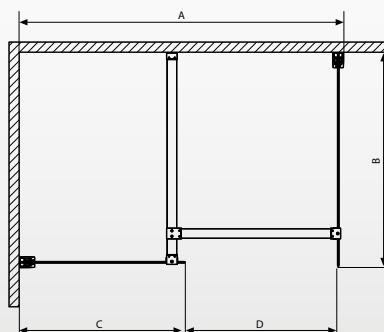

► Új trend a fürdőszobában ...minimalista designnal

Modo III zuhanyfal 198.000.- Ft-tól

Modell	Termékkód	Szélesség	Magasság	Üvegminták	HUF listaár
Modo III	353144-01-01N	1400×800	2050	01	198 000
Modo III	353164-01-01N	1600×800	2050	01	204 100
Modo III	353174-01-01N	1700×800	2050	01	208 900

Ajánlott zuhanytálcák: Doros F, Paros D, Noris D, (Lásd 113. oldaltól)

Ajánlott rozsdamentes zuhanyfolyókák és épített zuhanytálcák:

Lásd 120. oldaltól

01 - Átlátszó

MODO III	A1	A2	B	C	D	H
Modo III 140×80	max 2300	max 1500	785-800	785-800	max 1480	2050
Modo III 160×80	max 2500	max 1500	785-800	985-1000	max 1480	2050
Modo III 170×80	max 2600	max 1500	785-800	1085-1100	max 1480	2050

Zuhanykabin típusok

Beépítési tanácsok

Easy Clean Shower Guard Ultra Clear

Arta

Euphoria

Modo

Espera

Fuenta New

EOS

EOS II

Almatea

Torrenta

Twist

Treviso

Premium Plus

Premium

Classic

Kádrparván

Egyedi kabin

Toldóprofilok, kiegészítő termékek

Zuhanytálcák

Szifonok

Zuhanyfolyókák

Burkolható zuhanytálcák

Márkaszerviz

Függőleges teleszkóprúd | 31 500.- Ft
(2 db megvásárlása szükséges!)
Termékkód: WD-006-01 | max. 3000 mm

*Extra támasztórúd (max. 1500 mm) | 7 900.- Ft
Termékkód: 001-701150001