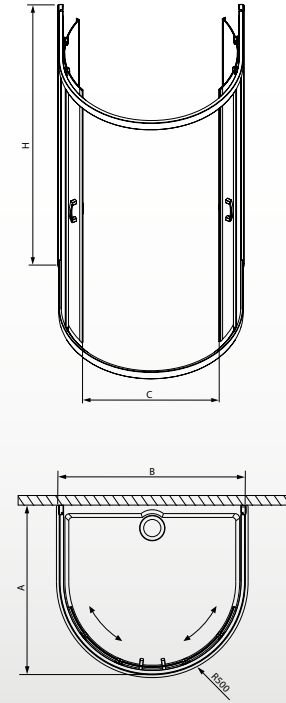

Premium Plus

Premium Plus P íves zuhanykabin

183.900.- Ft

Termékkód	Szélesség	Magasság	Üvegminták	HUF listaár
33300-01-01N	1000x900	1900	01	183 900
33300-01-08N	1000x900	1900	08	183 900

Easy
Clean
bevonat

5 mm
üveg
PN-EN 12150:1

Premium Plus P	A	B	C	H
P	890-910	980	750	1900

Ajánlott zuhanytálcák: Delos P (Lásd 110. oldalon.)

Zuhanykabin típusok

Beépítési tanácsok

Easy Clean
Shower Guard
Ultra Clear

Arta

Euphoria

Modo

Espera

Fuente New

EOS

EOS II

Almatea

Torrenta

Twist

Treviso

Premium Plus

Premium

Classic

Kádparaván

Egyedi kabin

Toldóprofilok,
kiegészítő
termékek

Zuhanytálcák

Szifonok

Zuhanyfolyókák

Burkolható
zuhanytálcák

Márkaszerelv