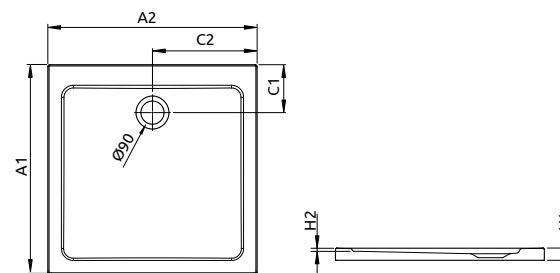

Márkaszerviz

DOROS C zuhanytálcá ST 90 szifonnal

Termékkód	Méret	HUF listaár
SDRC8080-01	800×800×45×23	44 400
SDRC9090-01	900×900×45×23	46 900
SDRC1010-01	1000×1000×50×23	58 100

DOROS C	A1	A2	C1	C2	H1	H2
800×800	800	800	206	400	45	23
900×900	900	900	206	450	45	23
1000×1000	1000	1000	206	500	50	23