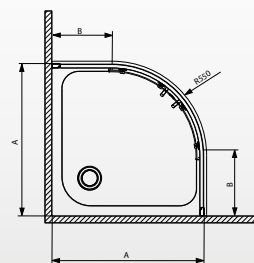

Premium Plus