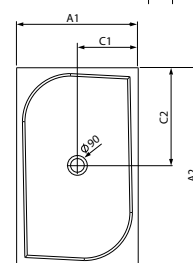

Zuhanytálcák ajándék szifonnal

PAROS A zuhanytálca lábbal és ST 90 szifonnal

Termékkód	Méret	HUF listaár
MBA8080-03-1	800x800x30(125)x10	65 800
MBA9090-03-1	900x900x30(125)x10	66 500
MBA1010-03-1	1000x1000x30(125)x10	81 500

ELŐLAP

MOA8080-03-1	800x800x95	16 000
MOA9090-03-1	900x900x95	16 800
MOA1010-03-1	1000x1000x95	19 600

PAROS A	A1	A2	B1	B2	C1	C2	H1	H2
800x800	800	800	265	265	160	150	125	85
900x900	900	900	350	350	180	180	125	85
1000x1000	1000	1000	350	350	180	180	125	85

PAROS C zuhanytálca lábbal és ST 90 szifonnal

Termékkód	Méret	HUF listaár
MBC8080-03-1	800x800x30(125)x10	65 800
MBC9090-03-1	900x900x30(125)x10	66 500
MBC1010-03-1	1000x1000x30(125)x10	86 200

ELŐLAP

MOC8080-03-1	800x800x95	16 000
MOC9090-03-1	900x900x95	16 800
MOC1010-03-1	1000x1000x95	19 600

Minden Paros tálcá csúszásgátlóval rendelkezik

PAROS C	A1	A2	C1	C2	H1	H2
800x800	800	800	180	180	125	85
900x900	900	900	150	150	125	85
1000x1000	1000	1000	150	150	125	85

PAROS D zuhanytálca ST 90 szifonnal

Termékkód	Méret	HUF listaár
*MBD8010-03-1	1000x800x30(125)x10	78 100
*MBD8012-03-1	1200x800x30(125)x10	84 200
**MBD9010-03-1	1000x900x30x 15	82 500
**MBD9012-03-1	1200x900x30x15	89 000
**MBD9014-03-1	1400x900x30x15	99 000

ELŐLAP

*MOD8010-03-1	1000x800x95	18 800
*MOD8012-03-1	1200x800x95	19 200

* jobbos előlap rendelés esetén a Termék kód után kérjük írjon R betűt
* balos előlap rendelés esetén a Termék kód után kérjük írjon L betűt
** a tálcákhoz előlap nem rendelhető!

*** A Paros D 1400x900 tálcá középlefolyós!

PAROS D	A1	A2	C1	C2	H1	H2	H3
1000x800	800	1000	150	150	125	85	30
1200x800	800	1200	150	150	125	85	30
1000x900	900	1000	180	180	-	-	30
1200x900	900	1200	190	190	-	-	30
***1400x900	900	1400	180	700	-	-	30

PAROS D zuhanytálca lábbal és ST 90 szifonnal