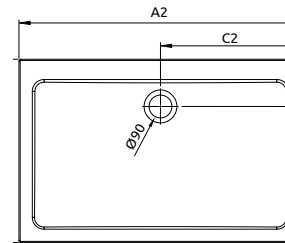

Zuhanytálcák ajándék szifonnal

DOROS D zuhanytálca ST 90 szifonnal

Termékkód	Méret	HUF listaár
SDRD9080-01	900×800×50×23	46 900
SDRD1080-01	1000×800×50×23	47 900
SDRD1180-01	1100×800×50×23	52 000
SDRD1280-01	1200×800×50×23	58 100
SDRD1090-01	1000×900×50×23	52 000
SDRD1190-01	1100×900×50×23	58 100
SDRD1290-01	1200×900×50×23	64 800
SDRD1390-01	1300×900×50×23	68 900
SDRD1210-01	1200×1000×50×23	73 000