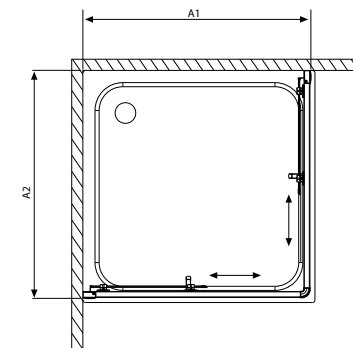

Zuhanykabin típusok

Beépítési tanácsok

Easy Clean
Shower Guard
Ultra Clear

Arta

Euphoria

Modo

Espera

Fuenta New

EOS

EOS II

Almatea

Torrenta

Twist

Treviso

Premium Plus

Premium

Classic

Kádparaván

Egyedi kabin

Toldóprofilok,
kiegészítő
termékek

Zuhanytálcák

Szifonok

Zuhanyfolyókák

Burkolható
zuhanytálcák

Márkaszerviz