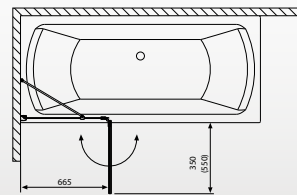

A képen balos kádparaván látható.

Carena PN kádparaván

99.000.- Ft-tól

01 - Átlátszó 08 - Barna

Easy Clean[®]

Kádparaván

A képen balos kádparaván látható.

A rajzon balos kádparaván látható.