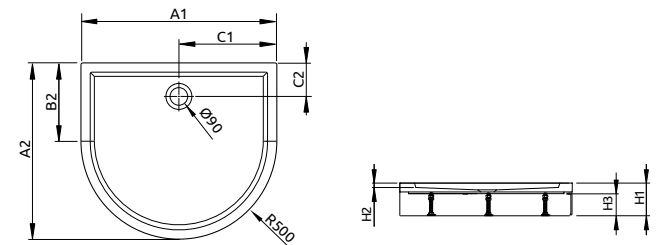

Termékkód	Méret	HUF listaár
4Z19150-03N	1000×900×150×10	80 100

Az ár tartalmazza a levehető előlapot is.

DELOS P előlappal	A1	A2	B2	C1	C2	H1	H2
1000×900	1000	900	400	500	155	150	100

Zuhanytálcák ajándék szifonnal