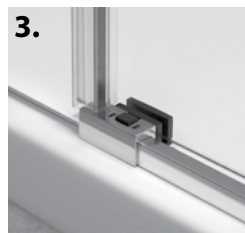

3. Speciális csúszka biztosítja az ajtók csendes nyílását