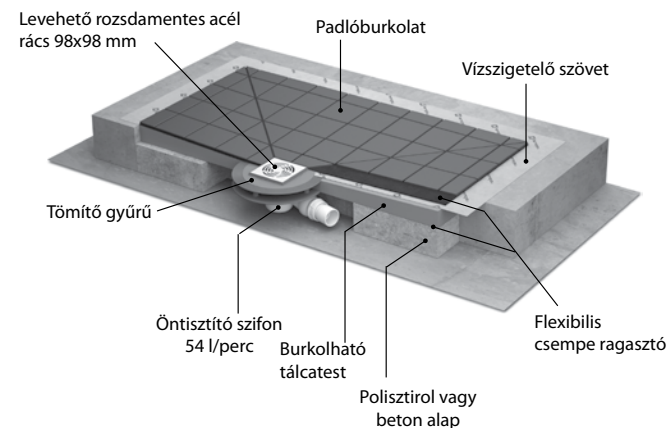

Burkolható zuhanytálcá padlóösszefolyóval

Zuhanykabin típusok

Beépítési tanácsok

Easy Clean Shower Guard Ultra Clear

Arta

Euphoria

Modo

Espera

Fuenta New

EOS

EOS II

Almatea

Torrenta

Twist

Treviso

Premium Plus

Premium

Classic

Kádparaván

Egyedi kabin

Toldóprofilok, kiegészítő termékek

Zuhanytálcák

Szifonok

Zuhanyfolyókák

Burkolható zuhanytálcák

Márkaszerviz