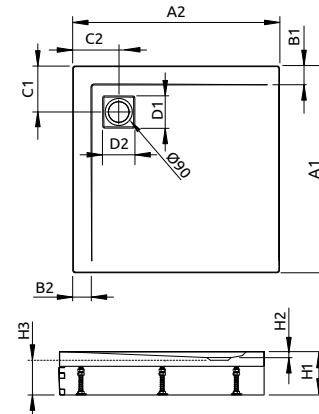

Előlap

Termékkód	Méret	Szín	HUF listaár
001-510074001	800	króm	7 200
001-510084001	900	króm	7 500
001-510094001	1000	króm	7 800
001-510074004	800	fehér	5 500
001-510084004	900	fehér	5 900
001-510094004	1000	fehér	6 200