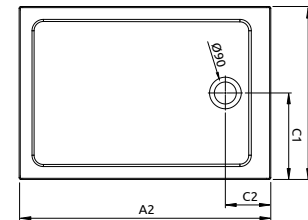

DOROS F	A1	A2	C1	C2	H1	H2
1000×800	800	1000	400	206	55	12
1200×800	800	1200	400	206	55	12
1400×800	800	1400	400	206	55	12
1200×900	900	1200	450	206	55	12