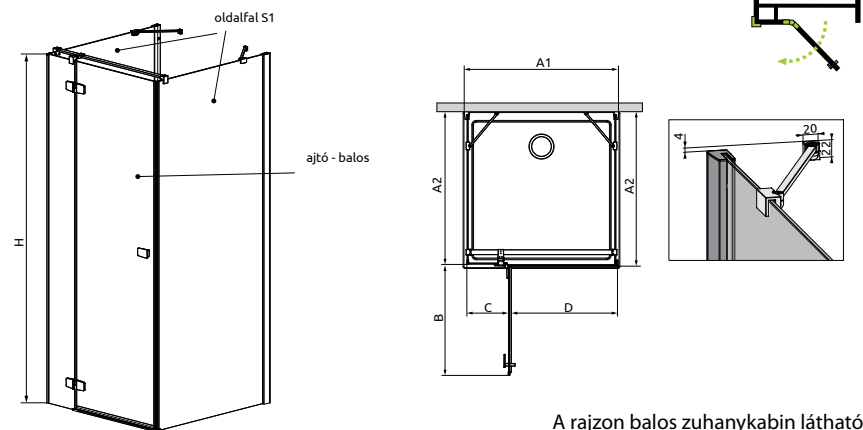

A rajzon balos zuhanykabin látható.

Zuhanykabin típusok

Beépítési tanácsok

Easy Clean
Shower Guard
Ultra Clear

Arta

Euphoria

Modo

Espera

Fuenta New

EOS

EOS II

Almatea

Torrenta

Twist

Treviso

Premium Plus

Premium

Classic

Kádparaván

Egyedi kabin

Toldóprofilok,
kiegészítő
termékek

Zuhanytálcák

Szifonok

Zuhanyfolyókák

Burkolható
zuhanytálcák

Márkaszerviz