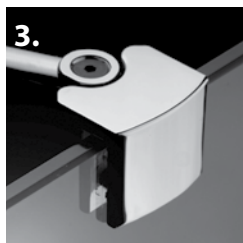

6 mm vastag edzett biztonsági üveg

Az állítható króm takaróprofil lehetővé teszi a fal függőleges eltéréseinek kiigazítását

Tökéletes záródást biztosító tömítő profil

Felár nélkül választható üvegtípusok