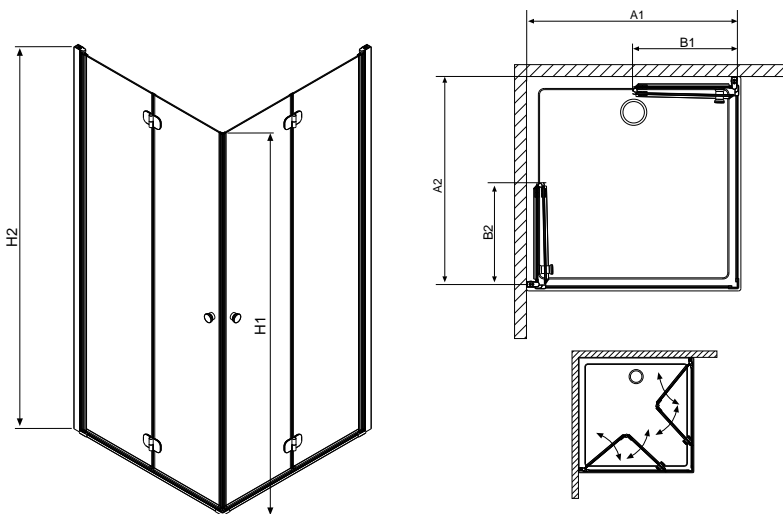

Márkaszerviz

EOS

Modell	Termékkód	Szélesség	Magasság	Üvegminták	HUF listaár
KDD-B 80	37313-01-01N	800x800	1970	01	225 800
KDD-B 80x90	37343-01-01N	800x900	1970	01	230 000
KDD-B 90	37303-01-01N	900x900	1970	01	258 000
KDD-B 90	37303-01-12N	900x900	1970	12	258 000
KDD-B 100x90	37353-01-01N	1000x900	1970	01	266 500
KDD-B 100x90	37353-01-12N	1000x900	1970	12	266 500
KDD-B 100	37323-01-01N	1000x1000	1970	01	262 400
KDD-B 100	37323-01-12N	1000x1000	1970	12	262 400