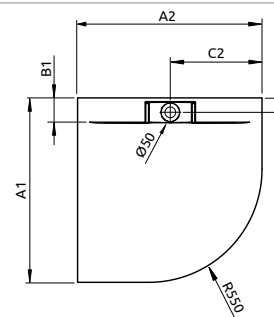

GIAROS C zuhanytálca lábbal és SSL1 szifonnal

Termékkód	Méret	HUF listaár
MKGC9090-03	900x900x40x18	108 900

A tálca lábbal és láb nélkül is beépíthető.
A tálcához előlap nem rendelhető.

GIAROS C	A1	A2	B1	C1	C2	H1	H2
900x900	900	900	100	70	450	40	18