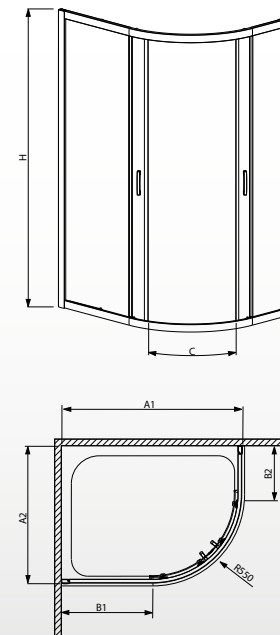

Premium Plus E1700 aszimmetrikus zuhanykabin

138.500.- Ft

A kabin univerzális (fordítható).

Szélesség	Magasság	Termékkód átlásztó üveggel	Termékkód grafit üveggel	Termékkód fabrik üveggel	Termékkód barna üveggel	HUF listaár
1000x800	1700	30481-01-01N	30481-01-05N	30481-01-06N	30481-01-08N	138 500
1200x900	1700	30483-01-01N	30483-01-05N	30483-01-06N	30483-01-08N	165 500

Premium Plus E	A1	A2	B1	B2	C	H
E 100x80/170	995-1020	795-820	450	250	490	1700
E 80x100/170	795-820	995-1020	250	450	490	1700
E 120x90/170	1195-1220	895-920	650	350	490	1700
E 90x120/170	895-920	1195-1220	350	650	490	1700

Ajánlott zuhanytálcák: Korfu E (Lásd 110. oldalon.)