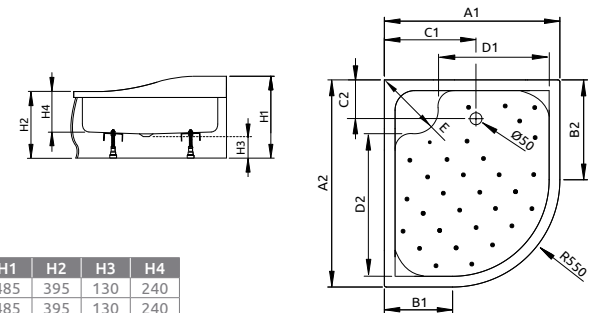

KORFU E zuhanytálca lábbal és B602R szifonnal és leeresztővel

Termékkód	Méret	HUF listaár
4E81400-03L (balos)	1000×800×395×240	81 500
4E81400-03R (jobbos)	1000×800×395×240	81 500
4E91240-03L (balos)	1200×900×395×240	91 700
4E91240-03R (jobbos)	1200×900×395×240	91 700

Az ár tartalmazza a levehető előlapot is.

KORFU E	A1	A2	B1	B2	C1	C2	D1	D2	E	H1	H2	H3	H4
1000×800	800	1000	250	450	460	180	410	615	410	485	395	130	240
1200×900	900	1200	350	650	480	200	510	815	430	485	395	130	240

DELOS P zuhanytálca ST 90 szifonnal

Termékkód	Méret	HUF listaár
4Z19035-03N	1000×900×50×10	60 100

DELOS P	A1	A2	B2	C1	C2	H1
1000×900	1000	900	400	500	155	50