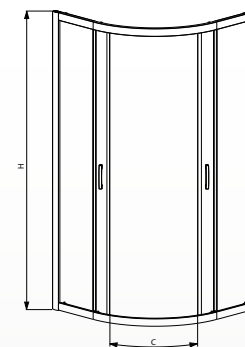

Premium Plus

Premium Plus A1900 íves zuhanykabin 129.900.- Ft-tól

Modell	Szélesség	Magasság	Termékkód átlátszó üveggel	Termékkód grafit üveggel	HUF listaár
A 80	800x800	1900	30413-01-01N	30413-01-05N	129 900
A 85	850x850	1900	30420-01-01N	-	131 500
A 90	900x900	1900	30403-01-01N	30403-01-05N	135 500
A 100	1000x1000	1900	30423-01-01N	30423-01-05N	149 900

Modell	Szélesség	Magasság	Termékkód fabrik üveggel	Termékkód barna üveggel	HUF listaár
A 80	800x800	1900	30413-01-06N	30413-01-08N	129 900
A 90	900x900	1900	30403-01-06N	30403-01-08N	135 500
A 100	1000x1000	1900	30423-01-06N	30423-01-08N	149 900

Ajánlott zuhanytálcák: Patmos A, Rodos A, Delos A, Argos A, Laros A
Paros A, Giaros A (Lásd 107. oldaltól)

Premium Plus A	A	B	C	H
A 80x80/190	790-815	250	420	1900
A 90x90/190	890-915	350	560	1900
A 100x100/190	990-1015	450	560	1900

5 mm
üveg
PNEN 12150:1

Easy
Clean
bevonat

Premium Plus A1700 íves zuhanykabin 126.900.- Ft-tól

Termékkód	Szélesség	Magasság	Üvegminták	HUF listaár
30411-01-01N	800x800	1700	01	126 900
30411-01-05N	800x800	1700	05	126 900
30411-01-06N	800x800	1700	06	126 900
30411-01-08N	800x800	1700	08	126 900
30401-01-01N	900x900	1700	01	131 500
30401-01-05N	900x900	1700	05	131 500
30401-01-06N	900x900	1700	06	131 500
30401-01-08N	900x900	1700	08	131 500

5 mm
üveg
PNEN 12150:1

Easy
Clean
bevonat

Premium Plus A	A	B	C	H
A 80x80/170	790-815	250	420	1700
A 90x90/170	890-915	350	560	1700

Ajánlott zuhanytálcák:
Korfu A, Samos A
(Lásd 108. oldalon.)

Zuhanykabin
típusok

Beépítési
tanácsok

Easy Clean
Shower Guard
Ultra Clear

Arta

Euphoria

Modo

Espera

Fuenta New

EOS

EOS II

Almatea

Torrenta

Twist

Tréviso

Premium Plus

Premium

Classic

Kádparaván

Egyedi kabin

Toldóprofilok,
kiegészítő
termékek

Zuhanytálcák

Szifonok

Zuhanyfolyókák

Burkolható
zuhanytálcák

Márkaszerviz