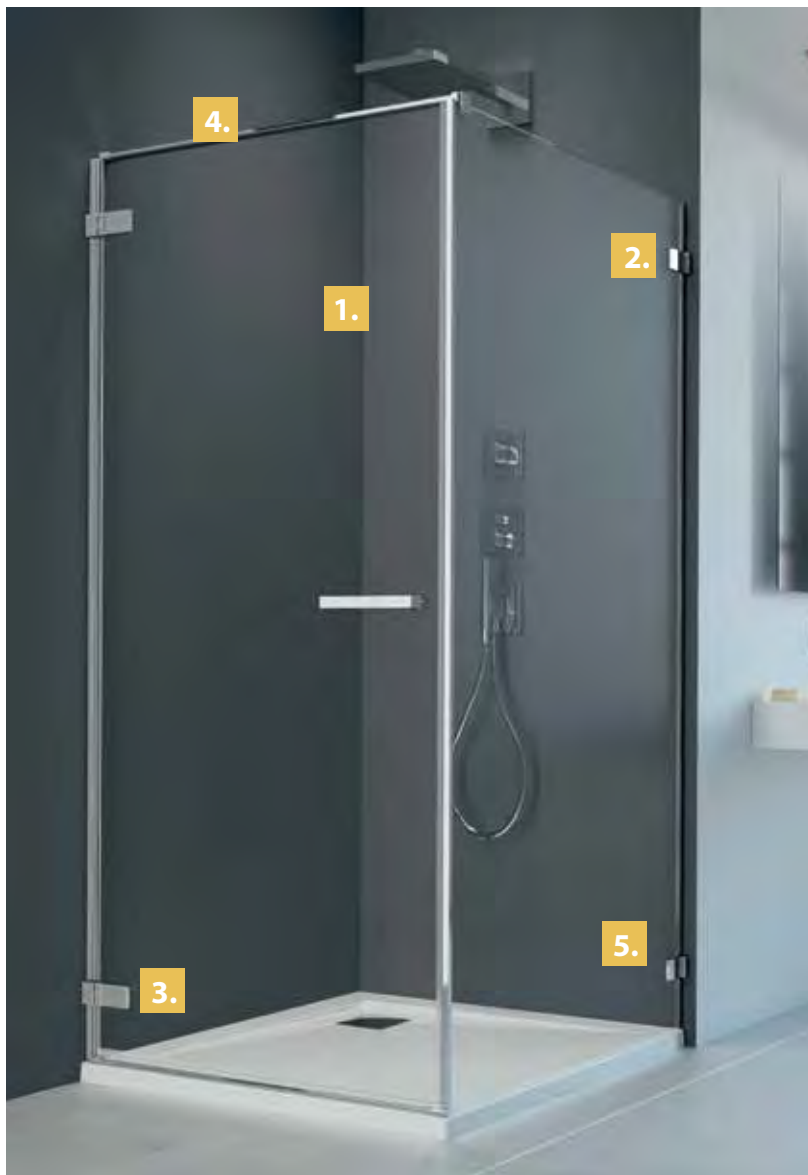

5. Elegáns króm takaróprofil 10 mm-es toleranciával a fali egyenetlenségek takarásáért