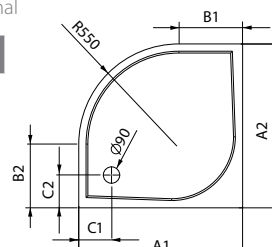

PAROS A	A1	A2	B1	B2	C1	C2	H1	H2
800x800	800	800	265	265	160	150	125	85
900x900	900	900	350	350	180	180	125	85
1000x1000	1000	1000	350	350	180	180	125	85