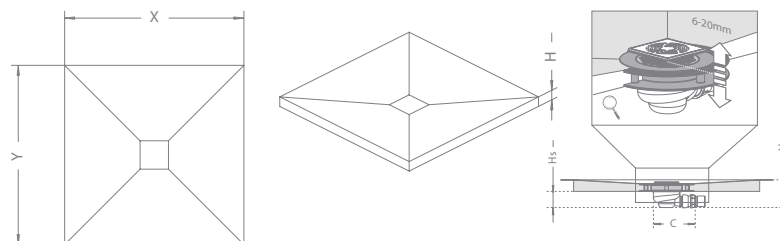

Most ajándék rozsdamentes ráccsal!

Burkolható zuhanytálca

Termékkód	x	Y	H	Hs	Hp	C
5CK0808	790	790	48	65	113	180
5CK0909	890	890	48	65	113	180
5CK1010	990	990	48	65	113	180
5CK1111	1090	1090	48	65	113	180
5CK1212	1190	1190	48	65	113	180