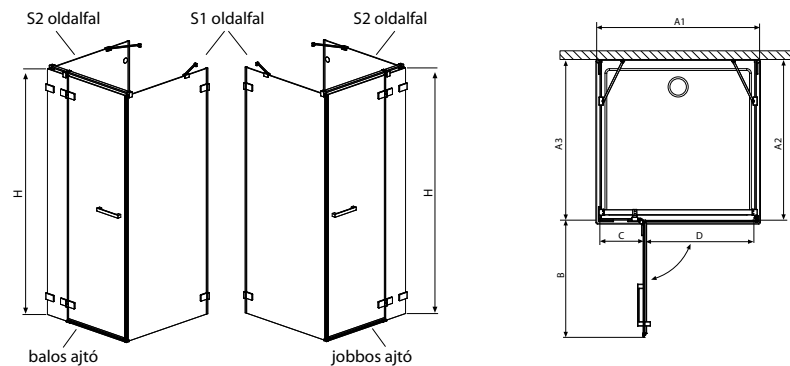

Euphoria KDJ+S	A1	B	C	D	H	S1	A2	S2	A3
KDJ 80	790	520	220	500	2000	S1 80	790	S2 80	778-788
KDJ 90	890	620	220	600	2000	S1 90	890	S2 90	878-888
KDJ 100	990	620	320	600	2000	S1 100	990	S2 100	978-988
KDJ 110	1090	820	220	800	2000				
KDJ 120	1190	820	320	800	2000