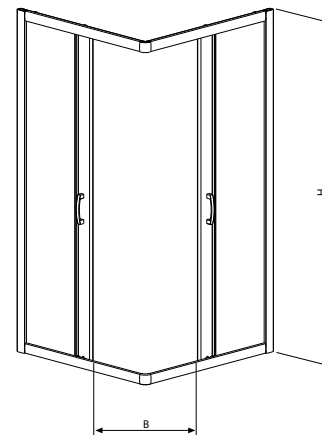

01 - Átlátszó 06 - Fabrik 08 - Barna

Ajánlott zuhanytálcák: Korfu C
(Lásd 112. oldalon.)

Premium Plus C 1700	A1	A2	B	H
C 80×80	785-805	785-805	440	1700
C 90×90	885-905	885-905	510	1700

Zuhanykabin típusok