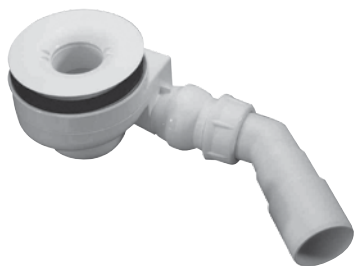

Minden Argos tálcához ajándékba adjuk króm színben!

Ára: 8.900,- Ft

5 SL1 zuhanytálca szifon, Ø50 Giaros tálcáinkhoz ajándékba adjuk! 54L/perc vízelvezető képességgel!

Elegáns tálcához különleges szifon! A szifon vízáteresztő képessége rendkívül nagy: 54l/perc. A szifont 135 fokos forgatható csatlakozó idommal szállítjuk. A tálca beépítési mérete 80 mm.