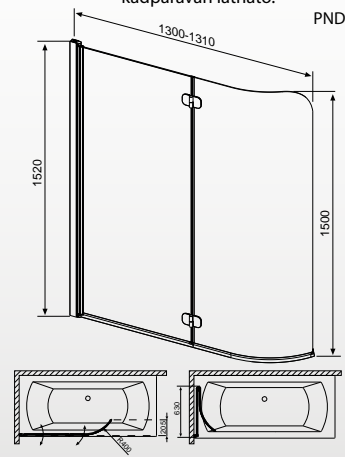

EOS PN kádparaván

82.500.- Ft-tól

Modell	Termékkód	Szélesség	Magasság	Üvegminták	HUF listaár
PNJ B	205101-101L	700-710	1520	01	82 500
PNJ J	205101-101R	700-710	1520	01	82 500
PND B	205202-101L	1300-1310	1520	01	139 900
PND J	205202-101R	1300-1310	1520	01	139 900

Easy Clean
bevonat

egyedi méret

balos
jobbos

6 mm üveg
PN-EN 12150:1

01 - Átlátszó

EOS PNW kádparaván

99.900.- Ft-tól

Modell	Termékkód	Szélesség	Magasság	Üvegminták	HUF listaár
PNW4	205401-101	860-870	1520	01	99 900
PNW5	205501-101	1070-1080	1520	01	115 000

Easy Clean
bevonat

egyedi méret

6 mm üveg
PN-EN 12150:1

01 - Átlátszó