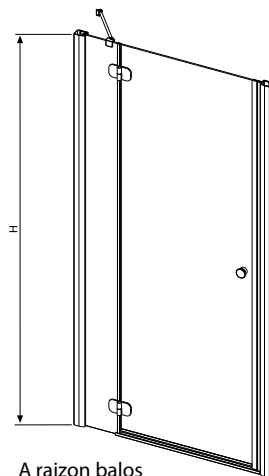

Torrenta

Ajánlott zuhanytálcák: Rodos C, Delos C/D, Laros D, Doros C/D/F, Argos C/D, Paros C/D, Giaros C/D (Lásd 111. oldaltól)

Ajánlott rozsdamentes zuhanyfolyókák: Lásd 120. oldaltól

A rajzon balos zuhanyajtó látható.