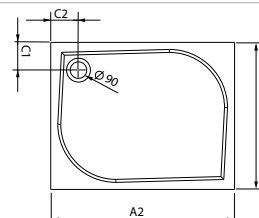

*** A Paros D 1400x900 tálcá középlefolyós!

PAROS D	A1	A2	C1	C2	H1	H2	H3
1000x800	800	1000	150	150	125	85	30
1200x800	800	1200	150	150	125	85	30
1000x900	900	1000	180	180	-	-	30
1200x900	900	1200	190	190	-	-	30
***1400x900	900	1400	180	700	-	-	30