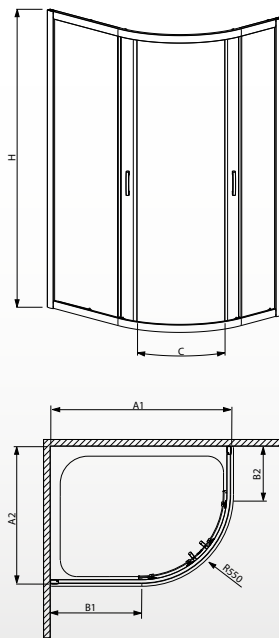

Premium Plus E1900 aszimmetrikus zuhanykabin

139.900.- Ft-tól

A kabin univerzális (fordítható).

Szélesség	Magasság	Termékkód átlásztó üveggel	Termékkód grafit üveggel	Termékkód fabrik üveggel	Termékkód barna üveggel	HUF listaár
900x800	1900	30492-01-01N	30492-01-05N	30492-01-06N	30492-01-08N	139 900
1000x800	1900	30491-01-01N	30491-01-05N	30491-01-06N	30491-01-08N	139 900
1200x900	1900	30493-01-01N	30493-01-05N	30493-01-06N	30493-01-08N	169 900

Premium Plus E	A1	A2	B1	B2	C	H
E 80x90/190	795-820	895-920	250	350	490	1900
E 90x80/190	895-920	795-820	350	250	490	1900
E100x80/190	995-1020	795-820	450	250	490	1900
E 80x100/190	795-820	995-1020	250	450	490	1900
E 120x90/190	1195-1220	895-920	650	350	490	1900
E 90x120/190	895-920	1195-1220	350	650	490	1900

Ajánlott zuhanytálcák: Patmos E, Tasos E, Delos E, Laros E (Lásd 109. oldaltól)