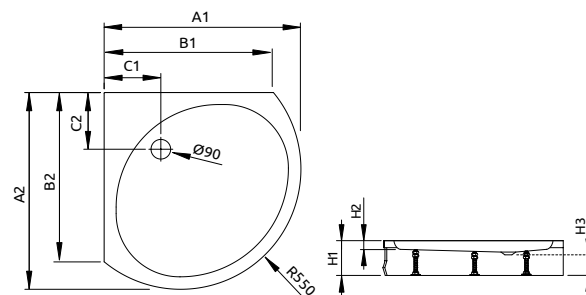

A képen balos tálca látható.

DELOS E zuhanytálca ST 90 szifonnal

Termékkód	Méret	HUF listaár
SDE9080-01L (balos)	900×800×45×10	45 900
SDE8090-01R (jobbos)	900×800×45×10	45 900

DELOS E	A1	A2	B1	B2	C1	C2	H1	H2
900×800	800	900	250	350	180	180	45	35