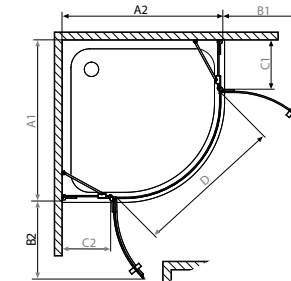

Zuhanykabin típusok

Beépítési tanácsok

Easy Clean Shower Guard Ultra Clear

Arta

Euphoria

Modo

Espera

Fuente New

EOS

EOS II

Almatea

Torrenta

Twist

Treviso

Premium Plus

Premium

Classic

Kádparaván

Egyedi kabin

Toldóprofilok, kiegészítő termékek

Zuhanytálcák

Szifonok

Zuhanyfolyókák

Burkolható zuhanytálcák

Márkaszerviz

Euphoria PDD íves zuhanykabin

352.600.- Ft-tól

Az Euphoria PDD kabin 2 ajtóból áll: **jobbos és balos**. Mindkét ajtónak saját termékkódja van. **A kabin rendelésekor 2 termékkódot kell megadni.**
(Példa: PDD 80B - 1 db + PDD 80J - 1 db = 80x80-as zuhanykabin)

BALOS AJTÓ

Modell	Termékkód	Szélesség	Magasság	Üvegminták	HUF listaár
PDD 80 B	383002-01L	800	2000	01	176 300
PDD 90 B	383001-01L	900	2000	01	186 200
PDD 100 B	383003-01L	1000	2000	01	189 800

egyedi méret

8 mm üveg
PNEV 12150:1

01 - Átlátszó

JOBBOS AJTÓ

Modell	Termékkód	Szélesség	Magasság	Üvegminták	HUF listaár
PDD 80 J	383002-01R	800	2000	01	176 300
PDD 90 J	383001-01R	900	2000	01	186 200
PDD 100 J	383003-01R	1000	2000	01	189 800

Euphoria PDD 80J + PDD 80B = PDD 80x80 zuhanykabin.

Euphoria PDD	A1	A2	B1	B2	C1	C2	D	H
PDD 80x80	795-805	795-805	440	440	170	170	845	2000
PDD 80x90	795-805	895-905	440	440	170	270	845	2000
PDD 80x100	795-805	995-1005	440	440	170	370	845	2000
PDD 90x90	895-905	895-905	440	440	270	270	845	2000
PDD 90x100	895-905	995-1005	440	440	270	370	845	2000
PDD 100x100	995-1005	995-1005	440	440	370	370	845	2000

Ajánlott zuhanytálcák: Delos A/E, Patmos A/E, Rodos A, Tasos E, Laros E, Argos A, Paros A, Giaros A
(Lásd 107. oldaltól)