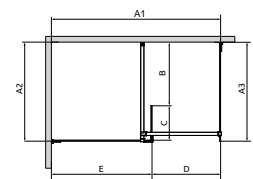

Euphoria

Euphoria Walk-in III zuhanyfal

336.000.- Ft-tól

Az Euphoria Walk-in III zuhanyfal 3 elemből áll: W3, W2 zuhanyfal és oldalfal. A W3, W2 zuhanyfalaknak és az oldalfalnak külön kódja van. **A zuhanyfal rendelésekor 3 termékkódot kell megadni.** (Példa: Euphoria Walk-in III W3 90 – 1db + W2 90 – 1db + SW30 -1 db = 3 oldalú zuhanyfal)

ZUHANYFAL W3

Modell	Termékkód	Szélesség	Magasság	Üvegminták	HUF listaár
Walk-in W3 80	383130-01-01	780-790	2000	01	119 000
Walk-in W3 90	383131-01-01	880-890	2000	01	129 000
Walk-in W3 100	383132-01-01	980-990	2000	01	138 000
Walk-in W3 110	383133-01-01	1080-1090	2000	01	148 000
Walk-in W3 120	383134-01-01	1180-1190	2000	01	153 000
Walk-in W3 130	383135-01-01	1280-1290	2000	01	162 000
Walk-in W3 140	383136-01-01	1380-1390	2000	01	166 000

ZUHANYFAL W2

Modell	Termékkód	Szélesség	Magasság	Üvegminták	HUF listaár
W2 80	383120-01-01	775-785	2000	01	119 000
W2 90	383121-01-01	875-885	2000	01	129 000
W2 100	383122-01-01	975-985	2000	01	134 000

OLDALFAL SW

Modell	Termékkód	Szélesség	Magasság	Üvegminták	HUF listaár
SW 30	383160-01-01	300	2000	01	98 000

W3	A1	A2	B	C	D	E	H
W3 80	max 2265	max 1500	max 1190	300	max 1480	780-790	2000
W3 90	max 2365	max 1500	max 1190	300	max 1480	880-890	2000
W3 100	max 2465	max 1500	max 1190	300	max 1480	980-990	2000
W3 110	max 2565	max 1500	max 1190	300	max 1480	1080-1090	2000
W3 120	max 2665	max 1500	max 1190	300	max 1480	1180-1190	2000
W3 130	max 2765	max 1500	max 1190	300	max 1480	1280-1290	2000
W3 140	max 2865	max 1500	max 1190	300	max 1480	1380-1390	2000

W2	A3
W2 80	max 775-785
W2 90	max 875-885
W2 100	max 975-985

*Extra támasztórúd (max. 1500 mm) | 7 900.- Ft
Termékkód: 008-701150001

Ajánlott zuhanytálcák: Doros D/F, Argos D, Paros D, Noris D, Giaros D (Lásd 113. oldaltól)
Ajánlott rozsdamentes zuhanyfolyókák: Lásd 120. oldaltól