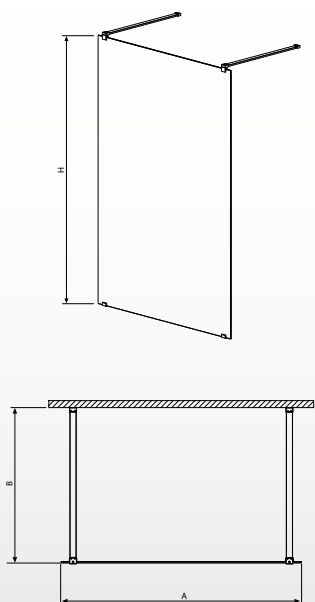

Modo

Modo I zuhanyfal 139.000.- Ft-tól

Modell	Termékkód	Szélesség	Magasság	Üvegminták	HUF listaár
Modo I 120	351124-01-01N	1200	2050	01	139 000
Modo I 140	351144-01-01N	1400	2050	01	146 500
Modo I 160	351164-01-01N	1600	2050	01	158 600
Modo I 170	351174-01-01N	1700	2050	01	165 200

Ajánlott zuhanytálcák: Argos D, Doros D/F, Laros D, Paros D, Noris D, Giaros D, (Lásd 106. oldaltól)

Ajánlott rozsdamentes zuhanyfolyókák: Lásd 120. oldaltól

MODO I	A	B*	H
Modo I 120	1180	max 1000	2050
Modo I 140	1380	max 1000	2050
Modo I 160	1580	max 1000	2050
Modo I 170	1680	max 1000	2050

Ehhez a gyönyörű zuhanyfalhoz kiemelten javasoljuk zuhanyfolyókáinkat (120-121. oldal).

*Extra támasztórúd (max. 1500 mm) | 7 900.- Ft
Termékkód: 001-701150001