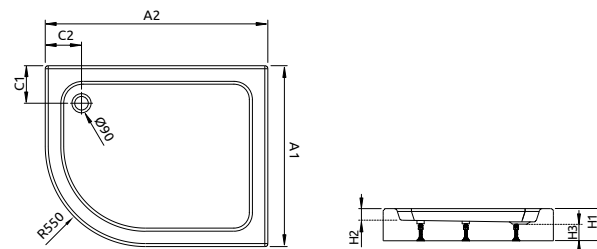

Zuhanytálcák ajándék szifonnal

PATMOS B zuhanytálca lábbal és ST 90 szifonnal

Termékkód	Méret	HUF listaár
4T99155-03	900×900×155×40	61 100

Az ár tartalmazza a levehető előlapot is.

PATMOS B	A1	A2	B1	B2	C1	C2	H1	H2
900×900	900	900	780	780	260	260	155	105

A képen balos tálca látható.

DELOS E zuhanytálca ST 90 szifonnal

Termékkód	Méret	HUF listaár
SDE9080-01L (balos)	900×800×45×10	45 900
SDE8090-01R (jobbos)	900×800×45×10	45 900

DELOS E	A1	A2	B1	B2	C1	C2	H1	H2
900×800	800	900	250	350	180	180	45	35

A képen balos tálca látható.

PATMOS E zuhanytálca lábbal és ST 90 szifonnal

Termékkód	Méret	HUF listaár
4P81155-03L (balos)	1000×800×155×40	62 500
4P81155-03R (jobbos)	1000×800×155×40	62 500
4P91217-03L (balos)	1200×900×170×40	79 900
4P91217-03R (jobbos)	1200×900×170×40	79 900

Az ár tartalmazza a levehető előlapot is.

PATMOS E	A1	A2	B1	B2	C1	C2	H1	H2
1000×800	800	1000	250	450	260	260	155	105
1200×900	900	1200	350	650	290	290	170	105

A képen jobbos tálca látható.

LAROS E zuhanytálca lábbal és ST 90 szifonnal

Termékkód	Méret	HUF listaár
SLE81017-01L (balos)	1000×800×170×55	49 500
SLE81017-01R (jobbos)	1000×800×170×55	49 500

LAROSE	A1	A2	C1	C2	H1	H2	H3
1000×800	800	1000	180	180	170	55	90