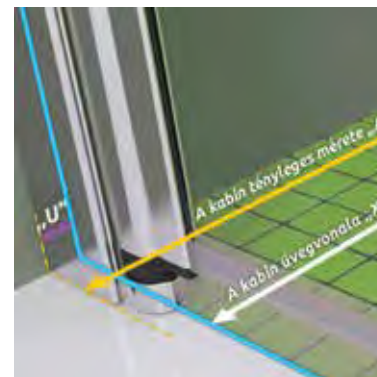

3. Hogyan kell meghatározni pontosan a kabin üvegvonalt, a burkolatok kialakításához?

Tehát abban az esetben, ha a zuhanyteret más színű csempével szeretné megkülönböztetni, a csempe határvonalát szigorúan a kabin üvegvonala mentén szeretné, hogy végig fusson, akkor a fal és a kabin üvegvonala közötti távolságot („X”) ki kell számolnia. (3. ábra)

Ezt úgy tudja kiszámolni, hogy a zuhanykabin tényleges méretéből az „A” értékből kivonja az általunk típusonként megadott „U” értéket.

Az alábbi képlet és táblázat segít a számolásban!

$$X2 = A1 - U1 \text{ és } Y2 = A2 - U2$$

(A kabin üvegvonala (X2,Y2) = a kabin külső mérete (A1,A2) mínusz a táblázatban megadott (U1,U2) érték.

Termékcsalád	U1	U2	P1	P2
Modo	20 mm	20 mm	40 mm	40 mm
Euphoria	22 mm	22 mm	29 mm	29 mm
Euphoria Walk In I.	8 mm			
Euphoria Walk In II.	6 mm	22 mm		29 mm
Euphoria Walk In IV.	8 mm			
Espera	12 mm	12 mm	21 mm	21 mm
Fuenta New	20 mm	20 mm	26 mm	26 mm
Fuenta New KDJ+S	37 mm	5 mm	26 mm	
EOS KDD-B, DWD, DWB, DWJ	13 mm	13 mm	24 mm	24 mm
EOS KDJ, KDJ-B	20 mm	13 mm	40 mm	24 mm
EOS KDS	6 mm	13 mm	14 mm	24 mm
EOS II.	20 mm	20 mm	40 mm	40 mm
Almatea/Torrenta	20 mm	20 mm	40 mm	40 mm
Treviso DW+S			35 mm	13 mm
Twist DW+S			30 mm	18 mm
Premium Plus			18 mm	18 mm
Premium Plus DWJ+S			44 mm	18 mm
Classic			22 mm	22 mm

3. ábra

A táblázatban láthatja a termékcsaládonként, típusonként meghatározott „U” értékeket.

A „P” értéket akkor kell használnia, ha az épített zuhanytálcánál padkát akar kialakítani. Így pontosan megkapja a zuhanykabin falí profil belső széle és a burkolt fal közötti távolságot. Ez alapján meg tudja határozni a burkoló szakember számára mind a padka minimális szélességét mind a pontos pozícióit is.

Tehát előbb válasszon kabint és csak utána kezdje el kialakítani a helyszínt a táblázat által megadott méreteknek megfelelően! És így biztos, hogy gyönyörű és jó zuhanyzója lesz!

Amennyiben bizonytalan a kiszámolással kapcsolatban, kérjük, küldje el nekünk a kiválasztott kabin nevét és cikkszámát és mi segítünk a kabin üvegvonalaának megadásában.

info@radaway.hu

Levelére 2 munkanapon belül válaszolunk.

Zuhanykabin típusok

Beépítési tanácsok

Easy Clean
Shower Guard
Ultra Clear

Arta

Euphoria

Modo

Espera

Fuenta New

EOS

EOS II

Almatea

Torrenta

Twist

Treviso

Premium Plus

Premium

Classic

Kádpáraván

Egyedi kabin

Toldóprofilok,
kiegészítő
termékek

Zuhanytálcák

Szifonok

Zuhanyfolyókák

Burkolható
zuhanytálcák

Márkaszerelv