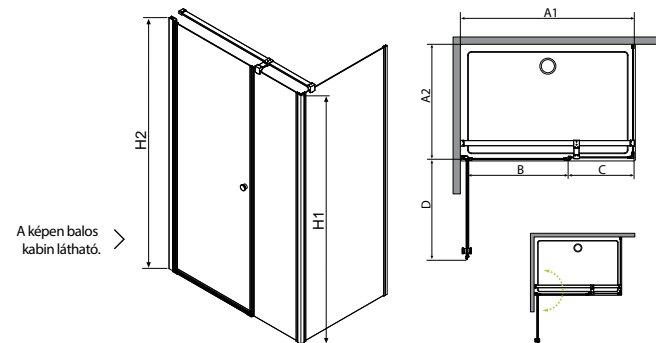

Ajánlott rozsdamentes zuhanyfolyókák:

Lásd 120. oldaltól.

balos
jobbos

Easy
Clean
bevonat

6 mm
üveg
PN-EN 12150:1

01 - Átlátszó

Modell	Termékkód átlátszó üveggel	Szélesség	Magasság	HUF listaár
KDS 100 B*×80	37550-01-01NL	1000×800	1970	205 000
KDS 100 J*×80	37550-01-01NR	1000×800	1970	205 000
KDS 100 B*×90	37551-01-01NL	1000×900	1970	208 000
KDS 100 J*×90	37551-01-01NR	1000×900	1970	208 000
KDS 100 B*×100	37552-01-01NL	1000×1000	1970	214 000
KDS 100 J*×100	37552-01-01NR	1000×1000	1970	214 000
KDS 120 B*×80	37553-01-01NL	1200×800	1970	214 000
KDS 120 J*×80	37553-01-01NR	1200×800	1970	214 000
KDS 120 B*×90	37554-01-01NL	1200×900	1970	218 000
KDS 120 J*×90	37554-01-01NR	1200×900	1970	218 000
KDS 120 B*×100	37555-01-01NL	1200×1000	1970	224 000
KDS 120 J*×100	37555-01-01NR	1200×1000	1970	224 000
KDS 140 B*×80	37556-01-01NL	1400×800	1970	224 000
KDS 140 J*×80	37556-01-01NR	1400×800	1970	224 000
KDS 140 B*×90	37557-01-01NL	1400×900	1970	229 000
KDS 140 J*×90	37557-01-01NR	1400×900	1970	229 000
KDS 140 B*×100	37558-01-01NL	1400×1000	1970	232 000
KDS 140 J*×100	37558-01-01NR	1400×1000	1970	232 000

* ajtó méret