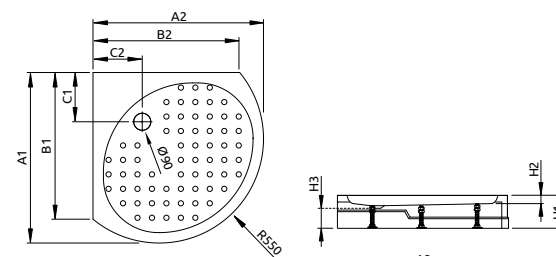

RODOS B zuhanytálca lábbal és ST 90 szifonnal

Termékkód	Méret	HUF listaár
4D99155-03	900x900x160x35	40 700

RODOS B	A1	A2	B1	B2	C1	C2	H1	H2
910x910	910	910	780	780	260	260	160	100

Zuhanytálcák ajándék szifonnal