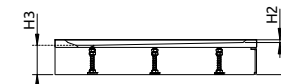

Delos D	A1	A2	C1	C2	H1	H2	H3
800×750	800	750	180	180	140	15	94
900×750	900	750	180	180	140	15	94
1000×750	1000	750	180	180	150	15	94

Az ár tartalmazza a levehető előlapot is.

ACRYL ZUHANYTÁLCA

LAPOS ACRYL ZUHANYTÁLCA
POLIURETÁN HABOSÍTÁSSAL

MŰMÁRVÁNY ZUHANYTÁLCA

Zuhanykabin
típusok

Beépítési
tanácsok

Easy Clean
Shower Guard
Ultra Clear

Arta

Euphoria

Modo

Espera

Fuenta New

EOS

EOS II

Almatea

Torrenta

Twist

Treviso

Premium Plus

Premium

Classic

Kádpáraván

Egyedi kabin

Toldóprofilok,
kiegészítő
termékek

Zuhanytálcák

Szifonok

Zuhanyfolyókák

Burkolható
zuhanytálcák

Márkaszerviz