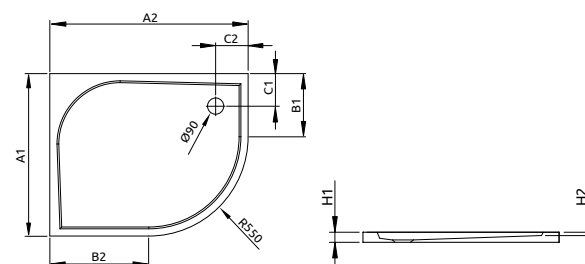

A képen balos tálca látható.

PATMOS E zuhanytálca lábbal és ST 90 szifonnal

Termékkód	Méret	HUF listaár
4P81155-03L (balos)	1000×800×155×40	62 500
4P81155-03R (jobbos)	1000×800×155×40	62 500
4P91217-03L (balos)	1200×900×170×40	79 900
4P91217-03R (jobbos)	1200×900×170×40	79 900

Az ár tartalmazza a levehető előlapot is.

PATMOS E	A1	A2	B1	B2	C1	C2	H1	H2
1000×800	800	1000	250	450	260	260	155	105
1200×900	900	1200	350	650	290	290	170	105