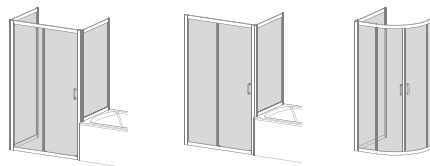

Torrenta

Twist

Treviso

Premium Plus

Zuhanykabin
típusok

Beépítési
tanácsok

Easy Clean
Shower Guard
Ultra Clear

Arta