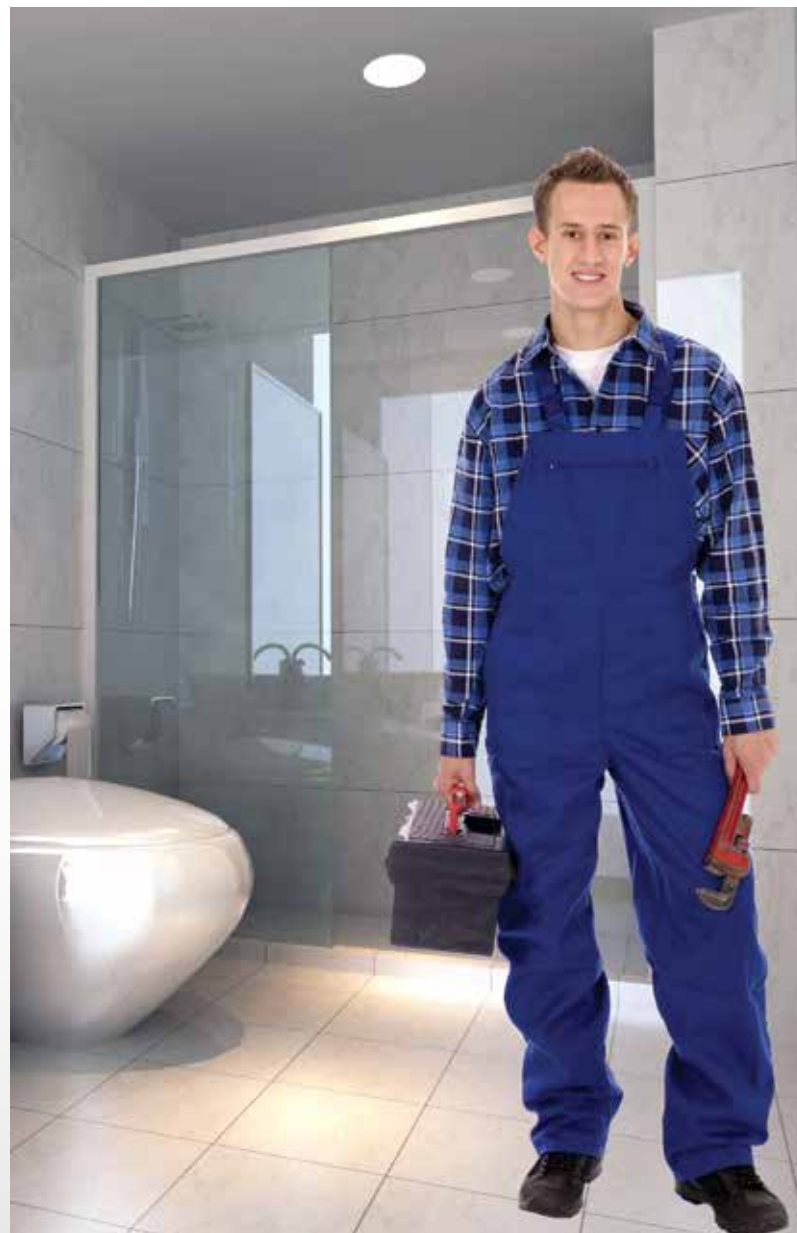

Egyedi kabinok

Egyszerűen, gyorsan, az Ön fürdőszobájára szabva!

A Radaway nem ismer lehetetlent. Amennyiben nem találta meg a megfelelő méretű kabinját, akkor ebben is segítünk.

El tudunk készíteni tetőtereken, kádvégeken elképzelt kialakításokat.

A Radaway zuhanyajtók, kabinok bizonyos méret tartományokon belül lehetnek szélesebbek, magasabbak, alacsonyabbak. Peremekhez, kádakhoz, vagy tetőtérhez igazodóak.

Keressen meg minket és megvalósítjuk zuhanykabin elképzelését. Segítünk az egyedi méretű termék igényfelmérésben is.

Ennek díja országosan 10.000,- Ft, melyet a beszerelés árából jóváírunk Önnek.

Az egyedi zuhanykabinok, ajtók egyszerű elkészítési folyamata