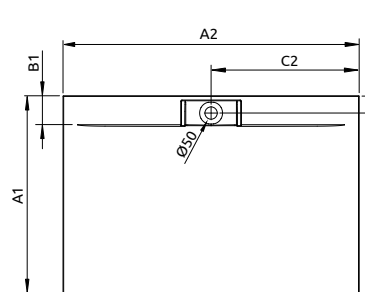

A tálca lábbal és láb nélkül is beépíthető.
A tálcához előlap nem rendelhető.