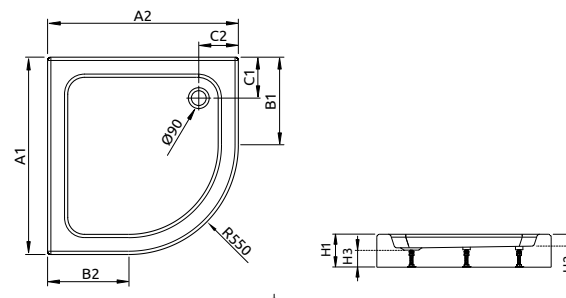

LAROS A zuhanytálca lábbal és ST 90 szifonnal

Termékkód	Méret	HUF listaár
SLA 8585-01	850x850x170x70	45 400

LAROS A	A1	A2	B1	B2	C1	C2	H1	H2	H3
850x850	850	850	300	300	180	180	170	90	70

SAMOS A zuhanytálca lábbal és ST 50 szifonnal

Termékkód	Méret	HUF listaár
4S88300-03	800x800x295x160	62 000
4S99300-03	900x900x295x160	67 000

Az ár tartalmazza a levehető előlapot is.

SAMOS A	A1	A2	B1	B2	C1	C2	H1	H2
800x800	800	800	250	250	190	190	295	130
900x900	900	900	350	350	190	190	295	130