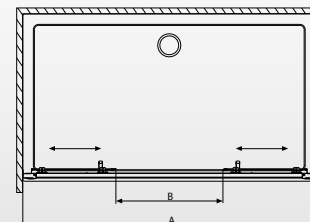

01 - Átlátszó

06 - Fabric

Easy Clean bevonat

08 - Barna

06 - Fabric

5/6 mm üveg PN:EN 12150:1

Premium Plus DWD zuhanyajtó

118.500.- Ft-tól