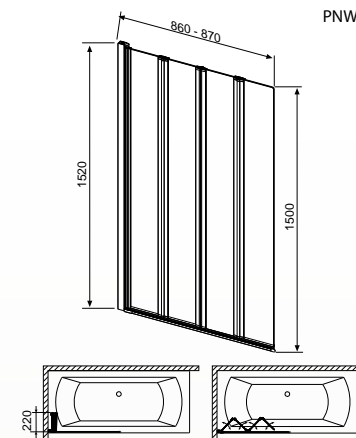

EOS PN kádparaván

82.500.- Ft-tól

Modell	Termékkód	Szélesség	Magasság	Üvegminták	HUF listaár
PNJ B	205101-101L	700-710	1520	01	82 500
PNJ J	205101-101R	700-710	1520	01	82 500
PND B	205202-101L	1300-1310	1520	01	139 900
PND J	205202-101R	1300-1310	1520	01	139 900

Easy Clean
bevonat

egyedi méret

balos
jobbos

6 mm üveg
PN-EN 12150:1

01 - Átlátszó

EOS PNW kádparaván

99.900.- Ft-tól

Modell	Termékkód	Szélesség	Magasság	Üvegminták	HUF listaár
PNW4	205401-101	860-870	1520	01	99 900
PNW5	205501-101	1070-1080	1520	01	115 000

Easy Clean
bevonat

egyedi méret

6 mm üveg
PN-EN 12150:1

01 - Átlátszó