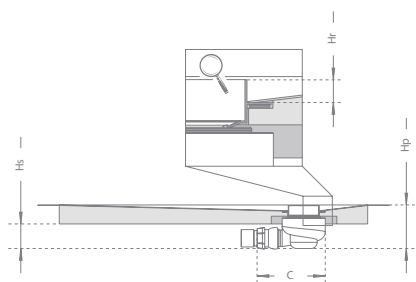

Zuhanyfolyókák

Burkolható zuhanytálcák

Márkaszerviz

Négyzet alakú zuhanytálca folyókéával

Minden zuhanyajtóhoz illetve szögletes zuhanykabinhoz ajánljuk!

Most ajándék zuhanyfolyóka ráccsal!

Négyzet alakú zuhanytálca **8-12 mm** vastagságú padló burkolatokhoz