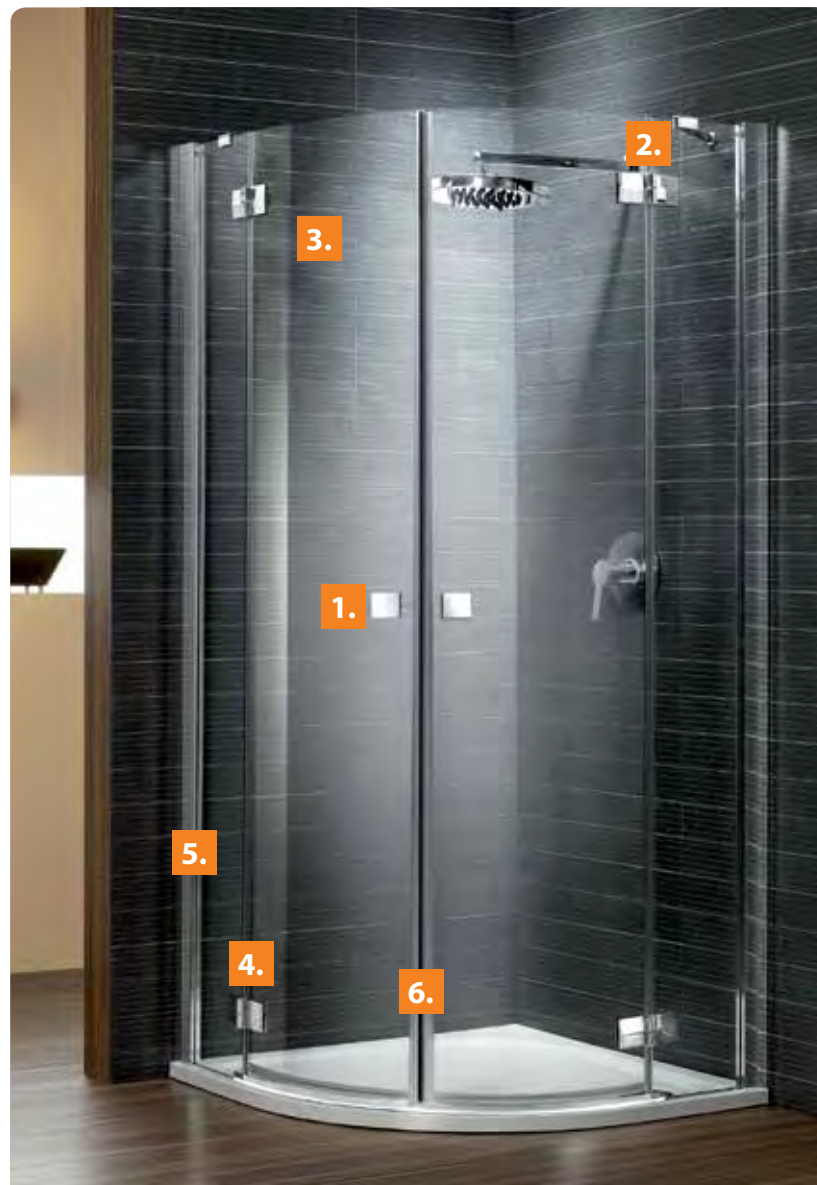

Az állítható króm takaróprofil lehetővé teszi a fal függőleges eltéréseinek kiigazítását