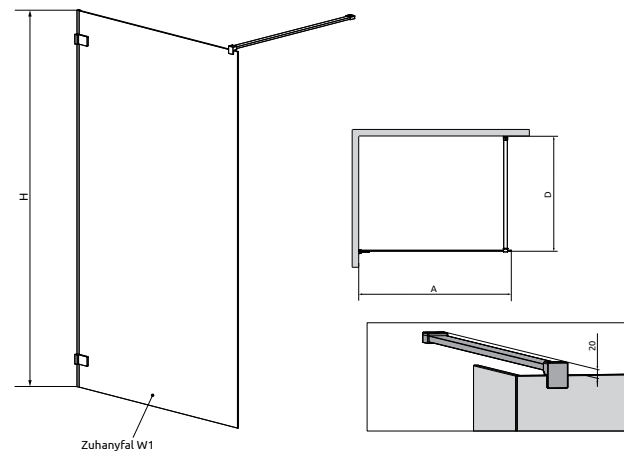

Burkolható zuhanytálcák

Márkaszerviz

Euphoria

Euphoria Walk-in V zuhanyfal

119.000.- Ft-tól

Modell	Termékkód	Szélesség	Magasság	Üvegminták	HUF listaár
Walk-in W1 70	383117-01-01	675-685	2000	01	119 000
Walk-in W1 80	383110-01-01	775-785	2000	01	125 000
Walk-in W1 90	383111-01-01	875-885	2000	01	129 000
Walk-in W1 100	383112-01-01	975-985	2000	01	134 000
Walk-in W1 110	383113-01-01	1075-1085	2000	01	142 000
Walk-in W1 120	383114-01-01	1175-1185	2000	01	148 000
Walk-in W1 130	383115-01-01	1275-1285	2000	01	166 000
Walk-in W1 140	383116-01-01	1375-1385	2000	01	175 500