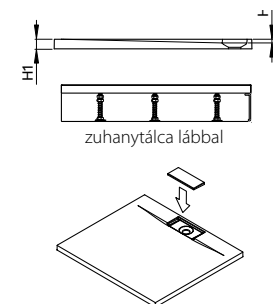

GIAROS D zuhanytálca lábbal és SSL1 szifonnal

Termékkód	Méret	HUF listaár
MKGD1080-03	1000x800x40x18	112 000
MKGD1280-03	1200x800x40x18	121 500
MKGD1090-03	1000x900x40x18	116 900
MKGD1190-03	1100x900x40x18	132 000
MKGD1290-03	1200x900x40x18	138 500
MKGD1490-03	1400x900x40x18	159 900

GIAROS D	A1	A2	B1	C1	C2	H1	H2
1000x800	800	1000	100	70	500	40	18
1200x800	800	1200	100	70	600	40	18
1000x900	900	1000	100	70	500	40	18
1100x900	900	1100	100	70	550	40	18
1200x900	900	1200	100	70	600	40	18
1400x900	900	1400	100	70	700	40	18