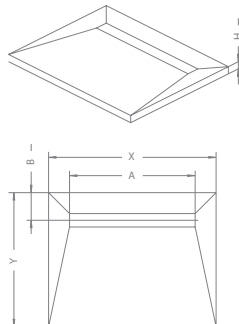

Téglalap alakú zuhanytálca folyókával a hosszú oldal mentén

Minden zuhanyajtóhoz illetve aszimmetrikus zuhanykabinhoz ajánljuk!

Most ajándék zuhanyfolyóka ráccsal!

Téglalap alakú zuhanytálca **8-12 mm** vastagságú padló burkolatokhoz

Tálca termékkód	Méret	Folyóka hossza	HUF listaár
*5DLA0908A-X	890*790	650	92 400
*5DLA1008A-X	990*790	750	98 500
*5DLA1009A-X	990*890	750	98 500
*5DLA1108A-X	1090*790	850	105 500
*5DLA1109A-X	1090*890	850	107 500
*5DLA1208A-X	1190*790	950	110 500
*5DLA1209A-X	1190*890	950	113 500
*5DLA1408A-X	1390*790	1150	122 500
*5DLA1409A-X	1390*890	1150	124 500
*5DLA1608A-X	1590*790	1150	129 000
*5DLA1609A-X	1590*890	1150	131 000
*5DLA1708A-X	1690*790	1150	131 000
*5DLA1709A-X	1690*890	1150	135 000

*Rendelésnél a tálca termékkód "X" helyére kérjük írja be a folyókarács mintázat kezdőbetűjét. (L-Line, C-Cross, D-Dart, W-Wave, R-Rain, S-Steel, B-Burkolható)

Termékkód	x	Y	H	A	B	Hr	Hs	Hp	C
5DLA0908A	890	790	48	650	165	15	60	108	180
5DLA1008A	990	790	48	750	165	15	60	108	180
5DLA1009A	990	890	48	750	165	15	60	108	180
5DLA1108A	1090	790	48	850	165	15	60	108	180
5DLA1109A	1090	890	48	850	165	15	60	108	180
5DLA1208A	1190	790	48	950	165	15	60	108	180
5DLA1209A	1190	890	48	950	165	15	60	108	180
5DLA1408A	1390	790	48	1150	165	15	60	108	180
5DLA1409A	1390	890	48	1150	165	15	60	108	180
5DLA1608A	1590	790	58	1150	165	15	60	108	180
5DLA1609A	1590	890	58	1150	165	15	60	108	180
5DLA1708A	1690	790	58	1150	165	15	60	108	180
5DLA1709A	1690	890	58	1150	165	15	60	108	180

Téglalap alakú zuhanytálca folyókával a rövid oldal mentén

Minden zuhanyajtóhoz illetve aszimmetrikus zuhanykabinhoz ajánljuk!

Most ajándék zuhanyfolyóka ráccsal!

Téglalap alakú zuhanytálca **8-12 mm** vastagságú padló burkolatokhoz