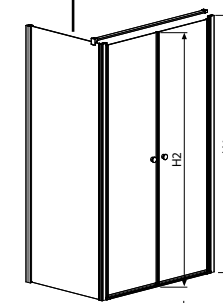

S1 balos oldalfal