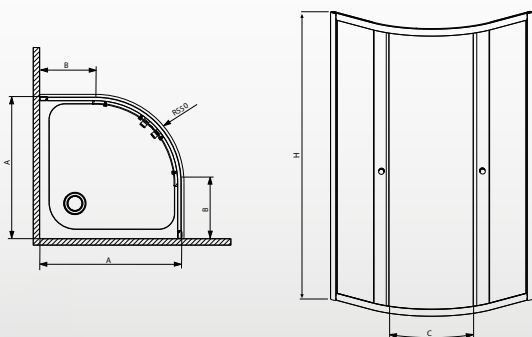

Classic

► Mély tálcás megoldások,
...kicsiknek és nagyoknak

Termékkód	Szélesség	Magasság	Profil	Üvegminták	HUF listaár
30011-01-01	800×800	1700	01	01	81 900
30011-01-05	800×800	1700	01	05	81 900
30011-01-06	800×800	1700	01	06	81 900
30011-01-08	800×800	1700	01	08	81 900
30011-04-01	800×800	1700	04	01	81 900
30011-04-05	800×800	1700	04	05	81 900
30011-04-06	800×800	1700	04	06	81 900
30011-04-08	800×800	1700	04	08	81 900
30001-01-01	900×900	1700	01	01	82 900
30001-01-05	900×900	1700	01	05	82 900
30001-01-06	900×900	1700	01	06	82 900
30001-01-08	900×900	1700	01	08	82 900
30001-04-01	900×900	1700	04	01	82 900
30001-04-05	900×900	1700	04	05	82 900
30001-04-06	900×900	1700	04	06	82 900
30001-04-08	900×900	1700	04	08	82 900

4/5 mm
üveg
PNEU 12150:1

01 - Króm

04 - Fehér

01 - Átlászó 05 - Grafit 06 - Fabrik 08 - Barna

Classic A	A	B	C	H
A 80/170	795-810	250	420	1700
A 90/170	895-910	350	520	1700

Ajánlott zuhanytálcák: Korfu A, Samos A
(Lásd 108. oldalon)

Classic A1700 íves zuhanykabin
81.900.- Ft-tól