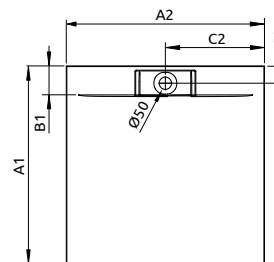

GIAROS D zuhanytálca lábbal és SSL1 szifonnal

Termékkód	Méret	HUF listaár
MKGD1080-03	1000x800x40x18	112 000
MKGD1280-03	1200x800x40x18	121 500
MKGD1090-03	1000x900x40x18	116 900
MKGD1190-03	1100x900x40x18	132 000
MKGD1290-03	1200x900x40x18	138 500
MKGD1490-03	1400x900x40x18	159 900

GIAROS D	A1	A2	B1	C1	C2	H1	H2
1000x800	800	1000	100	70	500	40	18
1200x800	800	1200	100	70	600	40	18
1000x900	900	1000	100	70	500	40	18
1100x900	900	1100	100	70	550	40	18
1200x900	900	1200	100	70	600	40	18
1400x900	900	1400	100	70	700	40	18