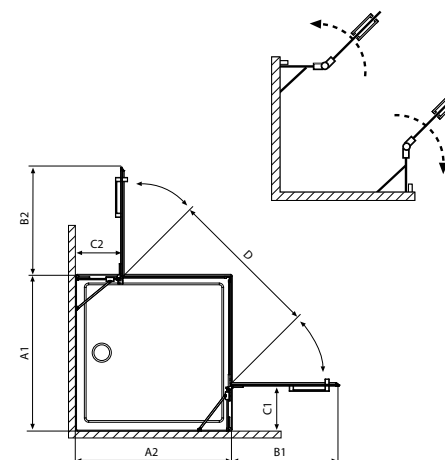

Euphoria

Euphoria KDD	A1	A2	B1	B2	C1	C2	D
KDD 80x80	795-805	795-805	520	520	245	245	740
KDD 90x80	895-905	795-805	620	520	245	245	805
KDD 80x90	795-805	895-905	520	620	245	245	805
KDD 90x90	895-905	895-905	620	620	245	245	880
KDD 100x80	995-1005	795-805	620	520	345	245	805
KDD 80x100	795-805	995-1005	520	620	245	345	805
KDD 100x90	995-1005	895-905	620	620	345	245	880
KDD 90x100	895-905	995-1005	620	620	245	345	880
KDD 100x100	995-1005	995-1005	620	620	345	345	880

Euphoria KDD szögletes zuhanykabin

325.000.- Ft-tól

Az Euphoria KDD kabin 2 ajtóból áll: **jobbos és balos**. Mindkét ajtónak saját termékkódja van.

A kabin rendelésekor 2 termékkódot kell megadni.

(Példa: KDD 80B - 1 db + KDD 80J - 1 db= 80x80-as zuhanykabin)

BALOS AJTÓ

Modell	Termékkód	Szélesség	Magasság	Üvegminták	HUF listaár
KDD 80 B	383061-01L	800	2000	01	162 500
KDD 90 B	383060-01L	900	2000	01	172 500
KDD 100 B	383062-01L	1000	2000	01	186 900

JOBBOS AJTÓ

Modell	Termékkód	Szélesség	Magasság	Üvegminták	HUF listaár
KDD 80 J	383061-01R	800	2000	01	162 500
KDD 90 J	383060-01R	900	2000	01	172 500
KDD 100 J	383062-01R	1000	2000	01	186 900

Ajánlott zuhanytálcák: Delos C, Rodos C, Argos C/D, Laros D, Doros C/D/F, Paros C/D, Giaros C/D (Lásd 111. oldaltól)

Ajánlott rozsdamentes zuhanyfolyókák: Lásd 120. oldaltól

01 - Átlátszó