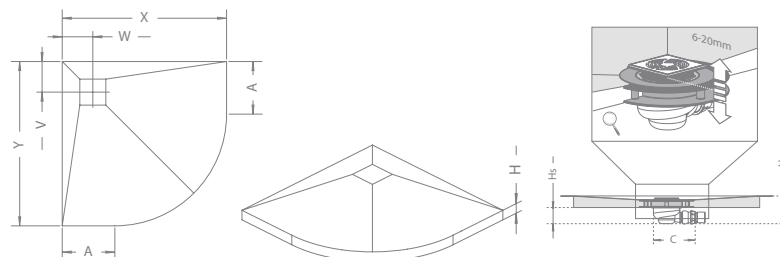

Termékkód	x	Y	H	Hs	A	V	W	Hp	C
5AK0808	790	790	48	65	260	180	180	113	180
5AK0909	890	890	48	68	360	180	180	113	180
5AK1010	990	990	48	68	460	180	180	113	180