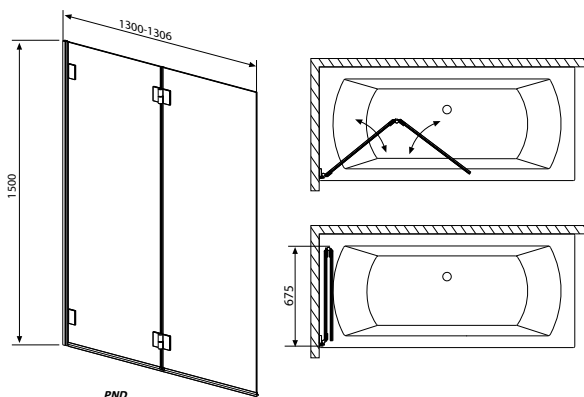

PND

Easy Clean
bevonat

B J
balos jobbbs

6 mm üveg
PN:EN 12150:1