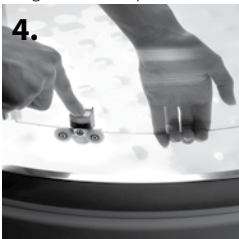

Dupla csapágyas görgők biztosítják az ajtók hangtalan és precíz mozgását

Elegáns króm elemek és mágneses záró profil

5 mm vastag edzett biztonsági üveges ajtó, kiakasztható kivitel, mely megkönnyíti a tisztítást