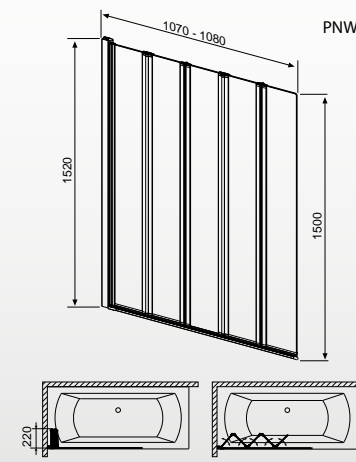

EOS PN kádparaván

82.500.- Ft-tól

Modell	Termékkód	Szélesség	Magasság	Üvegminták	HUF listaár
PNJ B	205101-101L	700-710	1520	01	82 500
PNJ J	205101-101R	700-710	1520	01	82 500
PND B	205202-101L	1300-1310	1520	01	139 900
PND J	205202-101R	1300-1310	1520	01	139 900

Easy Clean
bevonat

egyedi méret

balos
jobbos

6 mm üveg
PN-EN 12150:1

01 - Átlátszó

EOS PNW kádparaván

99.900.- Ft-tól

Modell	Termékkód	Szélesség	Magasság	Üvegminták	HUF listaár
PNW4	205401-101	860-870	1520	01	99 900
PNW5	205501-101	1070-1080	1520	01	115 000

Easy Clean
bevonat

egyedi méret

6 mm üveg
PN-EN 12150:1

01 - Átlátszó