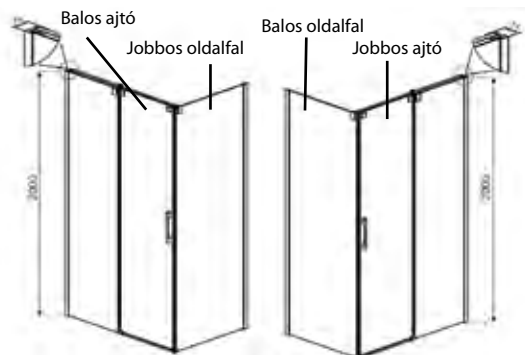

Easy
Clean
bevonat

egyedi méret

B J
balos jobbos

8 mm
üveg
PNEN 121501

Tükrös változat.

A rajzon balos zuhanykabin látható.

A rajzon jobbos zuhanykabin látható.

Espera KDJ szögletes zuhanykabin