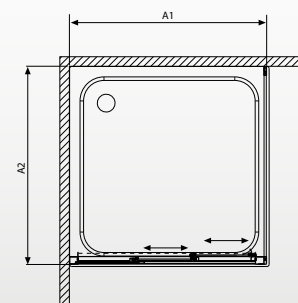

A képen látható komplett kabin egy DW ajtóból és egy S oldalfalból áll.