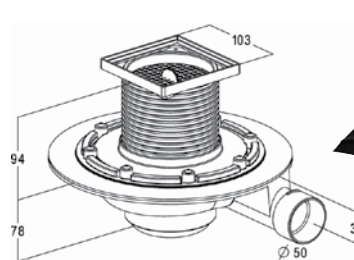

TURBOSOL Ne engedjen teret a vízszivárgásnak! Szigeteljen Turbosol rendszerrel!

Turbosol - vízszigetelő PVC fólia padlóburkolatok alatti beépítéssel. A szifon vízáteresztő képessége: 56 l/perc, átm. 50-es bekötés. Fólia mérete: 120x120x0,05 cm. Rozsdamentes rács mérete 10x10 cm. Integrált padlóösszefolyó magassága 78 mm.

Ára: 23.900,- Ft

Zuhanykabin típusok

Beépítési tanácsok

Easy Clean
Shower Guard
Ultra Clear

Arta

Euphoria

Modo

Espera

Fuenta New

EOS

EOS II

Almatea

Torrenta

Twist

Treviso

Premium Plus

Premium

Classic

Kádparaván

Egyedi kabin

Toldóprofilok,
kiegészítő
termékek

Zuhanytálcák

Szifonok

Zuhanyfolyókák

Burkolható
zuhanytálcák

Márkaszerviz