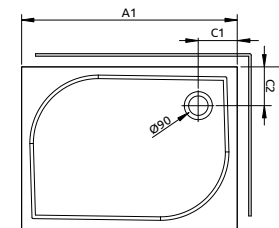

Delos D	A1	A2	C1	C2	H1	H2
800×750	800	750	180	180	55	15
900×750	900	750	180	180	55	15
1000×750	1000	750	180	180	55	15