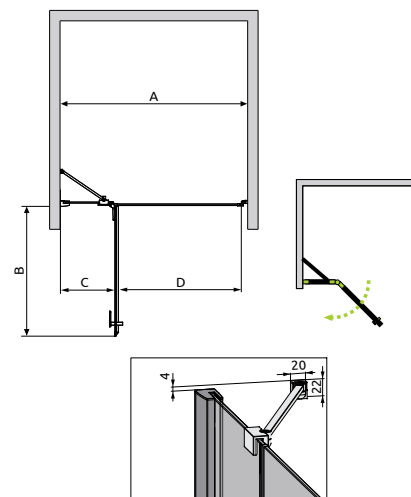

A rajzon balos zuhanyajtó látható.

Fuenta New DWJ zuhanyajtó

154.000.- Ft-tól

Fuenta New DWJ	A1	B	C	D	H
DWJ 80	790-810	520	260	505	2000
DWJ 90	890-910	620	260	605	2000
DWJ 100	990-1010	620	360	605	2000
DWJ 110	1090-1110	820	260	805	2000
DWJ 120	1190-1210	820	360	805	2000
DWJ 130	1290-1310	820	460	805	2000

Ajánlott zuhanytálcák: Delos C/D, Rodos C, Doros C/D/F, Argos C/D, Paros C/D, Giaros C/D (Lásd 111. oldaltól)

Ajánlott rozsdamentes zuhanyfolyókák és épített zuhanytálcák: (Lásd 120. oldaltól)

Ehhez a gyönyörű zuhanyajtóhoz kiemelten javasoljuk zuhanyfolyókáinkat (120-121. oldal).