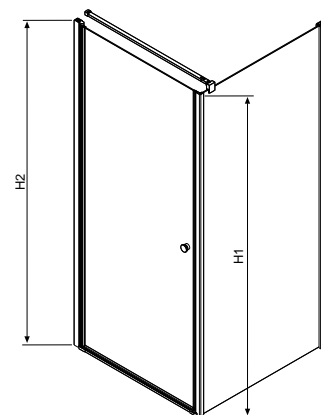

EOS

EOS KDJ szögletes zuhanykabin

196.500.- Ft-tól

Ajánlott zuhanytálcák: Delos C, Rodos C, Doros C/D/F, Argos C/D, Laros D, Paros C/D, Giaros C/D (Lásd 111. oldaltól)

Ajánlott rozsdamentes zuhanyfolyókák és épített zuhanytálcák: Lásd 120. oldaltól.

Modell	Szélesség	Magasság	Termékkód átlátszó üveggel	Üvegminták intimo üveggel	HUF listaár
KDJ 80 B×80	800×800	1970	37513-01-01NL	37513-01-12NL	196 500
KDJ 80 J×80	800×800	1970	37513-01-01NR	37513-01-12NR	196 500
KDJ 90 B×90	900×900	1970	37503-01-01NL	37503-01-12NL	203 800
KDJ 90 J×90	900×900	1970	37503-01-01NR	37503-01-12NR	203 800
KDJ 100 B×100	1000×1000	1970	37523-01-01NL	37523-01-12NL	212 500
KDJ 100 J×100	1000×1000	1970	37523-01-01NR	37523-01-12NR	212 500
KDJ 80 B*×100	800×1000	1970	37543-01-01NL	37543-01-12NL	203 800
KDJ 80 J*×100	800×1000	1970	37543-01-01NR	37543-01-12NR	203 800

01 - Átlátszó 12 - Intimo

A rajzon balos zuhanykabin látható.

*ajtó méretek

EOS KDJ	A1	A2	B	C	H1	H2
KDJ 80×80	790-800	785-795	685	690	1950	1970
KDJ 90×90	890-900	885-895	785	790	1950	1970
KDJ 100×100	990-1000	985-995	885	890	1950	1970
KDJ 80×100	790-800	985-995	685	690	1950	1970

Toldóprofil	Cikkszám	HUF Listaár
Toldóprofil +20mm ajtó felőli falhoz	001-137197001	21000
Toldóprofil +20mm oldalfal felőli falhoz	001-110195001	11 000
Toldóprofil +40mm oldalfal felőli falhoz	001-111195001	15 500