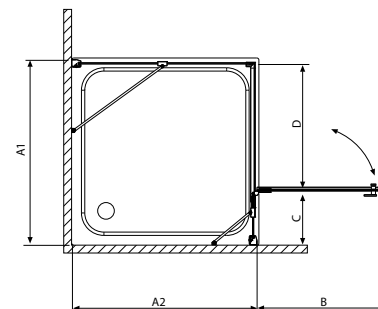

01 - Átlátszó 05 - Grafit 08 - Barna 12 - Intimo

Almatea

A rajzon balos zuhanykabin látható.

Almatea KDJ	A1	A2	B	C	D	H
KDJ 80x80	790-800	790-800	520	245	505	1950
KDJ 90x90	890-900	890-900	620	245	605	1950
KDJ 100x100	990-1000	990-1000	620	345	605	1950