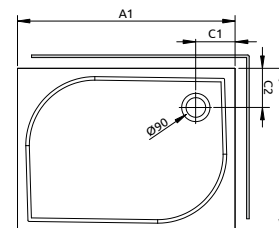

Delos D	A1	A2	C1	C2	H1	H2	H3
800×750	800	750	180	180	140	15	94
900×750	900	750	180	180	140	15	94
1000×750	1000	750	180	180	150	15	94

Az ár tartalmazza a levehető előlapot is.

ACRYL ZUHANYTÁLCA

LAPOS ACRYL ZUHANYTÁLCA
POLIURETÁN HABOSÍTÁSSAL

MŰMÁRVÁNY ZUHANYTÁLCA

Zuhanykabin
típusok

Beépítési
tanácsok

Easy Clean
Shower Guard
Ultra Clear

Arta

Euphoria

Modo

Espera

Fuenta New

EOS

EOS II

Almatea

Torrenta

Twist

Treviso

Premium Plus

Premium

Classic

Kádpáraván

Egyedi kabin

Toldóprofilok,
kiegészítő
termékek

Zuhanytálcák

Szifonok

Zuhanyfolyókák

Burkolható
zuhanytálcák

Márkaszerviz