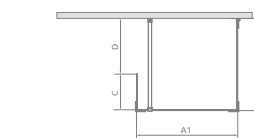

Euphoria Walk-in IV zuhanyfal

311.000.- Ft-tól

Az Euphoria Walk-in IV zuhanyfal 3 elemből áll: W4, W5 zuhanyfal és oldalfal. A W4, W5 zuhanyfalaknak és az oldalfalnak külön kódja van. **A zuhanyfal rendelésekor 3 termékkódot kell megadni.**
(Példa: Euphoria Walk-in IV W4 90 – 1 db + W5 90 – 1 db + SW30 -1 db = 90x90-es 3 oldalú zuhanyfal)

ZUHANYFAL W4

Modell	Termékkód	Szélesség	Magasság	Üvegminták	HUF listaár
Walk-in W4 80	383140-01-01	755	2000	01	79 000
Walk-in W4 90	383141-01-01	855	2000	01	88 000
Walk-in W4 100	383142-01-01	955	2000	01	98 000
Walk-in W4 110	383143-01-01	1055	2000	01	108 000
Walk-in W4 120	383144-01-01	1155	2000	01	114 000
Walk-in W4 130	383145-01-01	1255	2000	01	124 000
Walk-in W4 140	383146-01-01	1355	2000	01	129 000

01 - Átlátszó

ZUHANYFAL W5

Modell	Termékkód	Szélesség	Magasság	Üvegminták	HUF listaár
W5 80	383150-01-01	775-785	2000	01	134 000
W5 90	383151-01-01	875-885	2000	01	139 000
W5 100	383152-01-01	975-985	2000	01	148 000

ZUHANYFAL SW

Modell	Termékkód	Szélesség	Magasság	Üvegminták	HUF listaár
SW 30	383160-01-01	300	2000	01	98 000

W4	A1	C	H
W4 80	755	300	2000
W4 90	855	300	2000
W4 100	955	300	2000
W4 110	1055	300	2000
W4 120	1155	300	2000
W4 130	1255	300	2000
W4 140	1355	300	2000

W5	A1	Dv
W5 80	775-785	465-475
W5 90	875-885	565-575
W5 100	975-985	665-675

Ajánlott zuhanytálcák: Delos C, Argos C/D, Doros C/D/F, Paros C/D, Noris D, Giaros C/D (Lásd 111. oldaltól)

Ajánlott rozsdamentes zuhanyfolyókák: Lásd 120. oldaltól

*Extra támasztórúd (max. 1500 mm) | 7 900.- Ft
Termékkód: 008-701150001

Zuhanykabin típusok

Beépítési tanácsok

Easy Clean Shower Guard Ultra Clear

Arta

Euphoria

Modo

Espera

Fuente New

EOS

EOS II

Almatea

Torrenta

Twist

Treviso

Premium Plus

Premium

Classic

Kádparaván

Egyedi kabin

Toldóprofilok, kiegészítő termékek

Zuhanytálcák

Szifonok

Zuhanyfolyókák

Burkolható zuhanytálcák

Márkaszerviz