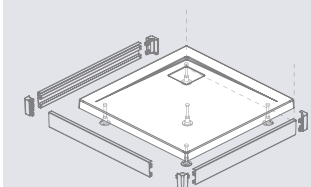

Minimalista design, maximális elvárások!

ARGOS C zuhanytálca R399 króm szifonnal

Termékkód	Méret	HUF listaár
4AC88-01	800x800x55x20	52 600
4AC99-01	900x900x55x20	59 700
4AC1010-01	1000x1000x55x20	62 900

ARGOS C	A1	A2	B1	B2	C1	C2	D1	D2	H1	H2
800x800	800	800	80	80	200	200	135	135	55	20
900x900	900	900	80	80	200	200	135	135	55	20
1000x1000	1000	1000	80	80	200	200	135	135	55	20

ARGOS C zuhanytálca lábbal, és R399 króm szifonnal

Tálca lábbal

Termékkód	Méret	HUF listaár
4ACN88-02	800x800x145x20	57 100
4ACN99-02	900x900x145x20	65 200
4ACN1010-02	1000x1000x145x20	68 900

Sarok elem

Termék kód	Szín	HUF listaár
003-019000301	króm	1 750
003-019000304	fehér	1 500

Előlap

Termékkód	Méret	Szín	HUF listaár
001-510074001	800	króm	7 200
001-510084001	900	króm	7 500
001-510094001	1000	króm	7 800
001-510074004	800	fehér	5 500
001-510084004	900	fehér	5 900
001-510094004	1000	fehér	6 200

Végzáró elem

Termékkód	Verzió	Szín	HUF listaár
003-019000101	balos	króm	1 750
003-019000201	jobbos	króm	1 750
003-019000104	balos	fehér	1 500
003-019000204	jobbos	fehér	1 500

ARGOS C	A1	A2	B1	B2	C1	C2	D1	D2	H1	H2	H3
800x800	800	800	80	80	200	200	135	135	145	55	20
900x900	900	900	80	80	200	200	135	135	145	55	20
1000x1000	1000	1000	80	80	200	200	135	135	145	55	20

Példa: 80x80-es Argos C előlap rendelés esetén 2 db 80-as előlap + 1 db sarokelem + 2 db végzáró elem szükséges!

Előlap verziók Argos tálcahoz

Előlap egy oldalra: Válassza ki a szükséges hosszúságú előlapját és két darab végzáró elemét.

Előlap két oldalra. Válassza ki a szükséges hosszúságú előlapokat, a sarokelemet és két darab végzáró elemet.

Előlap három oldalra. Válassza ki a szükséges hosszúságú előlapokat, két sarokelemet és két darab végzáró elemet.

KORFU C zuhanytálca lábbal és B602R szifonnal és leeresztővel