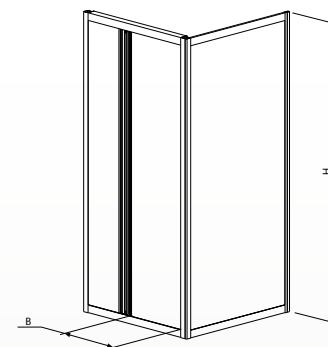

A képen látható komplett kabin egy DW ajtóból és egy S oldalfalból áll.