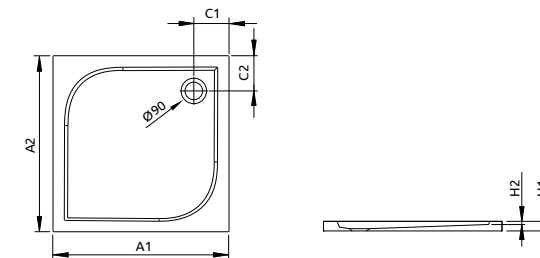

A képen előlapos változat látható.

DELOS C zuhanytálcá lábbal és ST 90 szifonnal

Termékkód	Méret	HUF listaár
4C88170-03	800×800×140×10	62 800
4C99170-03	900×900×140×10	64 800
4C11170-03	1000×1000×150×10	80 100

Az ár tartalmazza a levehető előlapot is.

DELOS C	A1	A2	C1	C2	H1	H2
800×800	800	800	180	180	140	95
900×900	900	900	180	180	140	95
1000×1000	1000	1000	180	180	150	95