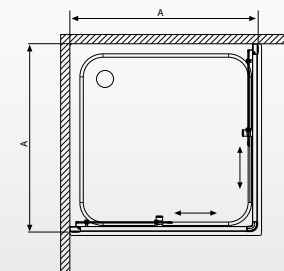

Classic C	A	B	H
C 80	785-800	420	1850
C 90	885-900	490	1850

Ajánlott zuhanytálcák: Rodos C, Delos C, Doros C, Argos C, Paros C, Giaros C (Lásd 111. oldaltól)

Zuhanykabin típusok

Beépítési tanácsok

Easy Clean
Shower Guard
Ultra Clear

Arta

Euphoria

Modo

Espera

Fuenta New

EOS

EOS II

Almatea

Torrenta

Twist

Treviso

Premium Plus

Premium

Classic

Kádparaván

Egyedi kabin

Toldóprofilok,
kiegészítő
termékek

Zuhanytálcák

Szifonok

Zuhanyfolyókák

Burkolható
zuhanytálcák

Márkaszerviz