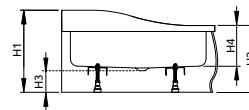

Zuhanytálcák ajándék szifonnal

DOROS D zuhanytálca ST 90 szifonnal

Termékkód	Méret	HUF listaár
SDRD9080-01	900×800×50×23	46 900
SDRD1080-01	1000×800×50×23	47 900
SDRD1180-01	1100×800×50×23	52 000
SDRD1280-01	1200×800×50×23	58 100
SDRD1090-01	1000×900×50×23	52 000
SDRD1190-01	1100×900×50×23	58 100
SDRD1290-01	1200×900×50×23	64 800
SDRD1390-01	1300×900×50×23	68 900
SDRD1210-01	1200×1000×50×23	73 000