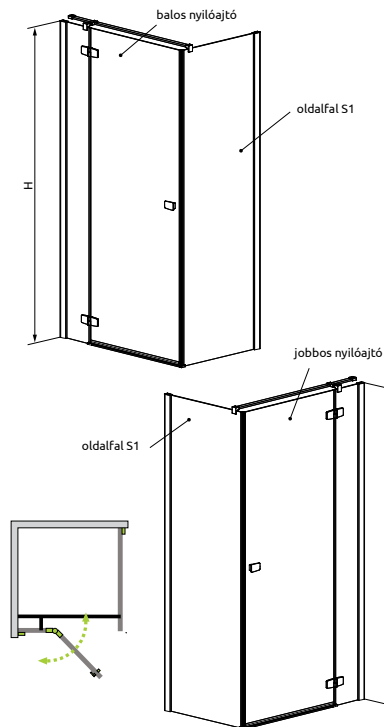

6 mm
üveg
PNEU 12150-1

Easy
Clean
bevonat

01 - Átlátszó

A Fuenta New KDJ zuhanykabin 2 elemből áll: nyílóajtó és oldalfal. Mindkét elemnek külön kódja van.

A zuhanykabin rendelésekor 2 termékkódot kell megadni.

(Példa: Fuenta New KDJ 80B - 1 db + S1 80 -1 db = 80x80 balos zuhanykabin)