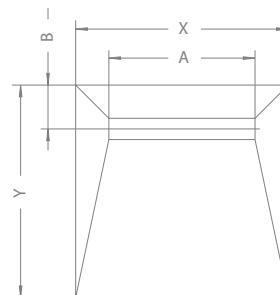

Zuhanyfolyókák

Burkolható zuhanytálcák

Márkaszerviz

Négyzet alakú zuhanytálca folyókéával

Minden zuhanyajtóhoz illetve szögletes zuhanykabinhoz ajánljuk!

Most ajándék zuhanyfolyóka ráccsal!

Négyzet alakú zuhanytálca **8-12 mm** vastagságú padló burkolatokhoz