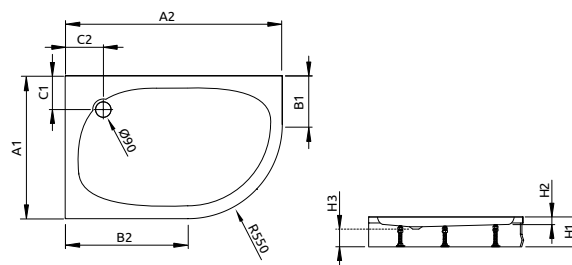

A képen jobbos tálca látható.

LAROS E zuhanytálca lábbal és ST 90 szifonnal

Termékkód	Méret	HUF listaár
SLE81017-01L (balos)	1000×800×170×55	49 500
SLE81017-01R (jobbos)	1000×800×170×55	49 500

LAROSE	A1	A2	C1	C2	H1	H2	H3
1000×800	800	1000	180	180	170	55	90