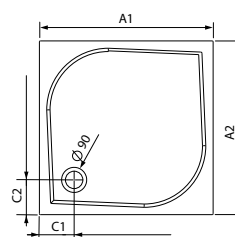

Minden Paros tálcá csúszásgátlóval rendelkezik

PAROS C	A1	A2	C1	C2	H1	H2
800x800	800	800	180	180	125	85
900x900	900	900	150	150	125	85
1000x1000	1000	1000	150	150	125	85