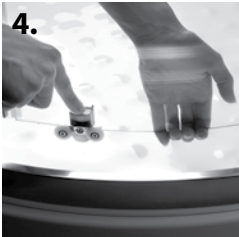

1.
Elegáns króm elemek és mágneses záró profil

2.
Az állítható króm takaróprofil lehetővé teszi a fal függőleges eltéréseinek kiigazítását

3.
Dupla csapágyas görgők biztosítják az ajtók hangtalan és precíz mozgását