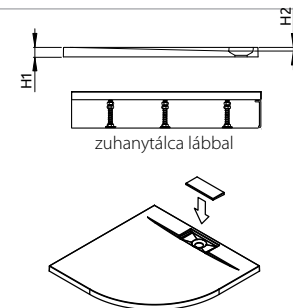

GIAROS C zuhanytálca lábbal és SSL1 szifonnal

Termékkód	Méret	HUF listaár
MKGC9090-03	900x900x40x18	108 900

A tálca lábbal és láb nélkül is beépíthető.
A tálcához előlap nem rendelhető.

GIAROS C	A1	A2	B1	C1	C2	H1	H2
900x900	900	900	100	70	450	40	18