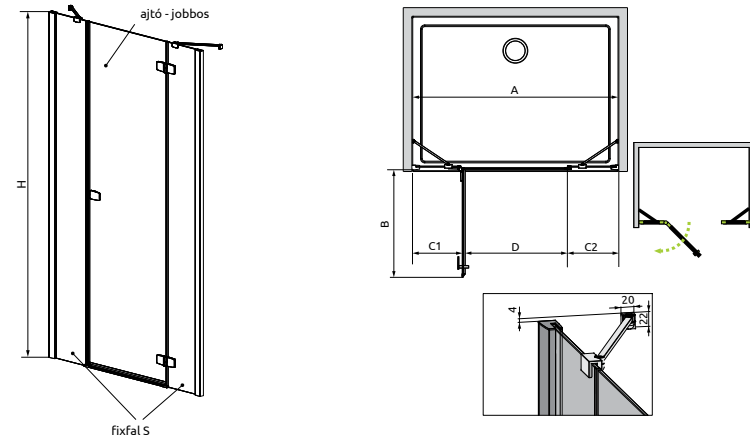

FIXFAL

Modell	Termékkód	Magasság	Üvegminták	HUF listaár
S	384090-01-01	2000	01	82 000

Easy Clean bevonat

6 mm üveg
PNEN 12150:1

01 - Átlátszó

A rajzon jobbos zuhanyajtó látható.

Fuenta New DWJS zuhanyajtó

188.500.- Ft-tól