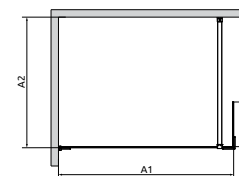

Zuhanykabin típusok

Beépítési tanácsok

Easy Clean Shower Guard Ultra Clear

Arta

Euphoria

Modo

Espera

Fuente New

EOS

EOS II

Almatea

Torrenta

Twist

Treviso

Premium Plus

Premium

Classic

Kádparaván

Egyedi kabin

Toldóprofilok, kiegészítő termékek

Zuhanytálcák

Szifonok

Zuhanyfolyókák

Burkolható zuhanytálcák

Márkaszerviz

Euphoria Walk-in II zuhanyfal

217.000.- Ft-tól

Az Euphoria Walk-in II zuhanyfal 2 elemből áll: W3 zuhanyfal és oldalfal. A W3 zuhanyfalnak és az oldalfalnak külön kódja van. **A zuhanyfal rendelésekor 2 termékódot kell megadni.** (Példa: Euphoria Walk-in II W3 90 – 1db + SW30-1 db = 90-es 2 oldalú zuhanyfal)

ZUHANYFAL W3

Modell	Termékkód	Szélesség	Magasság	Üvegminták	HUF listaár
Walk-in W3 80	383130-01-01	780-790	2000	01	119 000
Walk-in W3 90	383131-01-01	880-890	2000	01	129 000
Walk-in W3 100	383132-01-01	980-990	2000	01	138 000
Walk-in W3 110	383133-01-01	1080-1090	2000	01	148 000
Walk-in W3 120	383134-01-01	1180-1190	2000	01	153 000
Walk-in W3 130	383135-01-01	1280-1290	2000	01	162 000
Walk-in W3 140	383136-01-01	1380-1390	2000	01	166 000

01 - Átlátszó

OLDALFAL SW

Modell	Termékkód	Szélesség	Magasság	Üvegminták	HUF listaár
SW 30	383160-01-01	300	2000	01	98 000

Ajánlott zuhanytálcák: Delos C/D, Argos C/D, Doros C/D/F, Paros C/D, Noris D, Giaros C/D (Lásd 111. oldaltól)

Ajánlott rozsdamentes zuhanyfolyókák: Lásd 120. oldaltól

*Extra támasztórúd (max. 1500 mm) | 7 900.- Ft

Termékkód: 008-701150001

W3	A1	A2	C	D	H
W3 80	780-790	max 1500	300	max 1190	2000
W3 90	880-890	max 1500	300	max 1190	2000
W3 100	980-990	max 1500	300	max 1190	2000
W3 110	1080-1090	max 1500	300	max 1190	2000
W3 120	1180-1190	max 1500	300	max 1190	2000
W3 130	1280-1290	max 1500	300	max 1190	2000
W3 140	1380-1390	max 1500	300	max 1190	2000