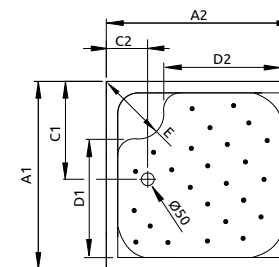

Zuhanytálcák ajándék szifonnal

DOROS D zuhanytálca ST 90 szifonnal

Termékkód	Méret	HUF listaár
SDRD9080-01	900×800×50×23	46 900
SDRD1080-01	1000×800×50×23	47 900
SDRD1180-01	1100×800×50×23	52 000
SDRD1280-01	1200×800×50×23	58 100
SDRD1090-01	1000×900×50×23	52 000
SDRD1190-01	1100×900×50×23	58 100
SDRD1290-01	1200×900×50×23	64 800
SDRD1390-01	1300×900×50×23	68 900
SDRD1210-01	1200×1000×50×23	73 000