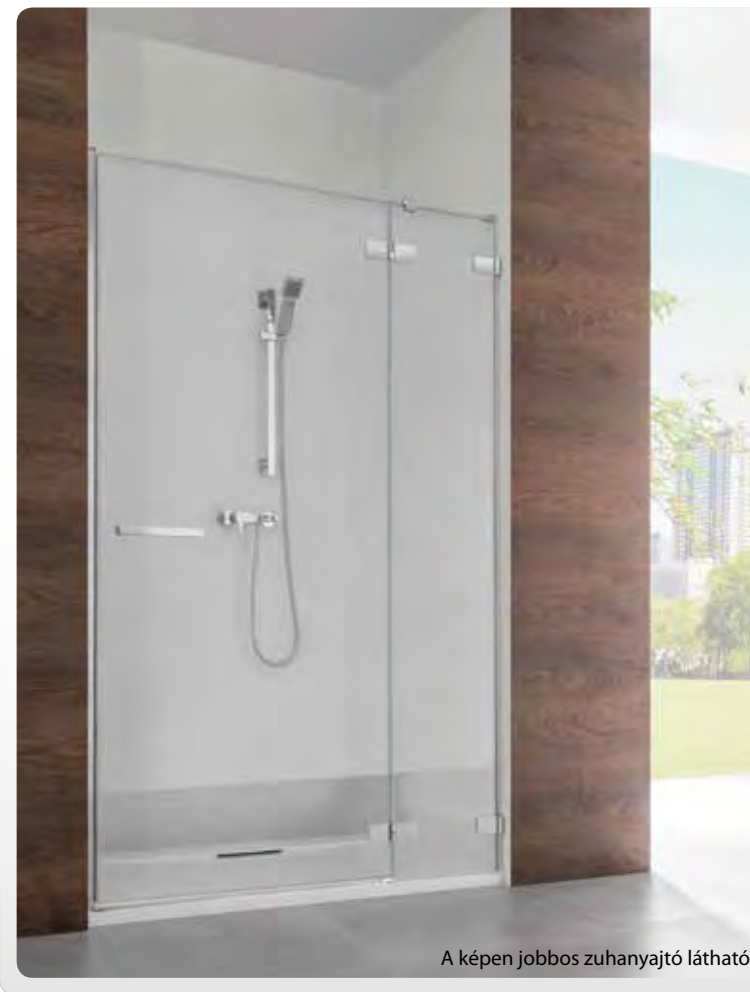

Ajánlott rozsdamentes zuhanyfolyókák és épített zuhanytálcák:
Lásd 120. oldaltól

Euphoria DWJ zuhanyajtó

185.500.- Ft-tól

01 - Átlátszó

egyedi méret

Easy Clean bevonat

B J balos jobbos

8 mm üveg
PN:EN 12150:1