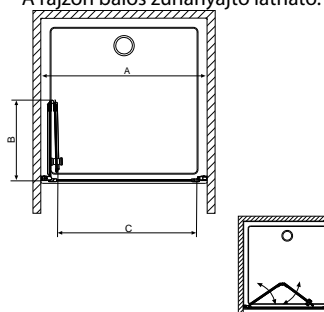

EOS DWB	A	B	C	H1	H2
DWB 70	690-710	337	580	1950	1970
DWB 80	790-810	387	680	1950	1970
DWB 90	890-910	437	780	1950	1970

Toldóprofil	Cikkszám	HUF listaár
Toldóprofil +20mm ajtó zsanér felőli falhoz	001-137197001	21 000
Toldóprofil +20mm mágnes profil felőli falhoz	001-137195001	21 000
Toldóprofil +40mm mágnes profil felőli falhoz	001-138195001	24 500

A rajzon balos zuhanyajtó látható.