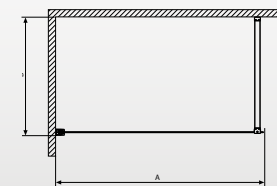

Modo II zuhanyfal 104.500.- Ft-tól

Modell	Termékkód	Szélesség	Magasság	Üvegminták	HUF listaár
Modo II 70	352074-01-01N	700	2050	01	104 500
Modo II 80	352084-01-01N	800	2050	01	112 100
Modo II 90	352094-01-01N	900	2050	01	118 100
Modo II 100	352104-01-01N	1000	2050	01	122 300
Modo II 110	352114-01-01N	1100	2050	01	130 300
Modo II 120	352124-01-01N	1200	2050	01	134 500
Modo II 130	352134-01-01N	1300	2050	01	140 800
Modo II 140	352144-01-01N	1400	2050	01	148 100
Modo II 150	352154-01-01N	1500	2050	01	156 300
Modo II 160	352164-01-01N	1600	2050	01	164 500
Modo II 170	352174-01-01N	1700	2050	01	172 700

MODO II	A	B*	H
Modo II 70	685-700	max 1000	2050
Modo II 80	785-800	max 1000	2050
Modo II 90	885-900	max 1000	2050
Modo II 100	985-1000	max 1000	2050
Modo II 110	1085-1100	max 1000	2050
Modo II 120	1185-1200	max 1000	2050
Modo II 130	1285-1300	max 1000	2050
Modo II 140	1385-1400	max 1000	2050
Modo II 150	1485-1500	max 1000	2050
Modo II 160	1585-1600	max 1000	2050
Modo II 170	1685-1700	max 1000	2050

Ajánlott zuhanytálcák: Delos C/D, Doros C/D/F, Argos C/D, Paros C/D, Noris D, Giaros C/D (Lásd 106. oldaltól)

Ajánlott rozsdamentes zuhanyfolyókák: Lásd 120. oldaltól

Függőleges teleszkóprúd | 31 500.- Ft
Termékkód: WD-006-01 | max. 3000 mm

*Extra támasztórúd (max. 1500 mm) | 7 900.- Ft
Termékkód: 001-701150001