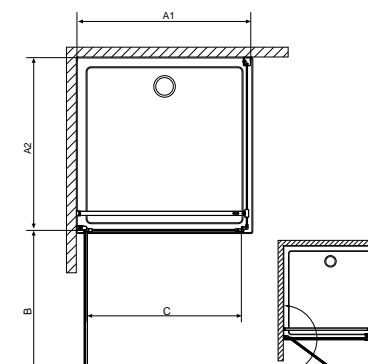

A rajzon balos zuhanykabin látható.