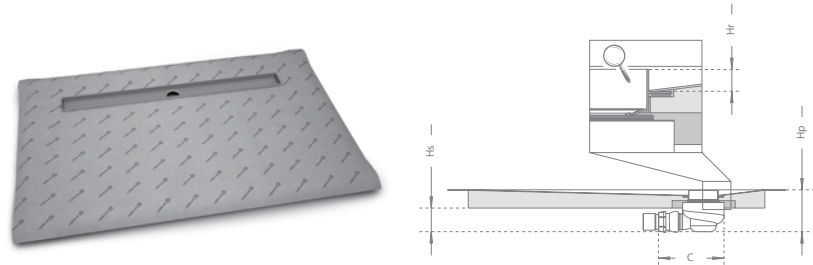

Téglalap alakú zuhanytálca folyókával a hosszú oldal mentén

Minden zuhanyajtóhoz illetve aszimmetrikus zuhanykabinhoz ajánljuk!

Most ajándék zuhanyfolyóka ráccsal!

Téglalap alakú zuhanytálca **8-12 mm** vastagságú padló burkolatokhoz