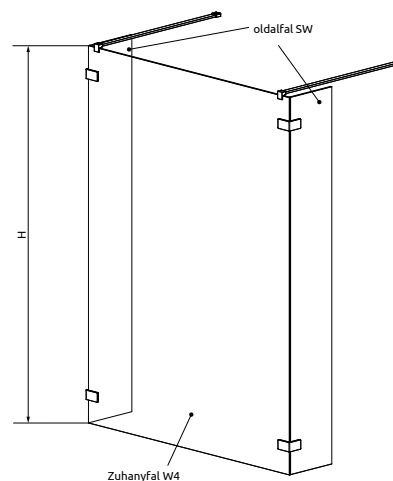

Ajánlott zuhanytálcák: Doros D/F, Argos D, Paros D, Noris D, Giaros D (Lásd 113. oldaltól)

Ajánlott rozsdamentes zuhanyfolyókák: Lásd 120. oldaltól

*Extra támasztórúd (max. 1500 mm) | 7 900.- Ft
Termékkód: 008-701150001

W4	A1	A2	C	D	H
W4 120	1155	max 1500	300	max 1190	2000
W4 130	1255	max 1500	300	max 1190	2000
W4 140	1355	max 1500	300	max 1190	2000