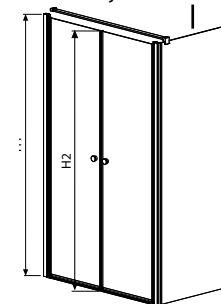

S1 jobbos oldalfal

Zuhanykabin típusok

Beépítési tanácsok

Easy Clean Shower Guard Ultra Clear

Arta

Euphoria

Modo

Espera

Fuente New

EOS

EOS II

Almatea

Torrenta

Twist

Treviso

Premium Plus

Premium

Classic

Kádparaván

Egyedi kabin

Toldóprofilok, kiegészítő termékek

Zuhanytálcák

Szifonok

Zuhanyfolyókák

Burkolható zuhanytálcák

Márkaszerelv