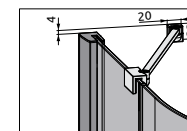

01 - Átlátszó