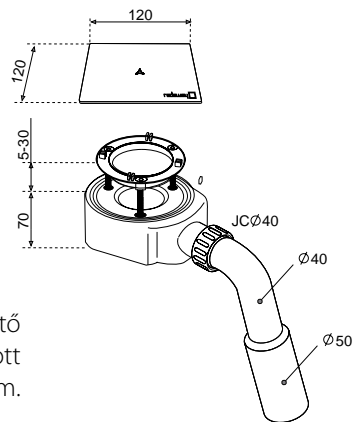

Szifonok

R399 zuhanytálca szifon, Ø90 Argos tálcáinkhoz ajándékba adjuk!

A 90 mm átmérőjű szifonnyílással rendelkező zuhanytálcákhoz ajánljuk. A szifon vízáteresztő képessége: 38 l/perc. A dekoratív fedél krómozott ABS-ből készül. A lefolyócső átmérője 40/50 mm. A szifon tálca alatti magassága 70 mm.

Minden Argos tálcához ajándékba adjuk króm színben!

Ára: 8.900,- Ft