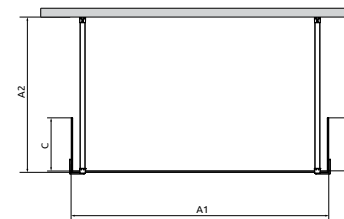

Ajánlott zuhanytálcák: Doros D/F, Argos D, Paros D, Noris D, Giaros D (Lásd 113. oldaltól)

Ajánlott rozsdamentes zuhanyfolyókák: Lásd 120. oldaltól

*Extra támasztórúd (max. 1500 mm) | 7 900.- Ft
Termékkód: 008-701150001

W4	A1	A2	C	D	H
W4 120	1155	max 1500	300	max 1190	2000
W4 130	1255	max 1500	300	max 1190	2000
W4 140	1355	max 1500	300	max 1190	2000