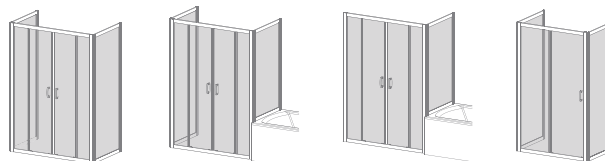

Torrenta

Twist

Treviso

Premium Plus

Zuhanykabin
típusok

Beépítési
tanácsok

Easy Clean
Shower Guard
Ultra Clear

Arta