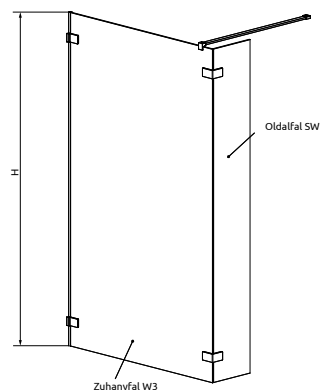

Zuhanykabin típusok

Beépítési tanácsok

Easy Clean Shower Guard Ultra Clear

Arta

Euphoria

Modo

Espera

Fuente New

EOS

EOS II

Almatea

Torrenta

Twist

Treviso

Premium Plus

Premium

Classic

Kádparaván

Egyedi kabin

Toldóprofilok, kiegészítő termékek

Zuhanytálcák

Szifonok

Zuhanyfolyókák

Burkolható zuhanytálcák

Márkaszerviz

Euphoria Walk-in II zuhanyfal

217.000.- Ft-tól

Az Euphoria Walk-in II zuhanyfal 2 elemből áll: W3 zuhanyfal és oldalfal. A W3 zuhanyfalnak és az oldalfalnak külön kódja van. **A zuhanyfal rendelésekor 2 termékódot kell megadni.** (Példa: Euphoria Walk-in II W3 90 – 1db + SW30-1 db = 90-es 2 oldalú zuhanyfal)

ZUHANYFAL W3

Modell	Termékkód	Szélesség	Magasság	Üvegminták	HUF listaár
Walk-in W3 80	383130-01-01	780-790	2000	01	119 000
Walk-in W3 90	383131-01-01	880-890	2000	01	129 000
Walk-in W3 100	383132-01-01	980-990	2000	01	138 000
Walk-in W3 110	383133-01-01	1080-1090	2000	01	148 000
Walk-in W3 120	383134-01-01	1180-1190	2000	01	153 000
Walk-in W3 130	383135-01-01	1280-1290	2000	01	162 000
Walk-in W3 140	383136-01-01	1380-1390	2000	01	166 000

01 - Átlátszó

OLDALFAL SW

Modell	Termékkód	Szélesség	Magasság	Üvegminták	HUF listaár
SW 30	383160-01-01	300	2000	01	98 000

Ajánlott zuhanytálcák: Delos C/D, Argos C/D, Doros C/D/F, Paros C/D, Noris D, Giaros C/D (Lásd 111. oldaltól)

Ajánlott rozsdamentes zuhanyfolyókák: Lásd 120. oldaltól

*Extra támasztórúd (max. 1500 mm) | 7 900.- Ft

Termékkód: 008-701150001

W3	A1	A2	C	D	H
W3 80	780-790	max 1500	300	max 1190	2000
W3 90	880-890	max 1500	300	max 1190	2000
W3 100	980-990	max 1500	300	max 1190	2000
W3 110	1080-1090	max 1500	300	max 1190	2000
W3 120	1180-1190	max 1500	300	max 1190	2000
W3 130	1280-1290	max 1500	300	max 1190	2000
W3 140	1380-1390	max 1500	300	max 1190	2000