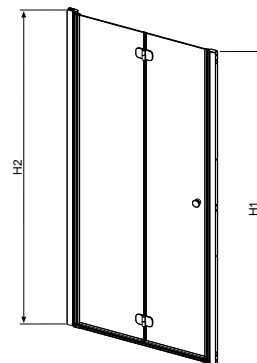

EOS DWB zuhanyajtó
165.000.- Ft-tól

Modell	Termékkód	Szélesség	Magasság	Üvegminták	HUF listaár
DWB 70 B	37883-01-01NL	690-710	1970	01	165 000
DWB 70 B	37883-01-12NL	690-710	1970	12	165 000
DWB 70 J	37883-01-01NR	690-710	1970	01	165 000
DWB 70 J	37883-01-12NR	690-710	1970	12	165 000
DWB 80 B	37813-01-01NL	790-810	1970	01	169 000
DWB 80 B	37813-01-12NL	790-810	1970	12	169 000
DWB 80 J	37813-01-01NR	790-810	1970	01	169 000
DWB 80 J	37813-01-12NR	790-810	1970	12	169 000
DWB 90 B	37803-01-01NL	890-910	1970	01	175 000
DWB 90 B	37803-01-12NL	890-910	1970	12	175 000
DWB 90 J	37803-01-01NR	890-910	1970	01	175 000
DWB 90 J	37803-01-12NR	890-910	1970	12	175 000

01 - Átlátszó 12 - Intimo

Ajánlott zuhanytálcák: Delos C/D, Rodos C, Laros D, Doros C/D/F, Argos C/D, Paros C/D, Giaros C/D (Lásd 111. oldaltól)

Ajánlott rozsdamentes zuhanyfolyókák és épített zuhanytálcák: Lásd 120. oldaltól.