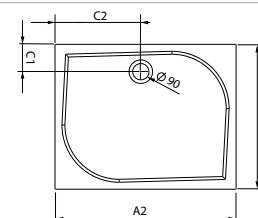

*** A Paros D 1400x900 tálcá középlefolyós!

PAROS D	A1	A2	C1	C2	H1	H2	H3
1000x800	800	1000	150	150	125	85	30
1200x800	800	1200	150	150	125	85	30
1000x900	900	1000	180	180	-	-	30
1200x900	900	1200	190	190	-	-	30
***1400x900	900	1400	180	700	-	-	30