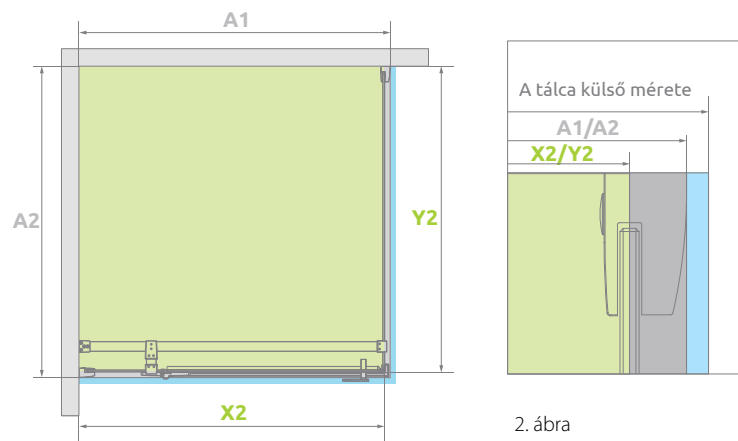

Például egy 90x90 cm-es tálcára egy 90x90cm-es zuhanykabin a megfelelő, rászerezhető. Ugyanakkor a kabin tényleges külső méretei értelemszerűen kisebbek, mivel a kabin fali profiljait a tálcá szelétől kb. 5-10 mm-re szerelik fel (1. ábra).

A Radaway kabinok tényleges méretét „A” értéként minden terméknél egy táblázatban feltüntetjük, megadjuk.

1. ábra

2. Közvetlenül a padlóra történő szereléskor több szempontot is figyelembe kell vennie

Amennyiben egy RADAWAY zuhanykabin szerelése nem zuhanytálcára történik, akkor nem csak a katalógusban minden terméknél megadott „A” értéket kell figyelembe vennie, hanem a burkolt fal és a kabin üvegvonala közötti távolságot is.

Ezt a 2. ábrán X2-vel és Y2-vel jelöljük.

Ez a távolság a zuhanykabin külső méreténél értelemszerűen kisebb és függ a fali profil vastagságától, kialakításától.

2. ábra

- a kabin üveg középvonalaig számított méret
- + a zuhanykabin tényleges külső mérete
- + a zuhanytálca mérete

3. Hogyan kell meghatározni pontosan a kabin üvegvonalt, a burkolatok kialakításához?

Tehát abban az esetben, ha a zuhanyteret más színű csempével szeretné megkülönböztetni, a csempe határvonalát szigorúan a kabin üvegvonala mentén szeretné, hogy végig fusson, akkor a fal és a kabin üvegvonala közötti távolságot („X”) ki kell számolnia. (3. ábra)