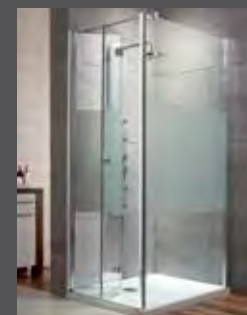

radaway Találja meg álmai zuhanykabinját

AZ ÖN KERESKEDŐJE:

Importőr:

Méta Hungary Kft.
www.metakft.hu

Nézze meg
weboldalunkon a
teljes zuhanykabin
választékunkat
radaway.hu

Használja a
telefonját
a QR kód
beolvasásához.

2016-04

EOS, EOS II