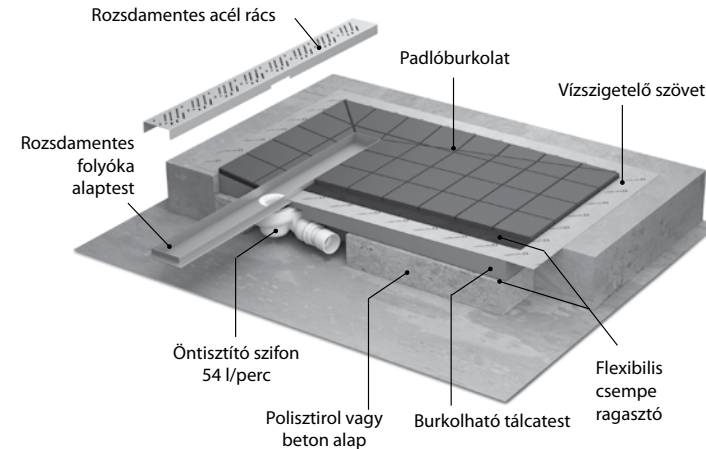

Burkolható zuhanytálcá folyókéval