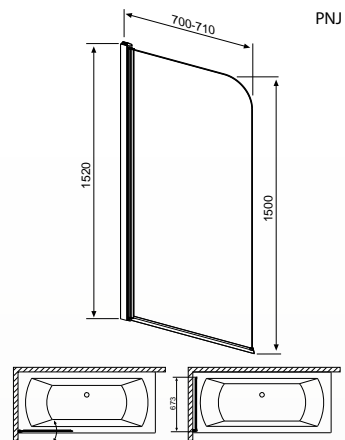

A rajzon balos kádparaván látható.