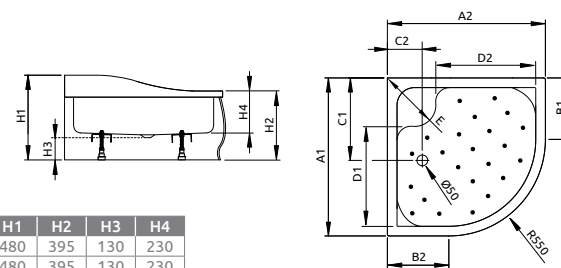

KORFU A zuhanytálca lábbal, B602R szifonnal és leeresztővel

Termékkód	Méret	HUF listaár
4S88400-03	800x800x395x230	72 500
4S99400-03	900x900x395x230	76 000

Az ár tartalmazza a levehető előlapot is.

KORFU A	A1	A2	B1	B2	C1	C2	D1	D2	E	H1	H2	H3	H4
800x800	800	800	250	250	450	190	410	410	390	480	395	130	230
900x900	900	900	350	350	490	190	480	480	430	480	395	130	230