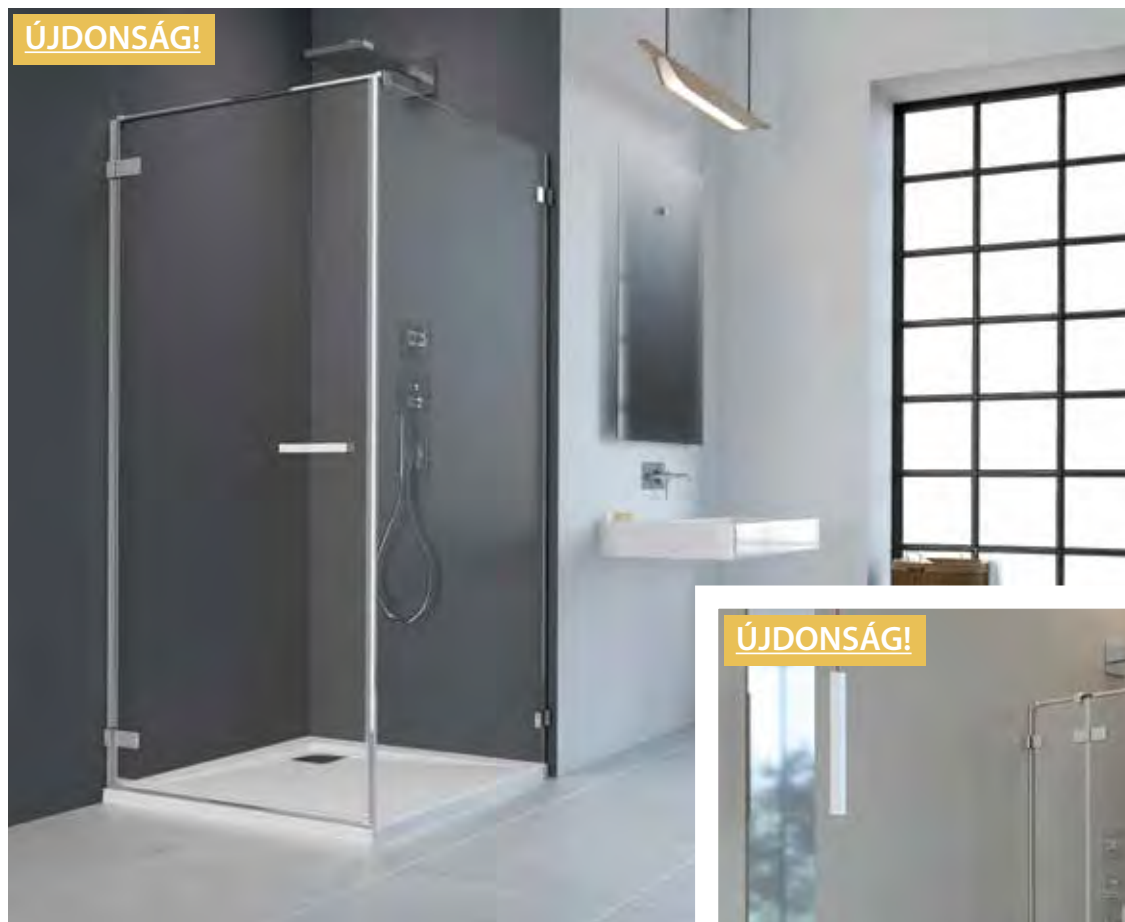

ÚJDONSÁG!

Arta KDJ I zuhanykabin

346.500.- Ft-tól

Teljes szélességében nyitható ajtó emelőmechanikás ajtózsanérral. További termék információ a weboldalon.

ÚJDONSÁG!

Arta KDJ II zuhanykabin

384.500.- Ft-tól

Légies megjelenés és minimális króm elemek. Válassza UltraClear, vagy ShowerGuard üveggel kedvére! További termék információ a weboldalon.

Zuhanykabin típusok

Beépítési tanácsok

Easy Clean Shower Guard Ultra Clear

Arta

Euphoria

Modo

Espera

Fuente New

EOS

EOS II

Almatea

Torrenta

Twist

Treviso

Premium Plus

Premium

Classic

Kádparaván

Egyedi kabin

Toldóprofilok, kiegészítő termékek

Zuhanytálcák

Szifonok

Zuhanyfolyókák

Burkolható zuhanytálcák

Márkaszervez