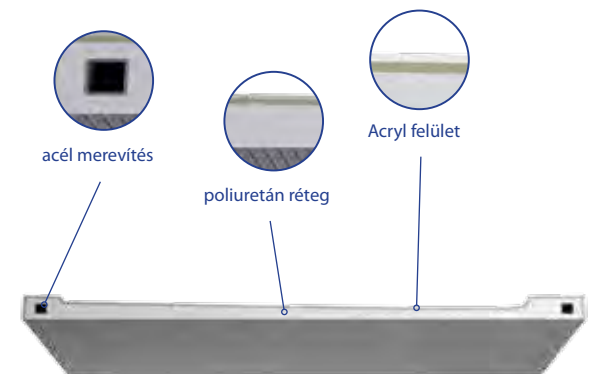

A Radaway Zuhanytálcák tulajdonságai

■ Acryl zuhanytálca

- rendkívül fényes felület
- klasszikus és időtlen forma
- könnyen tisztán tartható antibakteriális felület
- részletesen kidolgozott, esztétikus formatervezés
- magas fokú stabilitás és ellenállóképesség
- széles forma és méretválaszték
- közvetlenül a padlóra építhető változatok

■ Műmárvány zuhanytálca

- különösen tartós, masszív kivitel
- elegáns vonalvezetés
- vegyszerálló, könnyen tisztán tartható felület
- az alacsony kialakítása révén könnyebb a zuhanykabinba való be- és kilépés
- közvetlenül a padlóra építhető változatok

■ Lapos acryl zuhanytálca poliuretán habosítással

- elegáns és divatos megjelenés
- könnyen tisztán tartható antibakteriális felület
- az alacsony kialakítása révén könnyebb a zuhanykabinba való be- és kilépés
- nagy szilárdságot garantáló speciális acél- és PU merevített konstrukció
- egyszerű, gyors és tiszta beépítés
- közvetlenül a padlóra építhető