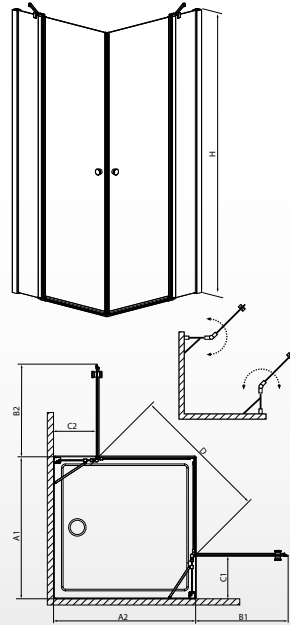

EOS II KDD 80B + KDD 80J = KDD 80x80 zuhanykabin.

EOS II PDD 80B + PDD 80J = PDD 80x80 zuhanykabin.

EOS II KDD szögletes zuhanykabin

199.000.- Ft-tól

Modell	Termékkód	Szélesség	Magasság	Üvegminták	HUF listaár
KDD 80 B	3799460-01L	800	1950	01	99 500
KDD 80 J	3799460-01R	800	1950	01	99 500
KDD 90 B	3799461-01L	900	1950	01	103 700
KDD 90 J	3799461-01R	900	1950	01	103 700
KDD 100 B	3799462-01L	1000	1950	01	109 500
KDD 100 J	3799462-01R	1000	1950	01	109 500