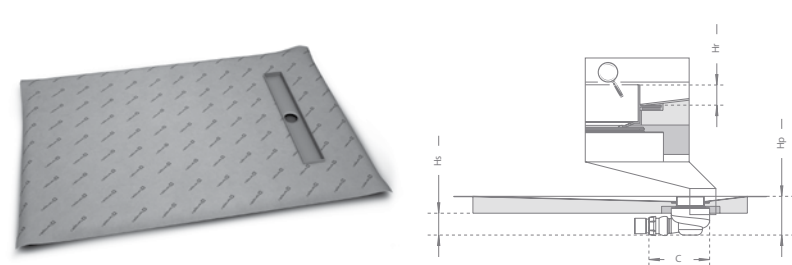

Téglalap alakú zuhanytálca folyókával a rövid oldal mentén

Minden zuhanyajtóhoz illetve aszimmetrikus zuhanykabinhoz ajánljuk!

Most ajándék zuhanyfolyóka ráccsal!

Téglalap alakú zuhanytálca **8-12 mm** vastagságú padló burkolatokhoz