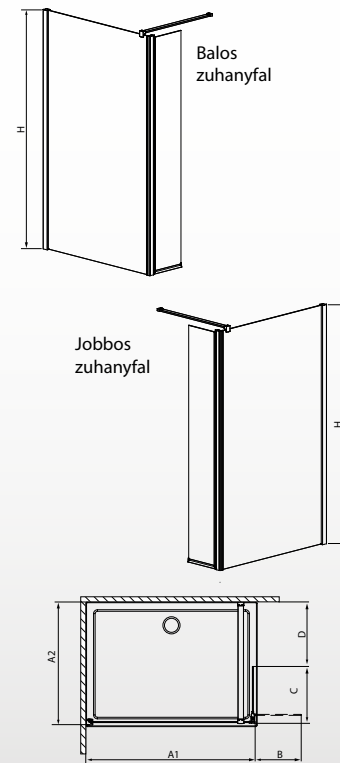

A képen balos zuhanyfal látható.

EOS II WALK IN zuhanyfal

159.000.- Ft-tól

Modell	Termékkód	Szélesség	Magasság	Üvegminták	HUF listaár
WALK IN 80 B	3799500-01L	800	1970	01	159 000
WALK IN 80 J	3799500-01R	800	1970	01	159 000
WALK IN 90 B	3799501-01L	900	1970	01	165 000
WALK IN 90 J	3799501-01R	900	1970	01	165 000
WALK IN 100 B	3799502-01L	1000	1970	01	169 000
WALK IN 100 J	3799502-01R	1000	1970	01	169 000

Ajánlott zuhanytálcák: Delos C/D, Rodos C, Laros D, Doros C/D/F, Argos C/D, Paros C/D, Giaros C/D (Lásd 111. oldaltól)

Ajánlott rozsdamentes zuhanyfolyókák és épített zuhanytálcák: Lásd 120. oldaltól.

EOS II WALK IN	A1	A2	B	C	D	H
WALK IN 80	785-795	max 1030	300	365	max 650	1970
WALK IN 90	885-895	max 1030	300	365	max 650	1970
WALK IN 100	985-995	max 1030	300	365	max 650	1970

Toldóprofil	Cikkszám	HUF listaár
Toldóprofil +20mm	001-110197001	12 500
Toldóprofil +40mm	001-111197001	16 900