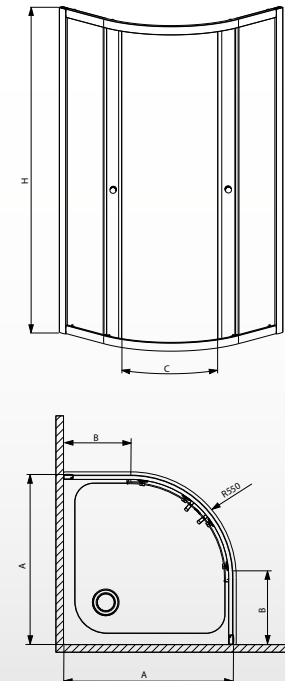

Premium A1700 íves zuhanykabin
104.900.- Ft-tól

Termékkód	Szélesség	Magasság	Üvegminták	HUF listaár
30411-01-01	800×800	1700	01	104 900
30411-01-05	800×800	1700	05	104 900
30411-01-06	800×800	1700	06	104 900
30411-01-08	800×800	1700	08	104 900
30401-01-01	900×900	1700	01	105 900
30401-01-05	900×900	1700	05	105 900
30401-01-06	900×900	1700	06	105 900
30401-01-08	900×900	1700	08	105 900

+2+4 cm

5 mm üveg
P/N EN 12150:1

Ajánlott zuhanytálcák:
Korfu A, Samos A (Lásd 108. oldalon.)

Premium A 1900	A	B	C	H
A 80	790-815	250	420	1900
A 90	890-915	350	560	1900

Premium A 1700	A	B	C	H
A 80	790-815	250	420	1700
A 90	890-915	350	560	1700