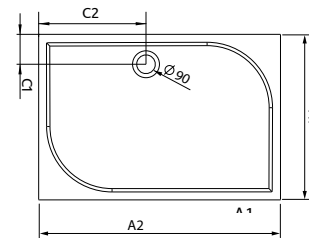

NORIS D	A1	A2	H4	H3	H1	H2	C1	C2
1400x800	800	1400	30	19	95	125	135	700
1600x800	800	1600	30	19	95	125	135	800

GIAROS A zuhanytálca lábbal és SSL1 szifonnal

Termékkód	Méret	HUF listaár
MKGA9090-03	900x900x40x18	95 000