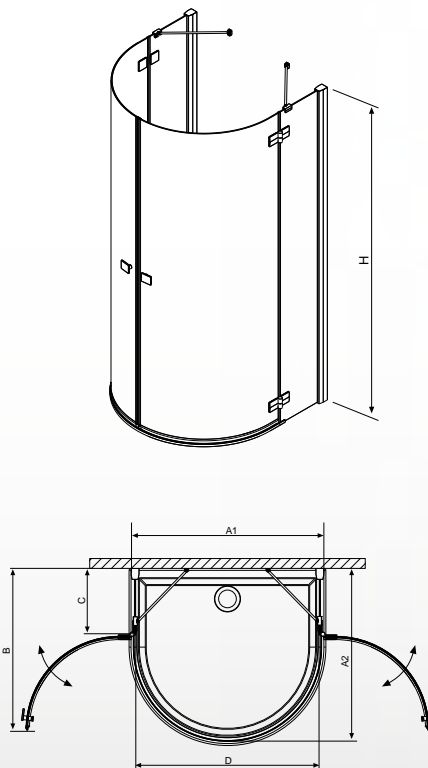

Almatea

Almatea P félkör zuhanykabin

299.900.- Ft-tól

Termékkód	Szélesség	Magasság	Üvegminták	HUF listaár
30722-01-01N	1000x900	1950	01	299 900
30722-01-05N	1000x900	1950	05	299 900

Ajánlott zuhanytálcák: Delos P (Lásd 110. oldalon)

Almatea P	A1	A2	B	C	D	H
P 100x90	980	880	560	330	930	1950

01 - Átlásztó 05 - Grafit

Zuhanykabin típusok

Beépítési tanácsok

Easy Clean
Shower Guard
Ultra Clear

Arta

Euphoria

Modo

Espera

Fuenta New

EOS

EOS II

Almatea

Torrenta

Twist

Treviso

Premium Plus

Premium

Classic

Kádrparván

Egyedi kabin

Toldóprofilok,
kiegészítő
termékek

Zuhanytálcák

Szifonok

Zuhanyfolyókák

Burkolható
zuhanytálcák

Márkaszerviz