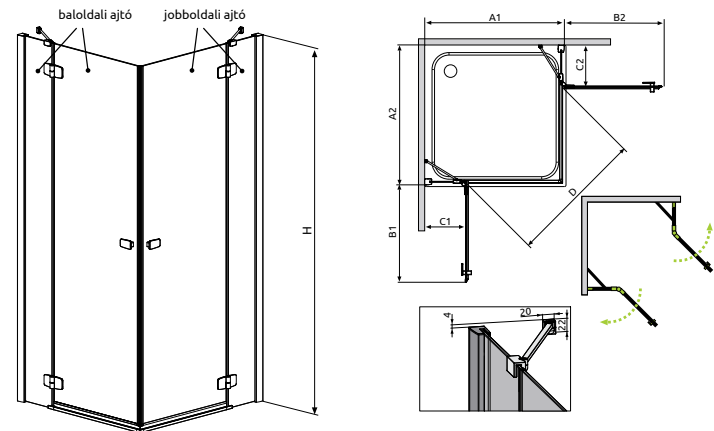

Zuhanykabin típusok

Beépítési tanácsok

Easy Clean Shower Guard Ultra Clear

Arta

Euphoria

Modo

Espera

Fuenta New

EOS

EOS II

Almatea

Torrenta

Twist

Treviso

Premium Plus

Premium

Classic

Kádparaván

Egyedi kabin

Toldóprofilok, kiegészítő termékek

Zuhanytálcák

Szifonok

Zuhanyfolyókák

Burkolható zuhanytálcák

Márkaszerviz

Fuenta New KDD szögletes zuhanykabin

278.000.- Ft-tól

A Fuenta New KDD zuhanykabin 2 ajtóból áll: jobb és bal oldali ajtó. Mindkét ajtónak külön kódja van. **A zuhanykabin rendelésekor 2 termékódot kell megadni.**
(Példa: Fuenta New KDD 80B - 1db + KDD 80J - 1 db = 80x80-as zuhanykabin)

BALOS AJTÓ

Modell	Termékkód	Szélesség	Magasság	Üveg minták	HUF listaár
KDD 80 B	384061-01-01L	800	2000	01	139 000
KDD 90 B	384060-01-01L	900	2000	01	142 000
KDD 100 B	384062-01-01L	1000	2000	01	146 000

JOBBS AJTÓ

Modell	Termékkód	Szélesség	Magasság	Üveg minták	HUF listaár
KDD 80 J	384061-01-01R	800	2000	01	139 000
KDD 90 J	384060-01-01R	900	2000	01	142 000
KDD 100 J	384062-01-01R	1000	2000	01	146 000

Fuenta New KDD	A1	A2	B1	B2	C1	C2	D	H
KDD 80x80	785-800	785-800	520	520	260	260	745	2000
KDD 90x80	885-900	785-800	620	520	260	260	810	2000
KDD 80x90	785-800	885-900	520	620	260	260	810	2000
KDD 90x90	885-900	885-900	620	620	260	260	885	2000
KDD 100x80	985-1000	785-800	620	520	360	260	810	2000
KDD 80x100	785-800	985-1000	520	620	260	360	810	2000
KDD 100x90	985-1000	885-900	620	620	360	260	885	2000
KDD 90x100	885-900	985-1000	620	620	260	360	885	2000
KDD 100x100	985-1000	985-1000	620	620	360	360	885	2000

Ajánlott zuhanytálcák: Rodos C, Delos C, Laros D, Doros C/D/F, Argos C/D, Paros C/D, Giaros C/D (Lásd 111. oldaltól)

Ajánlott rozsdamentes zuhanyfolyókák és épített zuhanytálcák: Lásd 120. oldaltól.