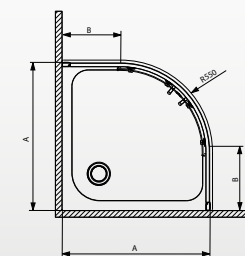

Premium Plus