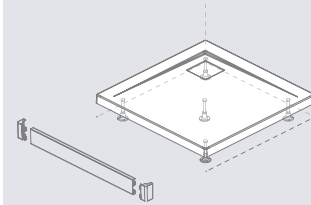

Előlap verziók Argos tálcahoz