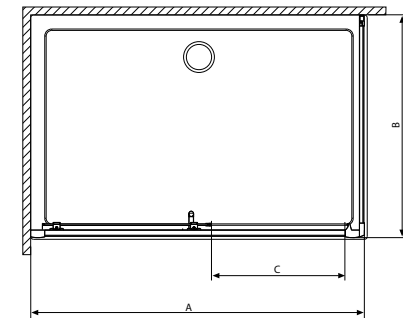

Az ajtó univerzális (fordítható).

01 - Átlátszó 06 - Fabrik 08 - Barna

5/6 mm üveg
PN-EN 12150:1

Ajánlott zuhanytálcák: Delos C, Laros D, Doros C/D/F, Argos C/D, Paros C/D, Noris D, Giaros C/D (Lásd 111. oldaltól)