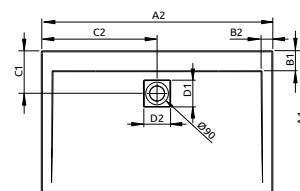

ARGOS D	A1	A2	B1	B2	C1	C2	D1	D2	H1	H2
900x800	800	900	100	50	220	450	135	135	55	20
1000x800	800	1000	100	50	220	500	135	135	55	20
1200x800	800	1200	100	55	220	600	135	135	55	20
1000x900	900	1000	100	50	220	500	135	135	55	20
1100x900	900	1100	100	50	220	550	135	135	55	20
1200x900	900	1200	100	55	220	600	135	135	55	20
1400x900	900	1400	100	55	220	700	135	135	55	20
1500x900	900	1500	100	60	220	750	135	135	55	25
1600x900	900	1600	100	60	220	800	135	135	55	25