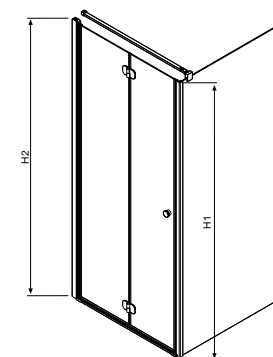

A rajzon balos zuhanykabin látható.

Ajánlott zuhanytálcák: Delos C, Rodos C, Doros C/D/F, Laros D, Argos C/D, Paros C/D, Giaros C/D (Lásd 111. oldaltól)
Ajánlott rozsdamentes zuhanyfolyókák és épített zuhanytálcák: Lásd 120. oldaltól.

Zuhanykabin típusok

Beépítési tanácsok

Easy Clean Shower Guard Ultra Clear

Arta

Euphoria

Modo

Espera

Fuente New

EOS

EOS II

Almatea

Torrenta

Twist

Treviso

Premium Plus

Premium

Classic

Kádparaván

Egyedi kabin

Toldóprofilok, kiegészítő termékek

Zuhanytálcák

Szifonok

Zuhanyfolyókák

Burkolható zuhanytálcák

Márkaszerviz