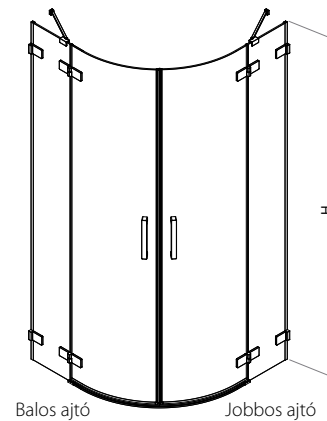

Zuhanykabin típusok

Beépítési tanácsok

Easy Clean Shower Guard Ultra Clear

Arta

Euphoria

Modo

Espera

Fuente New

EOS

EOS II

Almatea

Torrenta

Twist

Treviso

Premium Plus

Premium

Classic

Kádparaván

Egyedi kabin

Toldóprofilok, kiegészítő termékek

Zuhanytálcák

Szifonok

Zuhanyfolyókák

Burkolható zuhanytálcák

Márkaszerviz

Euphoria PDD íves zuhanykabin

352.600.- Ft-tól

Az Euphoria PDD kabin 2 ajtóból áll: **jobbos és balos**. Mindkét ajtónak saját termékkódja van. **A kabin rendelésekor 2 termékkódot kell megadni.**
(Példa: PDD 80B - 1 db + PDD 80J - 1 db = 80x80-as zuhanykabin)

BALOS AJTÓ

Modell	Termékkód	Szélesség	Magasság	Üvegminták	HUF listaár
PDD 80 B	383002-01L	800	2000	01	176 300
PDD 90 B	383001-01L	900	2000	01	186 200
PDD 100 B	383003-01L	1000	2000	01	189 800

egyedi méret

8 mm üveg
PNEV 12150:1

01 - Átlátszó

JOBBOS AJTÓ

Modell	Termékkód	Szélesség	Magasság	Üvegminták	HUF listaár
PDD 80 J	383002-01R	800	2000	01	176 300
PDD 90 J	383001-01R	900	2000	01	186 200
PDD 100 J	383003-01R	1000	2000	01	189 800

Euphoria PDD 80J + PDD 80B = PDD 80x80 zuhanykabin.

Euphoria PDD	A1	A2	B1	B2	C1	C2	D	H
PDD 80x80	795-805	795-805	440	440	170	170	845	2000
PDD 80x90	795-805	895-905	440	440	170	270	845	2000
PDD 80x100	795-805	995-1005	440	440	170	370	845	2000
PDD 90x90	895-905	895-905	440	440	270	270	845	2000
PDD 90x100	895-905	995-1005	440	440	270	370	845	2000
PDD 100x100	995-1005	995-1005	440	440	370	370	845	2000

Ajánlott zuhanytálcák: Delos A/E, Patmos A/E, Rodos A, Tasos E, Laros E, Argos A, Paros A, Giaros A
(Lásd 107. oldaltól)