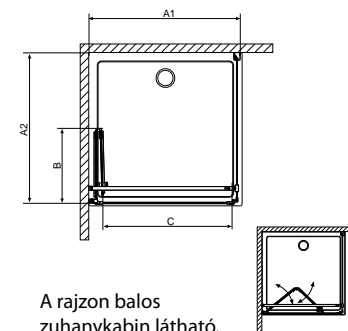

A rajzon balos zuhanykabin látható.

Ajánlott zuhanytálcák: Delos C, Rodos C, Doros C/D/F, Laros D, Argos C/D, Paros C/D, Giaros C/D (Lásd 111. oldaltól)
Ajánlott rozsdamentes zuhanyfolyókák és épített zuhanytálcák: Lásd 120. oldaltól.

Zuhanykabin típusok

Beépítési tanácsok

Easy Clean Shower Guard Ultra Clear

Arta

Euphoria

Modo

Espera

Fuente New

EOS

EOS II

Almatea

Torrenta

Twist

Treviso

Premium Plus

Premium

Classic

Kádparaván

Egyedi kabin

Toldóprofilok, kiegészítő termékek

Zuhanytálcák

Szifonok

Zuhanyfolyókák

Burkolható zuhanytálcák

Márkaszerviz