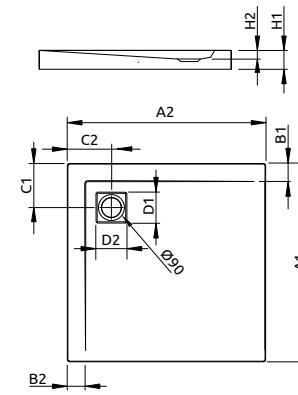

Minimalista design, maximális elvárások!

ARGOS C zuhanytálca R399 króm szifonnal

Termékkód	Méret	HUF listaár
4AC88-01	800x800x55x20	52 600
4AC99-01	900x900x55x20	59 700
4AC1010-01	1000x1000x55x20	62 900

ARGOS C	A1	A2	B1	B2	C1	C2	D1	D2	H1	H2
800x800	800	800	80	80	200	200	135	135	55	20
900x900	900	900	80	80	200	200	135	135	55	20
1000x1000	1000	1000	80	80	200	200	135	135	55	20