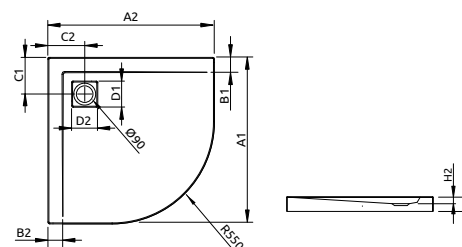

ACRYL ZUHANYTÁLCA

LAPOS ACRYL ZUHANYTÁLCA
POLIURETÁN HABOSÍTÁSSAL

MŰMÁRVÁNY ZUHANYTÁLCA