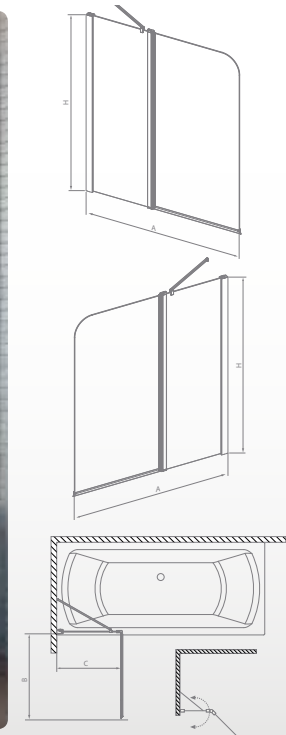

Torrenta PN kádparaván

55.900.- Ft-tól

Modell	Termékkód	Szélesség	Magasság	Üvegminták	HUF listaár
PNJ B	201101-101L	800-810	1500	01	55 900
PNJ B	201101-105L	800-810	1500	05	55 900
PNJ J	201101-101R	800-810	1500	01	55 900
PNJ J	201101-105R	800-810	1500	05	55 900
PND B	201202-101L	1010-1020	1500	01	89 500
PND B	201202-105L	1010-1020	1500	05	89 500
PND J	201202-101R	1010-1020	1500	01	89 500
PND J	201202-105R	1010-1020	1500	05	89 500
PND B	201203-101L	1210-1220	1500	01	96 900
PND B	201203-105L	1210-1220	1500	05	96 900
PND J	201203-101R	1210-1220	1500	01	96 900
PND J	201203-105R	1210-1220	1500	05	96 900

EOS II PND kádparaván

82.600.- Ft-tól

Modell	Termékkód	Szélesség	Magasság	Üvegminták	HUF listaár
PND 110 B	206211-01L	1090-1100	1500	01	82 600
PND 110 J	206211-01R	1090-1100	1500	01	82 600
PND 130 B	206213-01L	1290-1300	1500	01	91 500
PND 130 J	206213-01R	1290-1300	1500	01	91 500

Eos II PND	A	B	C
PND 110	1090-1100	525	545
PND 130	1290-1300	725	545

Zuhanykabin típusok

Beépítési tanácsok

Easy Clean Shower Guard Ultra Clear

Arta

Euphoria

Modo

Espera

Fuenta New

EOS

EOS II

Almatea

Torrenta

Twist

Treviso

Premium Plus

Premium

Classic

Kádparaván

Egyedi kabin

Toldóprofilok, kiegészítő termékek

Zuhanytálcák

Szifonok

Zuhanyfolyókák

Burkolható zuhanytálcák

Márkaszerviz