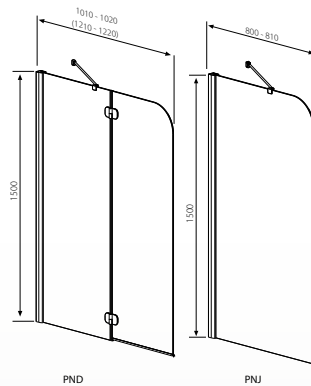

A rajzon balos kádparaván látható.