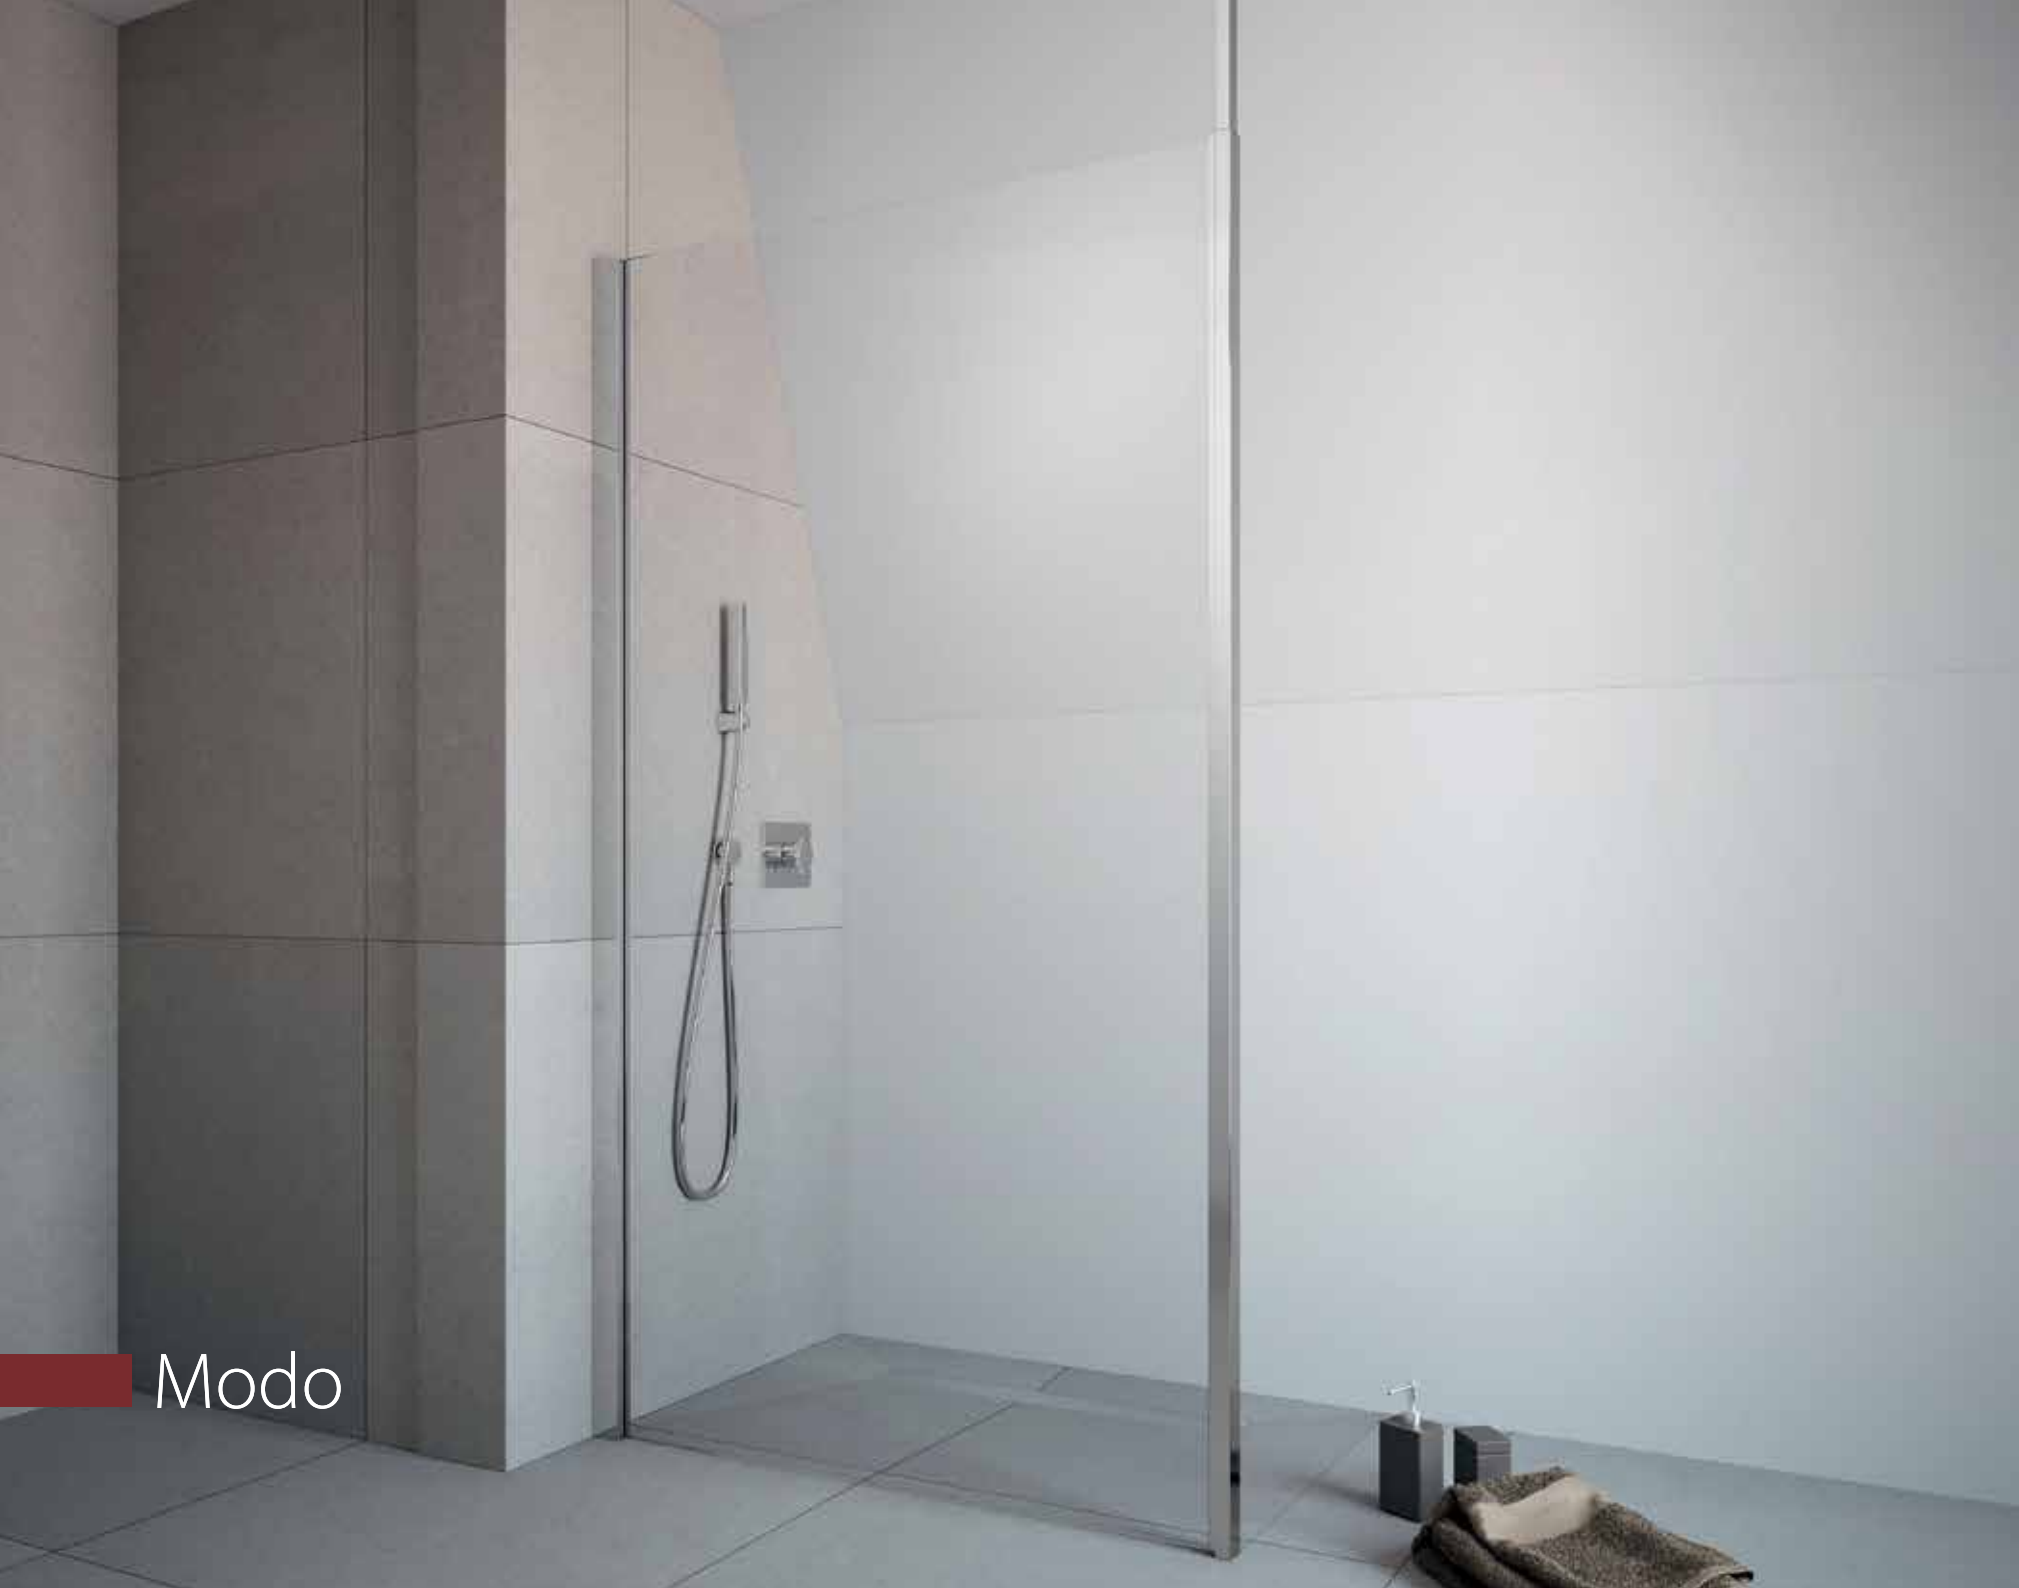

Márkaszerviz

Modo

Panoráma a fürdőszobára

Zuhanykabin minimalista stílussal. Szinte észre sem veszi, és tágasabbá teszi a fürdőszobát.

1.
Üvegvastagság
Modo I: 8 mm vastag edzett biztonsági üveg
Modo II-III: 6 mm vastag edzett biztonsági üveg