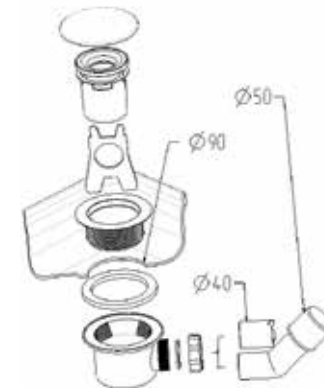

ST 90 zuhanytálca szifon, Ø90 Zuhanytálcáinkhoz ajándékba adjuk!

A szifon vízáteresztő képessége: 28 l/perc. A fedél krómozott ABS-ből készül. A szifon tálca alatti magassága 80 mm.

Ára: 5.100,- Ft