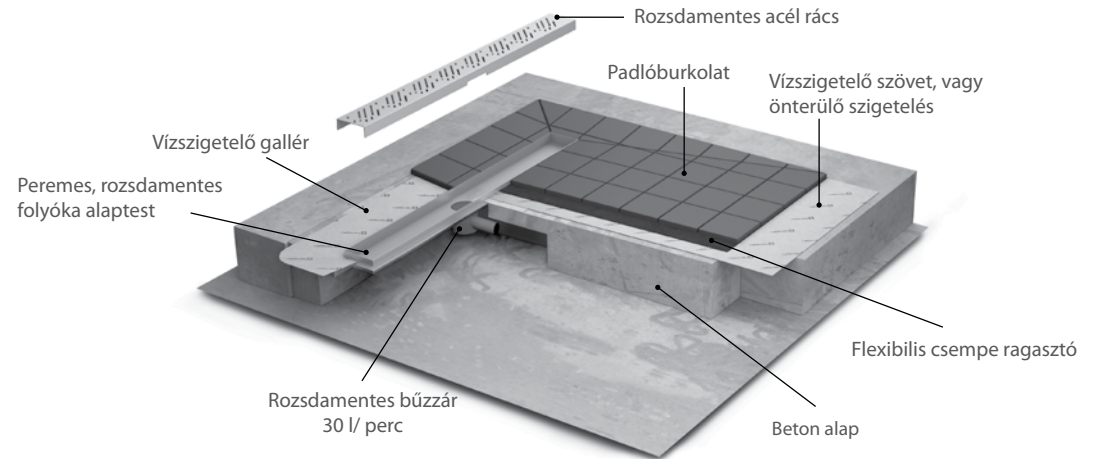

RÁCS MINTÁZATOK

Rozsdamentes zuhanyfolyókák

A rozsdamentes zuhanyfolyókáink minden eleme rozsdamentes acélból készül, mely hosszú élettartamot és elegáns megjelenést biztosít fürdőszobájában.

25 ÉV
GARANCIA

EGYEDI
MÉRETHEZ
GYÁRTÁS

Termék jellemzők:

- pácolt rozsdamentes acéltest (AISI 304)
- 25 év garancia
- 80 mm széles kivitel
- szigetelőperemes kivitel
- rendelhető 8 cm-es, falra felhajtható rugalmas vízzáró szigetelőgallérral is (A fal és az aljzat pontján rögzíthető, amely maximális vízzárást és flexibilitást jelent a beszereléskor és utána is)
- alacsony beépítési magasság
- 77 mm-es búzzár magasság
- vízszintes DN 50-es csőcsonk
- teljes rozsdamentes kialakítás (nincs ABS test)
- kivehető és könnyen tisztítható hajfogóval ellátott búzzár, szintén rozsdamentes acélból
- 'V' alakú fenéki kialakítás a biztos lefolyás érdekében
- 30 liter/perc átfolyási teljesítmény
- széles méretválaszték: 45 cm, 55 cm, 65 cm, 75 cm, 85 cm, 95 cm, 105 cm, 115 cm, 135 cm, 155 cm, 165 cm, 175 cm
- szálcsiszolt, rozsdamentes acélrács (AISI 304)
- eltérő, egyedi kialakítás és gyártás, gyors határidővel