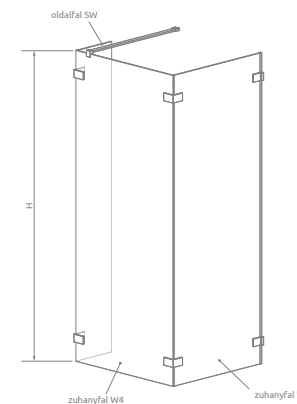

Euphoria Walk-in IV zuhanyfal

311.000.- Ft-tól

Az Euphoria Walk-in IV zuhanyfal 3 elemből áll: W4, W5 zuhanyfal és oldalfal. A W4, W5 zuhanyfalaknak és az oldalfalnak külön kódja van. **A zuhanyfal rendelésekor 3 termékkódot kell megadni.**
(Példa: Euphoria Walk-in IV W4 90 – 1 db + W5 90 – 1 db + SW30 -1 db = 90x90-es 3 oldalú zuhanyfal)

ZUHANYFAL W4

Modell	Termékkód	Szélesség	Magasság	Üvegminták	HUF listaár
Walk-in W4 80	383140-01-01	755	2000	01	79 000
Walk-in W4 90	383141-01-01	855	2000	01	88 000
Walk-in W4 100	383142-01-01	955	2000	01	98 000
Walk-in W4 110	383143-01-01	1055	2000	01	108 000
Walk-in W4 120	383144-01-01	1155	2000	01	114 000
Walk-in W4 130	383145-01-01	1255	2000	01	124 000
Walk-in W4 140	383146-01-01	1355	2000	01	129 000

01 - Átlátszó

ZUHANYFAL W5

Modell	Termékkód	Szélesség	Magasság	Üvegminták	HUF listaár
W5 80	383150-01-01	775-785	2000	01	134 000
W5 90	383151-01-01	875-885	2000	01	139 000
W5 100	383152-01-01	975-985	2000	01	148 000

ZUHANYFAL SW

Modell	Termékkód	Szélesség	Magasság	Üvegminták	HUF listaár
SW 30	383160-01-01	300	2000	01	98 000

W4	A1	C	H
W4 80	755	300	2000
W4 90	855	300	2000
W4 100	955	300	2000
W4 110	1055	300	2000
W4 120	1155	300	2000
W4 130	1255	300	2000
W4 140	1355	300	2000

W5	A1	Dv
W5 80	775-785	465-475
W5 90	875-885	565-575
W5 100	975-985	665-675

Ajánlott zuhanytálcák: Delos C, Argos C/D, Doros C/D/F, Paros C/D, Noris D, Giaros C/D (Lásd 111. oldaltól)

Ajánlott rozsdamentes zuhanyfolyókák: Lásd 120. oldaltól

*Extra támasztórúd (max. 1500 mm) | 7 900.- Ft
Termékkód: 008-701150001

Zuhanykabin típusok

Beépítési tanácsok

Easy Clean Shower Guard Ultra Clear

Arta

Euphoria

Modo

Espera

Fuente New

EOS

EOS II

Almatea

Torrenta

Twist

Treviso

Premium Plus

Premium

Classic

Kádparaván

Egyedi kabin

Toldóprofilok, kiegészítő termékek

Zuhanytálcák

Szifonok

Zuhanyfolyókák

Burkolható zuhanytálcák

Márkaszerviz