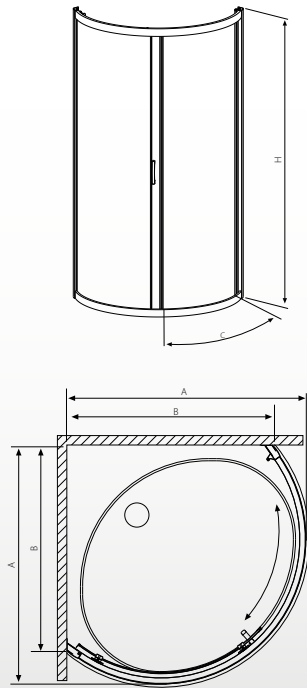

Íves zuhanykabin sarok

...a helytakarékos megoldás

Premium Plus B íves zuhanykabin

132.900.- Ft

Termékkód	Szélesség	Magasság	Üvegminták	HUF listaár
30473-01-01N	900x900	1900	01	132 900
30473-01-05N	900x900	1900	05	132 900
30473-01-06N	900x900	1900	06	132 900
30473-01-08N	900x900	1900	08	132 900

Easy
Clean
bevonat

5 mm
üveg
PN-EN 12150:1

Ajánlott zuhanytálcák: Patmos B, Rodos B (Lásd 108. oldaltól)

Jobbos és balos kivitelben is összeszerelhető.

Premium Plus B	A	B	C	H
B 90	895-905	765-775	615	1900