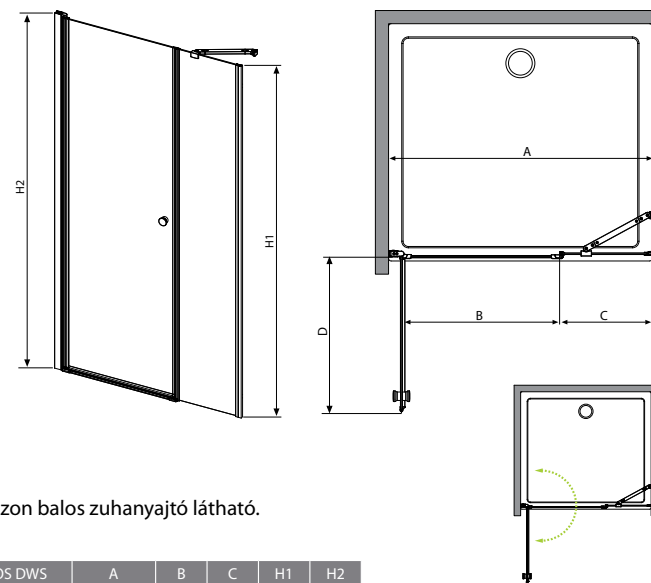

01 - Átlátszó

Easy Clean
bevonat

6 mm üveg
PN EN 12150:1

B J
balos jobbos

Modell	Termékkód	Szélesség	Magasság	Üvegminták	HUF listaár
DWS 100 B	37990-01-01NL	990-1010	1970	01	125 900
DWS 100 J	37990-01-01NR	990-1010	1970	01	125 900
DWS 110 B	37991-01-01NL	1090-1110	1970	01	129 900
DWS 110 J	37991-01-01NR	1090-1110	1970	01	129 900
DWS 120 B	37992-01-01NL	1190-1210	1970	01	138 800
DWS 120 J	37992-01-01NR	1190-1210	1970	01	138 800
DWS 140 B	37993-01-01NL	1390-1410	1970	01	159 900
DWS 140 J	37993-01-01NR	1390-1410	1970	01	159 900