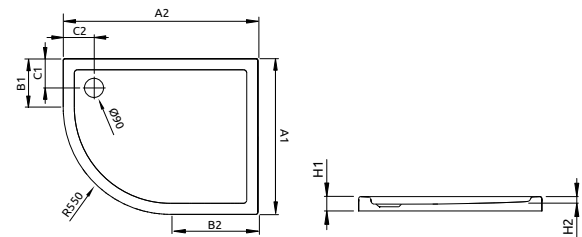

A képen jobbos tálcá látható.