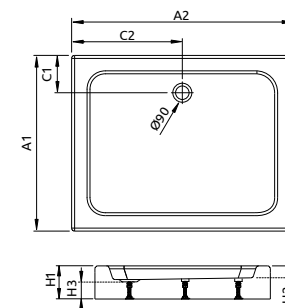

LAROS D zuhanytálca ST 90 szifonnal

Termékkód	Méret	HUF listaár
SLD8917-01	900x800x170x70	45 400
SLD81017-01	1000x800x170x70	49 500
SLD81217-01	1200x800x170x70	58 900
SLD91017-01	1000x900x170x70	57 000
SLD91217-01	1200x900x170x70	68 000

LAROS D előlappos	A1	A2	B1	C1	C2	H1	H2	H3
900x800	900	800	60	450	165	170	90	70
1000x800	1000	800	60	500	165	170	90	70
1200x800	1200	800	60	600	165	170	90	70
1000x900	1000	900	60	500	165	170	90	70
1200x900	1200	900	60	600	165	170	90	70