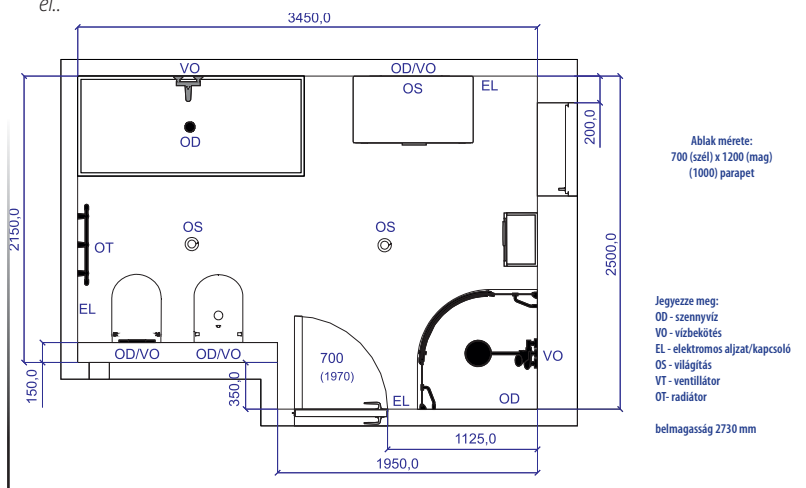

Hogyan hozza létre fürdőszobáját

Mielőtt ellátogat az üzletbe összeállítani az új fürdőszobáját, jó lesz, ha előre megpróbál válaszolni néhány egyszerű kérdésre:

- Mekkora hely áll rendelkezésére?
- Mi mindenre lenne szüksége fürdőszobájába?
- Milyen elképzelése van a burkolatokról és berendezési tárgyairól?

Az alábbi tipp segíteni fog Önnek kialakítani egy alapot, ami hasznára lehet fürdőszobája berendezésében, valamint abban, hogy semmit sem felejtson el.

Az alábbi méretek és négyzetrácsos papír segítségével rajzolja le tervezett fürdőszobáját. Az elkészített terv alapján eldöntheti az egyes termékek elhelyezésének helyét. Emellett szükséges szem előtt tartania azt is, hogy minden tárgy fürdőszobájában helyet fog foglalni. Be kellene tartania bizonyos távolságot az egyes termékek, esetleg fal között, egyben meg kellene őriznie a szükséges szabad teret a kényelmes mozgás érdekében. Ezt a helyiség mérete nem mindig teszi lehetővé, viszont elmehet egy bizonyos méretig, de számoljon a ténnyel, hogy már az esetleg nem lesz kényelmes, vagy szélsőséges esetekben teljesen működésképtelen lesz. Ebbe a tervbe fontos beírnia az alapvető méreteken kívül a szoba belmagasságát, ajtó és ablak méretét (semmiképpen ne felejtse el a nyitás orientációját). Minnél több információ, annál jobb.

Minta terv, melyek ábrázolják a legfontosabb információkat, amit jó ha nem felejt el.

Az így létrehozott terv alapul szolgálhat fürdőszobájának esetleges grafikai tervezésében, amely segíthet a végső döntésben és abban, hogy tisztázza az ötleteit. Mielőtt végső döntést hozna, mindenképpen konzultáljon építőipari cégével, aki értékeli, és tudatja Önnel mivel kell számolnia, mi lehetséges, illetve azt is, ha valami problémás. Ilyen lehet például az utóbbi időben nagyon keresett alacsony zuhanytálca, melyet a padlóra helyezhet, vagy akár padlóba süllyeszthet. Ebben az esetben fontos, hogy ne feledje a padlóba süllyeszteni a szifont is. Az építészeti feltételek a padló összetétele és vastagsága sajnos nem mindig teszik lehetővé az ilyen változtatást. Hasonló a helyzet a víz elvezetésével, melyet szintén el kell rejtene, és szintén helyet foglal majd.

Ajánlott/normál magasságú beépítés (a padlótól)

- 120 cm a falsík alá építhető WC tartály magassága
- 58 cm szennyvíz kivezetés
- 85 – 90 cm a mosdó felső perem magassága
- 75 – 80 cm a kádított csaptelep magassága
- 80 – 90 cm a falba süllyesztett csaptelep magassága
- 120 – 130 cm a zuhanycsaptelep szerelési magassága
- 220 – 230 cm az esőztető fej beépítési magassága
- 120 cm a fali csatlakozók magassága