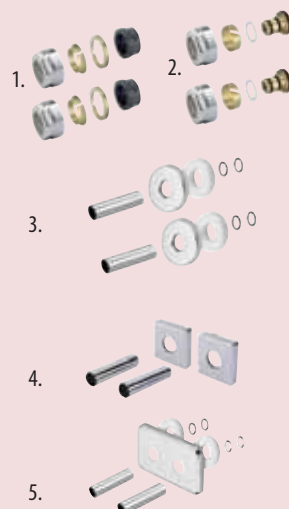

Szorítógyűrűk és takaró rozetták

1. Szorítógyűrűk rézcsőhöz 15 mm
  - CP6015 króm 4.140,-
  - CP6515 csiszolt inox 5.940,-
2. Szorítógyűrűk többrétegű csőhöz 16 mm
  - CP6020 króm 5.500,-
  - CP6520 csiszolt inox 6.990,-
3. Takaró rozetták
  - CP6035 króm 6.990,-
  - CP6535 csiszolt inox 10.990,-
4. Takaró rozetták szögletes
  - CP811 króm 14.990,-
  - CP812 csiszolt inox 21.990,-
5. Takaró rozetták TWIN, TWIN COMBI-hoz
  - CP7035 króm 11.990,-
  - CP7535 csiszolt inox 17.990,-

  Takaró rozetták MONO ONE készlethez

  - CP8035 króm 11.990,-
  - CP8535 csiszolt inox 17.990,-