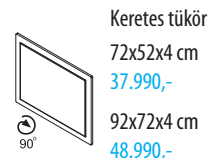

Keretes tükör
72x52x4 cm
37.990,-
92x72x4 cm
48.990,-