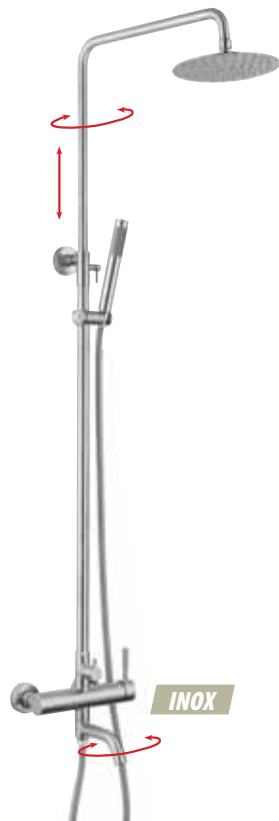

MINIMAL
Zuhanyoszlop, kádtöltő csapteleppel
Fejzuhany Ø 200 mm
állítható magasság: 1000-1500 mm
csiszolt inox
MI140 132.990,-

INOX