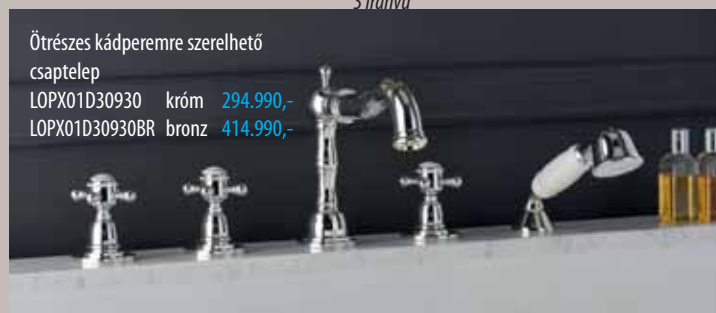

*nem termostátikus csaptelepek

LONDON alpi

Klasszikus retró stílusú csaptelepek elegáns csaptelepekkel. A széria része 2 különböző magasságú mosdócsaptelep. A sorozat érdekes eleme a falba süllyesztett mosdócsaptelep.