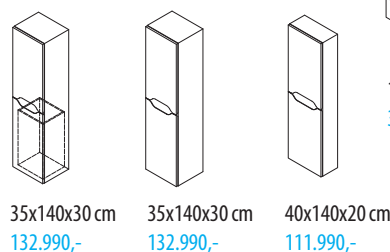

Az árak mosdóval együtt és fehér színben értendők.

Mosdók szélessége  
60, 80, 90, 120, 150, 180 cm

120x50x50 cm  
fehér/ezüst tölgy

MITRA tükör  
lásd a 26. oldalon

60x70x46 cm  
fehér, MARIA mosdó

**DESIGN**  
a szekrények SLIM kerámia mosdóval és MARIA öntött márvány mosdóval is rendelhető.