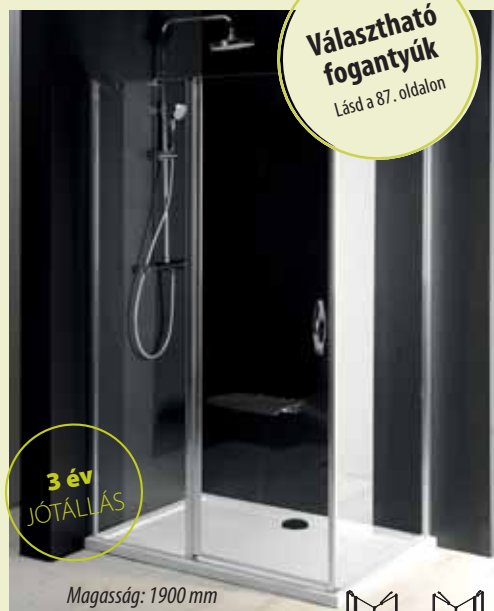

Magasság: 1900 mm

3 év JÓTÁLLÁS

Magasság: 2000 mm