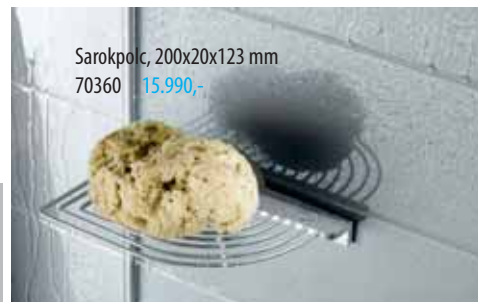

Polc zuhanyzóba,  
241x30x111 mm  
3218 21.990,-

Polc zuhanyzóba, Lift & Clean  
rendszer, 260x50x124 mm  
72260 21.990,-

Polc ,lépcsős kialakítású  
245x80x120 mm  
1322-201 9.990,-

Polc zuhanyzóba,  
252x86x102 mm  
2419 9.990,-