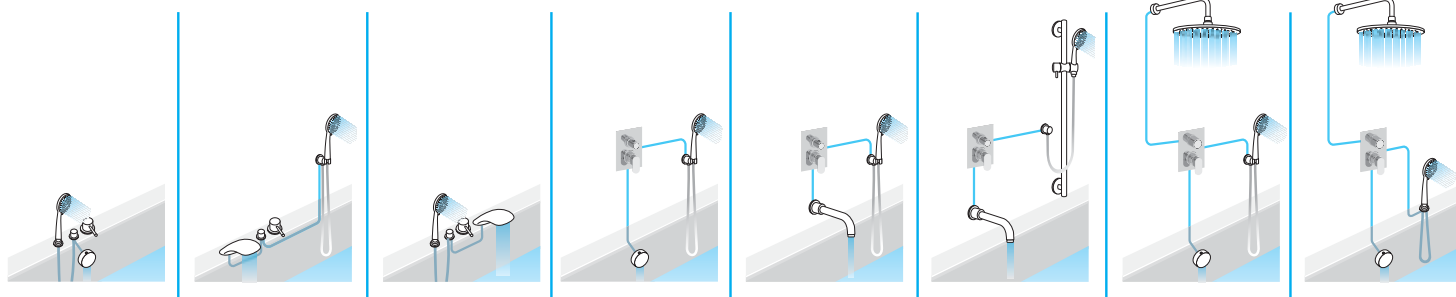

### TUDTA, HOGY...

**egy kádpáraván a legjobb megoldás arra, hogy kényelmesen zuhanyozhasson a kádban, és közben ne legyen vizes az egész fürdőszobája?**

A zuhanyozás sokkal kényelmesebb lesz, mert:

- nem kell választania fürdés és zuhanyozás között, kényeztesse magát a kádban való zuhanyozással
- a kádpáravánnak köszönhetően zuhanyozás közben is jól érezheti magát
- a kádpáraván beszerelése nagyon egyszerű, általában 3 csavar szükséges hozzá, és kész
- széles a kínálat, forma és méret tekintetében is