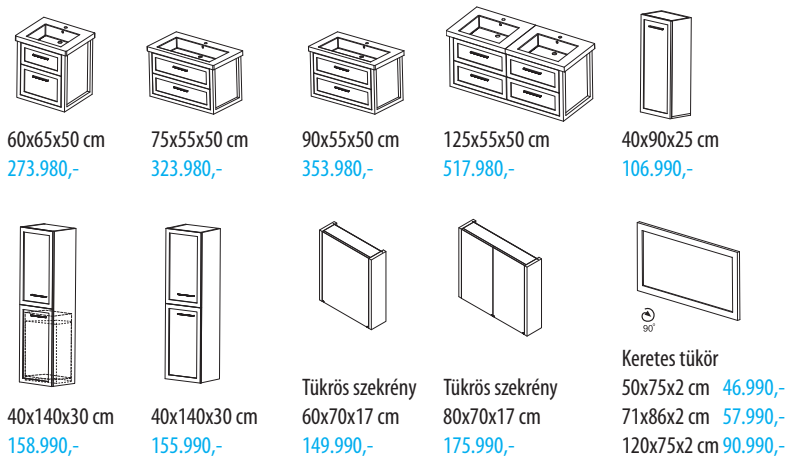

LARITA
tükörsszekrény
lásd a 22. oldalon

LARITA
tükör

DESIGN
Visszafogott króm fogantyúval megfelelő összhangot teremt a modern és a rusztikus stílus között... A tárolótérrel ellátott mosdók további előnyt jelentenek.