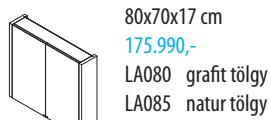

LUCIE

Tükrös szekrény lekerekített éllel, fogantyú nélkül, elektromos aljzattal, 3 polccal, csapodásgátló zsanérokkal, fehér.