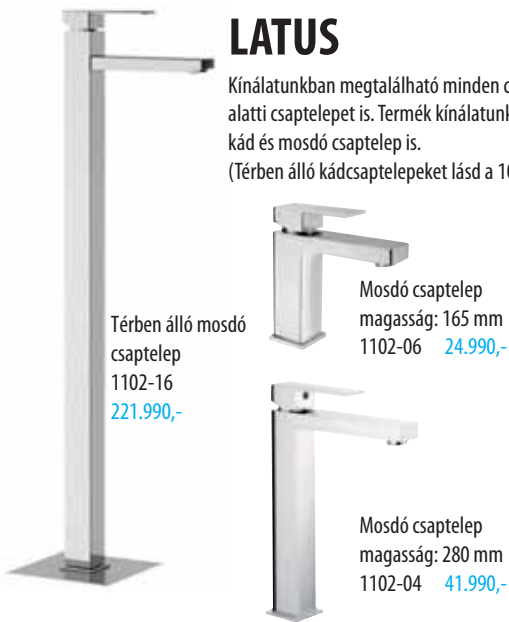

BEST  
seller

6 év  
JÓTÁLLÁS

Mosdó csapterelep  
1102-02 31.990,-

Térben álló mosdó csapterelep  
1102-16 221.990,-

Mosdó csapterelep magasság: 165 mm  
1102-06 24.990,-

Mosdó csapterelep magasság: 280 mm  
1102-04 41.990,-