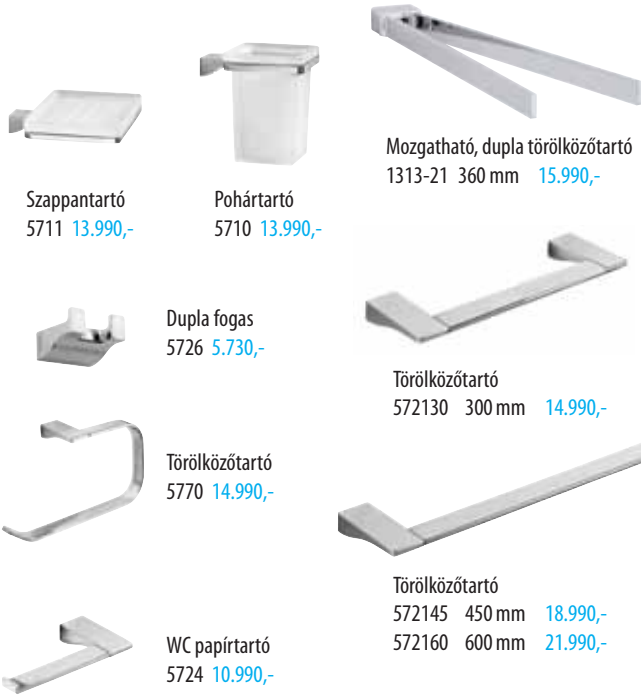

GLAMOUR

- a karcsú szögletes elem kombinációja a lapos tartó résszel
- a szappanadagoló, a fogkefe tartó pohár tejjüvegből készült, melyeknek úgy növelik a stabilitásukat, hogy be van ágyazva egy fali tartóba
- különlegessége a kicsi mozgatható duplafogas

Szappantartó
5711 13.990,-

Pohártartó
5710 13.990,-

Mozgatható, dupla törölközőtartó
1313-21 360 mm 15.990,-

Dupla fogas
5726 5.730,-

Törölközőtartó
572130 300 mm 14.990,-

Törölközőtartó
5770 14.990,-

Törölközőtartó
572145 450 mm 18.990,-
572160 600 mm 21.990,-