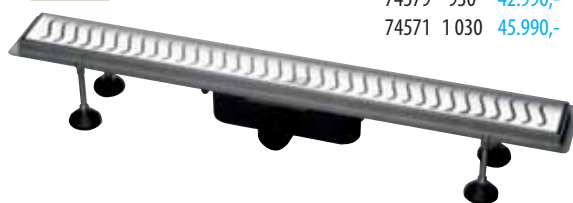

ROAD

műanyag padlóösszefolyó, inox rosttal, magasság: 68 mm

Teljes hossz (mm)		
72834	455	29.990,-
71673	720	44.500,-
71674	820	52.900,-
71675	920	55.900,-