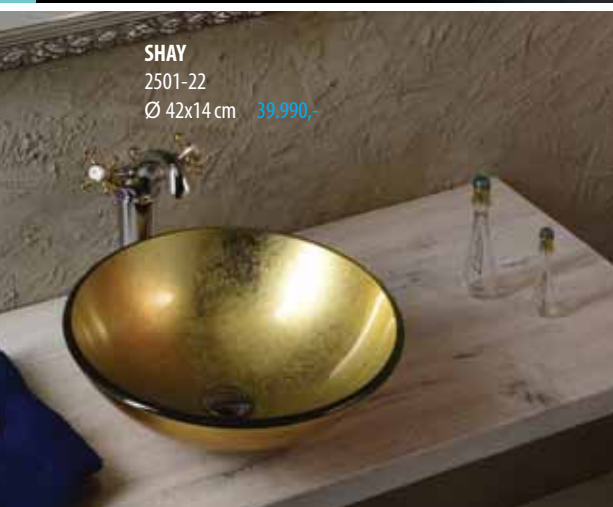

FIANNA
2501-21
Ø 42x14 cm 39.990,-