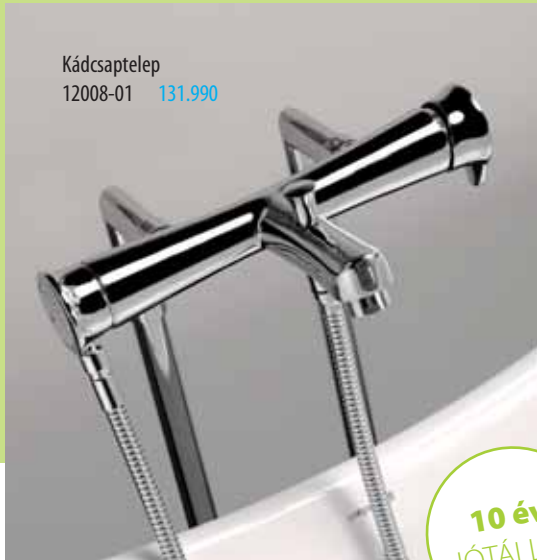

**10 év
JÓTÁLLÁS**

BELINDA

A BELINDA széria elegáns formájával hívja fel magára a figyelmet. Kiválóan illik mind a modern, mind a retró stílusú fürdőszobákba. Érdekes megoldás a kádcsaptelep oldalára akasztható kézi zuhany.