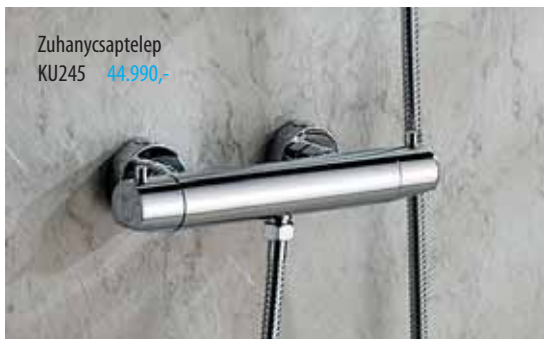

Zuhanycsaptelep
KU245 44.990,-