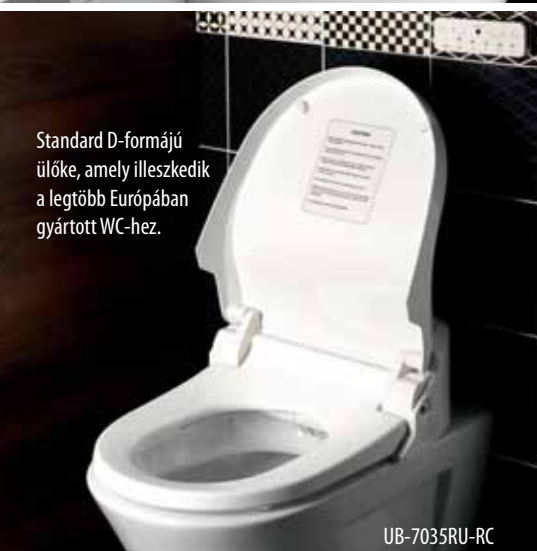

Standard D-formájú ülőke, amely illeszkedik a legtöbb Európában gyártott WC-hez.

UB-7035RU-RC

NB-1160D