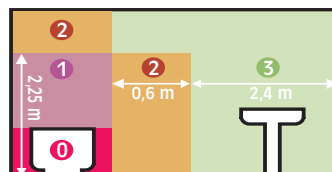

Mennyezeti világítás

- 0 -
- 1 -
- 2 IP66 - IP65 - IP44
- 3 IP66 - IP65 - IP44 - IP43 - IP21