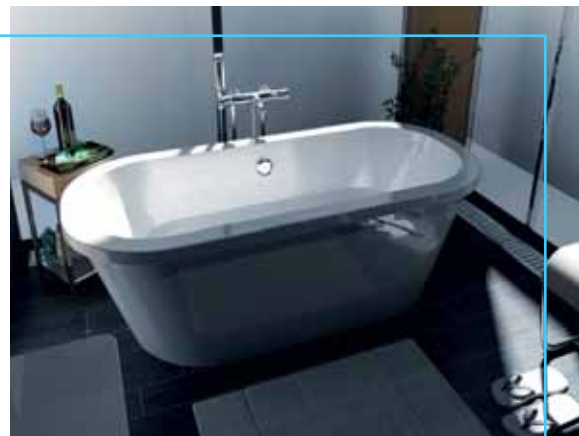

MATRIX le- és túlfolyó kliklak
71691 króm 98.900,-
71692 bronz 141.800,-