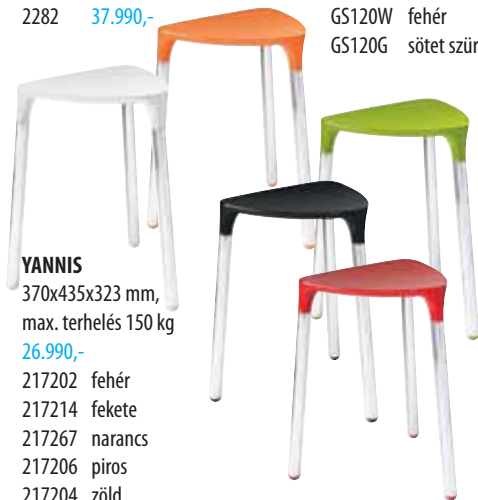

YANNIS
370x435x323 mm,
max. terhelés 150 kg
26.990,-
217202 fehér
217214 fekete
217267 narancs
217206 piros
217204 zöld