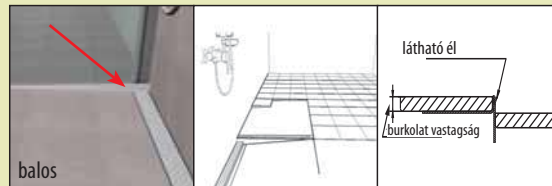

Belső lejtés

A padlóösszefolyó test belső lejtéssel, amely könnyen kivehető és tisztítható.

Inox zuhanytálca vonalvezető

hossza: 1000 mm 8.990,-

Burkolat vastagsága	Burkolat vastagsága
SPD10-L balos 10 mm	SPD12-L balos 12 mm
SPD10-P jobbos 10 mm	SPD12-P jobbos 12 mm