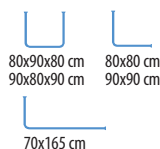

Teleszkópos rúd
110 - 185 cm, Ø 2,5 cm
55200 alu/króm 6.990,-
55201 alu/fehér 7.990,-