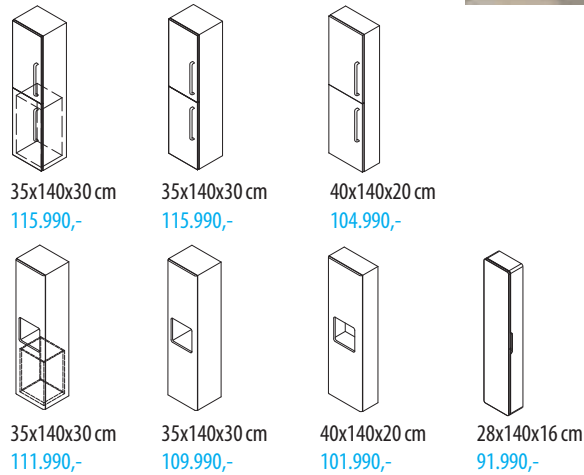

80x50x50 cm
starmood tölgy, SAND mosdó

100x50x47 cm
graphite line, PURA mosdó