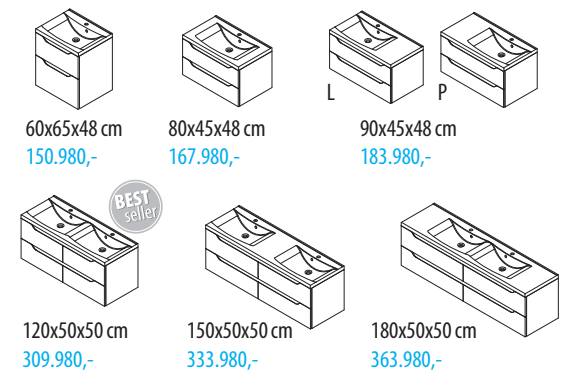

120x50x50 cm
fehér/ezüst tölgy