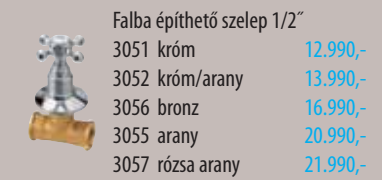

Falba építhető szelep 1/2"	
3051 króm	12.990,-
3052 króm/arany	13.990,-
3056 bronz	16.990,-
3055 arany	20.990,-
3057 rózsaszín arany	21.990,-