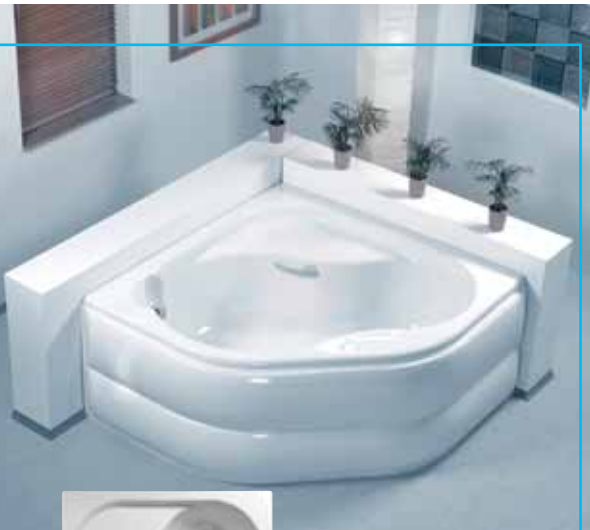

EDERA
01111 152x152x54 cm 211.990,-
01312 előlap 55.990,-
PO60/100 kád láb 12.990,-
Ajánlott fejpárna: Star.