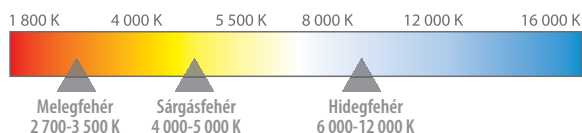

A LED forradalmasítja a világítást. A kibocsájtott fényt a félvezető LED-diódák adják, melyek az elmúlt években jelentős fejlődésen mentek keresztül, és napjainkban már teljes mértékben helyettesíthetik a hagyományos, vagy az energiatakarékos izzókat. Nem termelnek hőt és nem használnak semmilyen egészségre ártalmas anyagot. A fény színe lehet melegfehér színű vagy sárgásfehér.

A LED előnyei:

MEGTAKARÍTÁS - nagyon alacsony energiafogyasztás - akár 85%-os megtakarítás az izzókkal szemben.

HOSSZÚ ÉLETTARTAM - akár 40.000 óra világítás - napi 5 órával számolva azt jelenti, hogy a várható élettartam 22 év.

ALACSONY HŐMÉRSÉKLET - nincs fűtés, nem melegítjük a környezetet, nincs tűzveszély, a LED max. 60-80 °C-ig melegszik fel szemben a halogén izzóval ami kb. 250°C vagy a klasszikus izzók, melyek akár több száz °C-on üzemelnek.

GYORS - felkapcsolás után azonnal teljes fényvel világít, szemben pl. a fénycsővel.

MECHANIKAI ELLENÁLLÁS - bírja a gyakori fel és lekapcsolást.

KOMPAKT - kis méretek bármilyen alkalmazásra.

ÉLETTANI HATÁSOK - nem tartalmaznak nehézfémeket, újrahasznosíthatók, nincs infravörös vagy ultraibolya sugárzás, egyenletes, nem vibráló fényt bocsátanak ki.

SZABÁLYOZÁS - egyes modellek alkalmasak fényerő szabályozóval együttes használatra is.

3 év
Jótállás

LED lámpa E27 foglalathoz, 230 V

12 W, 75x130 mm, 955 Lm
LDB121 melegfehér 9.990,-

12 W, 60x116 mm
LDB165 melegfehér, 1020 Lm 5.100,-
fényerőszabályozóval is használható
LDB267 napsárga, 1055 Lm 2.010,-

9 W, 65x117 mm
LDB158 melegfehér, 680 Lm 6.300,-
LDB259 napsárga, 820 Lm 1.690,-

LDB156 7 W, melegfehér, 520 Lm
60x113 mm 3.970,-
LDB155 5 W, melegfehér, 380 Lm
55x105 mm 3.860,-

LED lámpa E14 foglalathoz, 230 V

3,5 W, 45x82 mm, 249 Lm
LDB262 melegfehér 1.590,-