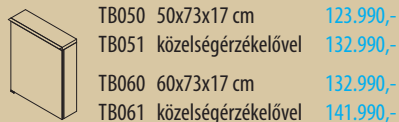

BATU

Tükrös szekrény LED világítással, elektromos aljzattal, fehér polccal.