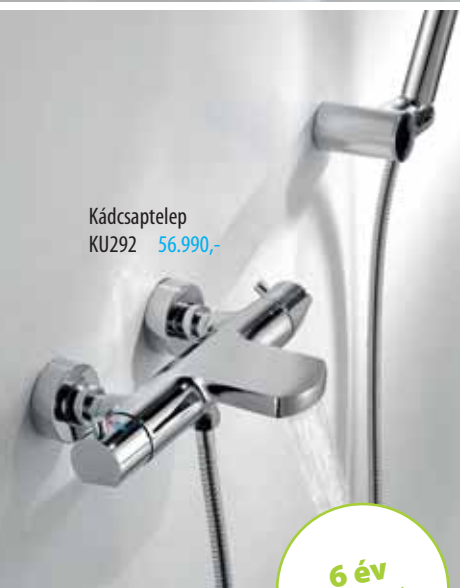

Mosdó csaptelep
MG002* 30.990,-

Zuhanycsaptelep
KU245 44.990,-

Kádcsaptelep
KU292 56.990,-

6 év
JÓTÁLLÁS