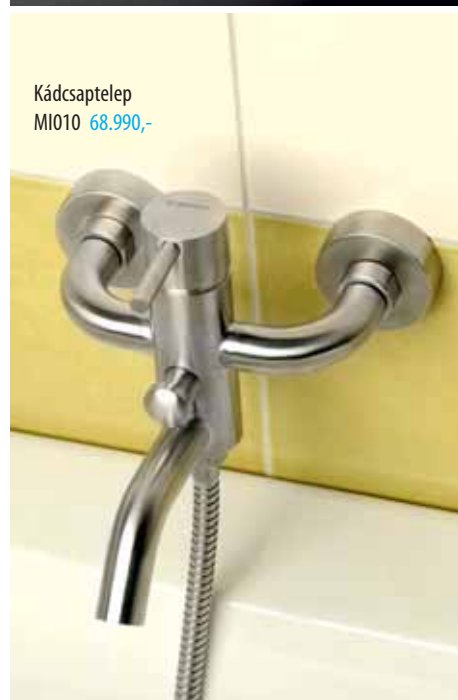

MI140
Zuhanyoszlop
kádtöltő csapteleppel
Fejzuhany
Ø 200 mm
állítható magasság:
1000-1500 mm
132.990,-

Kádcsaptelep
MI010 68.990,-