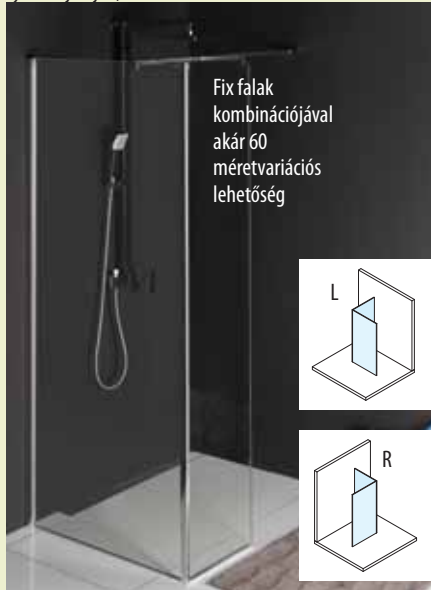

Fix falak kombinációjával akár 60 méretvariációs lehetőség

MODUL MS2 – 2 részes, „L” alakú zuhanyfal, fix zuhanyfal + végzáró fix zuhanyfal

Fix fal		Végzáró, fix zuhanyfal			
Kód	Méret	Kód	Méret		
MS2A-80	800	72.990,-	MS2B-30L/R	300	34.990,-
MS2A-90	900	76.990,-	MS2B-40L/R	400	39.990,-
MS2A-100	1000	81.990,-	MS2B-60L/R	600	49.990,-
MS2A-110	1100	86.990,-	MS2B-80L/R	800	59.990,-
MS2A-120	1200	90.990,-	MS2B-100L/R	1000	69.990,-
			MS2B-120L/R	1200	79.990,-