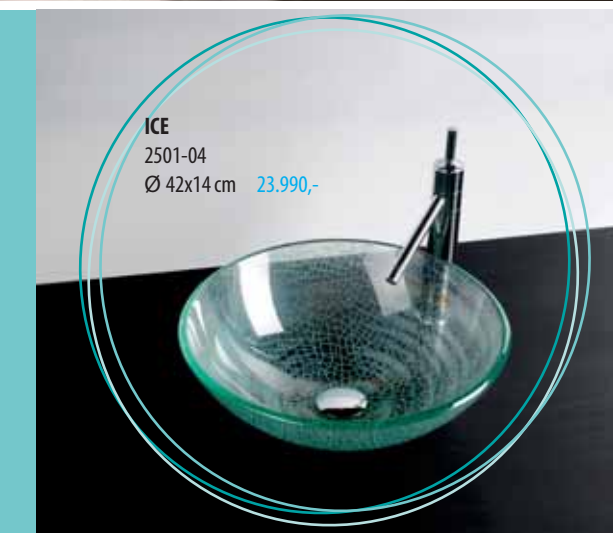

RIPPLE
2501-18
Ø 42x14 cm 29.990,-

SHAY
2501-22
Ø 42x14 cm 39.990,-

ICE
2501-04
Ø 42x14 cm 23.990,-