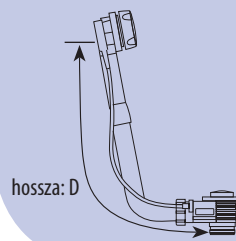

### Ajánlott hosszúság kádakhoz

- 475 mm többi POLYSAN kád
- 675 mm Bermuda, Edera, Eola, Duo, Salsa, Alia, Samora, Rosana, Tanya, Viva, Astra, Andra, Cleo (kivétel: 180x90), Floss, Chiquita, Tandem, Marlene 170 és 180, Triangl, Kvadra, Stadium, Mimoa, Krysta, Rohia, Zasu
- 875 mm Toscana, IO, Dupla, Cleo 180x90, Marlene 190 és 200
- 1 175 mm Came, Oblo, Quest