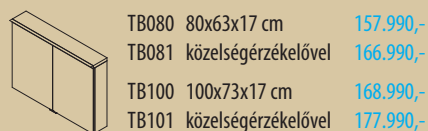

BATU

Tükrös szekrény LED világítással, elektromos aljzattal, fehér polccal.