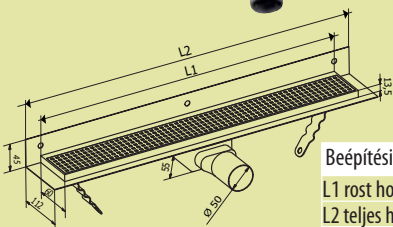

PIASTRA rost dekor nélkül, burkolható. Lehetővé teszi, hogy tökéletesen illeszkedjen a burkolathoz.

Beépítési méret

L1 rost hossza	590	690	790	890	990	1 090	1 190
L2 teljes hossz	650	750	850	950	1 050	1 150	1 250