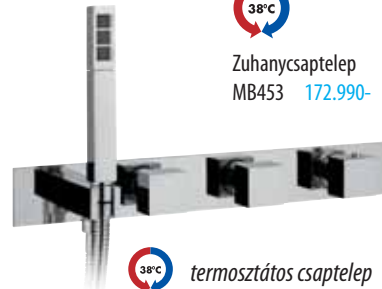

Kádcsapterep
MR10 króm 84.990,-
MR10ZL arany 173.990,-

Zuhancsapterep
MR11 króm 54.990,-
MR11ZL arany 108.990,-

Zuhancsapterep
MB453 172.990,-

6 év
JÓTÁLLÁS

TRIUMPH RUBINETTERIA

A TRIUMPH széria szögletes megjelenésével megfelel a mai trendeknek. A különleges formavilággal rendelkező, kádperemre szerelhető csapterep nyitott kádbeömlője, vizeszerűen tölti a kádat.