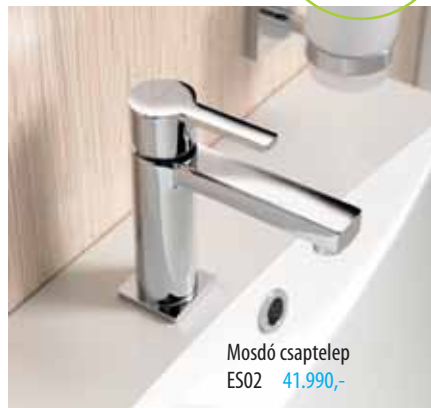

Kádcapterelep
ES10 44.990,-