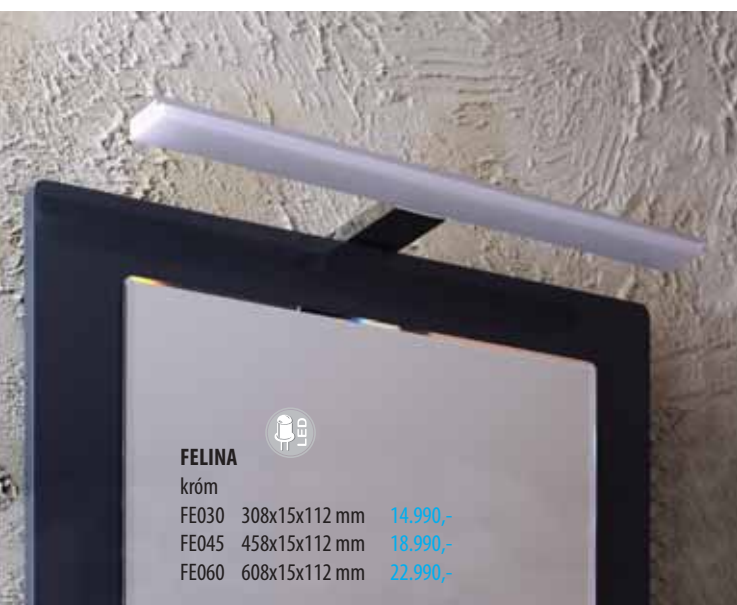

Világítás tükörre

⊗ A lámpa tartalmazza az izzót.