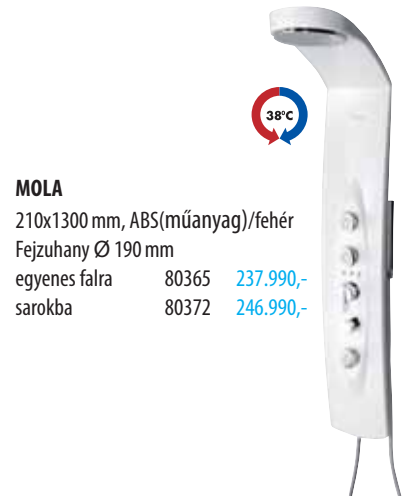

**MOLA**  
210x1300 mm, ABS(műanyag)/fehér  
Fejzuhany Ø 190 mm  
egyenes falra 80365 237.990,-  
sarokba 80372 246.990,-

**IDEK**  
250x1550 mm  
fehér üveg  
Fejzuhany Ø 300 mm  
WN765 164.990,-

**MESA**  
150x1680 mm  
lakkozott fehér  
alumínium  
WN852 119.990,-