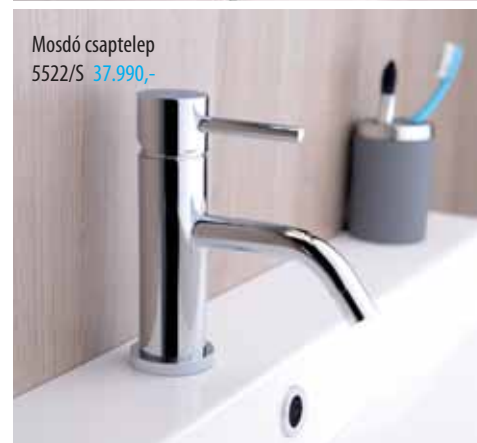

Mosdó csapterelep  
5552 70.990,-

Mosdó csapterelep  
5502/S 42.900,-

Mosdó csapterelep  
5522/S 37.990,-