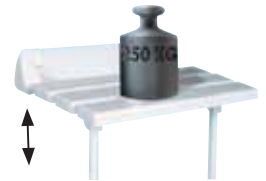

Felhajtható ülőke,
320x330 mm, max. terhelés 130 kg
AE357 15.990,-

Állítható méret: 460 - 485 mm

Felhajtható ülőke tartóval,
230x210 mm, max. terhelés 250 kg
A0020301 52.200,-