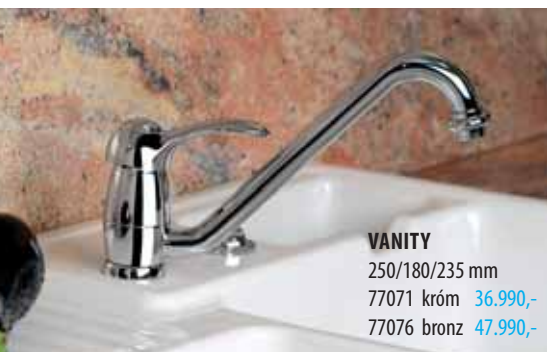

**VANITY**  
250/180/235 mm  
77071 króm 36.990,-  
77076 bronz 47.990,-