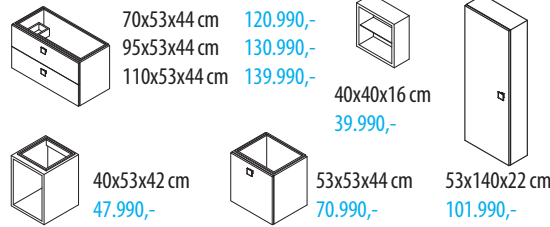

fehér

Példák kombinációjának