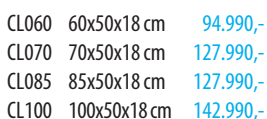

CLOE

Billenthető tükrös szekrény, teleszkópos, Titan Alu színű korpuszsal, a tükrő alumínium keretben, belső részben kozmetikai tükörrel és 2 üvegpolccal, beépített elektromos aljzattal.