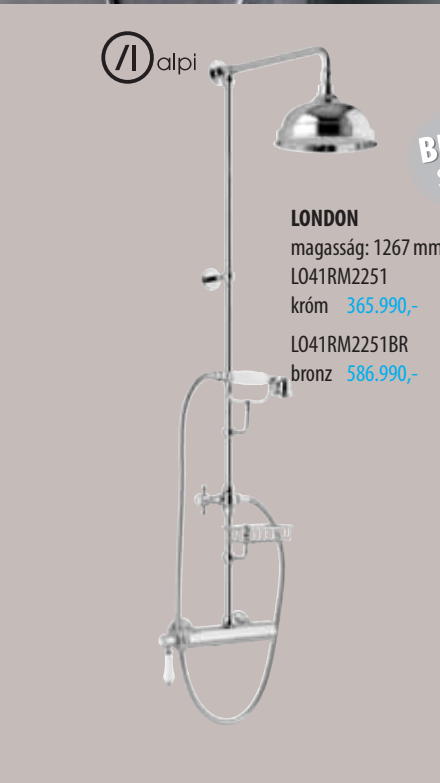

LONDON

magasság: 1267 mm
LO41RM2251
króm 365.990,-
LO41RM2251BR
bronz 586.990,-

BEST
seller