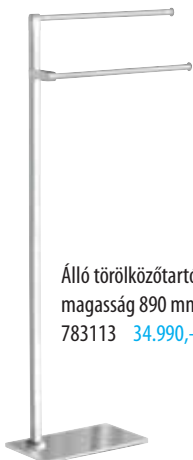

Szappanadagoló, leemelhető,
Lift & Clean rendszer
QE519 26.990,-

Álló törölközőtartó,
magasság 890 mm
783113 34.990,-

Ez a széria csak ragasztással rögzíthető.