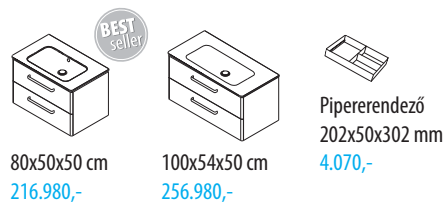

GEMINI II tükör
lásd a 25. oldalon

80x50x50 cm
starmood tölgy, SAND mosdó