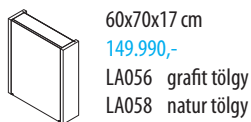

LUCIE

Tükrös szekrény lekerekített éllel, fogantyú nélkül, elektromos aljzattal, 3 polccal, csapodásgátló zsanérokkal, fehér.