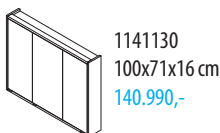

BATU

Tükrös szekrény LED világítással, elektromos aljzattal, fehér polccal.