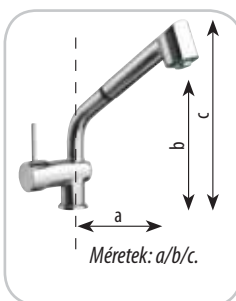

Méreték: a/b/c.