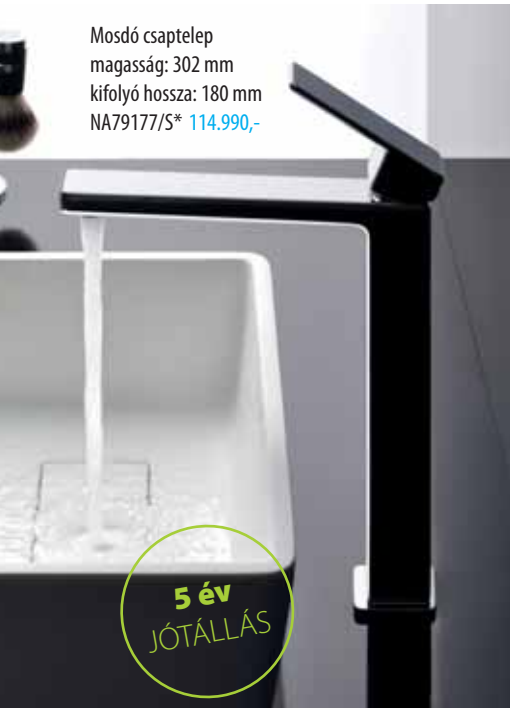

Mosdó csaptelep
NA79176/S* 66.990,-

5 év
JÓTÁLLÁS

NABOO

Stílusos design - szögletes formák
lekerekített éllel és termosztáttal
kombinálva. Kádcsaptelep kaszkádbeömlővel,
mosdócsaptelep billenthető perlátorral. Kád- és
zuhanycsaptelep rakodó felülettel felszerelve.