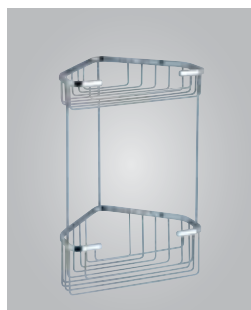

Sarokpolc, 200x325x151 mm
2482 12.990,-