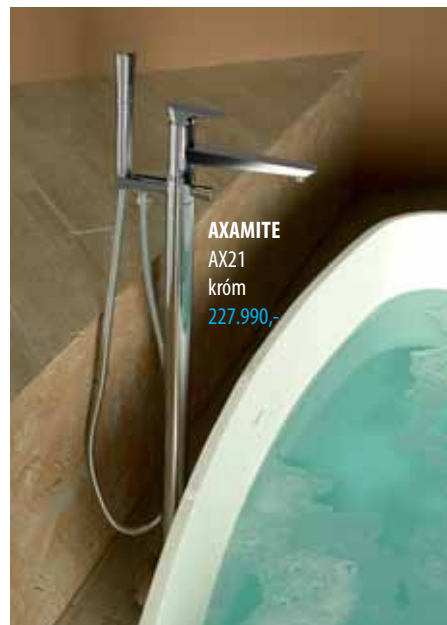

MINIMAL
MI021
inox
231.990,-

AXAMITE
AX21
króm
227.990,-

RHAPSODY
R5021
króm
187.990,-