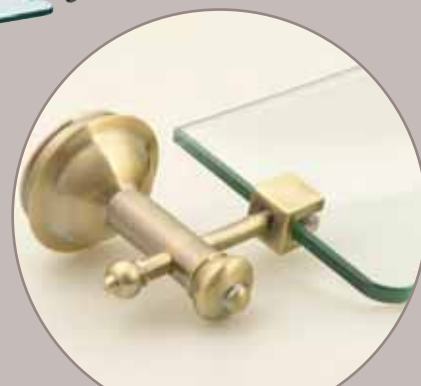

Üvegpolc, 650 mm, 7 mm-es üveg
1325-15 króm 17.990,-
1326-15 bronz 25.990,-

Szemetes, 3 L, inox falra szerelhető, 125115051 6.990,-