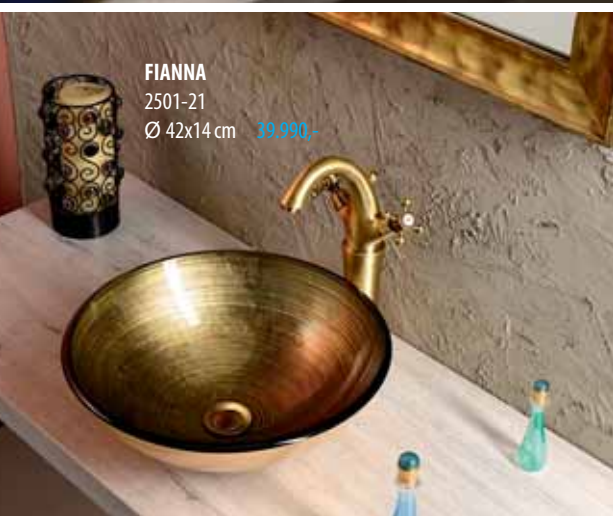

BEAUTY

Az Ön egyedi ízlésének megfelelő mosdók hangulatossá és izgalmassá teszi a fürdőszobáját a Beauty és Murano játékos színű üvegmosdóival.