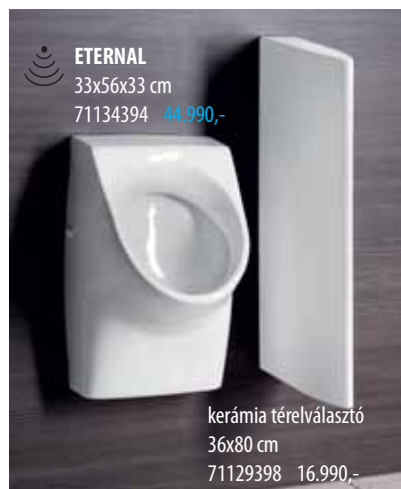

Gyermek mosdó, 39x15x29 cm  
CK035.000FO 21.990,-

WC ülőke  
KC3041.OF 14.990,-

**ETERNAL**  
33x56x33 cm  
71134394 44.990,-

kerámia térelválasztó  
36x80 cm  
71129398 16.990,-

**PURITY**  
38x53 cm  
10PL92001 32.990,-