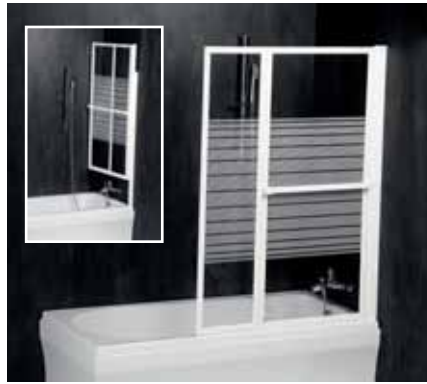

### RIONI

72915 71x40 cm, polírozott alumínium keret **115.990,-**  
Klasszikus kádakhoz.