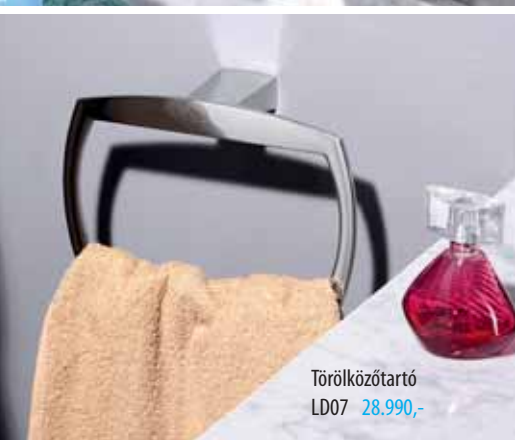

Pohártartó
LD02 17.990,-

Törölközőtartó
LD07 28.990,-